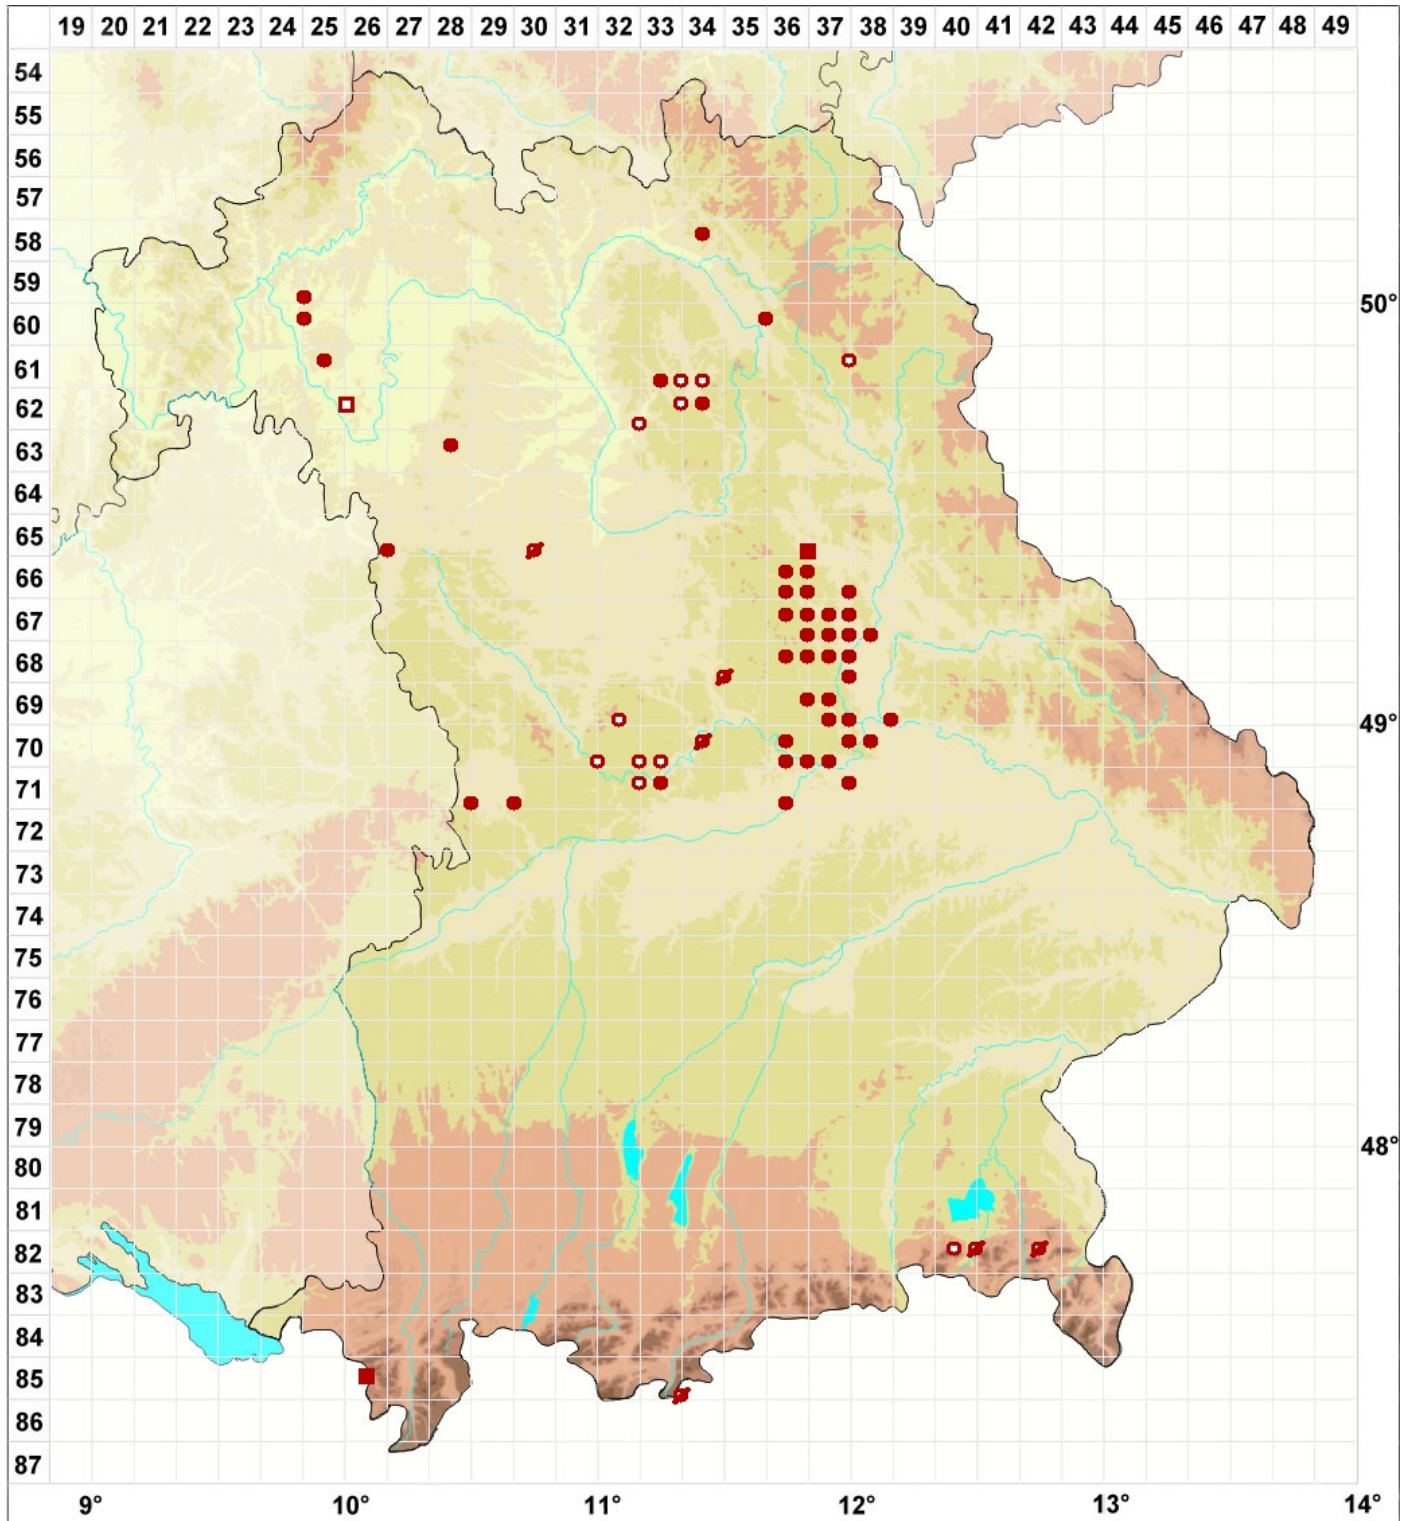

Acarospora macrospora (Hepp) A. Massal. ex Bagl.

Legende:

Farben:

Grün: Neufund für Deutschland oder für ein Bundesland

Zusätze:

Ausgefülltes Symbol:
Zeitraum von 1980 bis heute (Aktuelle Angabe)

Leeres Symbol:
Zeitraum vor 1980 (Altangabe)

Schrägstrich durch das Symbol:
Ortsangabe ungenau (geogr. Unschärfe)

Symbole:

Fragezeichen: Unsichere Bestimmung (cf.-Angabe)
Kreis: Literatur- oder Geländeangabe

Minus (-): Streichung einer bekannten Angabe

Quadrat: Herbarbeleg