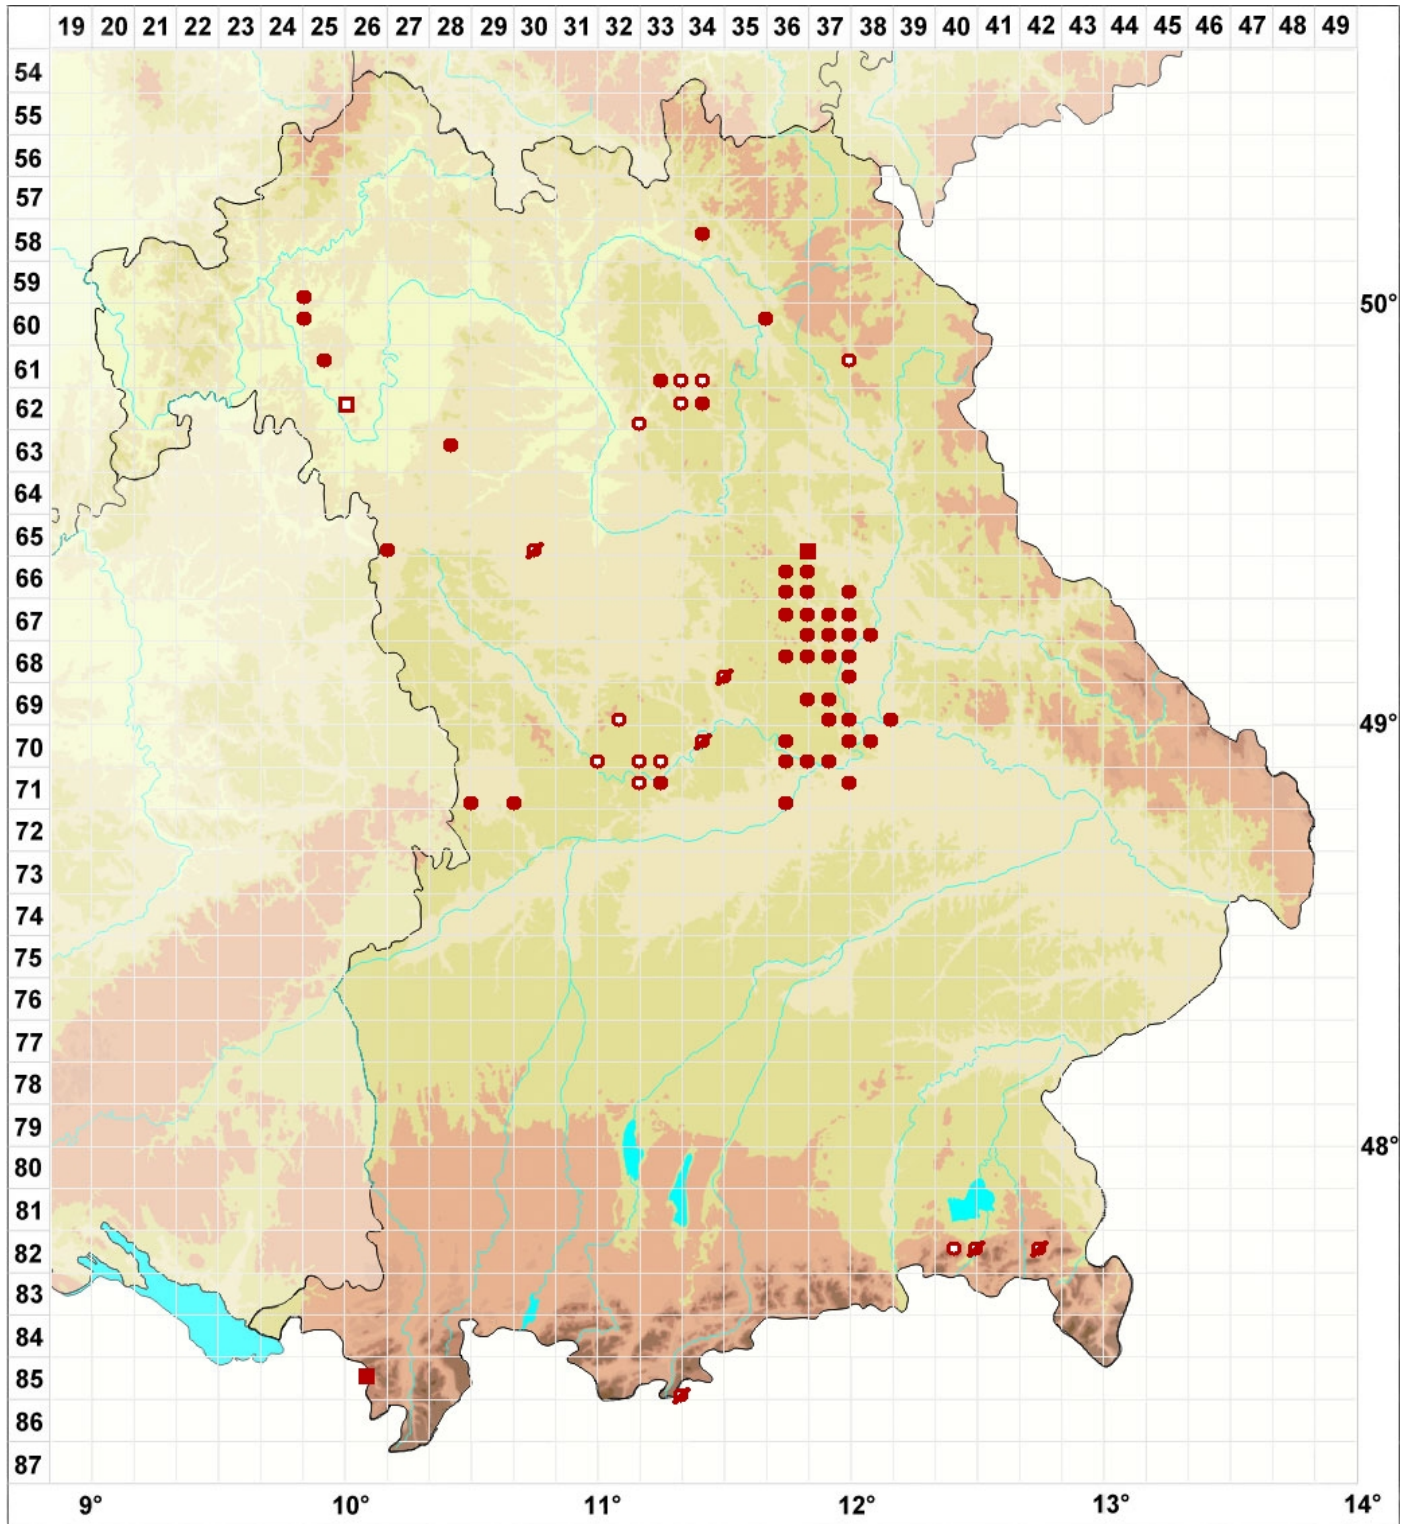

Acarospora macrospora (Hepp) A. Massal. ex Bagl.

Legende:

Farben:

Grün: Neufund für Deutschland oder für ein Bundesland

Zusätze:

Ausgefülltes Symbol:
Zeitraum von 1980 bis heute (Aktuelle Angabe)

Leeres Symbol:
Zeitraum vor 1980 (Altangabe)

Schrägstrich durch das Symbol:
Ortsangabe ungenau (geogr. Unschärfe)

Symbole:

Fragezeichen: Unsichere Bestimmung (cf.-Angabe)

Kreis: Literatur- oder Geländeangabe

Minus (-): Streichung einer bekannten Angabe

Quadrat: Herbarbeleg