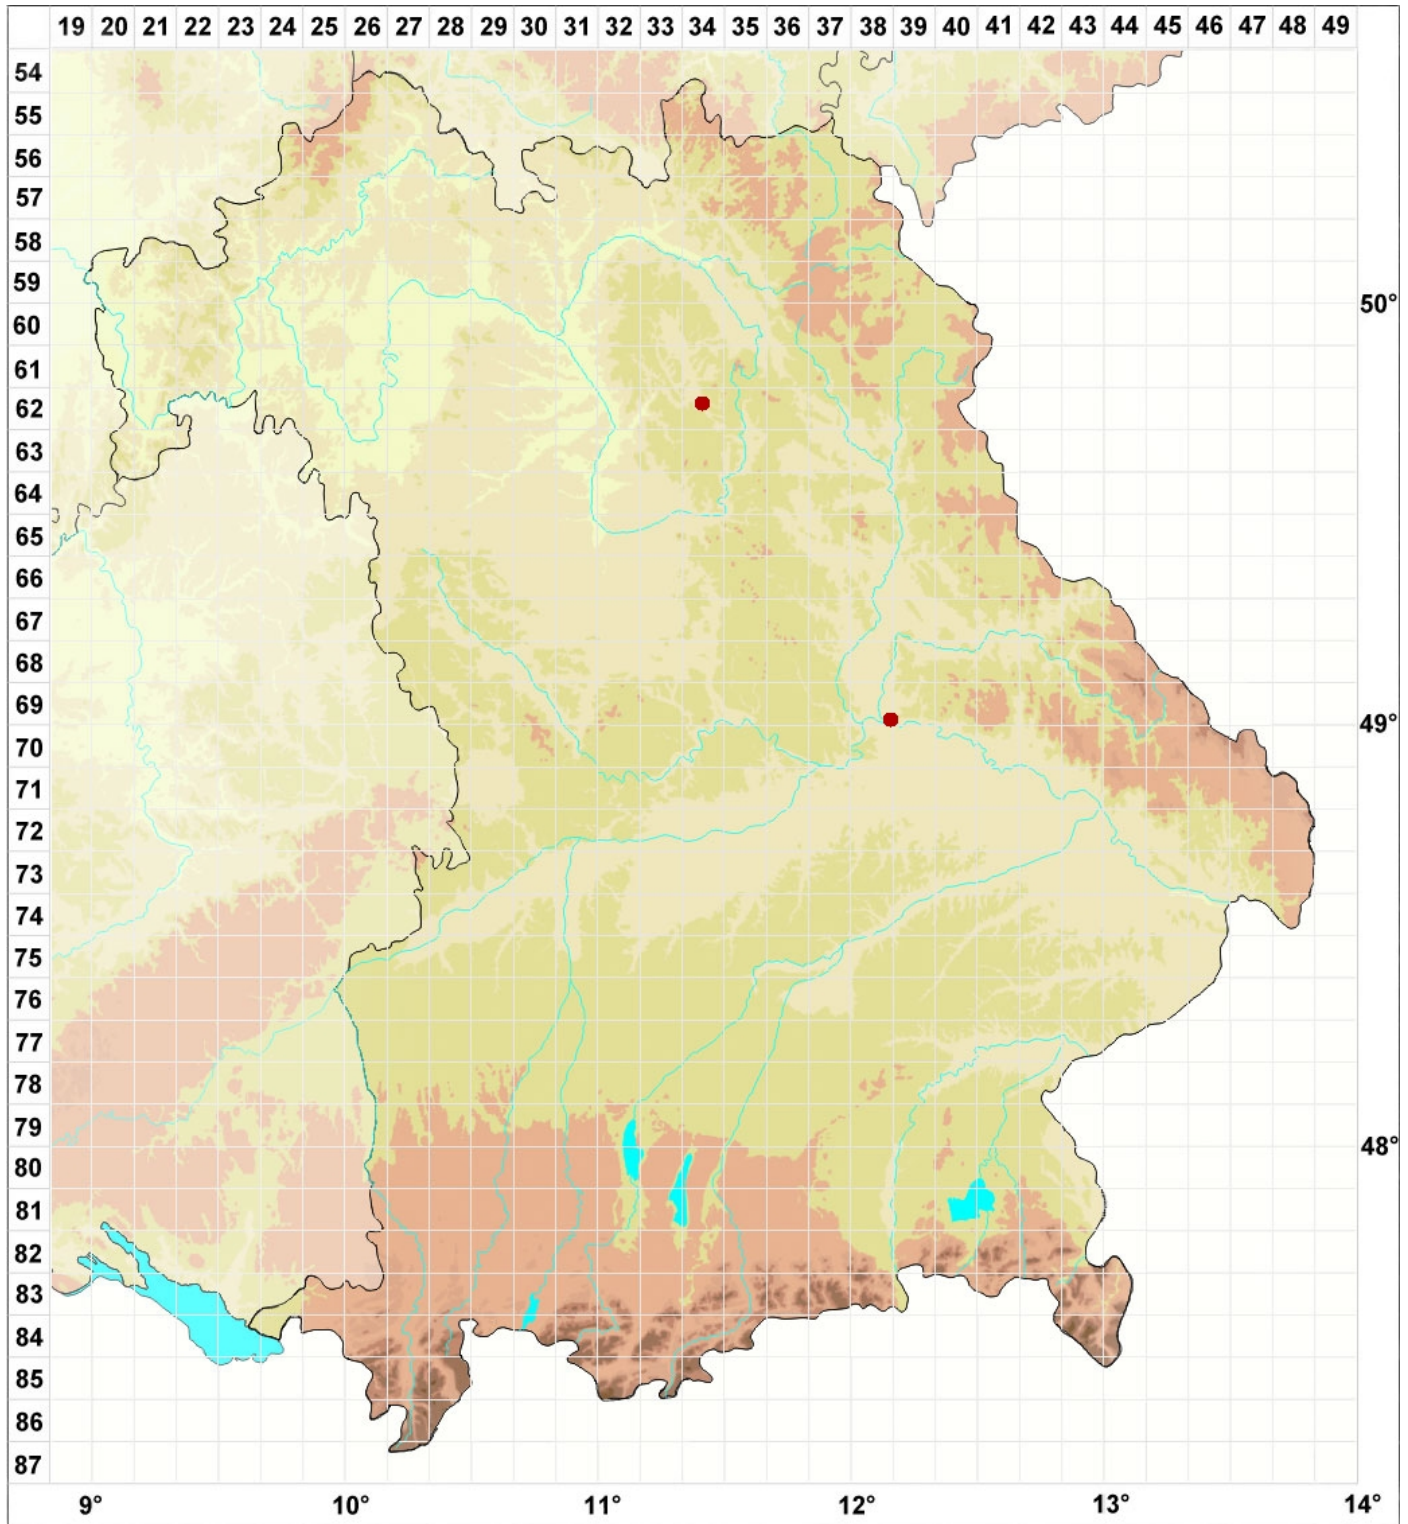

Anema tumidulum Henssen ined.

Legende:

Farben:

Grün: Neufund für Deutschland oder für ein Bundesland

Zusätze:

Ausgefülltes Symbol:
Zeitraum von 1980 bis heute (Aktuelle Angabe)

Leeres Symbol:
Zeitraum vor 1980 (Altangabe)

Schrägstrich durch das Symbol:
Ortsangabe ungenau (geogr. Unschärfe)

Symbole:

Fragezeichen: Unsichere Bestimmung (cf.-Angabe)

Kreis: Literatur- oder Geländeangabe

Minus (-): Streichung einer bekannten Angabe

Quadrat: Herbarbeleg