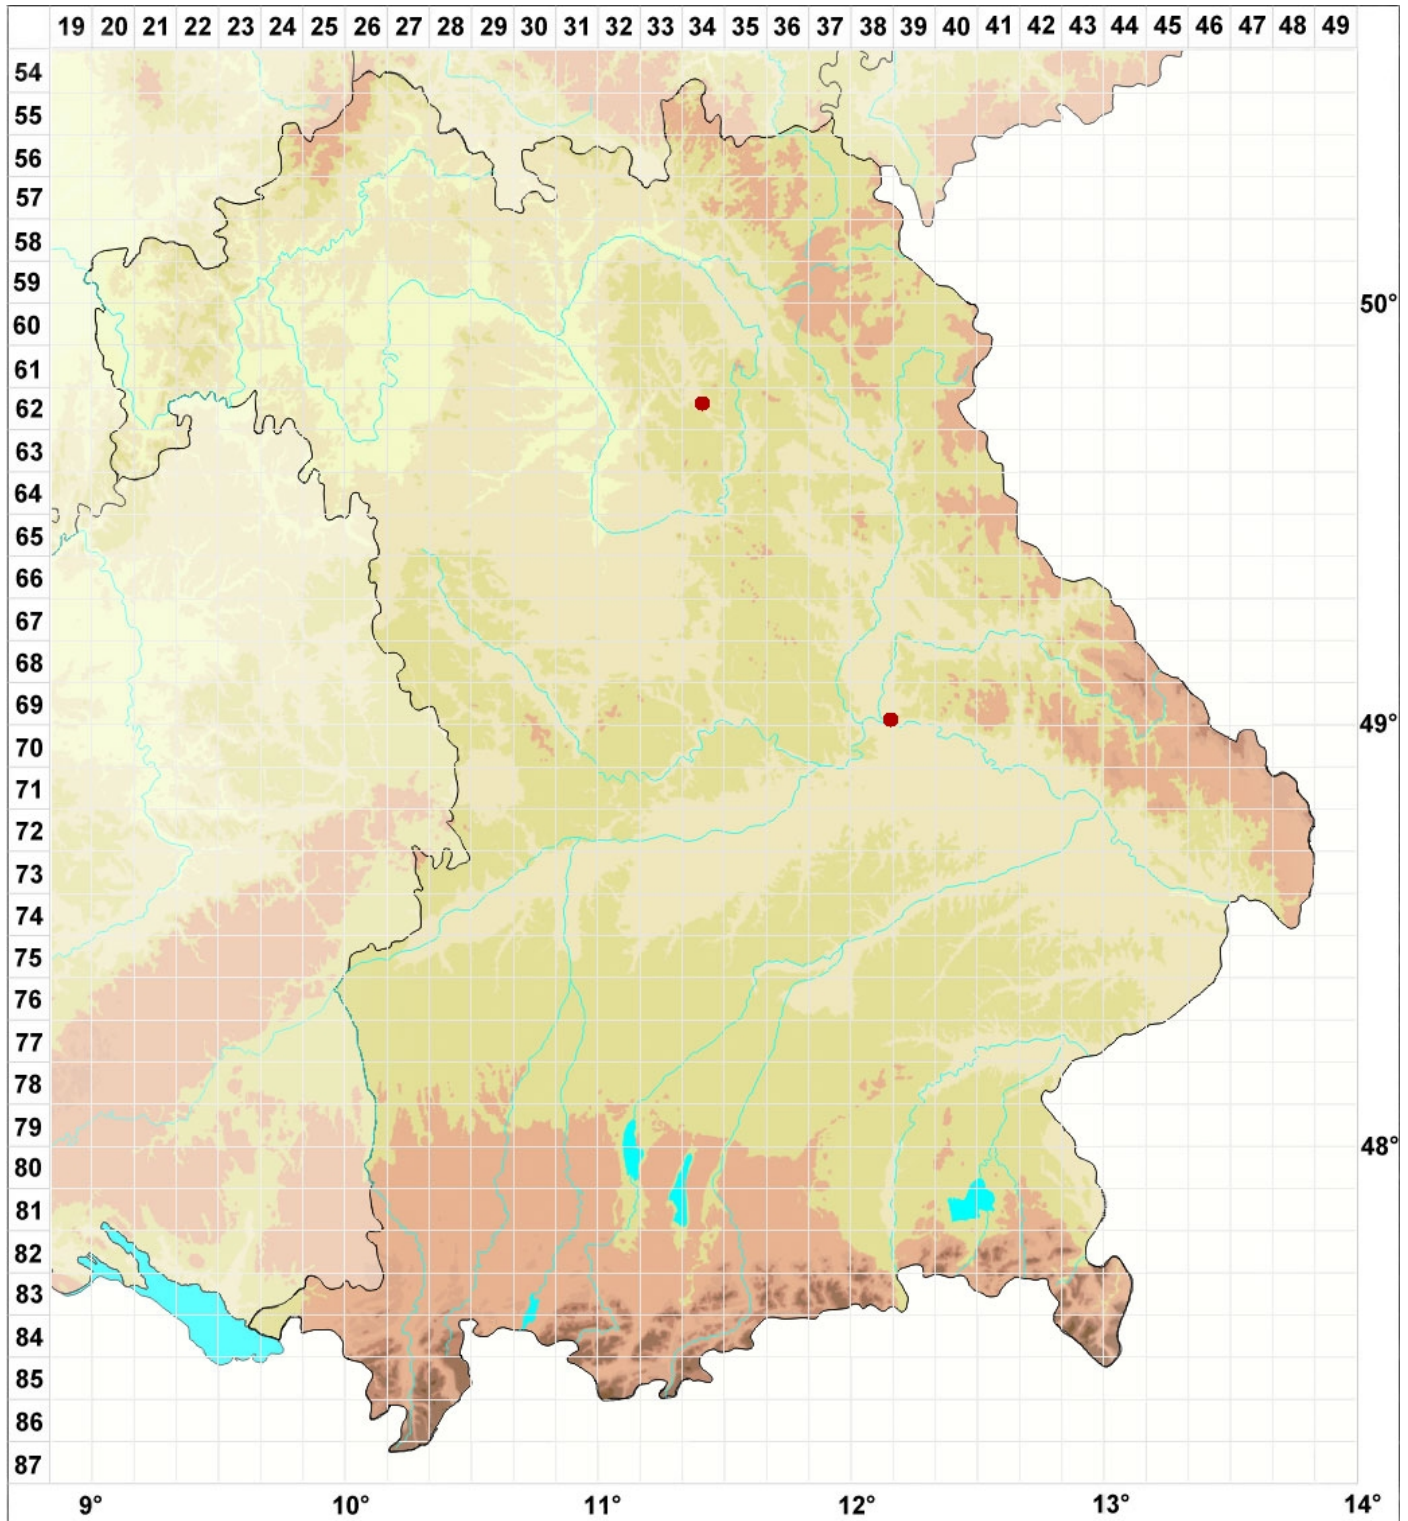

# Anema tumidulum Henssen ined.

## Legende:

### Farben:

Grün: Neufund für Deutschland oder für ein Bundesland

### Zusätze:

Ausgefülltes Symbol:  
Zeitraum von 1980 bis heute (Aktuelle Angabe)

Leeres Symbol:  
Zeitraum vor 1980 (Altangabe)

Schrägstrich durch das Symbol:  
Ortsangabe ungenau (geogr. Unschärfe)