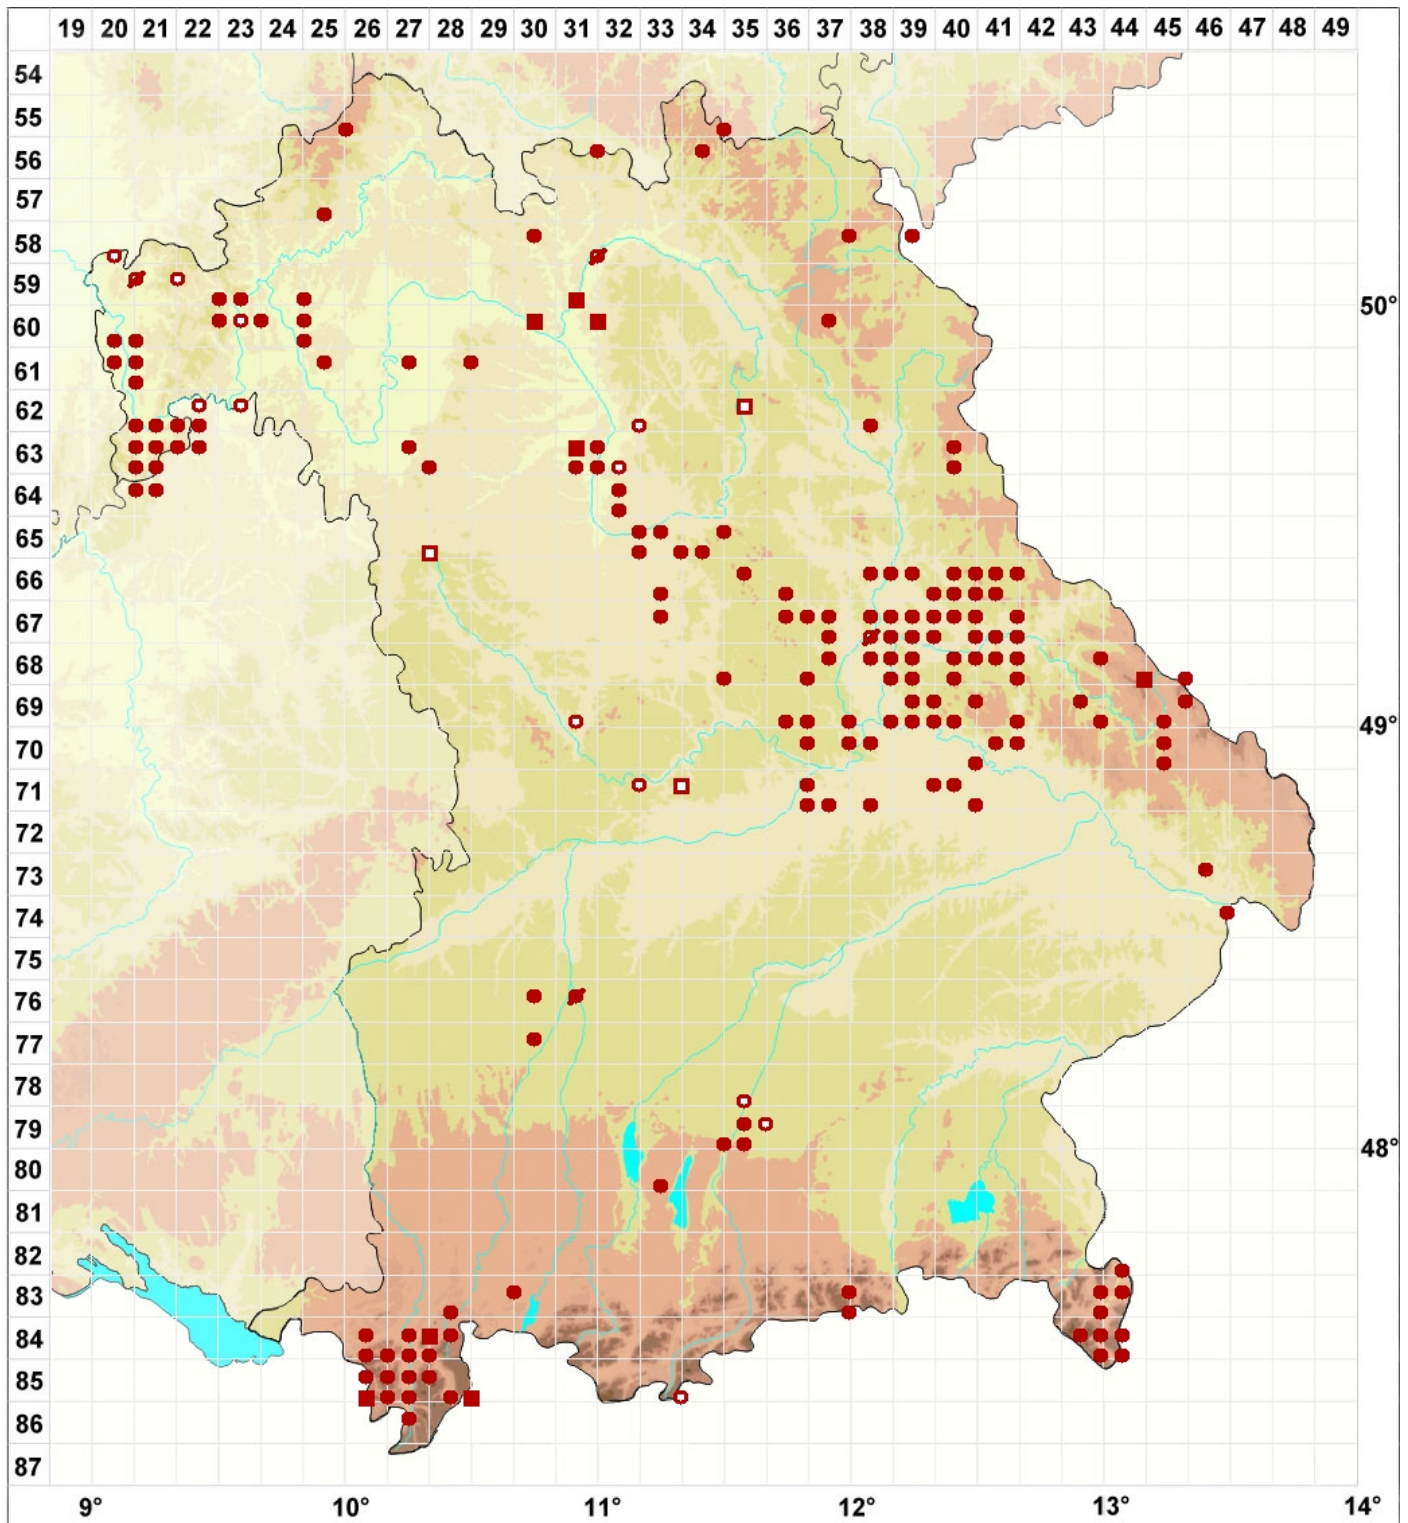

# Cladonia fimbriata (L.) Fr.

### Farben:

Grün: Neufund für Deutschland oder für ein Bundesland

### Zusätze:

Ausgefülltes Symbol:  
Zeitraum von 1980 bis heute (Aktuelle Angabe)

Leeres Symbol:  
Zeitraum vor 1980 (Altangabe)

Schrägstrich durch das Symbol:  
Ortsangabe ungenau (geogr. Unschärfe)

### Symbole:

Fragezeichen: Unsichere Bestimmung (cf.-Angabe)

Kreis: Literatur- oder Geländeangabe

Minus (-): Streichung einer bekannten Angabe

Quadrat: Herbarbeleg