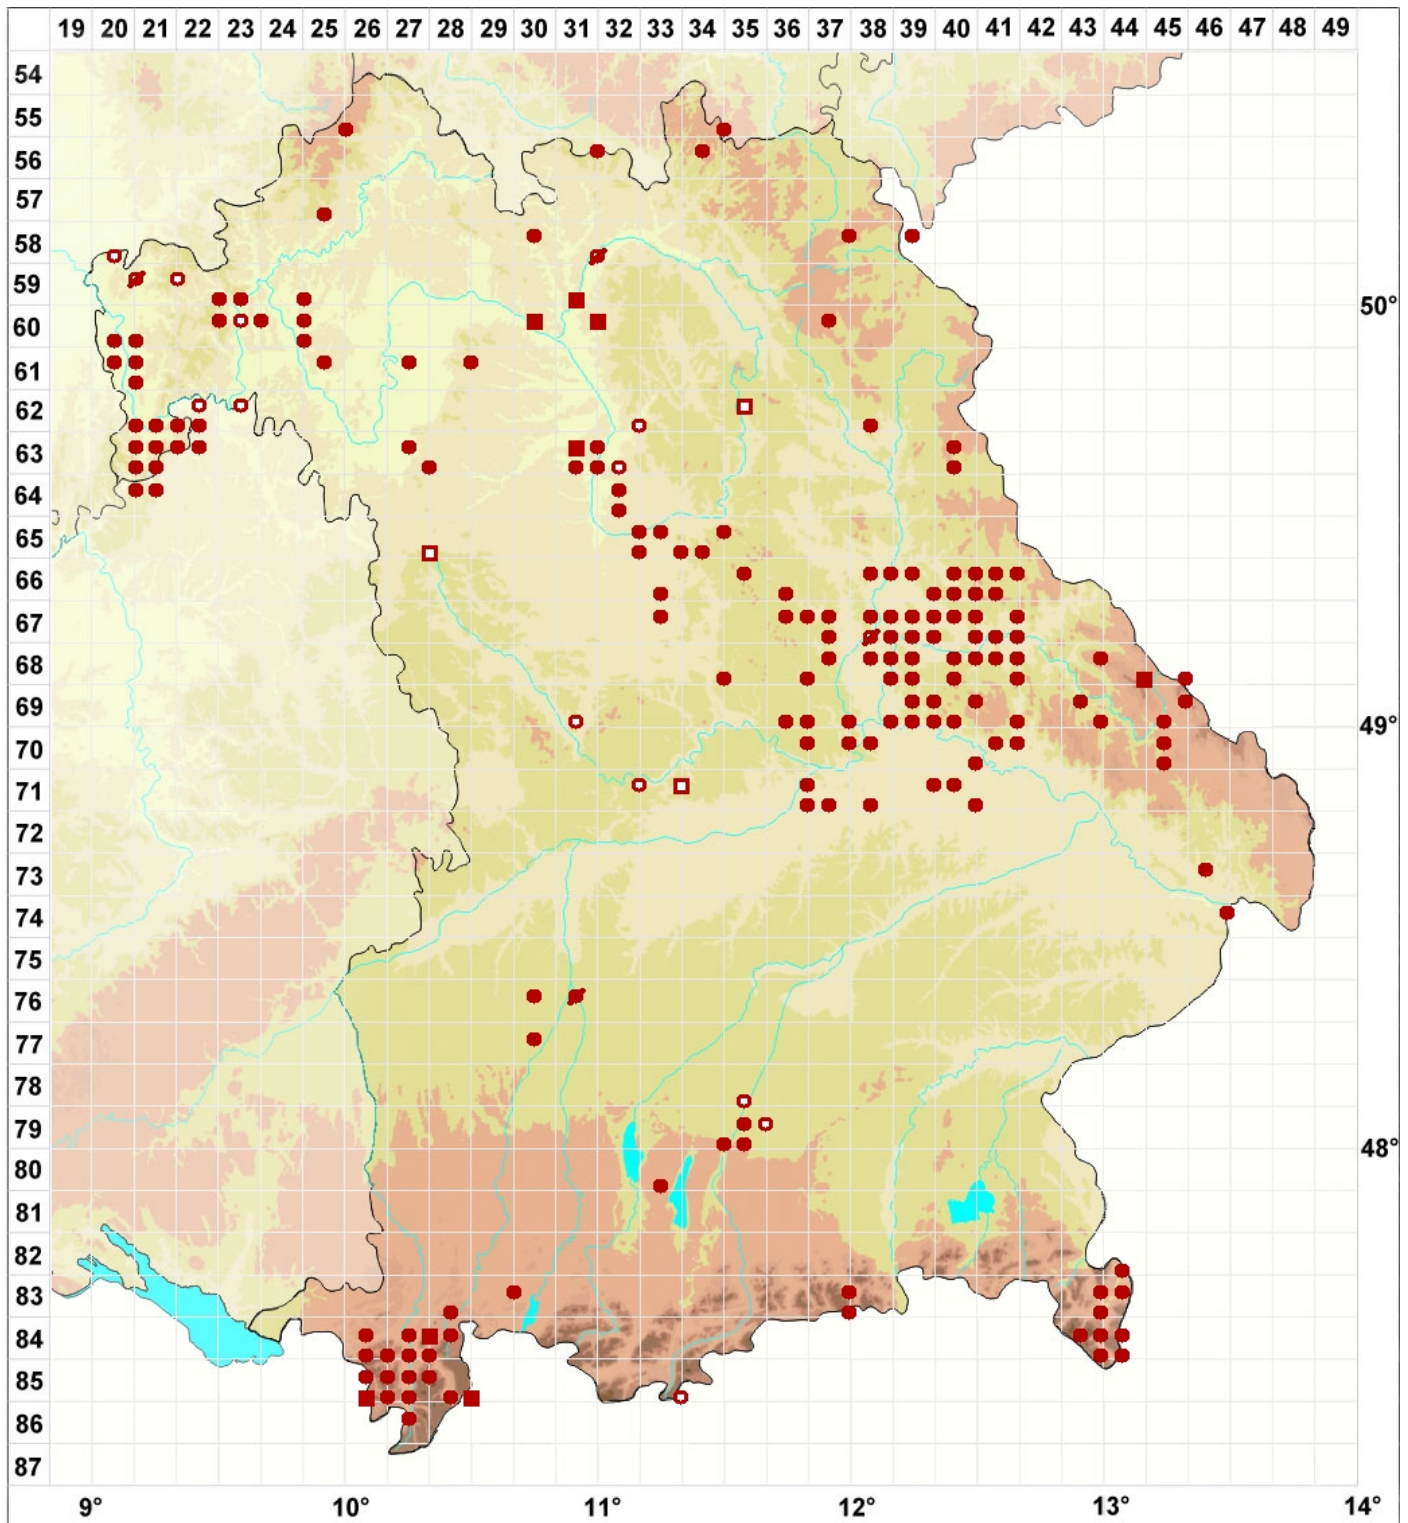

Cladonia fimbriata (L.) Fr.

Legende:

Farben:

Grün: Neufund für Deutschland oder für ein Bundesland

Zusätze:

Ausgefülltes Symbol:
Zeitraum von 1980 bis heute (Aktuelle Angabe)

Leeres Symbol:
Zeitraum vor 1980 (Altangabe)

Schrägstrich durch das Symbol:
Ortsangabe ungenau (geogr. Unschärfe)

Symbole:

Fragezeichen: Unsichere Bestimmung (cf.-Angabe)

Kreis: Literatur- oder Geländeangabe

Minus (-): Streichung einer bekannten Angabe

Quadrat: Herbarbeleg