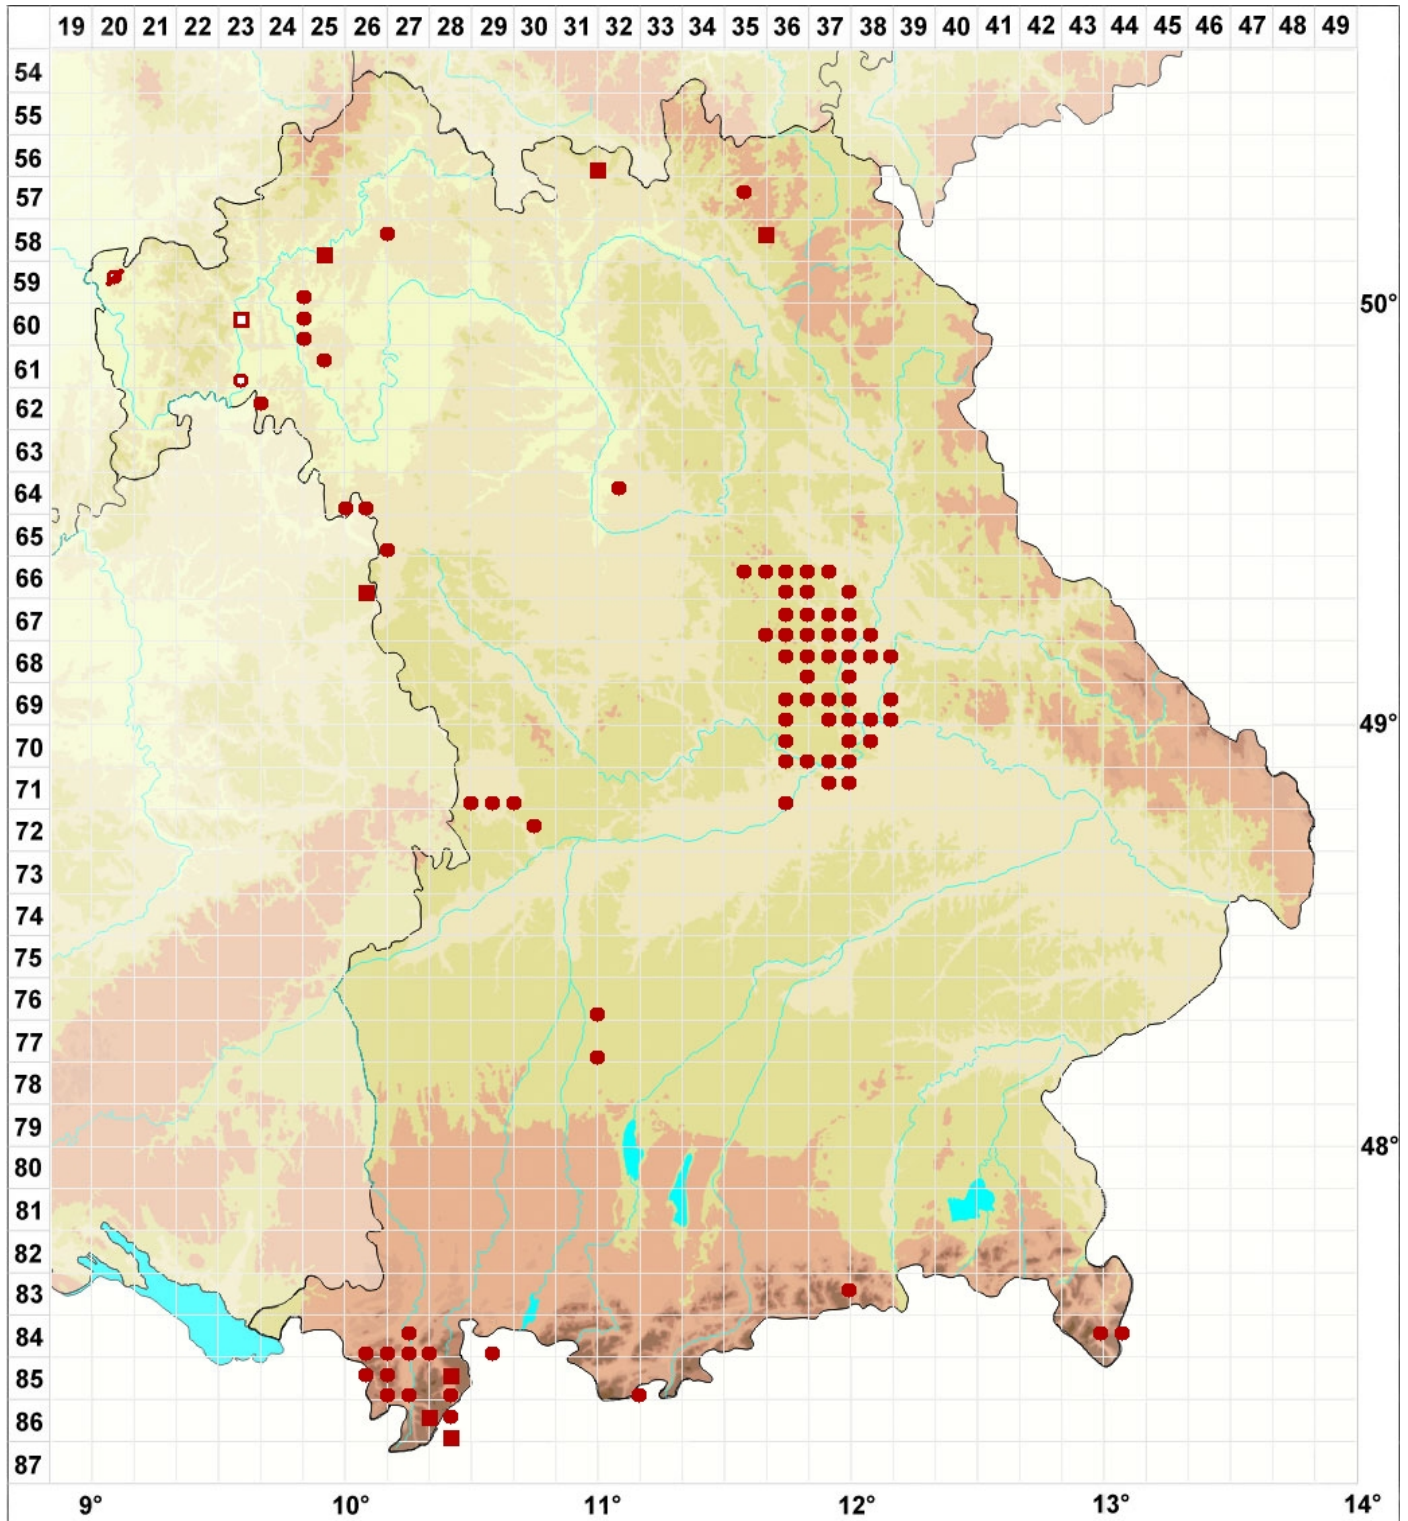

Cladonia pyxidata subsp. pocillum (Ach.) Å. E. Dahl

Legende:

Farben:

Grün: Neufund für Deutschland oder für ein Bundesland

Zusätze:

Ausgefülltes Symbol:
Zeitraum von 1980 bis heute (Aktuelle Angabe)

Leeres Symbol:
Zeitraum vor 1980 (Altangabe)

Schrägstrich durch das Symbol:
Ortsangabe ungenau (geogr. Unschärfe)

Symbole:

Fragezeichen: Unsichere Bestimmung (cf.-Angabe)

Kreis: Literatur- oder Geländeangabe

Minus (-): Streichung einer bekannten Angabe

Quadrat: Herbarbeleg