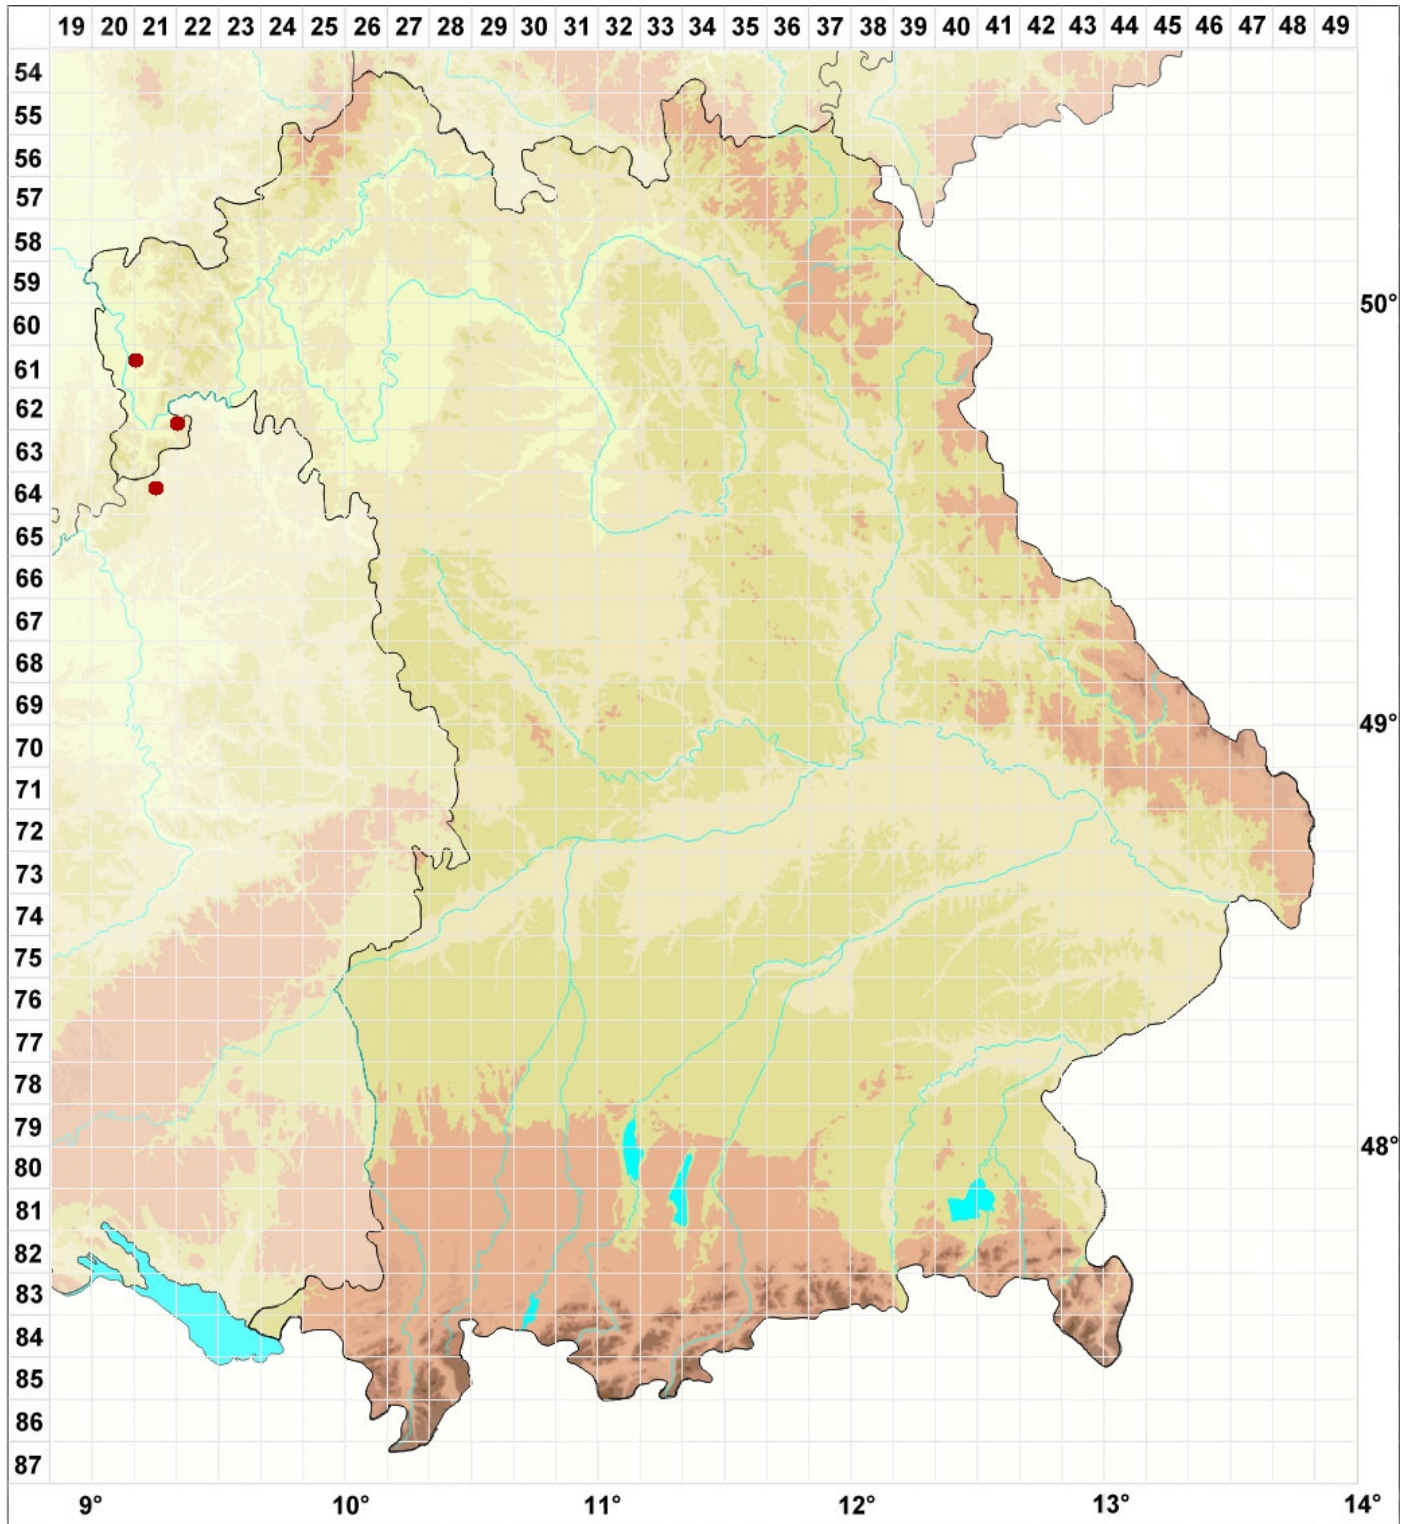

Diploicia canescens (Dicks.) A. Massal.

Legende:

Farben:

Grün: Neufund für Deutschland oder für ein Bundesland

Zusätze:

Ausgefülltes Symbol:
Zeitraum von 1980 bis heute (Aktuelle Angabe)

Leeres Symbol:
Zeitraum vor 1980 (Altangabe)

Schrägstrich durch das Symbol:
Ortsangabe ungenau (geogr. Unschärfe)

Symbole:

Fragezeichen: Unsichere Bestimmung (cf.-Angabe)
Kreis: Literatur- oder Geländeangabe

Minus (-): Streichung einer bekannten Angabe

Quadrat: Herbarbeleg