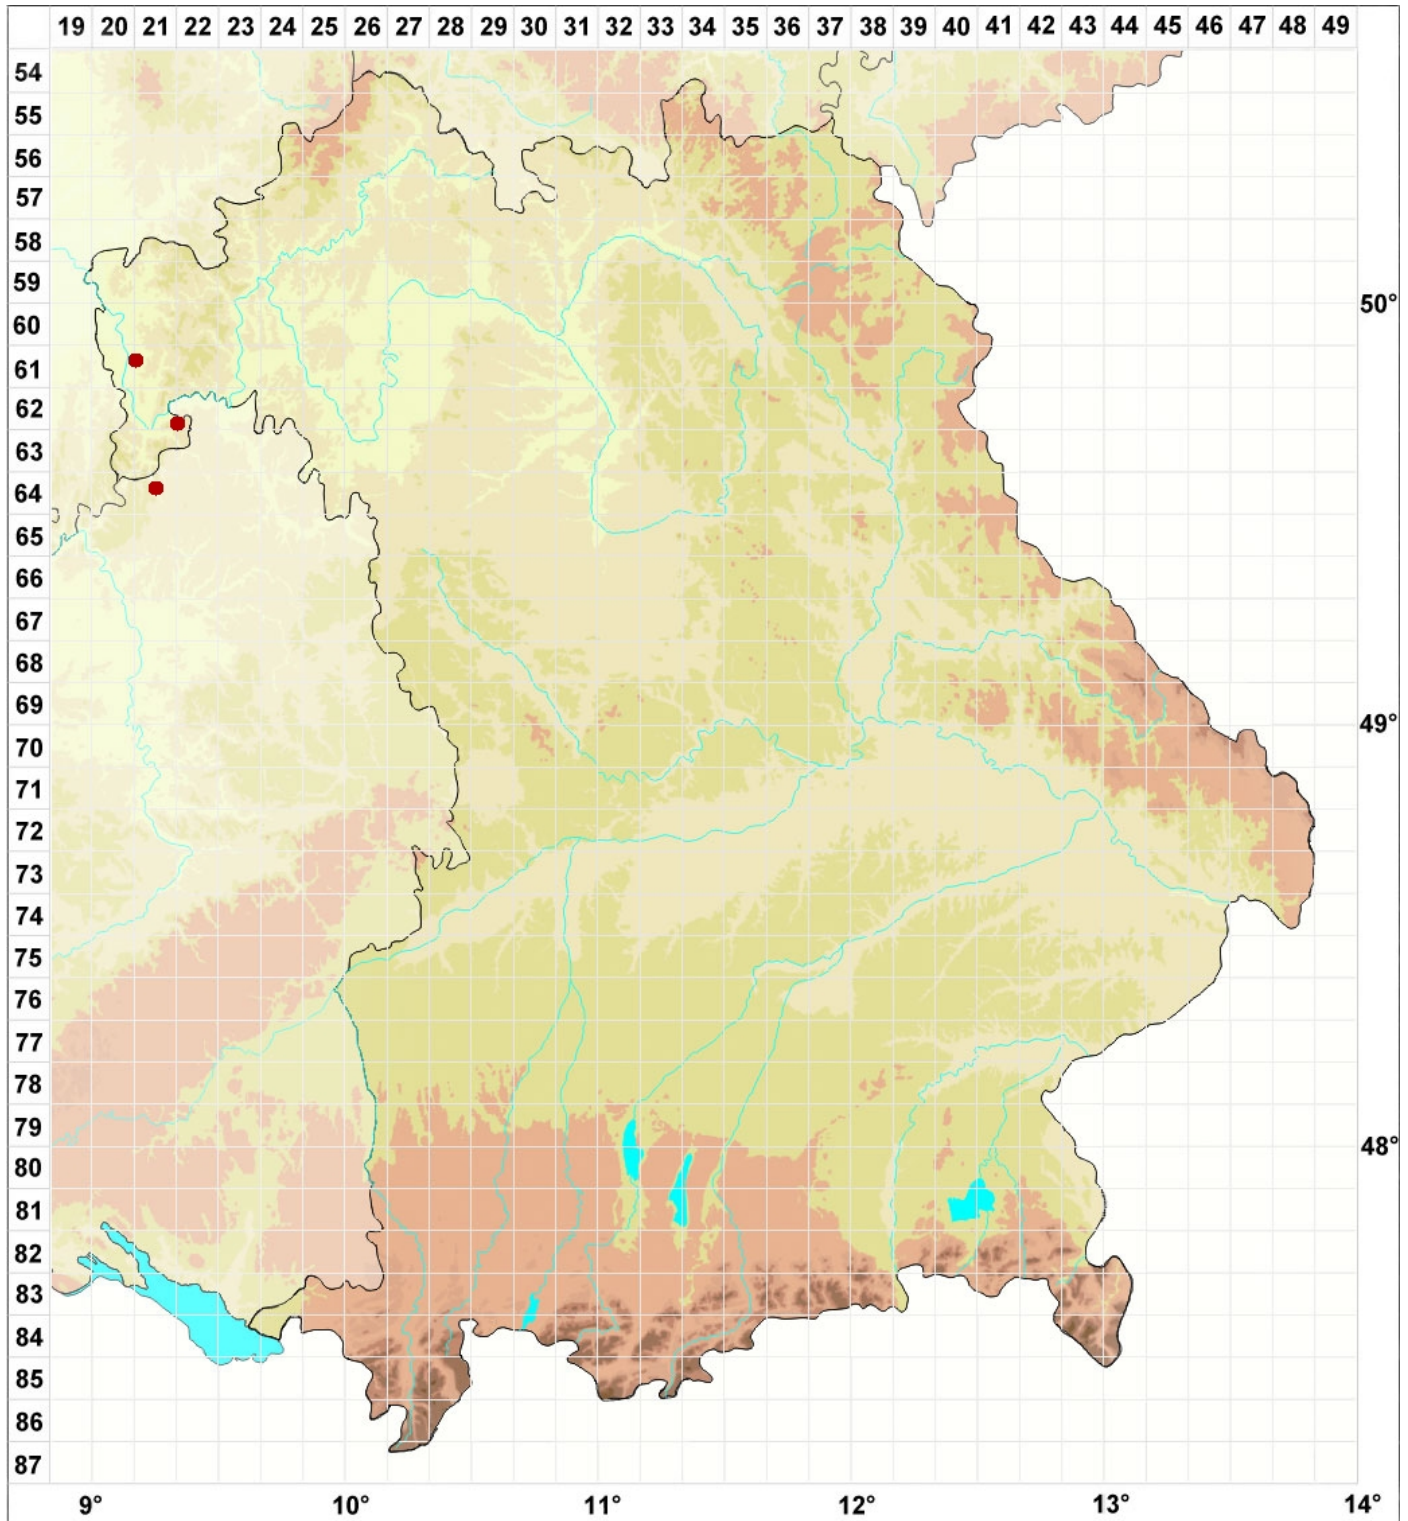

Diploicia canescens (Dicks.) A. Massal.

Legende:

Farben:

Grün: Neufund für Deutschland oder für ein Bundesland

Zusätze:

Ausgefülltes Symbol:
Zeitraum von 1980 bis heute (Aktuelle Angabe)

Leeres Symbol:
Zeitraum vor 1980 (Altangabe)

Schrägstrich durch das Symbol:
Ortsangabe ungenau (geogr. Unschärfe)

Symbole:

Fragezeichen: Unsichere Bestimmung (cf.-Angabe)
Kreis: Literatur- oder Geländeangabe

Minus (-): Streichung einer bekannten Angabe

Quadrat: Herbarbeleg