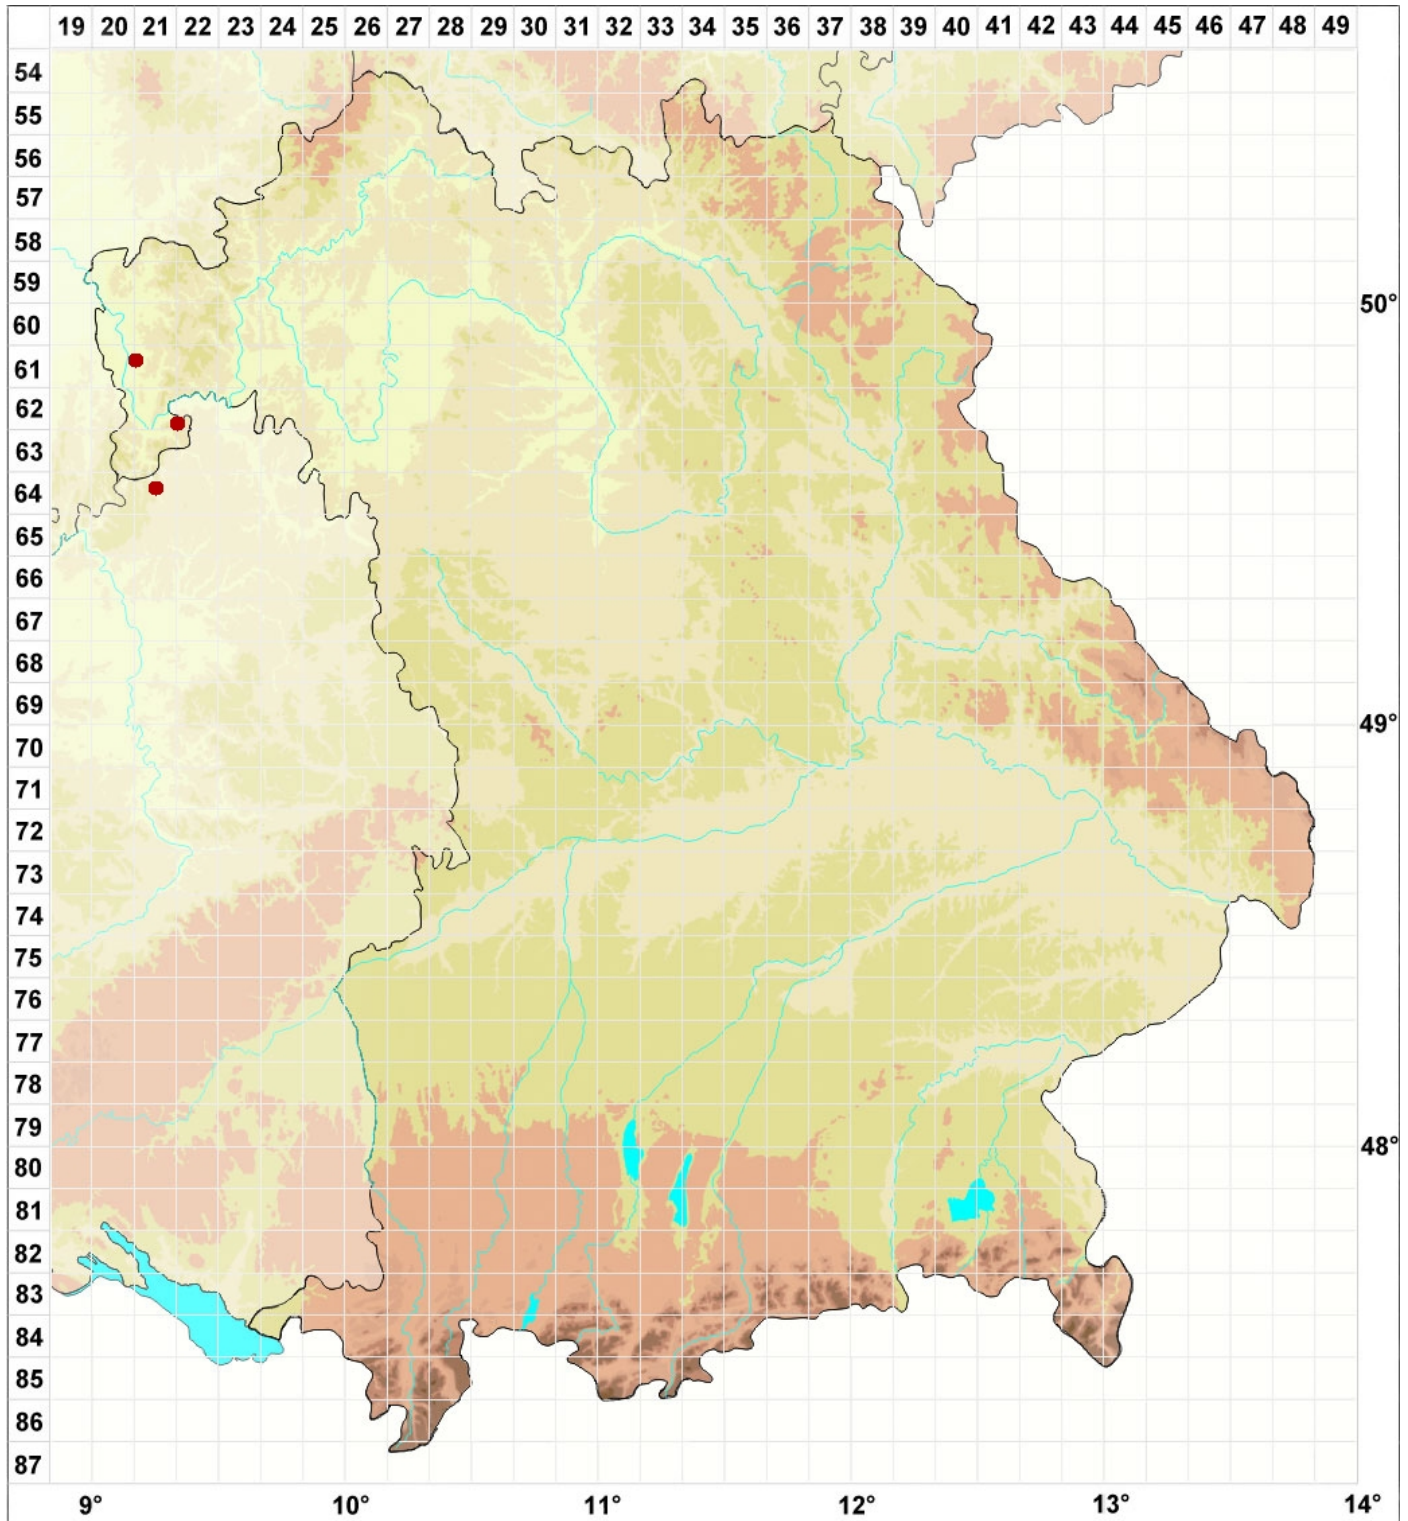

# Diploicia canescens (Dicks.) A. Massal.

## Legende:

### Farben:

Grün: Neufund für Deutschland oder für ein Bundesland

### Zusätze:

Ausgefülltes Symbol:  
Zeitraum von 1980 bis heute (Aktuelle Angabe)

Leeres Symbol:  
Zeitraum vor 1980 (Altangabe)

Schrägstrich durch das Symbol:  
Ortsangabe ungenau (geogr. Unschärfe)