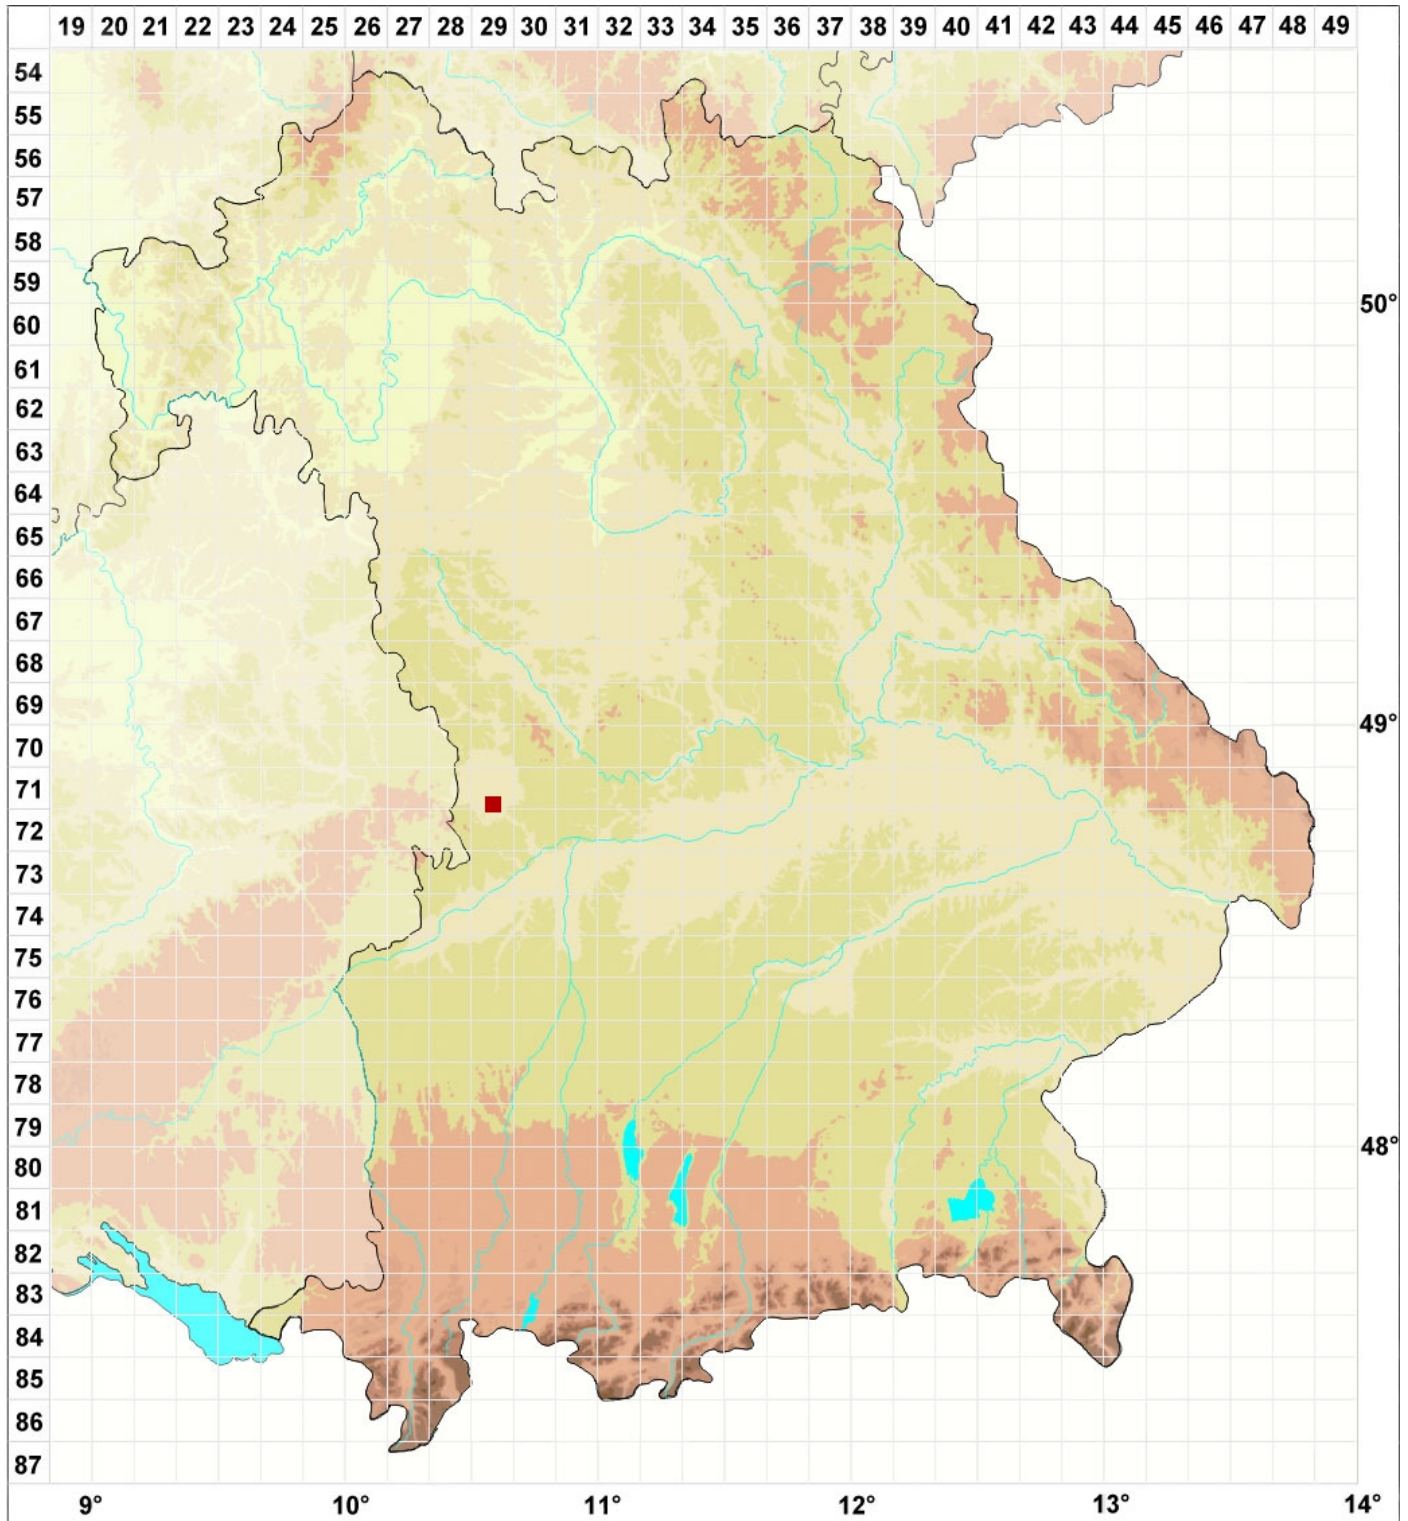

Fulgensia bracteata (Hoffm.) Räsänen

Legende:

Farben:

Grün: Neufund für Deutschland oder für ein Bundesland

Zusätze:

Ausgefülltes Symbol:
Zeitraum von 1980 bis heute (Aktuelle Angabe)

Leeres Symbol:
Zeitraum vor 1980 (Altangabe)

Schrägstrich durch das Symbol:
Ortsangabe ungenau (geogr. Unschärfe)

Symbole:

Fragezeichen: Unsichere Bestimmung (cf.-Angabe)
Kreis: Literatur- oder Geländeangabe

Minus (-): Streichung einer bekannten Angabe

Quadrat: Herbarbeleg