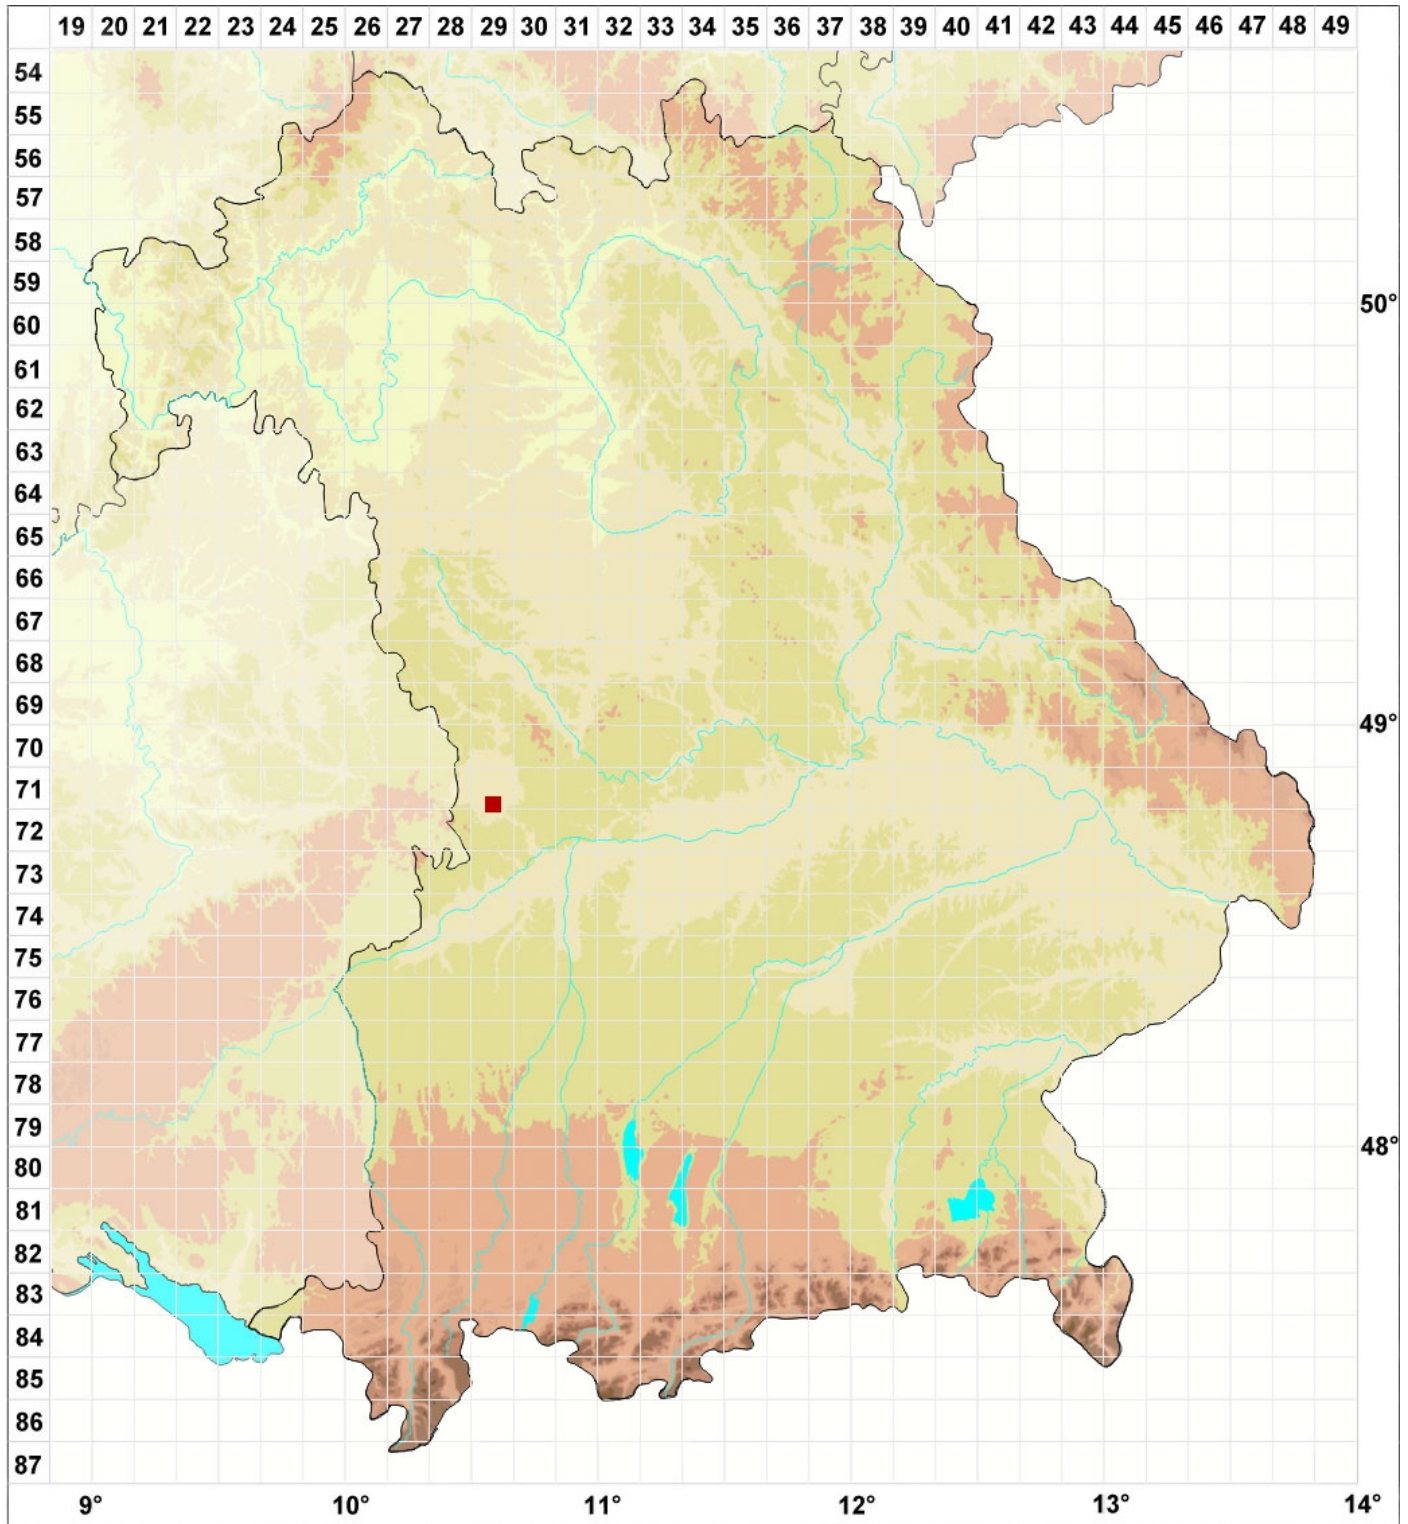

Fulgensia bracteata (Hoffm.) Räsänen

Legende:

Farben:

Grün: Neufund für Deutschland oder für ein Bundesland

Zusätze:

Ausgefülltes Symbol:
Zeitraum von 1980 bis heute (Aktuelle Angabe)

Leeres Symbol:
Zeitraum vor 1980 (Altangabe)

Schrägstrich durch das Symbol:
Ortsangabe ungenau (geogr. Unschärfe)

Symbole:

Fragezeichen: Unsichere Bestimmung (cf.-Angabe)
Kreis: Literatur- oder Geländeangabe

Minus (-): Streichung einer bekannten Angabe

Quadrat: Herbarbeleg