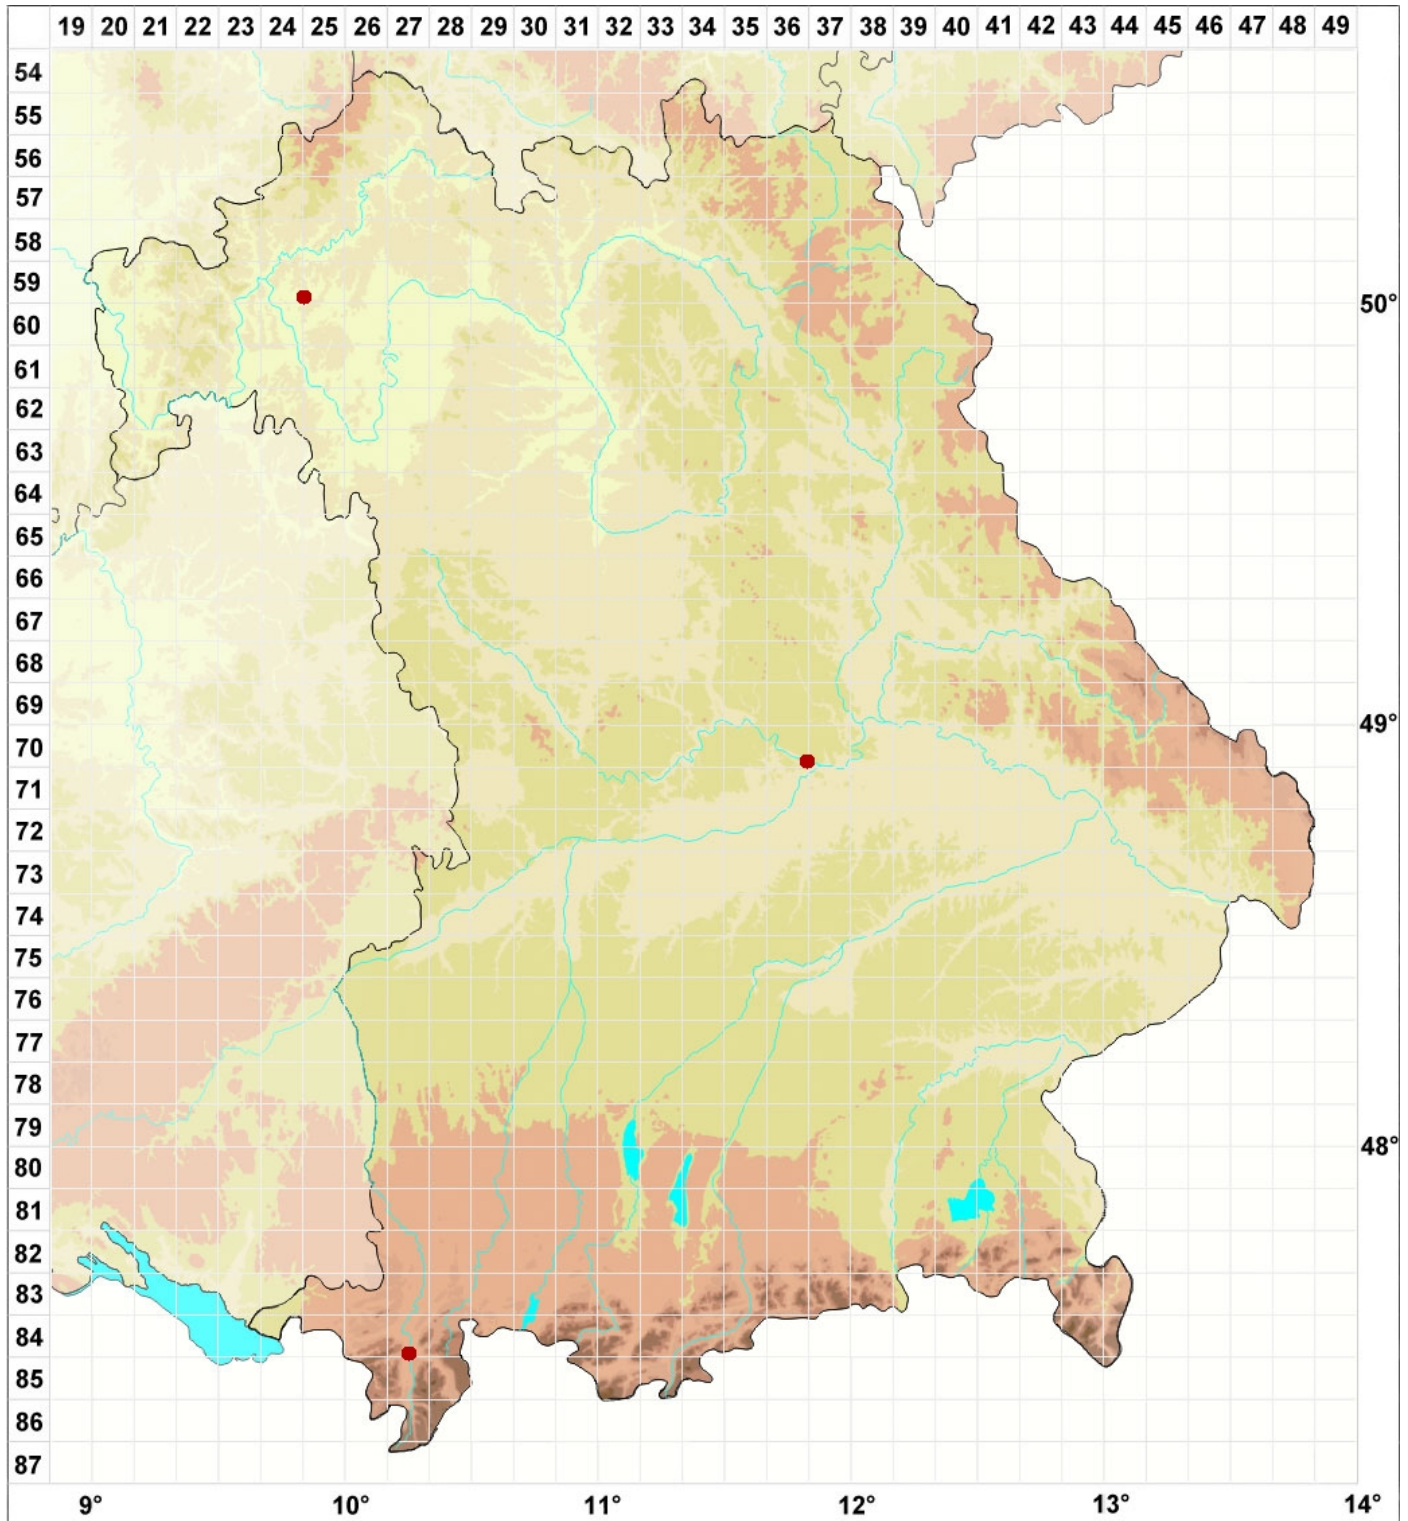

Fulgensia schistidii (Anzi) Poelt

Legende:

Farben:

Grün: Neufund für Deutschland oder für ein Bundesland

Zusätze:

Ausgefülltes Symbol:
Zeitraum von 1980 bis heute (Aktuelle Angabe)

Leeres Symbol:
Zeitraum vor 1980 (Altangabe)

Schrägstrich durch das Symbol:
Ortsangabe ungenau (geogr. Unschärfe)

Symbole:

Fragezeichen: Unsichere Bestimmung (cf.-Angabe)
Kreis: Literatur- oder Geländeangabe

Minus (-): Streichung einer bekannten Angabe

Quadrat: Herbarbeleg