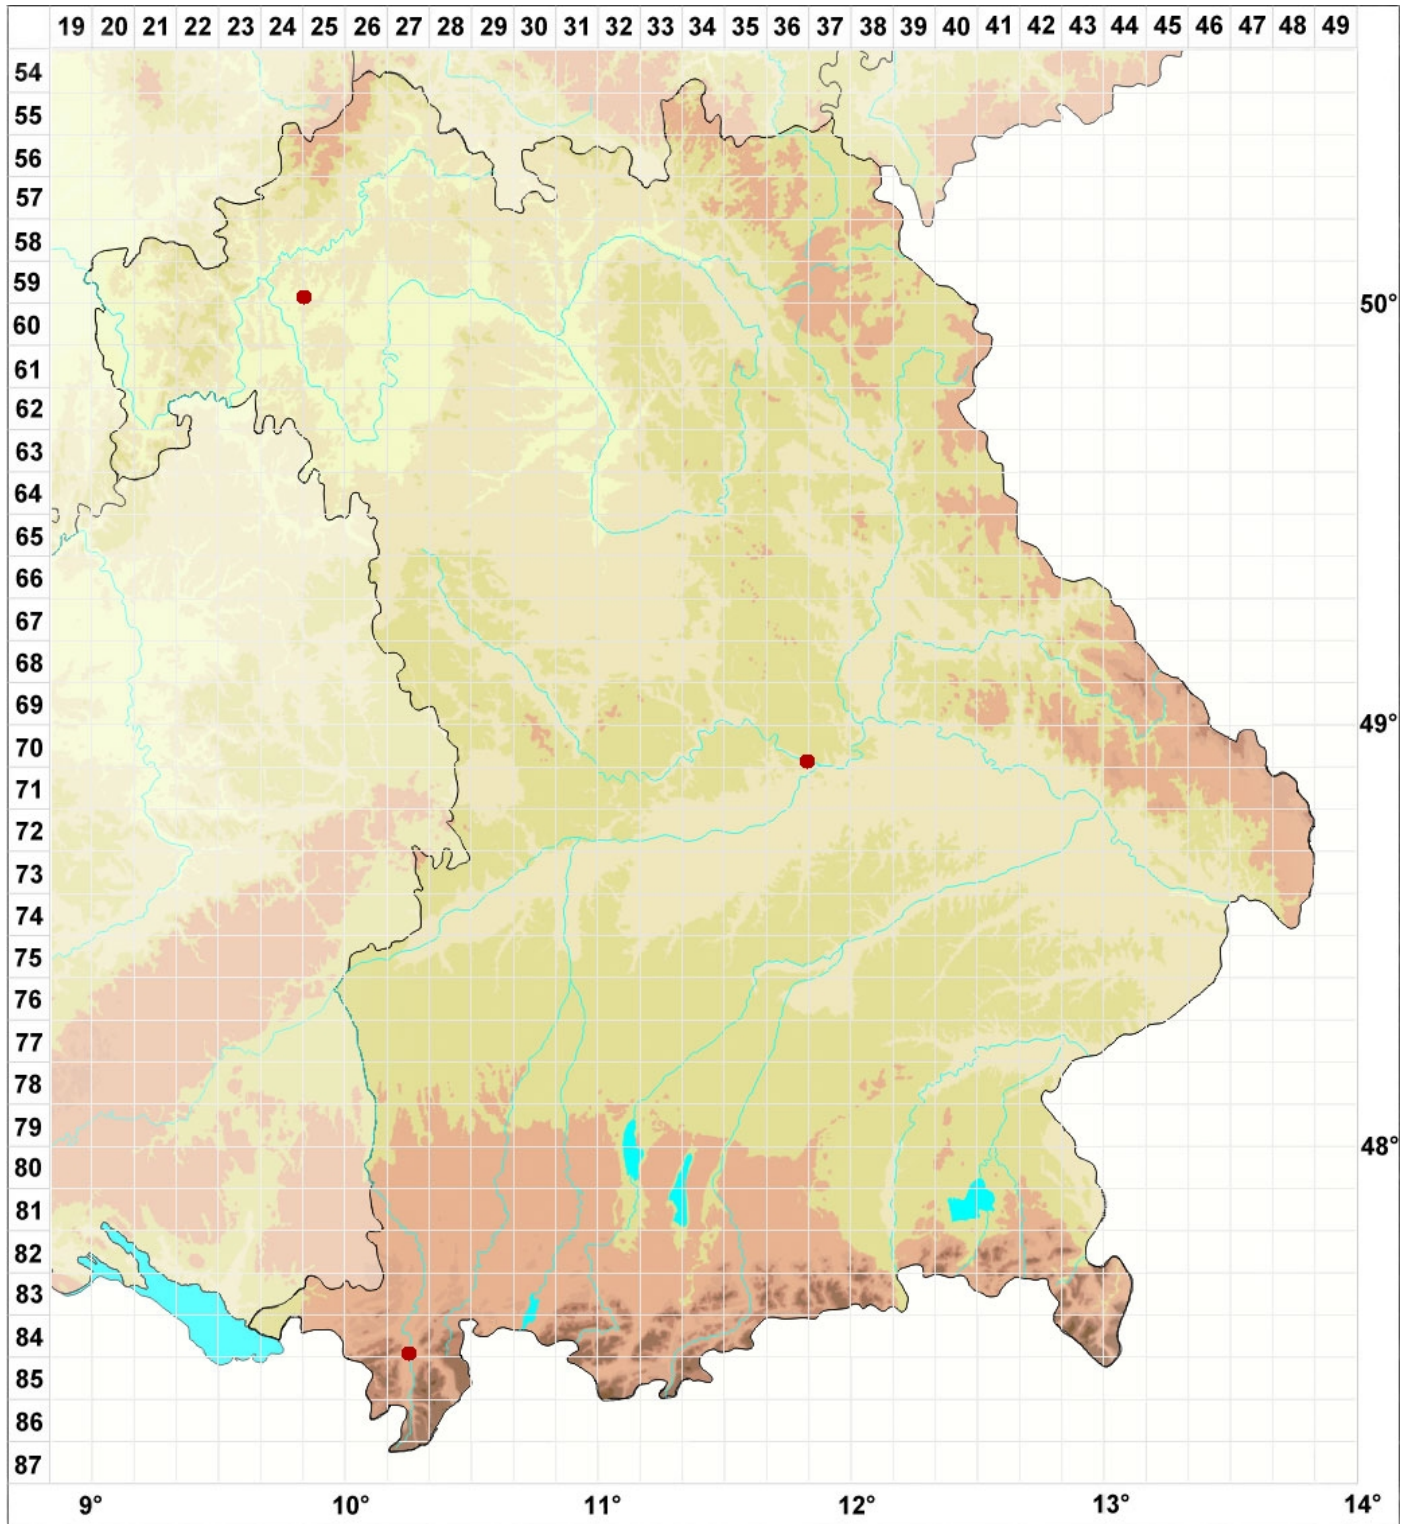

Fulgensia schistidii (Anzi) Poelt

Legende:

Farben:

Grün: Neufund für Deutschland oder für ein Bundesland

Zusätze:

Ausgefülltes Symbol:
Zeitraum von 1980 bis heute (Aktuelle Angabe)

Leeres Symbol:
Zeitraum vor 1980 (Altangabe)

Schrägstrich durch das Symbol:
Ortsangabe ungenau (geogr. Unschärfe)

Symbole:

Fragezeichen: Unsichere Bestimmung (cf.-Angabe)
Kreis: Literatur- oder Geländeangabe

Minus (-): Streichung einer bekannten Angabe

Quadrat: Herbarbeleg