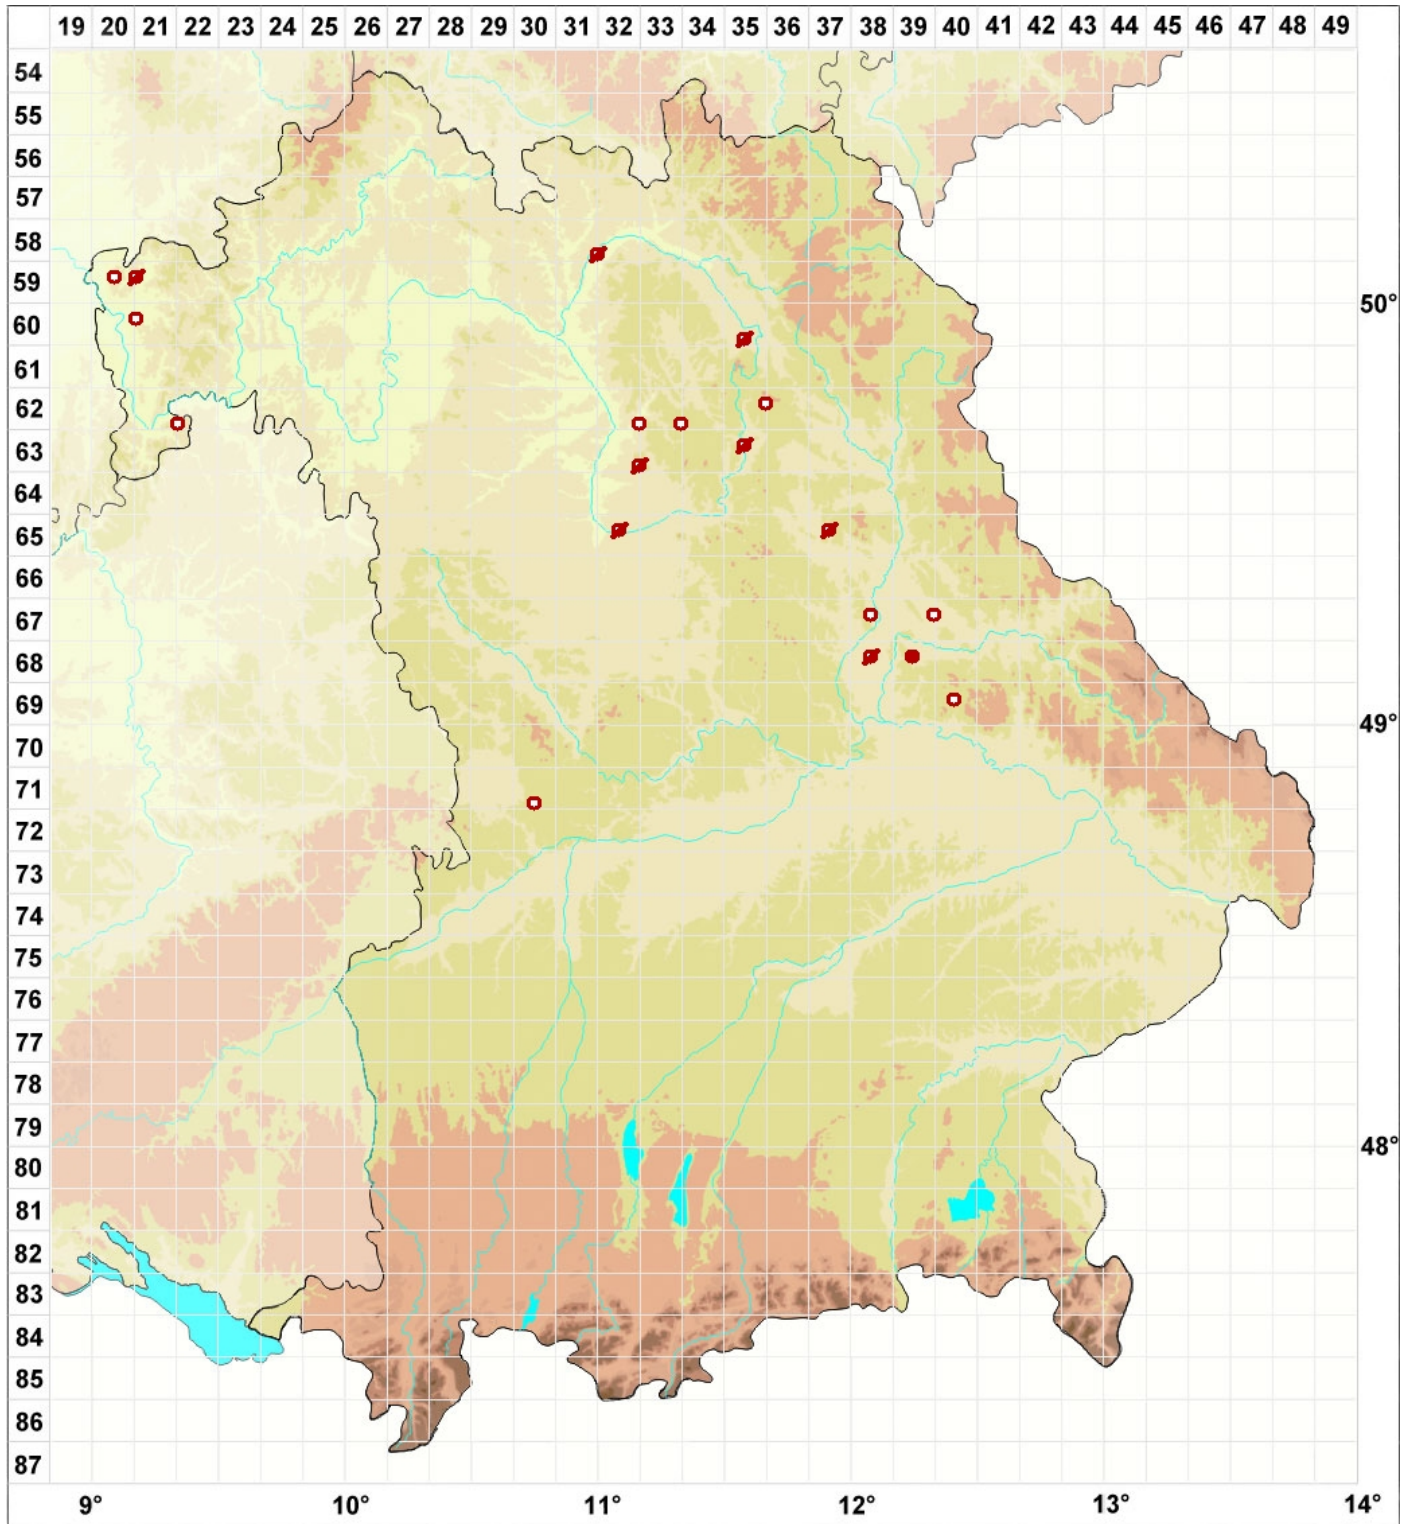

Peltigera malacea (Ach.) Funck

Legende:

Farben:

Grün: Neufund für Deutschland oder für ein Bundesland

Zusätze:

Ausgefülltes Symbol:
Zeitraum von 1980 bis heute (Aktuelle Angabe)

Leeres Symbol:
Zeitraum vor 1980 (Altangabe)

Schrägstrich durch das Symbol:
Ortsangabe ungenau (geogr. Unschärfe)

Symbole:

Fragezeichen: Unsichere Bestimmung (cf.-Angabe)
Kreis: Literatur- oder Geländeangabe

Minus (-): Streichung einer bekannten Angabe

Quadrat: Herbarbeleg