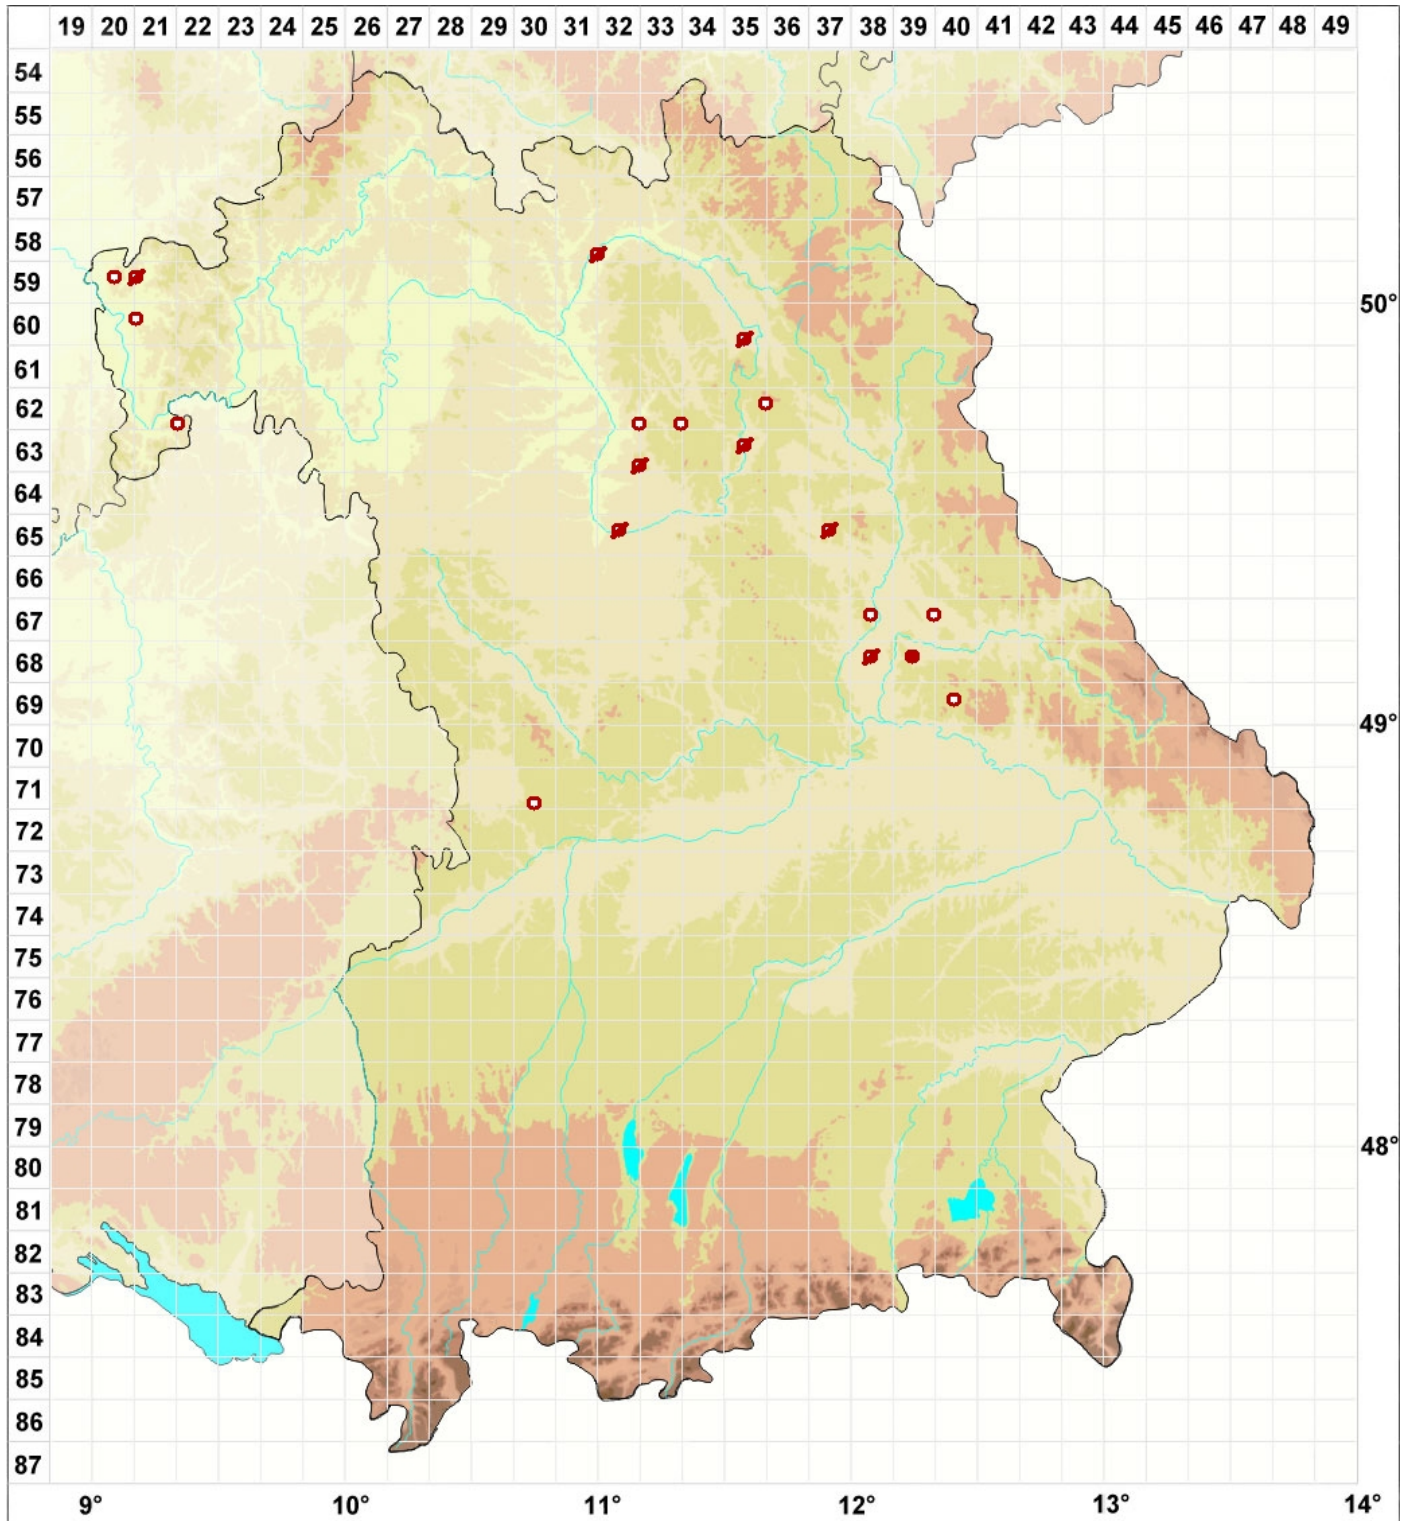

Peltigera malacea (Ach.) Funck

Legende:

Farben:

Grün: Neufund für Deutschland oder für ein Bundesland

Zusätze:

Ausgefülltes Symbol:
Zeitraum von 1980 bis heute (Aktuelle Angabe)

Leeres Symbol:
Zeitraum vor 1980 (Altangabe)

Schrägstrich durch das Symbol:
Ortsangabe ungenau (geogr. Unschärfe)

Symbole:

Fragezeichen: Unsichere Bestimmung (cf.-Angabe)
Kreis: Literatur- oder Geländeangabe

Minus (-): Streichung einer bekannten Angabe

Quadrat: Herbarbeleg