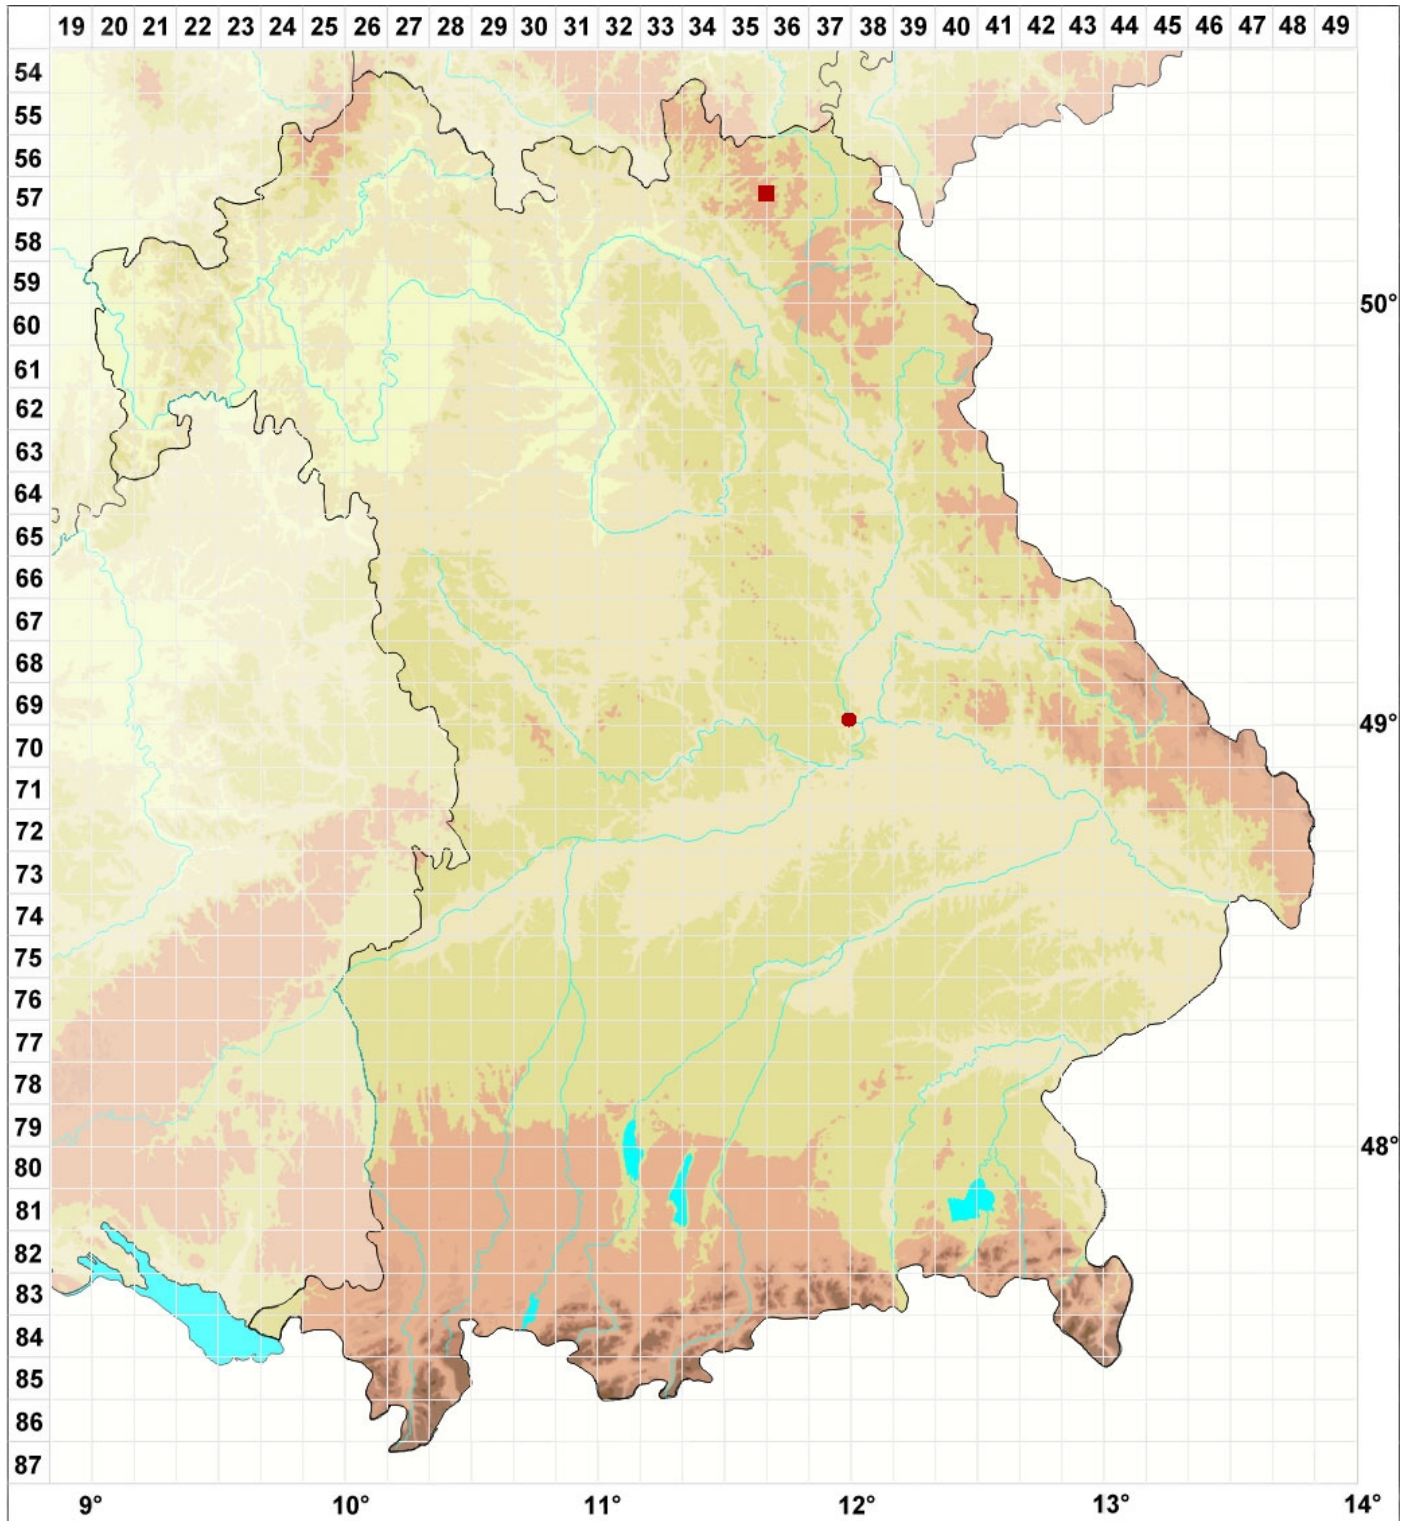

Peltigera ponojensis Gyeln.

Legende:

Farben:

Grün: Neufund für Deutschland oder für ein Bundesland

Zusätze:

Ausgefülltes Symbol:
Zeitraum von 1980 bis heute (Aktuelle Angabe)

Leeres Symbol:
Zeitraum vor 1980 (Altangabe)

Schrägstrich durch das Symbol:
Ortsangabe ungenau (geogr. Unschärfe)

Symbole:

Fragezeichen: Unsichere Bestimmung (cf.-Angabe)

Kreis: Literatur- oder Geländeangabe

Minus (-): Streichung einer bekannten Angabe

Quadrat: Herbarbeleg