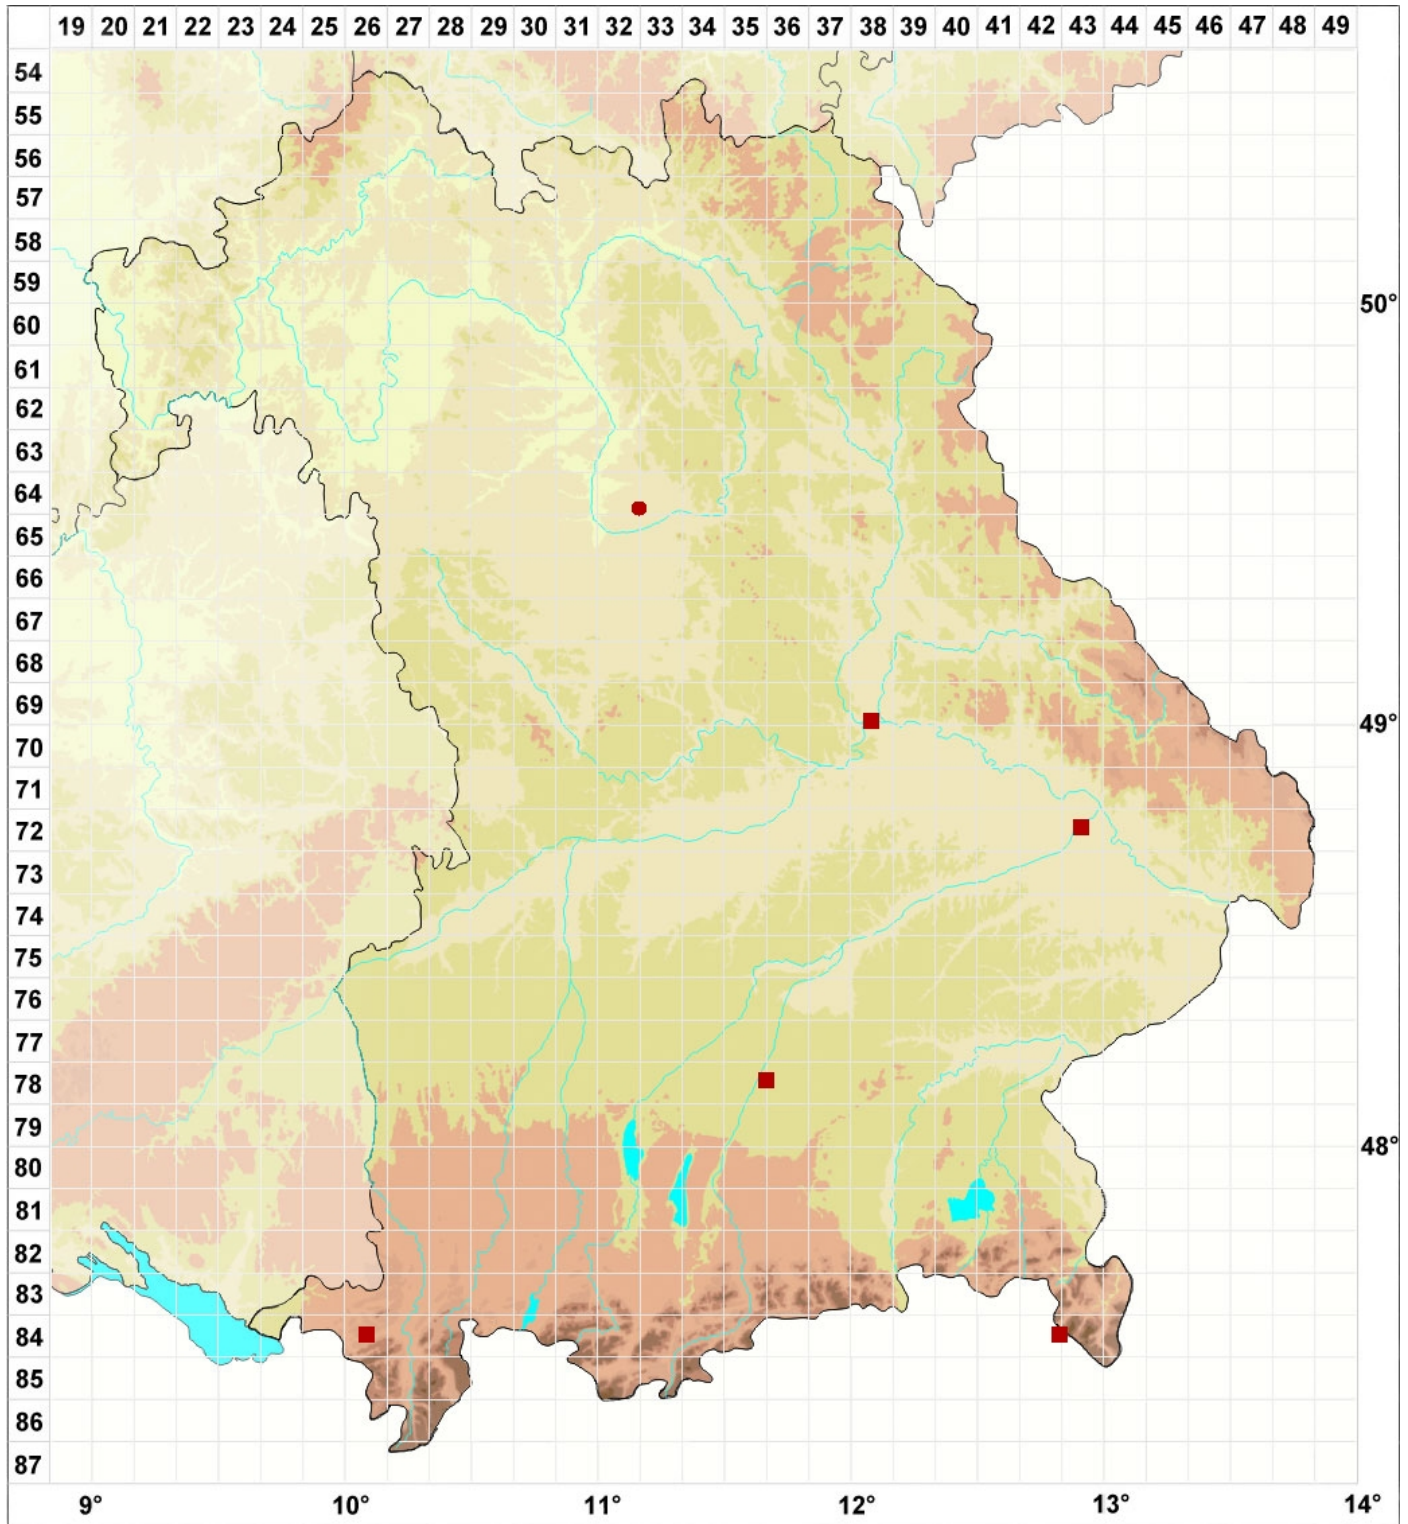

Syzygospora physciacearum Diederich

Legende:

Farben:

Grün: Neufund für Deutschland oder für ein Bundesland

Zusätze:

Ausgefülltes Symbol:
Zeitraum von 1980 bis heute (Aktuelle Angabe)

Leeres Symbol:
Zeitraum vor 1980 (Altangabe)

Schrägstrich durch das Symbol:
Ortsangabe ungenau (geogr. Unschärfe)

Symbole:

Fragezeichen: Unsichere Bestimmung (cf.-Angabe)

Kreis: Literatur- oder Geländeangabe

Minus (-): Streichung einer bekannten Angabe

Quadrat: Herbarbeleg