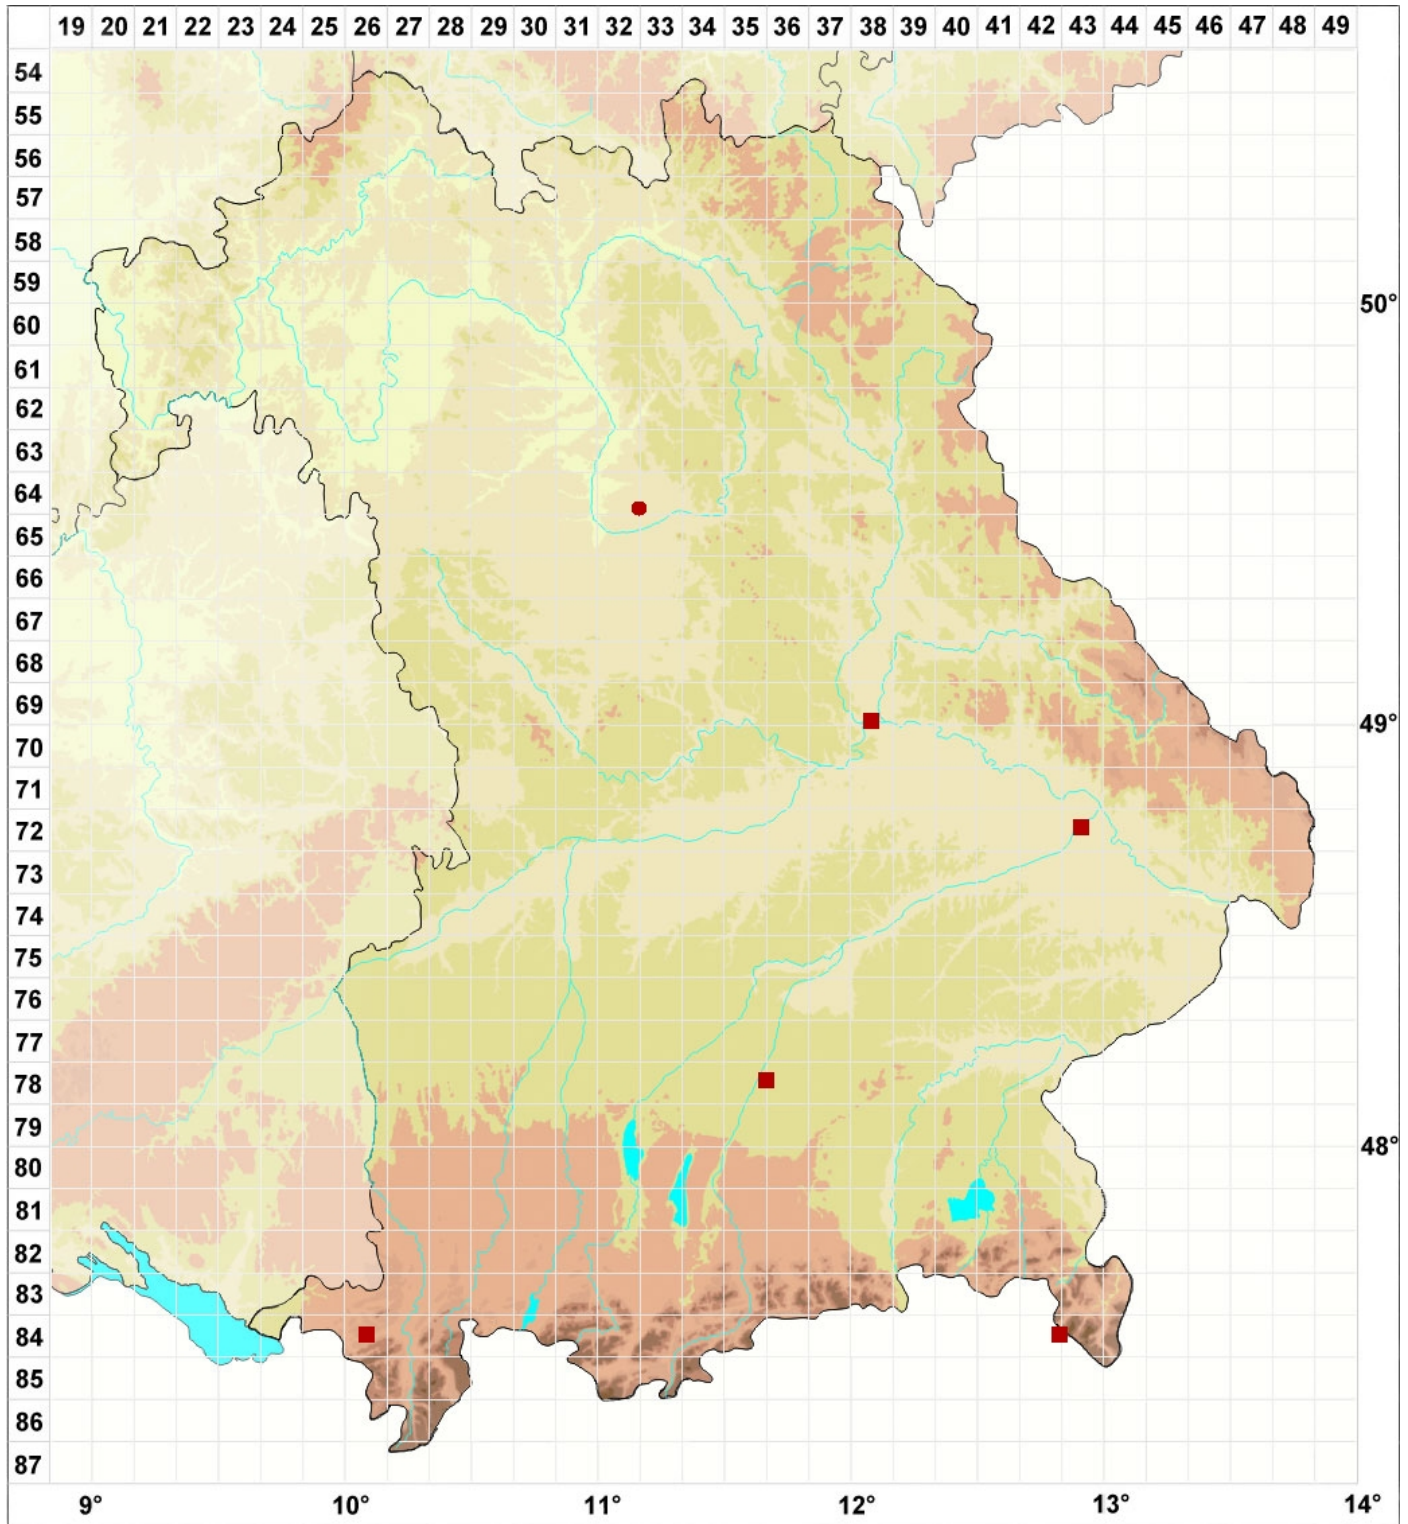

Syzygospora physciacearum Diederich

Legende:

Farben:

Grün: Neufund für Deutschland oder für ein Bundesland

Zusätze:

Ausgefülltes Symbol:
Zeitraum von 1980 bis heute (Aktuelle Angabe)

Leeres Symbol:
Zeitraum vor 1980 (Altangabe)

Schrägstrich durch das Symbol:
Ortsangabe ungenau (geogr. Unschärfe)

Symbole:

Fragezeichen: Unsichere Bestimmung (cf.-Angabe)
Kreis: Literatur- oder Geländeangabe

Minus (-): Streichung einer bekannten Angabe

Quadrat: Herbarbeleg