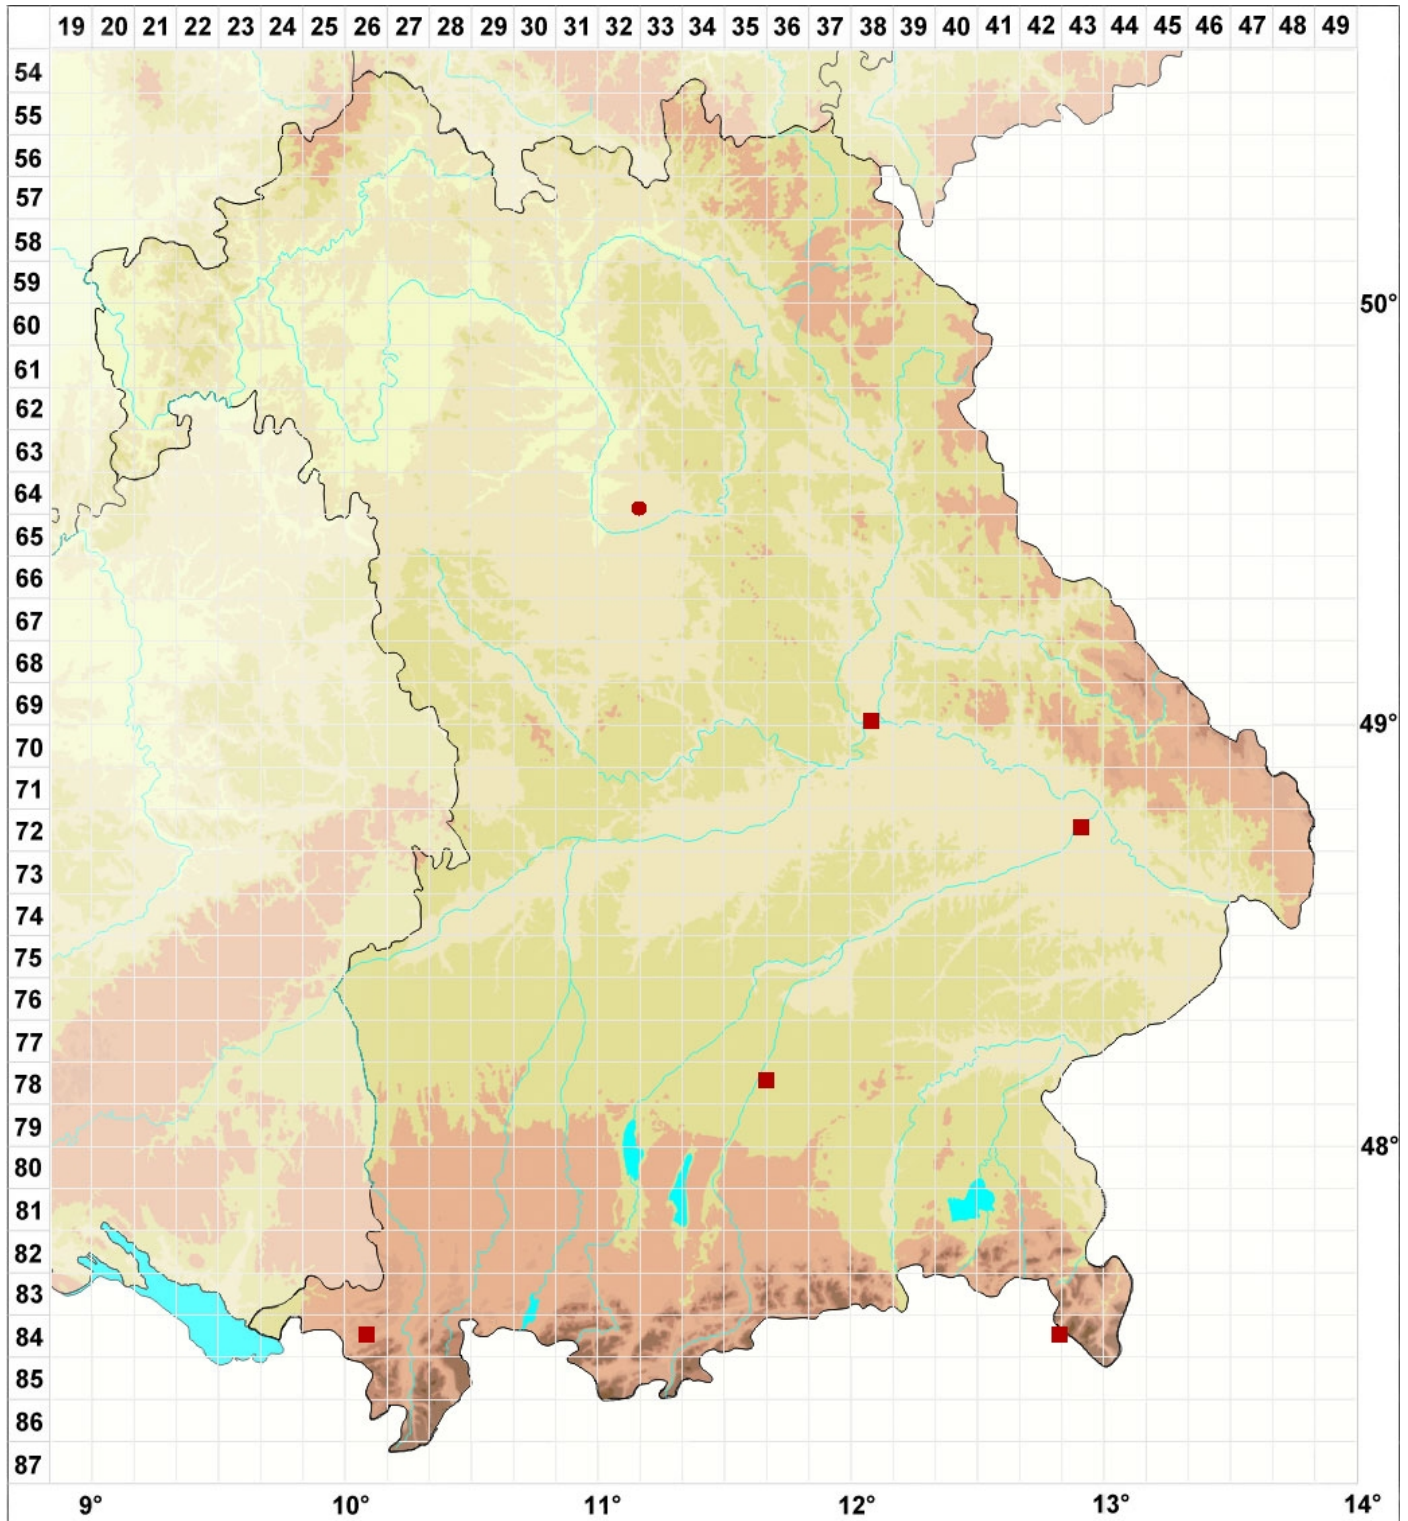

Syzygospora physciacearum Diederich

Legende:

Farben:

Grün: Neufund für Deutschland oder für ein Bundesland

Zusätze:

Ausgefülltes Symbol:
Zeitraum von 1980 bis heute (Aktuelle Angabe)

Leeres Symbol:
Zeitraum vor 1980 (Altangabe)

Schrägstrich durch das Symbol:
Ortsangabe ungenau (geogr. Unschärfe)

Symbole:

Fragezeichen: Unsichere Bestimmung (cf.-Angabe)
Kreis: Literatur- oder Geländeangabe

Minus (-): Streichung einer bekannten Angabe

Quadrat: Herbarbeleg