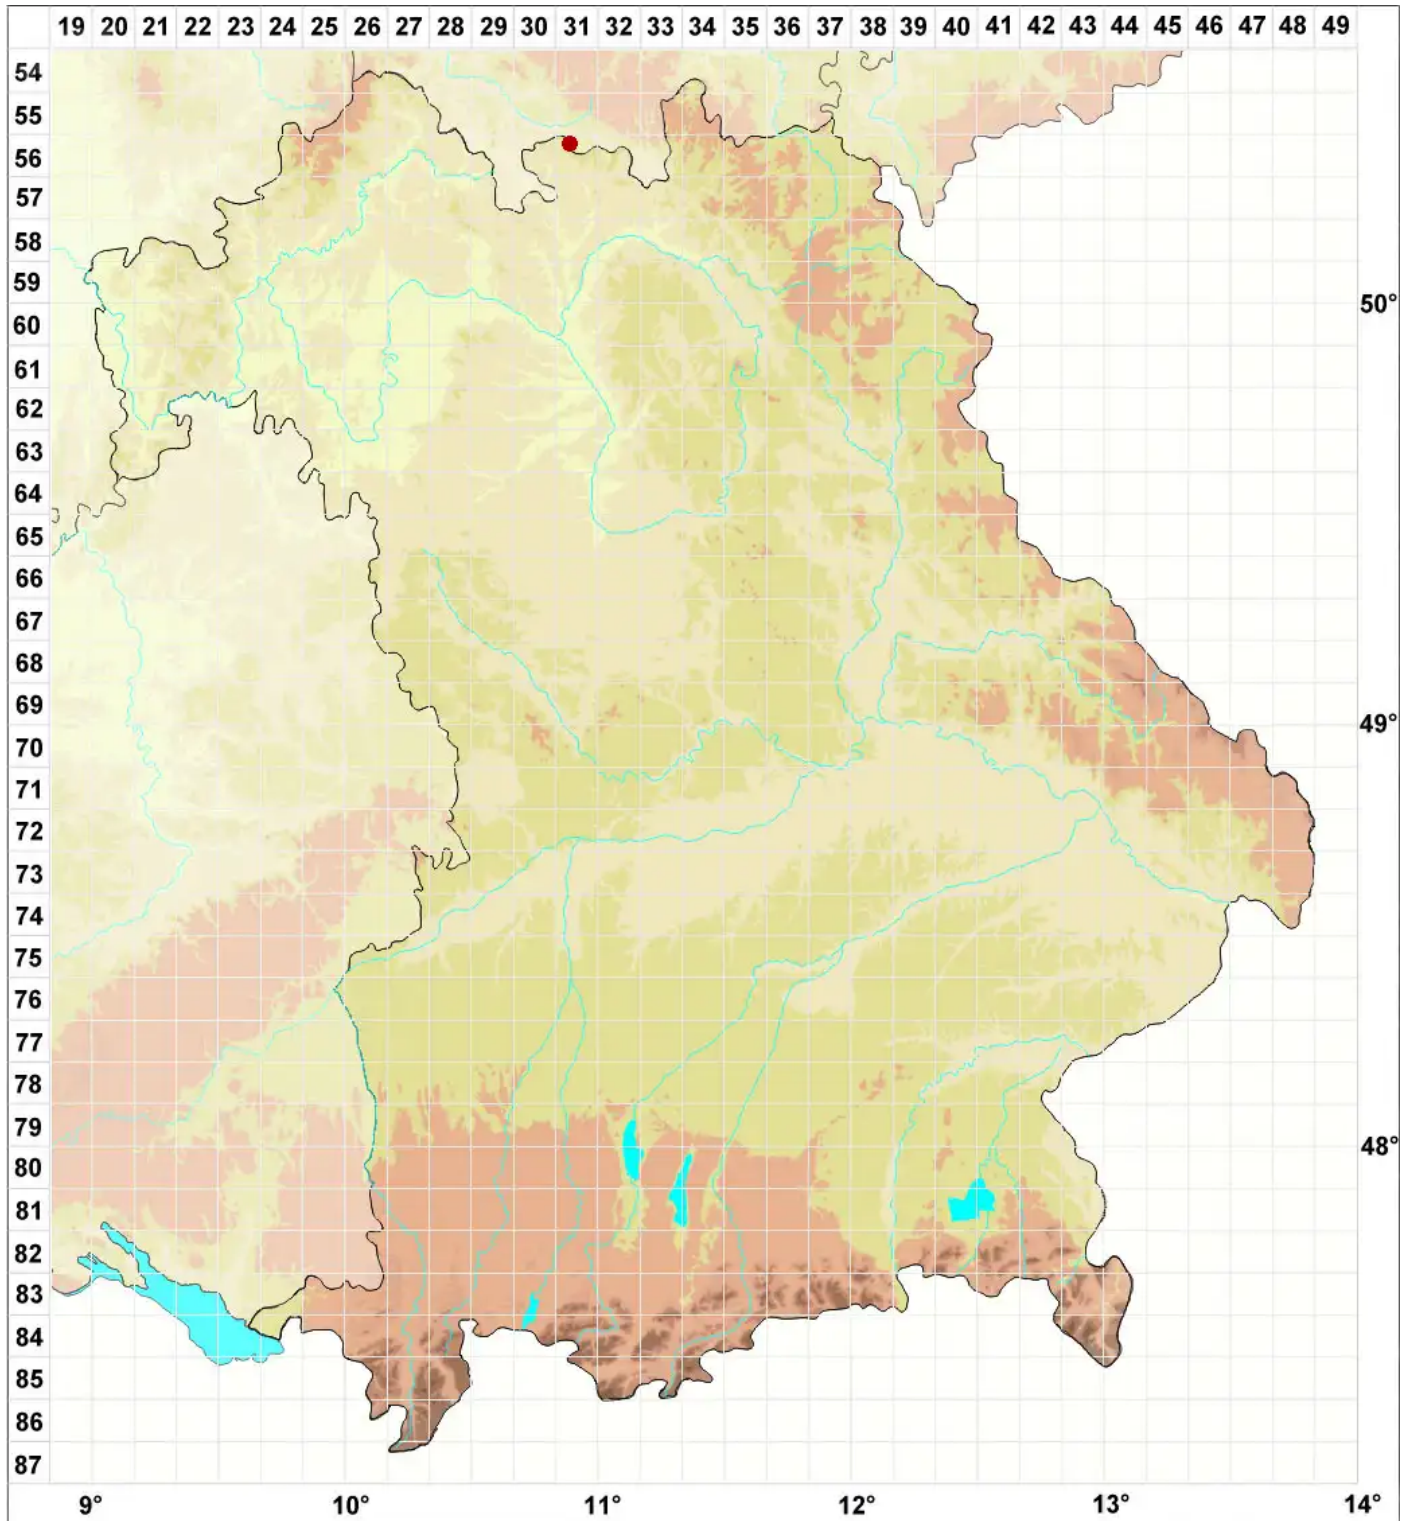

Abrothallus acetabuli Diederich

Legende:

Symbole:

Ausgefülltes Symbol:
Zeitraum von 1980 bis heute (Aktuelle Angabe)

Leeres Symbol:
Zeitraum vor 1980 (Altangabe)

Quadrat: Herbarbeleg