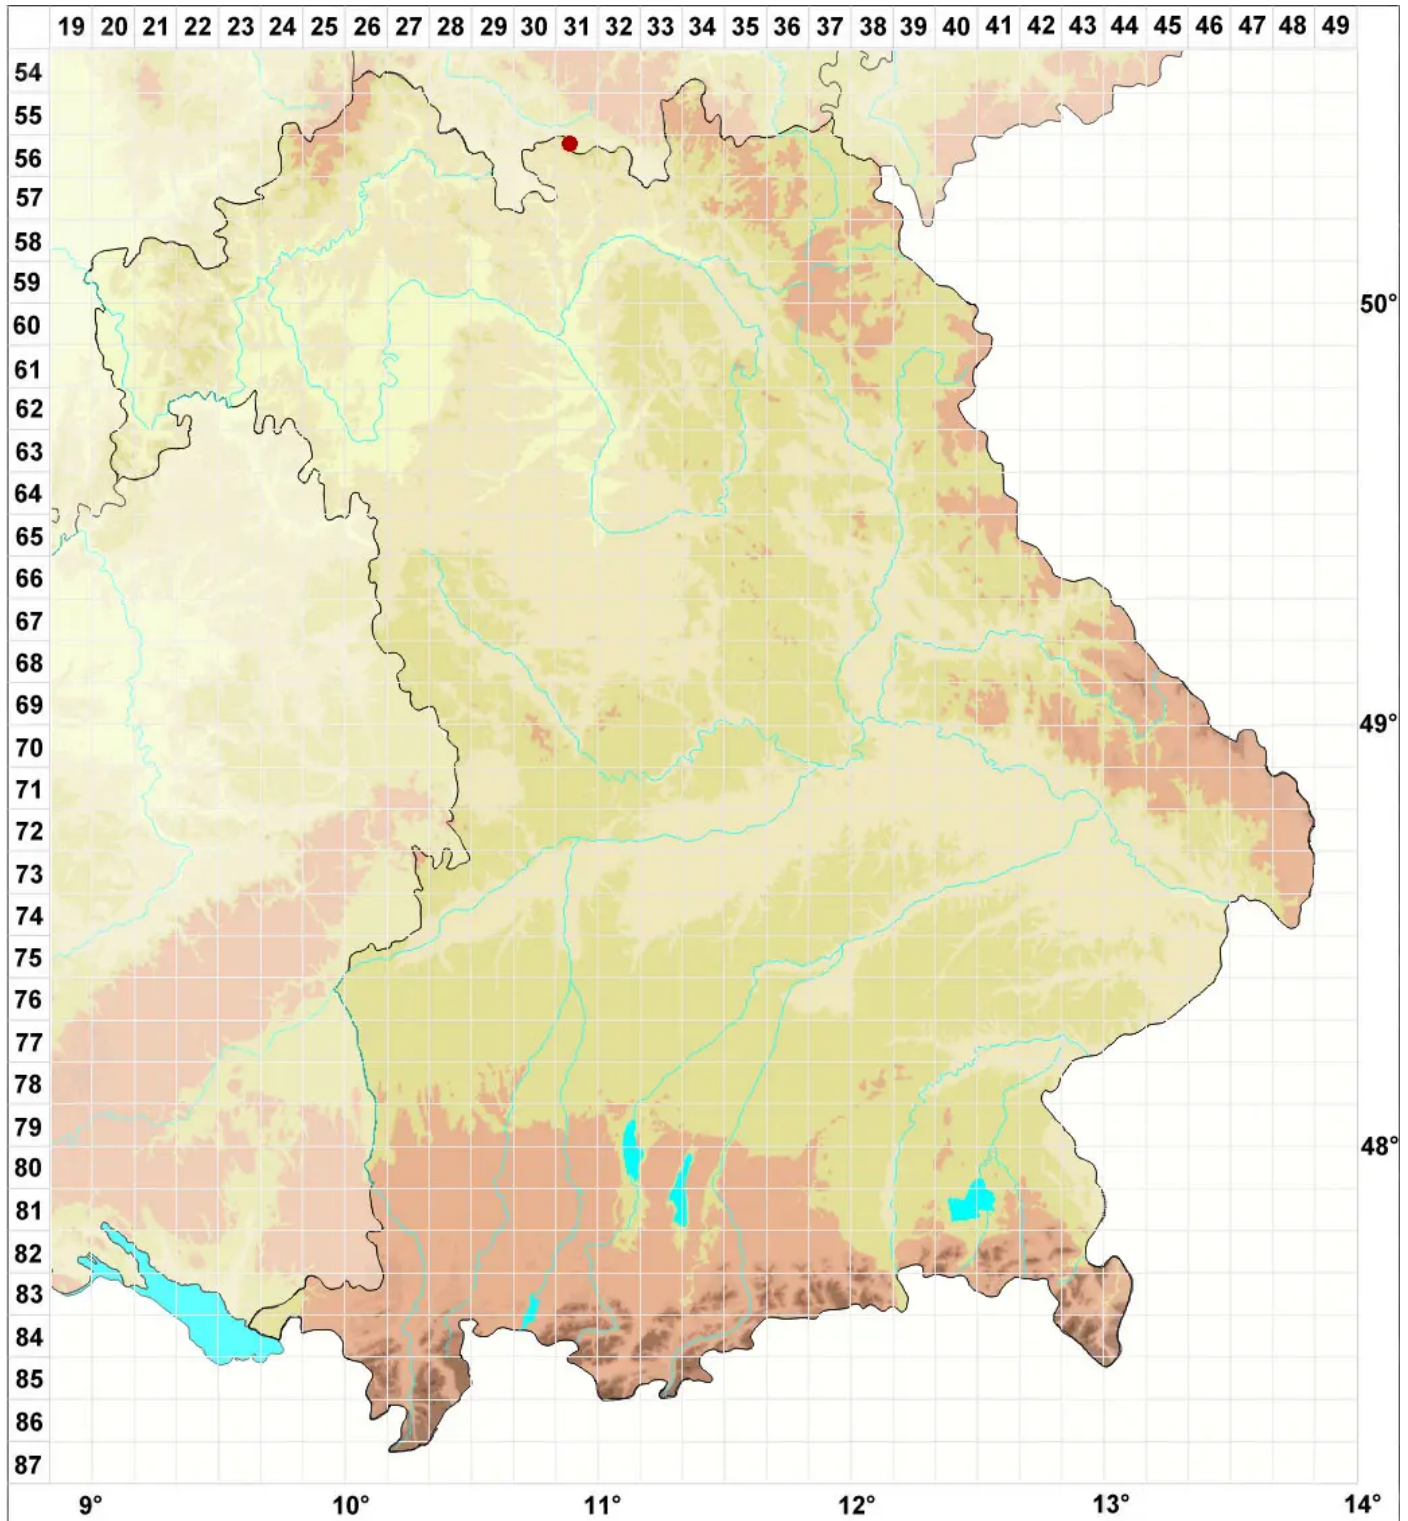

Abrothallus acetabuli Diederich

Legende:

- Symbole:**
Ausgefülltes Symbol:
Zeitraum von 1980 bis heute (Aktuelle Angabe)
Leeres Symbol:
Zeitraum vor 1980 (Altangabe)
Quadrat: Herbarbeleg