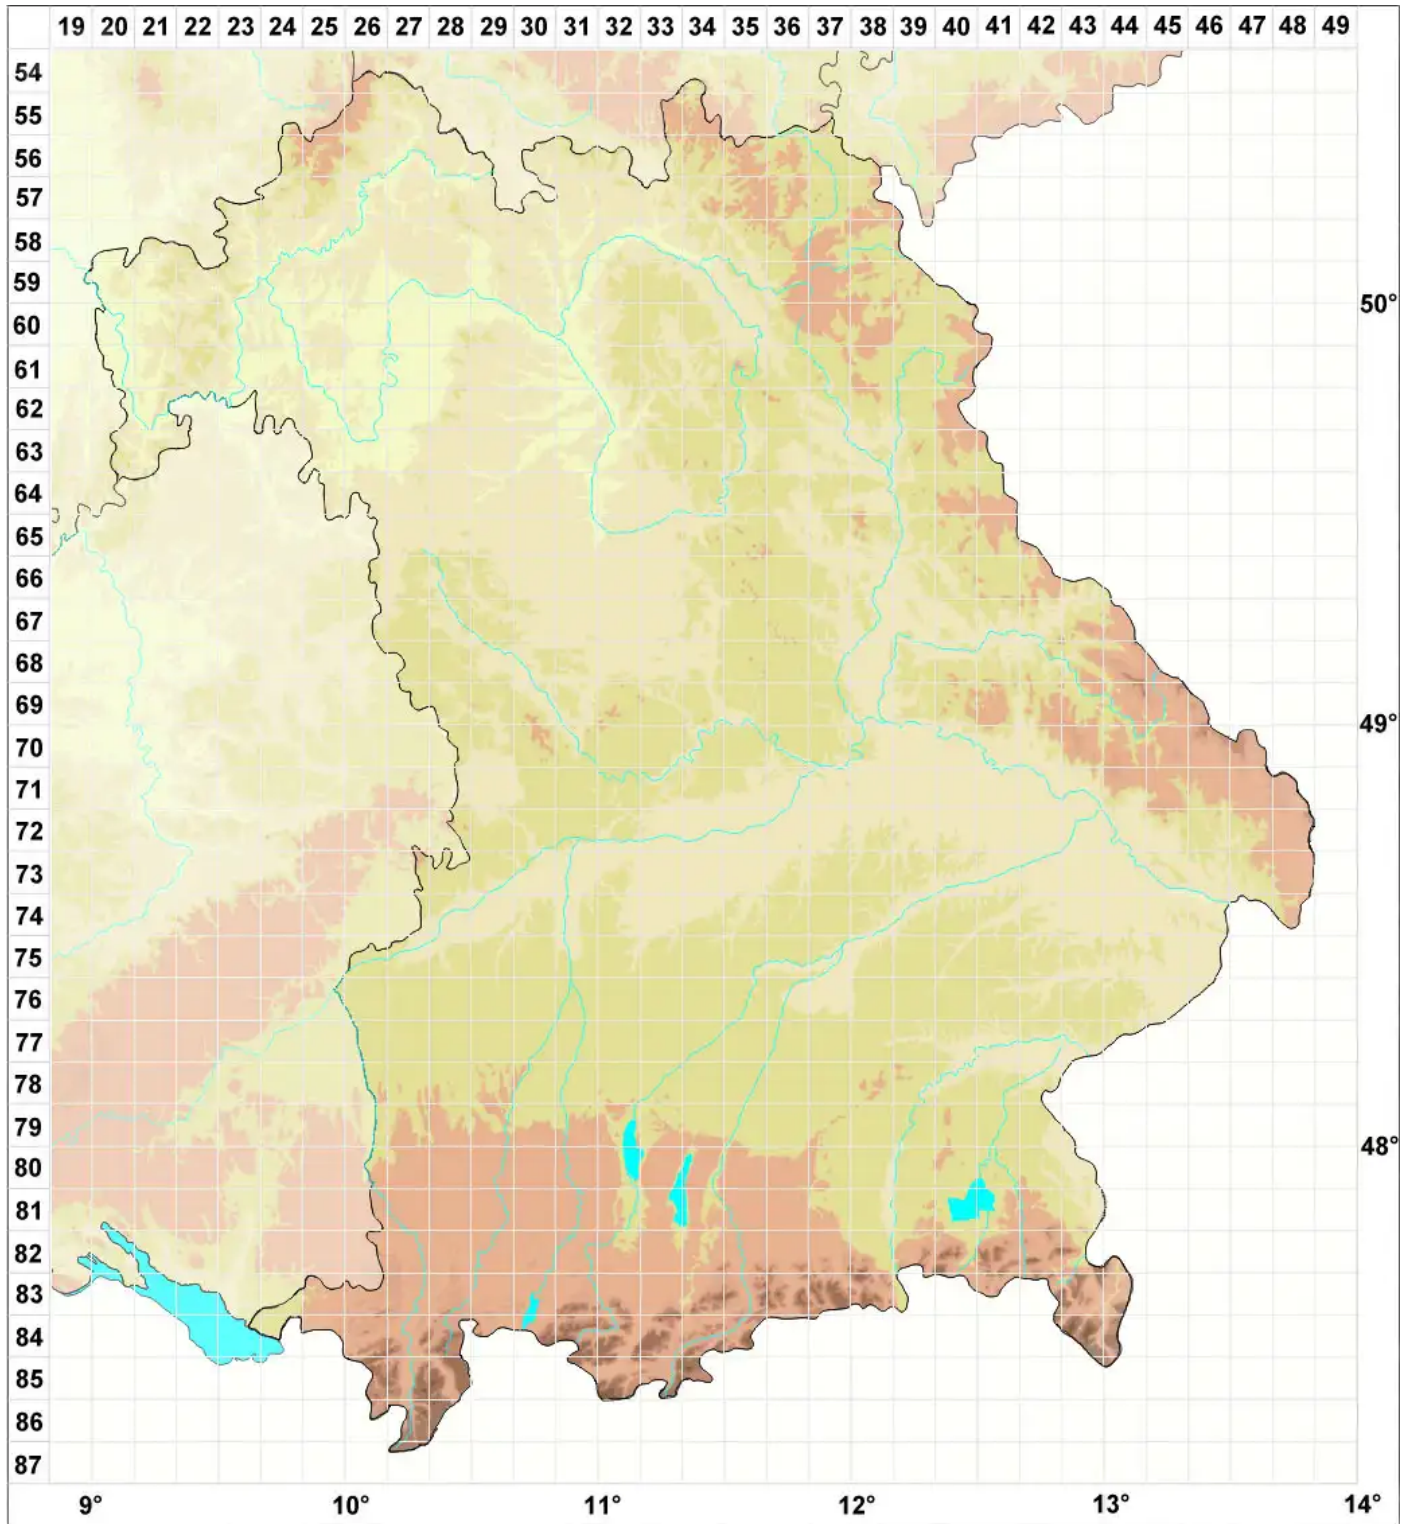

Abrothallus bertianus De Not.

Legende:

Symbole:

Ausgefülltes Symbol:
Zeitraum von 1980 bis heute (Aktuelle Angabe)

Leeres Symbol:
Zeitraum vor 1980 (Altangabe)

Quadrat: Herbarbeleg