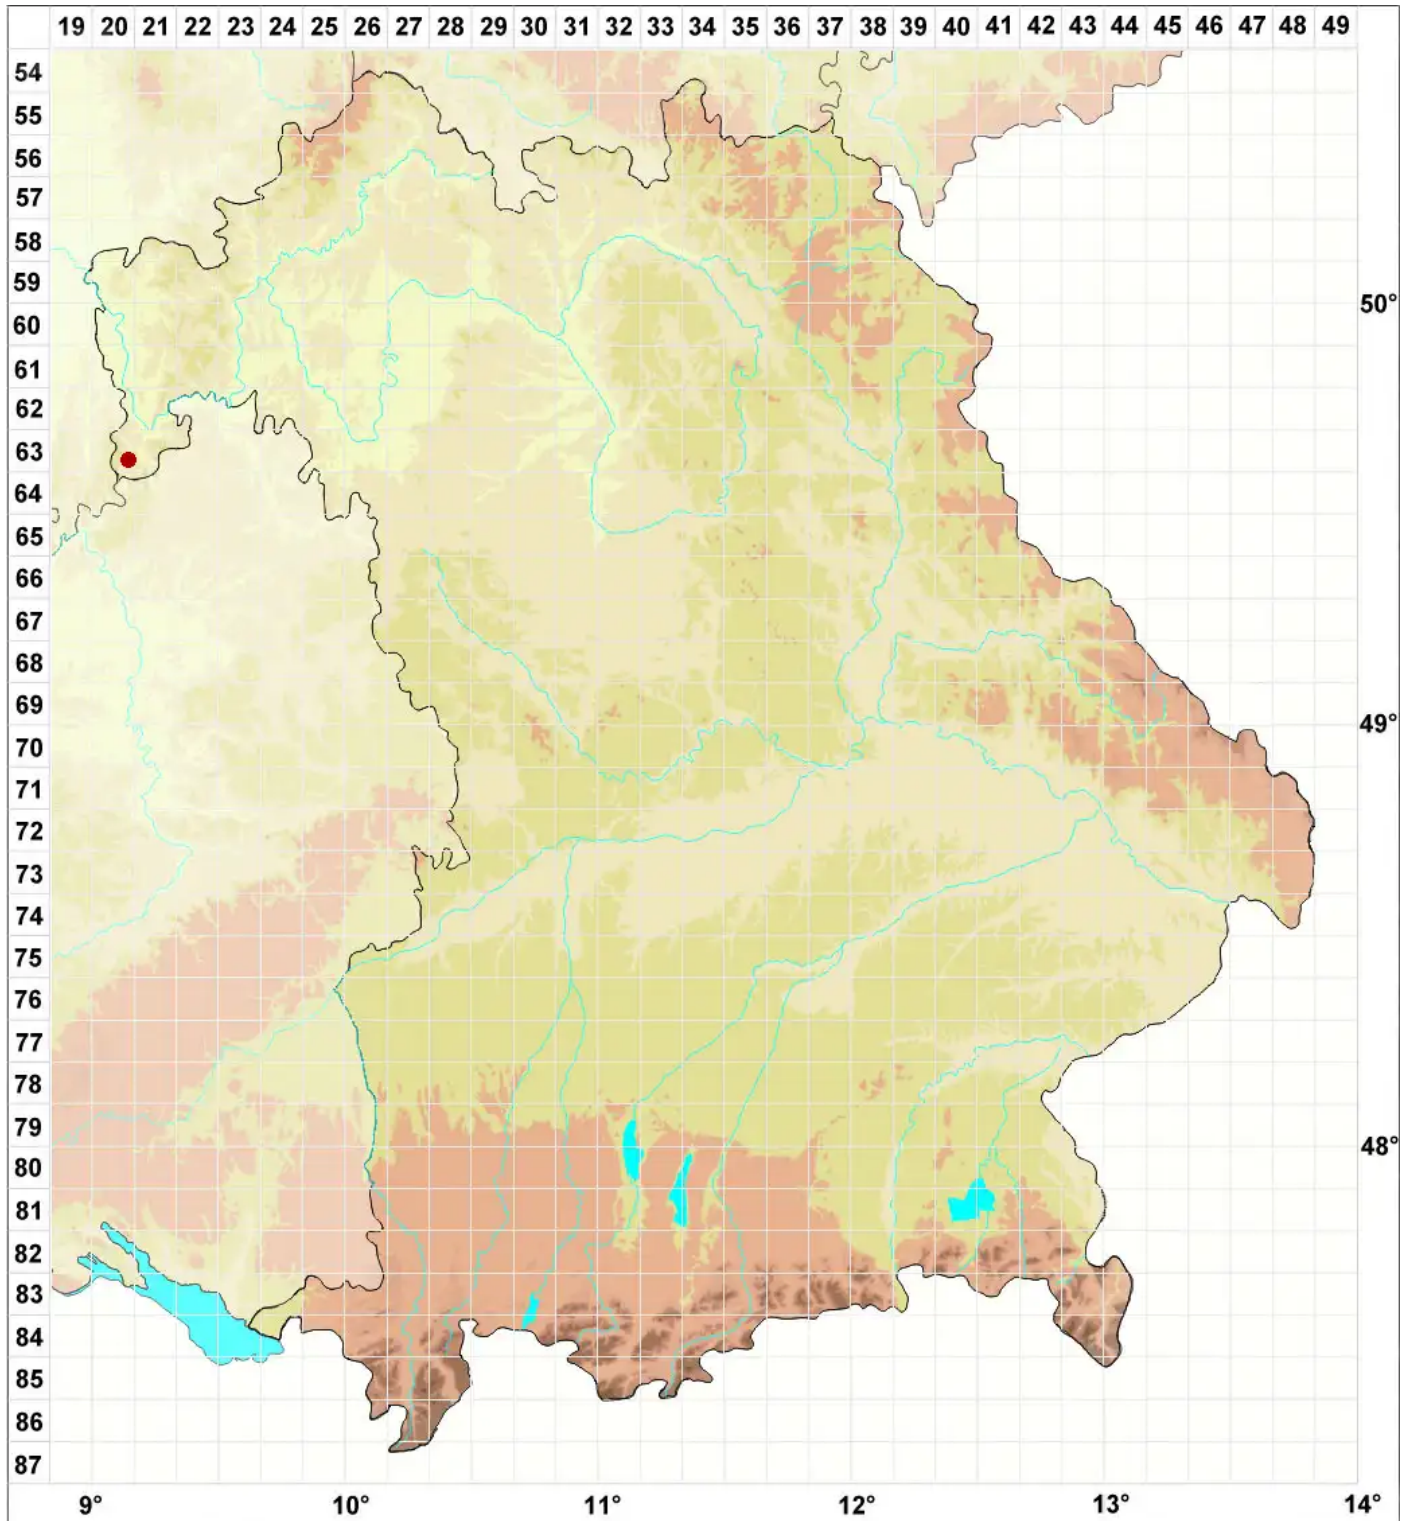

Abrothallus buellianus Diederich

Legende:

- Symbole:**
Ausgefülltes Symbol:
Zeitraum von 1980 bis heute (Aktuelle Angabe)
Leeres Symbol:
Zeitraum vor 1980 (Altangabe)
Quadrat: Herbarbeleg