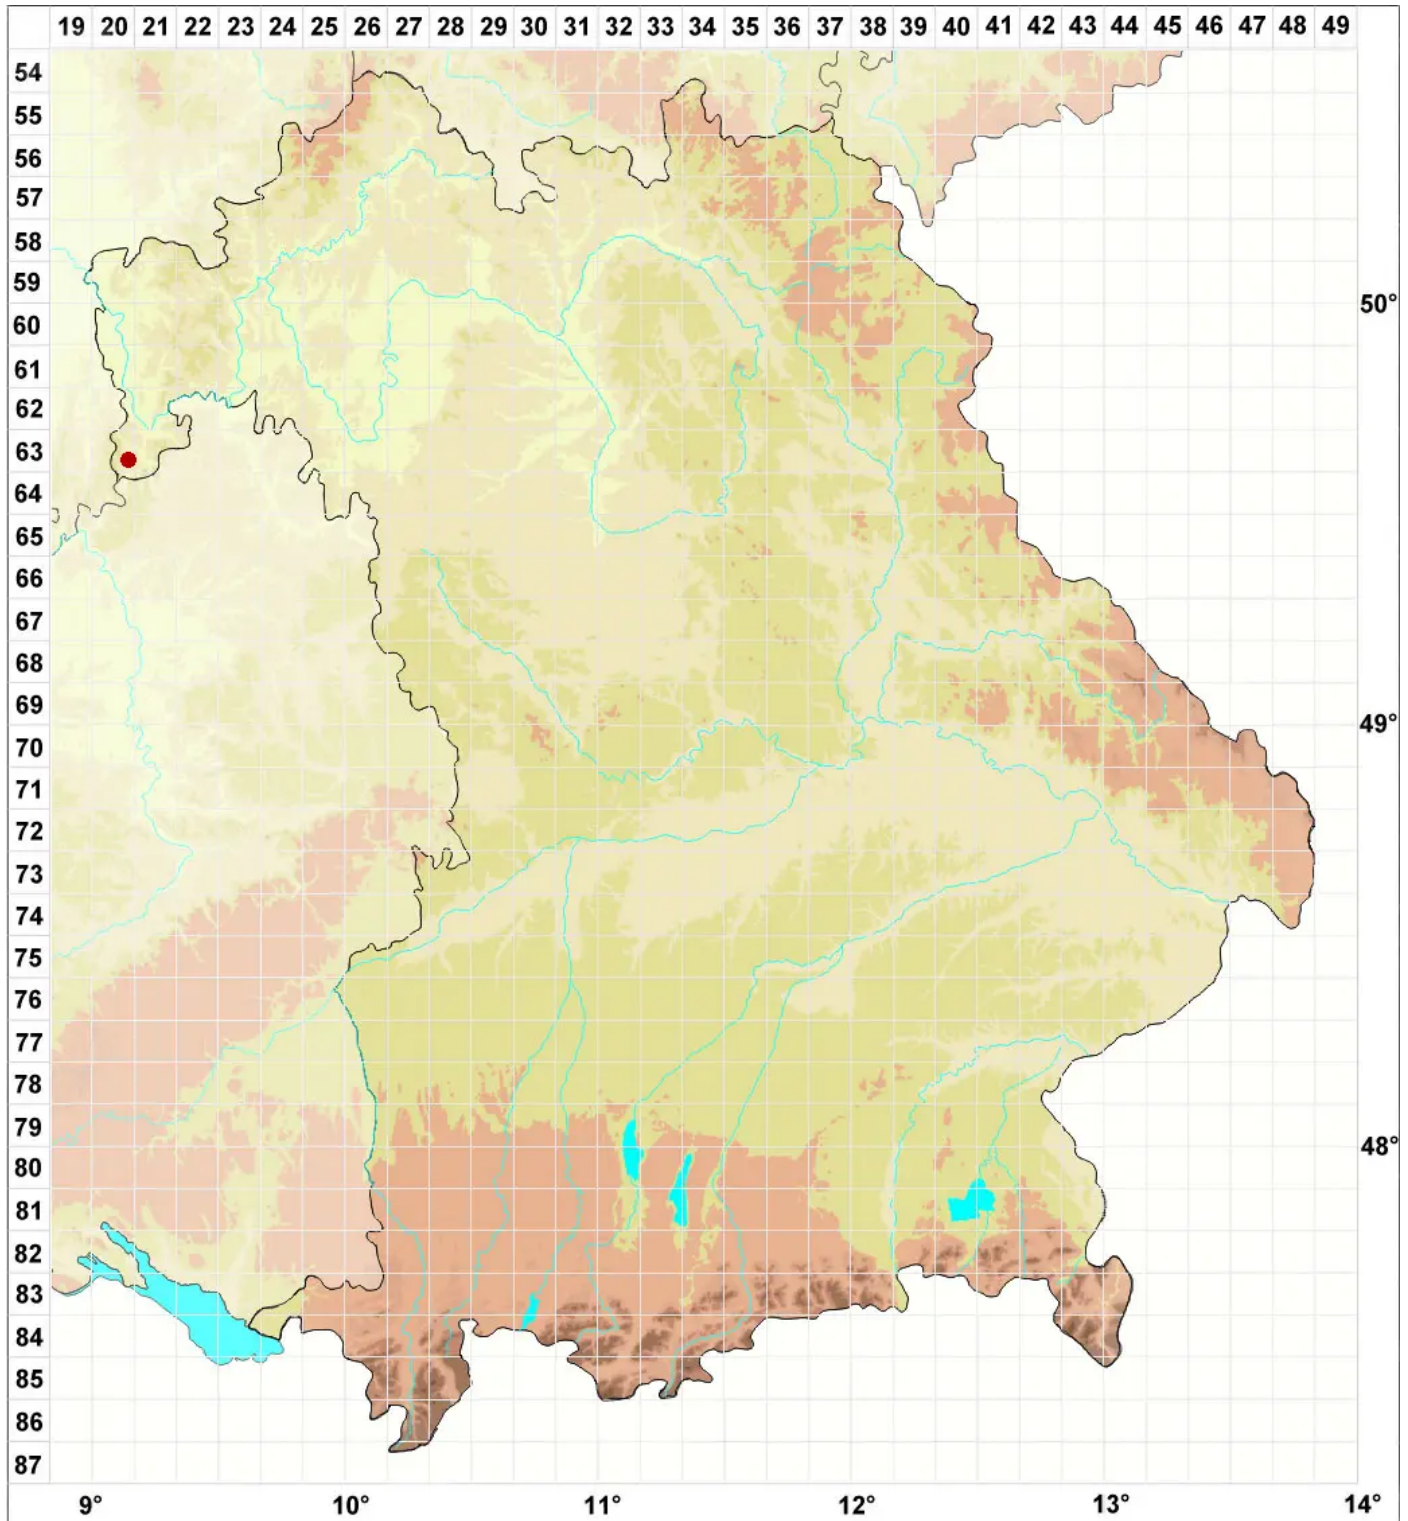

# Abrothallus buellianus Diederich

Legende:

**Symbole:**

Ausgefülltes Symbol:  
Zeitraum von 1980 bis heute (Aktuelle Angabe)

Leeres Symbol:  
Zeitraum vor 1980 (Altangabe)

Quadrat: Herbarbeleg