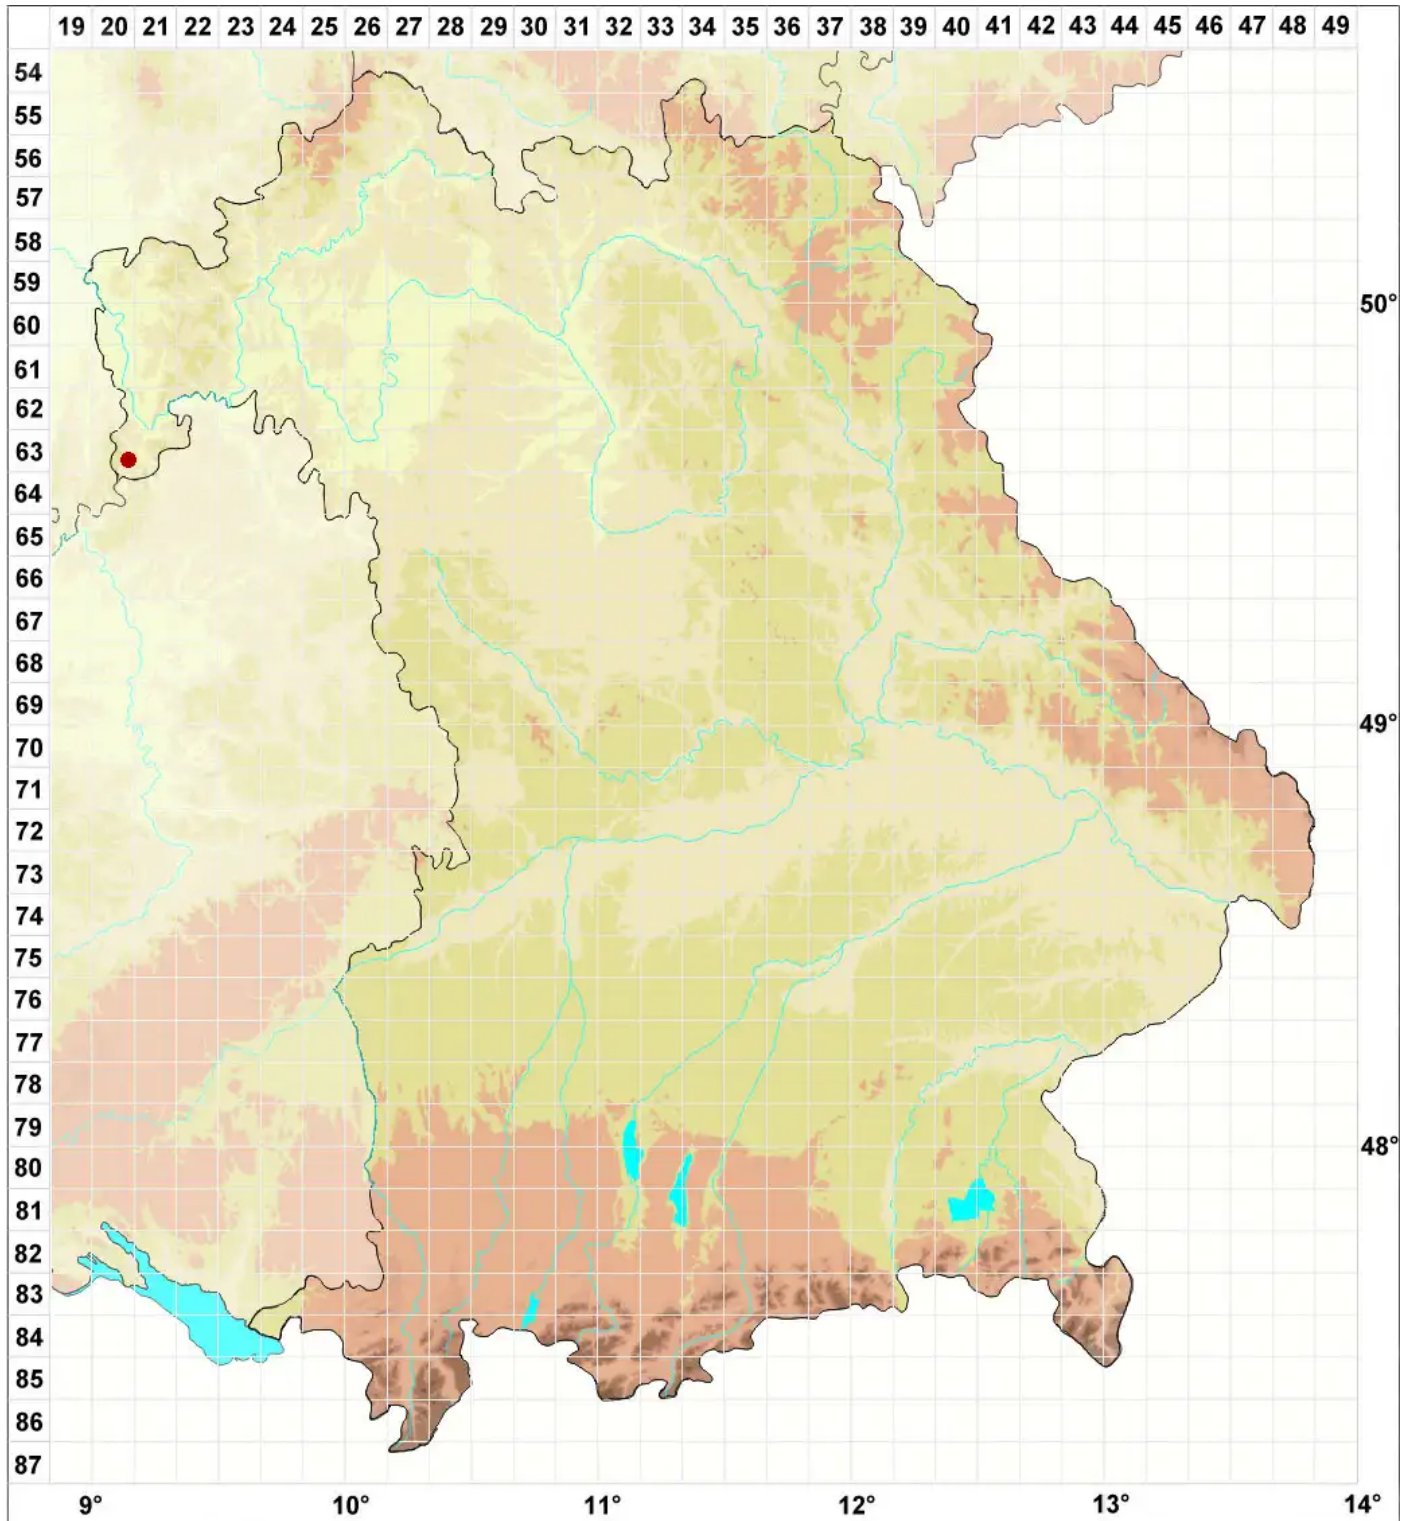

Abrothallus buellianus Diederich

Legende:

Symbole:
Ausgefülltes Symbol:
Zeitraum von 1980 bis heute (Aktuelle Angabe)
Leeres Symbol:
Zeitraum vor 1980 (Altangabe)
Quadrat: Herbarbeleg