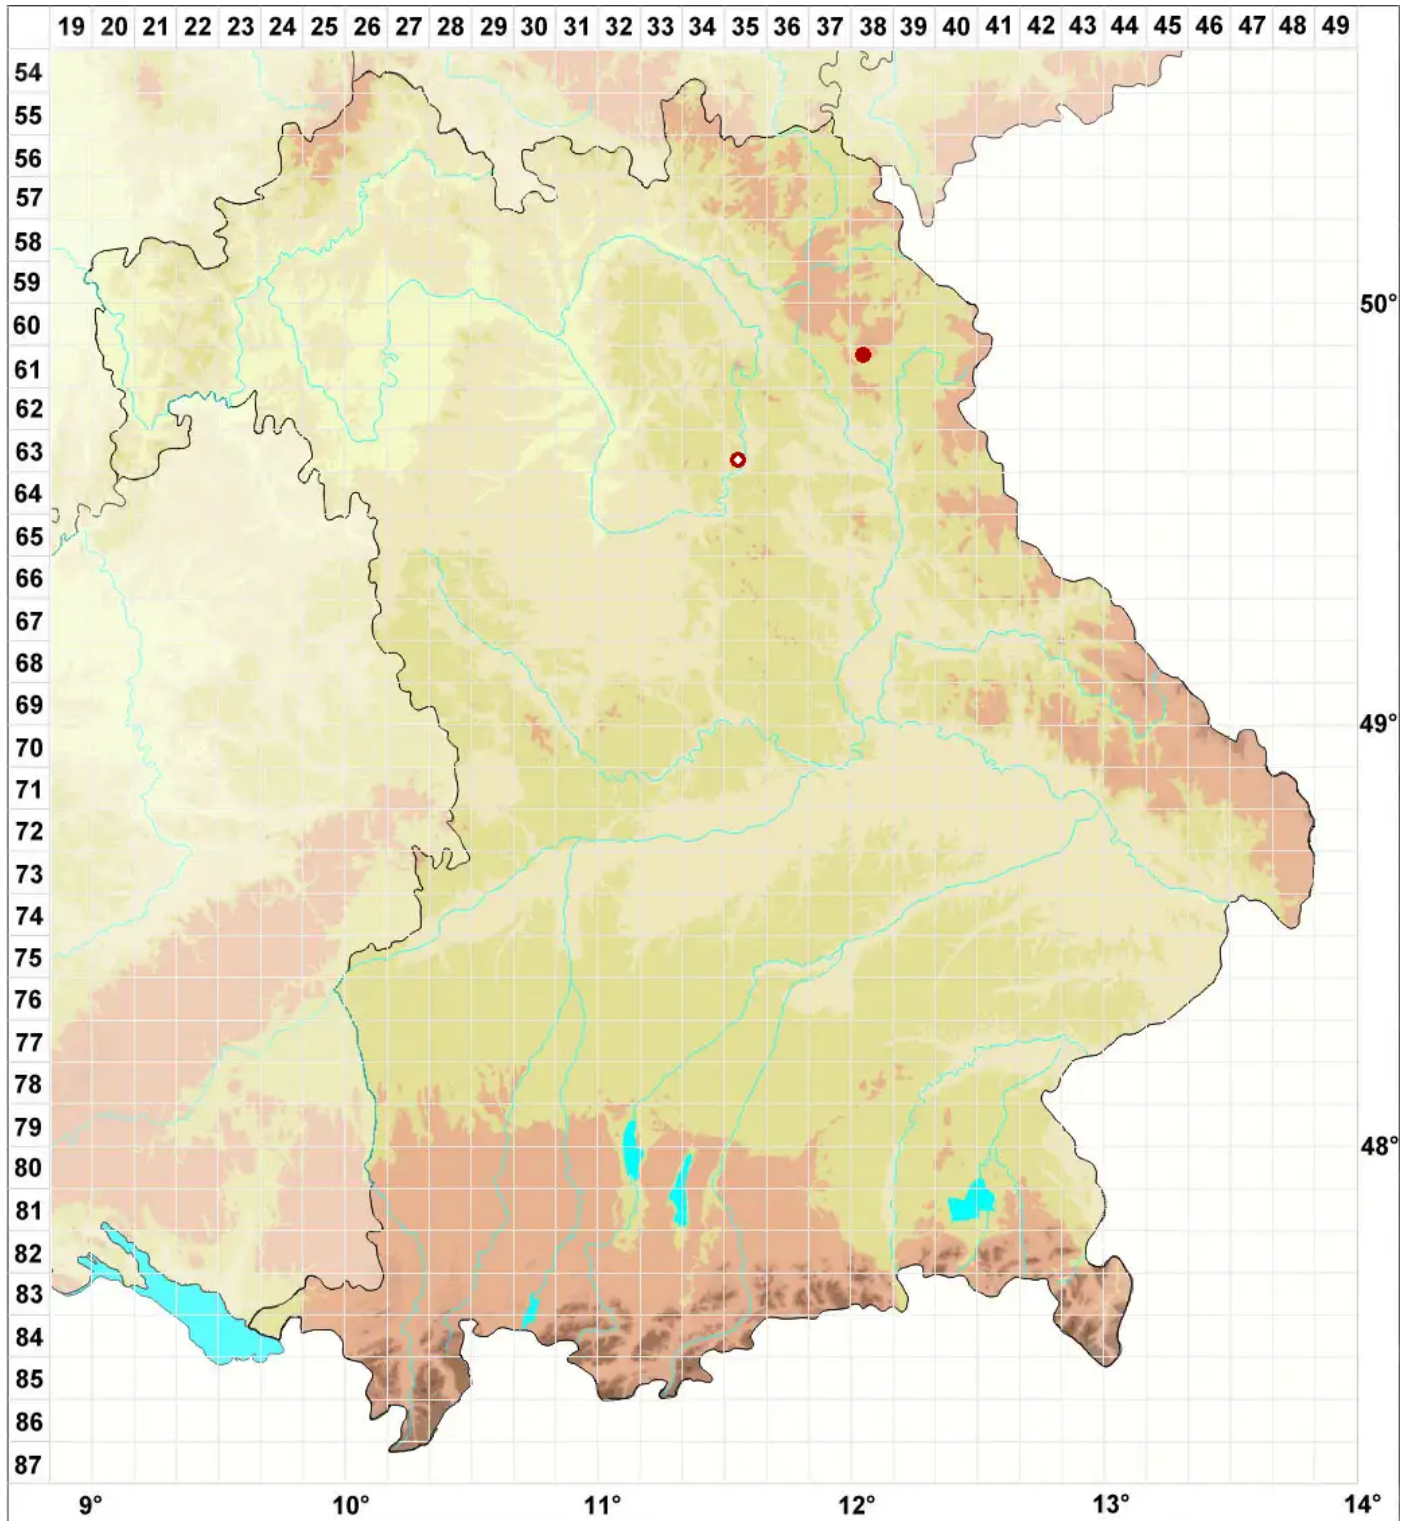

Abrothallus caerulescens C. Kotte

Legende:

- Symbole:**
Ausgefülltes Symbol:
Zeitraum von 1980 bis heute (Aktuelle Angabe)
Leeres Symbol:
Zeitraum vor 1980 (Altangabe)
Quadrat: Herbarbeleg