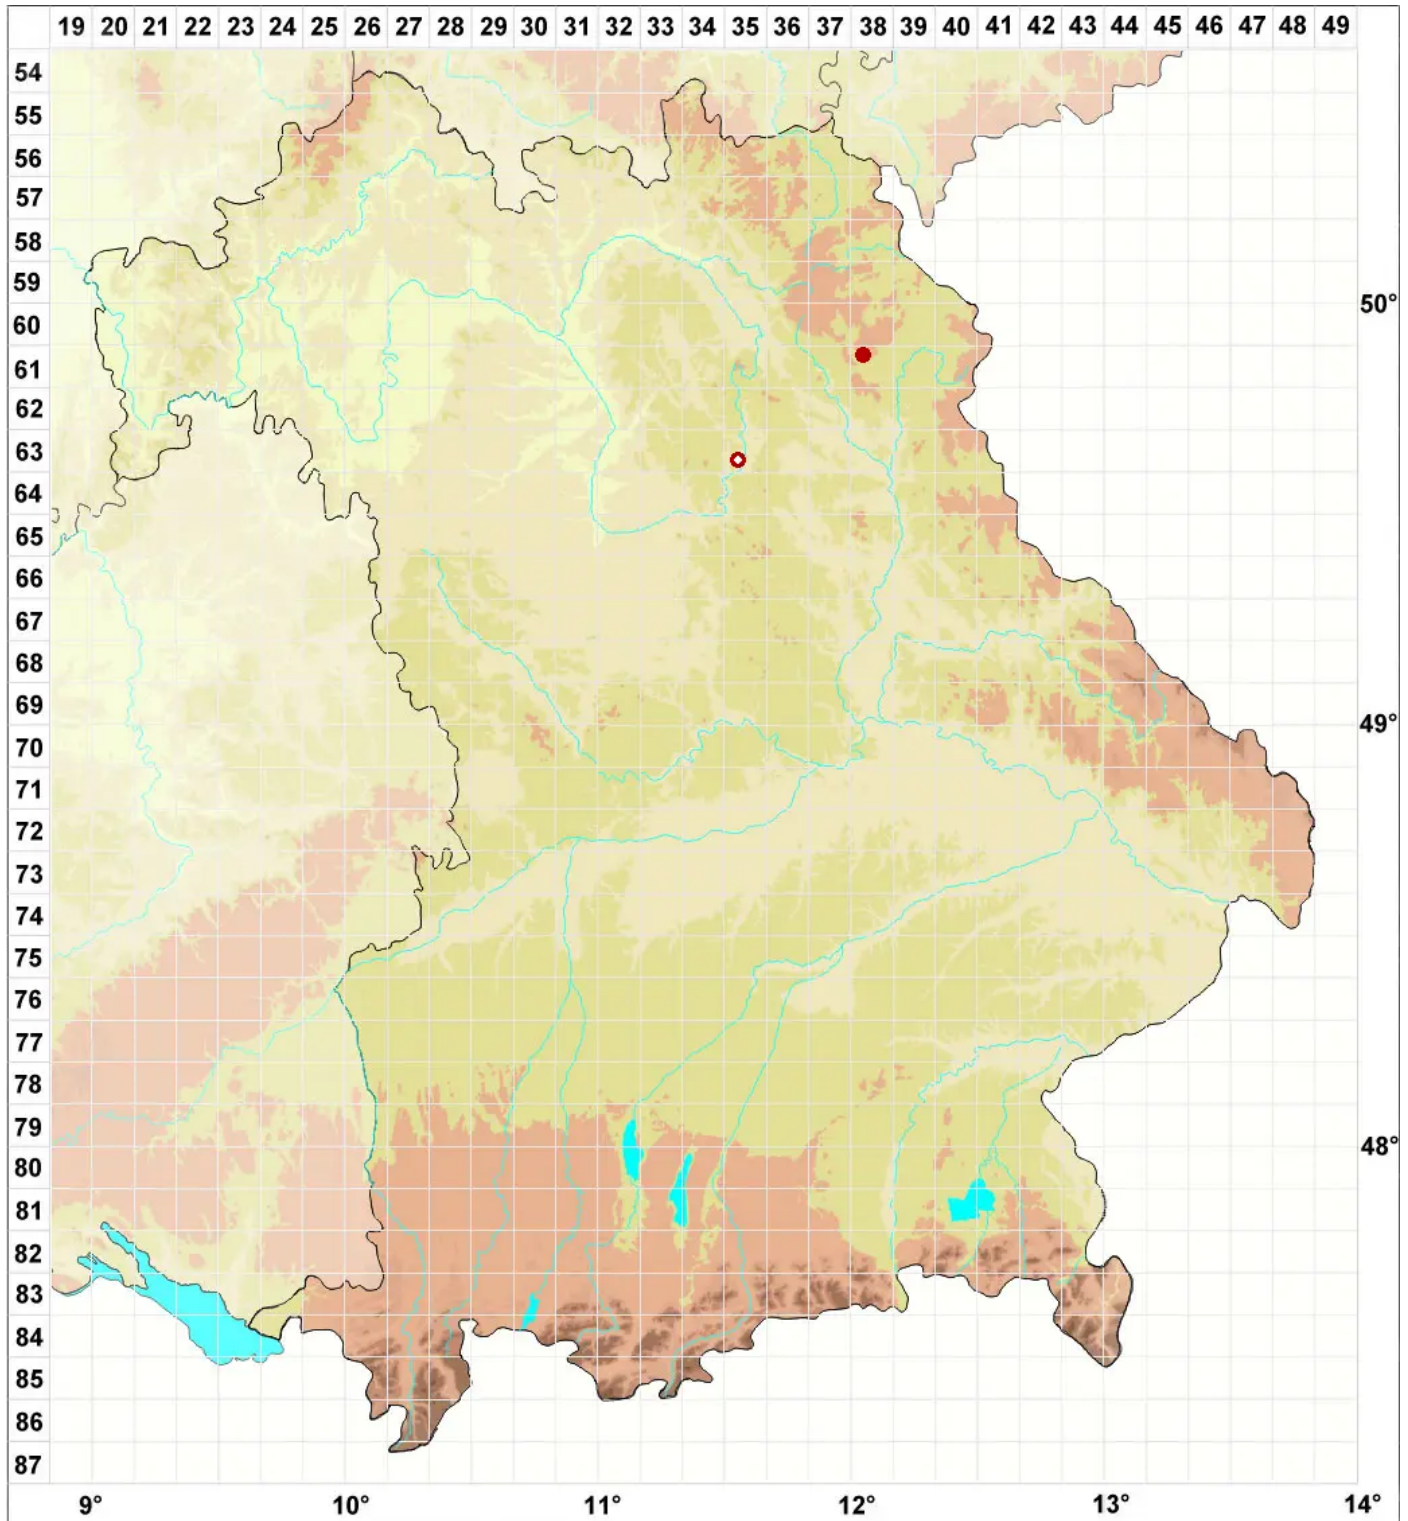

Abrothallus caerulescens C. Kotte

Legende:

- Symbole:**
Ausgefülltes Symbol:
Zeitraum von 1980 bis heute (Aktuelle Angabe)
Leeres Symbol:
Zeitraum vor 1980 (Altangabe)
Quadrat: Herbarbeleg