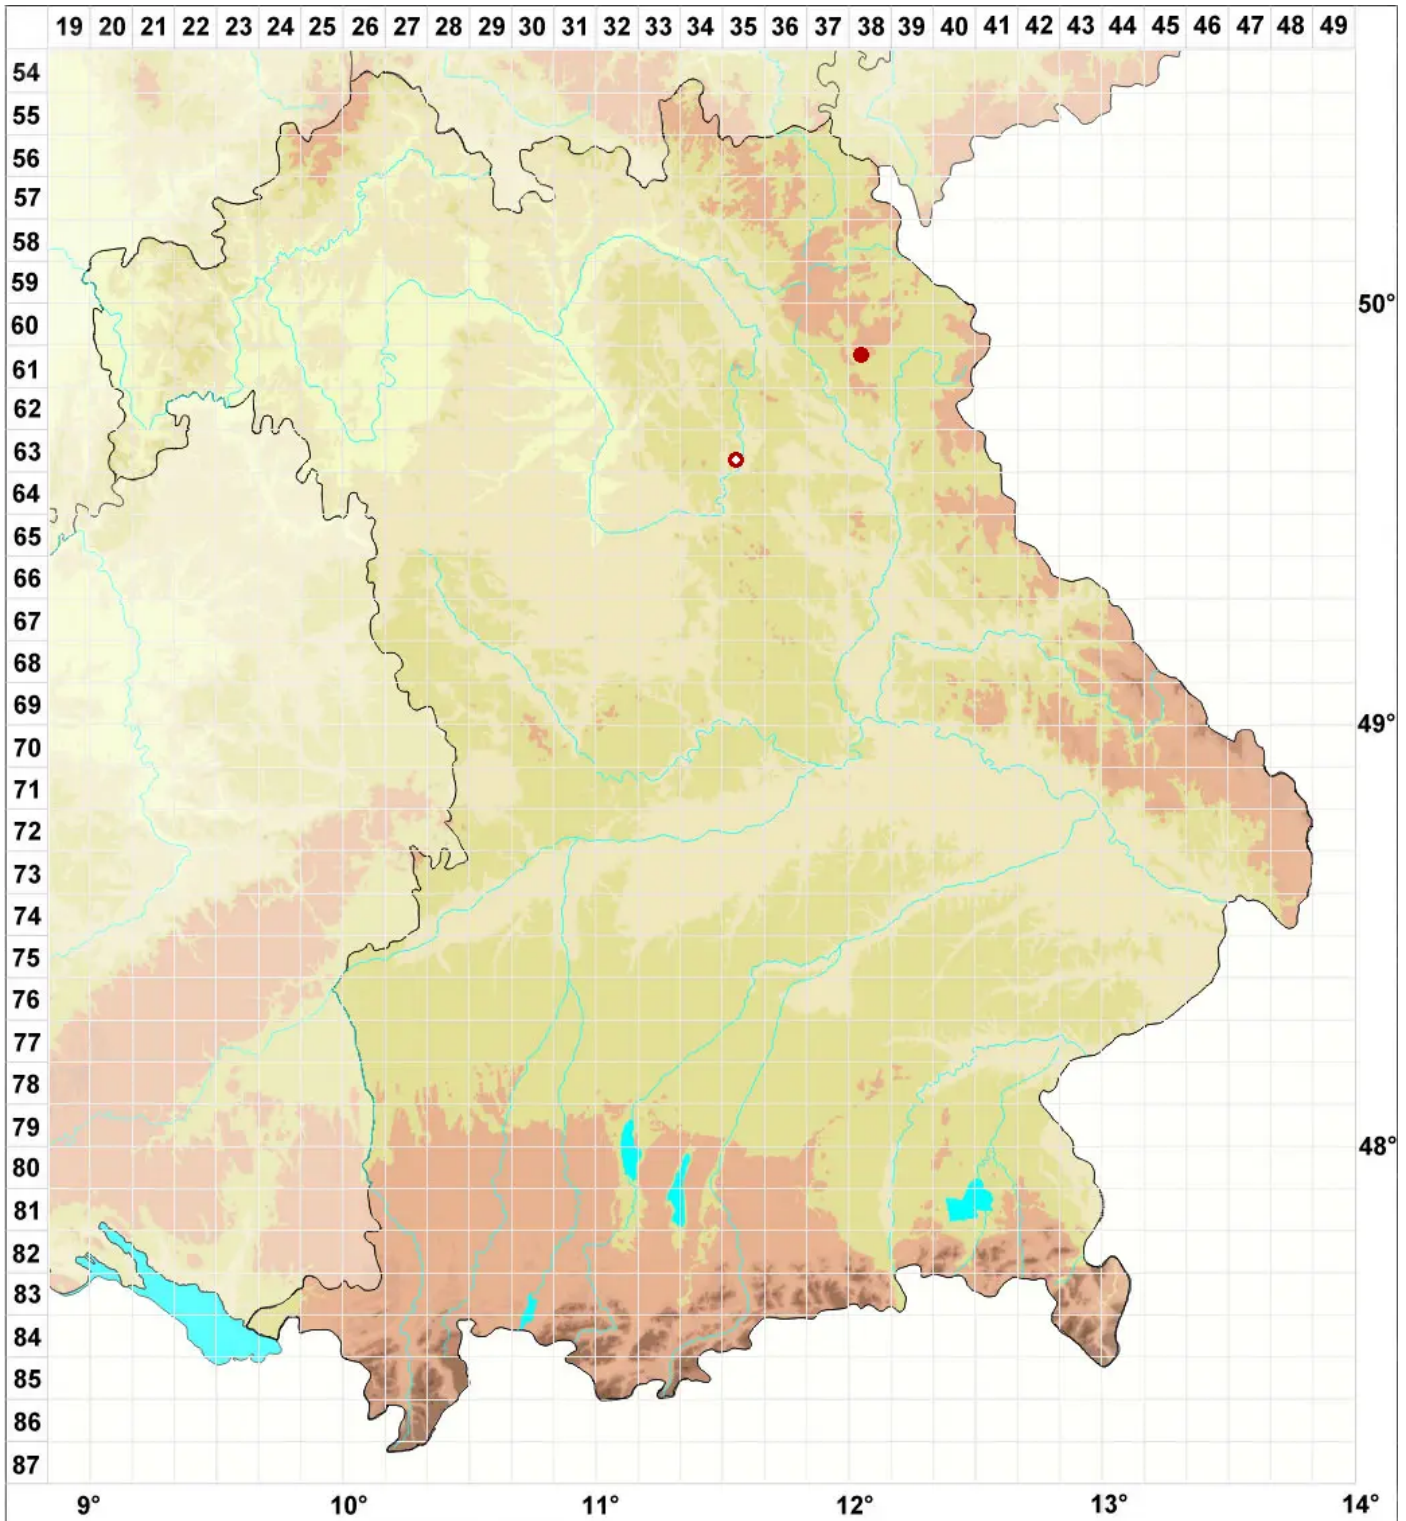

Abrothallus caerulescens C. Kotte

Legende:

- Symbole:**
Ausgefülltes Symbol:
Zeitraum von 1980 bis heute (Aktuelle Angabe)
Leeres Symbol:
Zeitraum vor 1980 (Altangabe)
Quadrat: Herbarbeleg