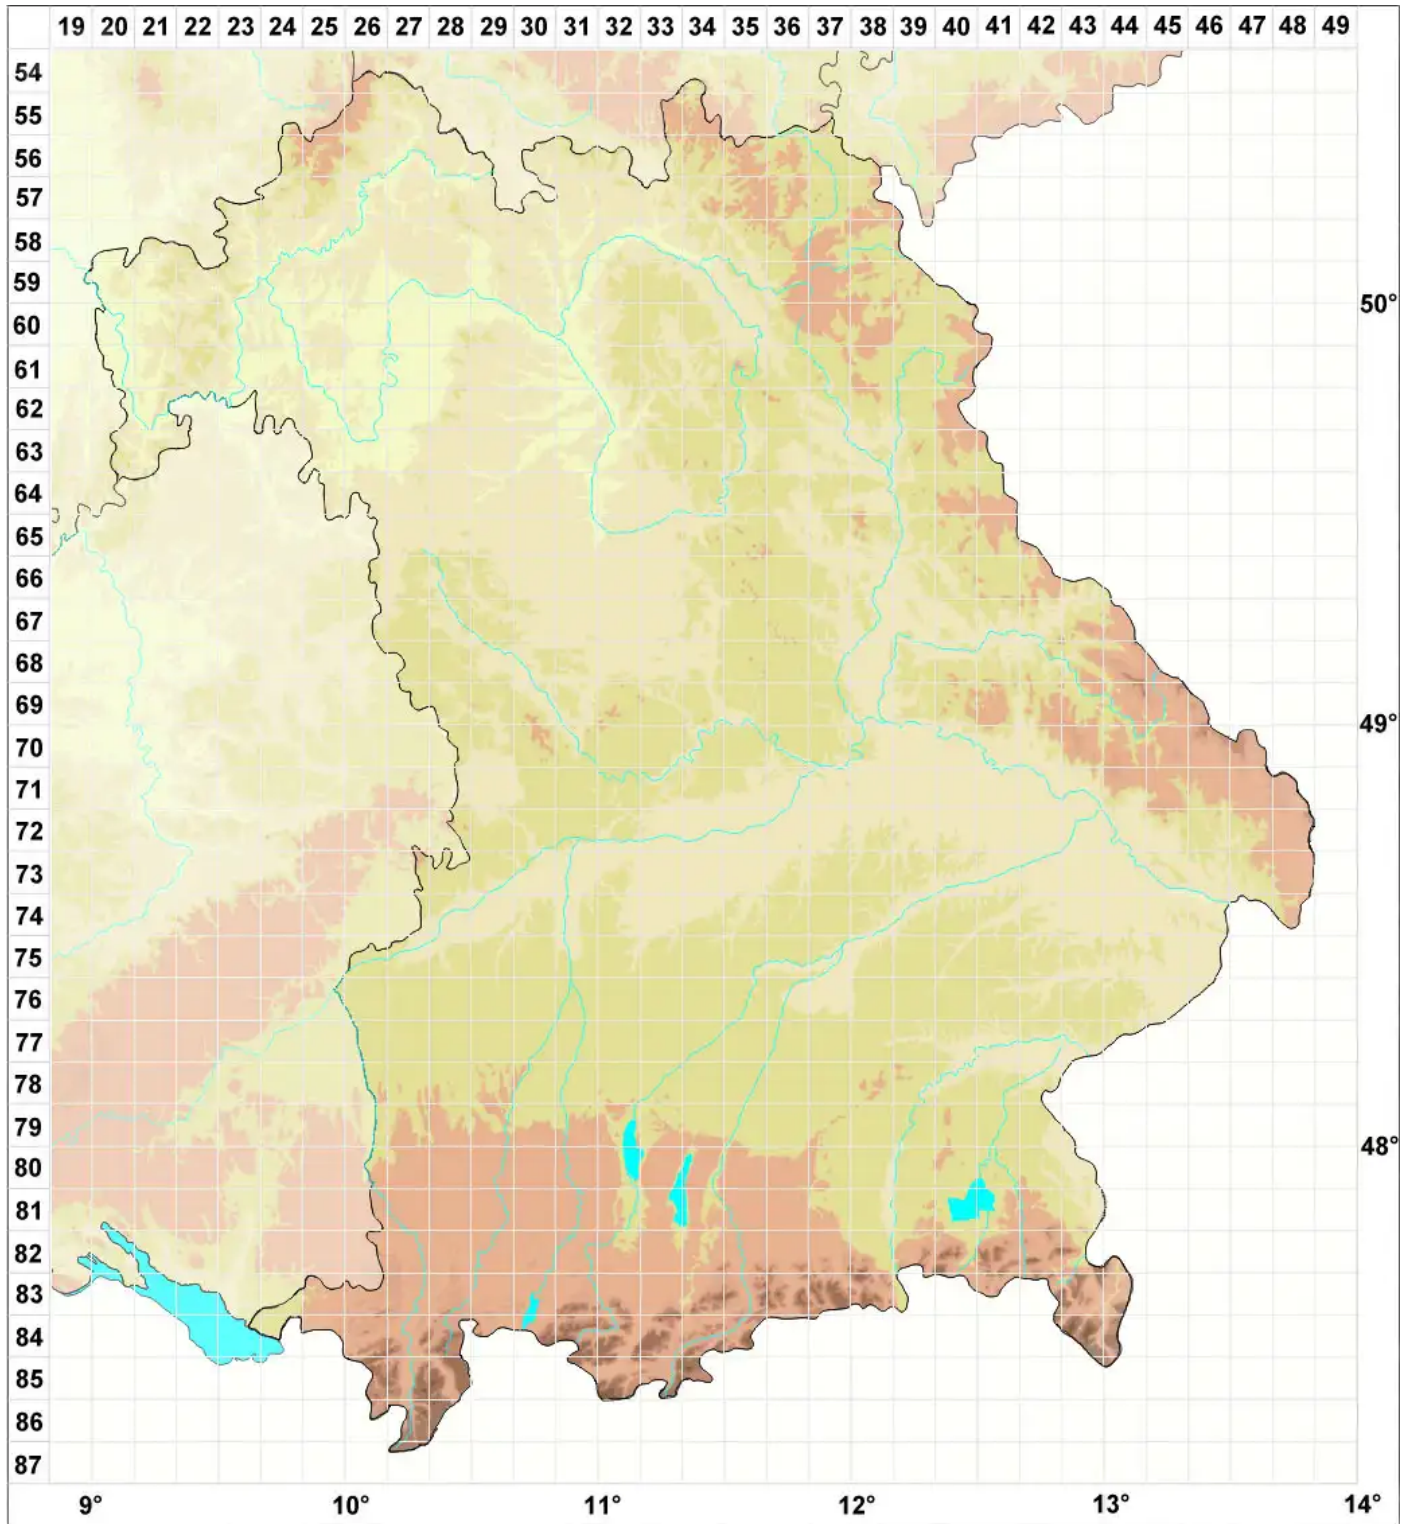

Abrothallus cetrariae C. Kotte

Legende:

- Symbole:**
- Ausgefülltes Symbol:
Zeitraum von 1980 bis heute (Aktuelle Angabe)
 - Leeres Symbol:
Zeitraum vor 1980 (Altangabe)
 - Quadrat: Herbarbeleg