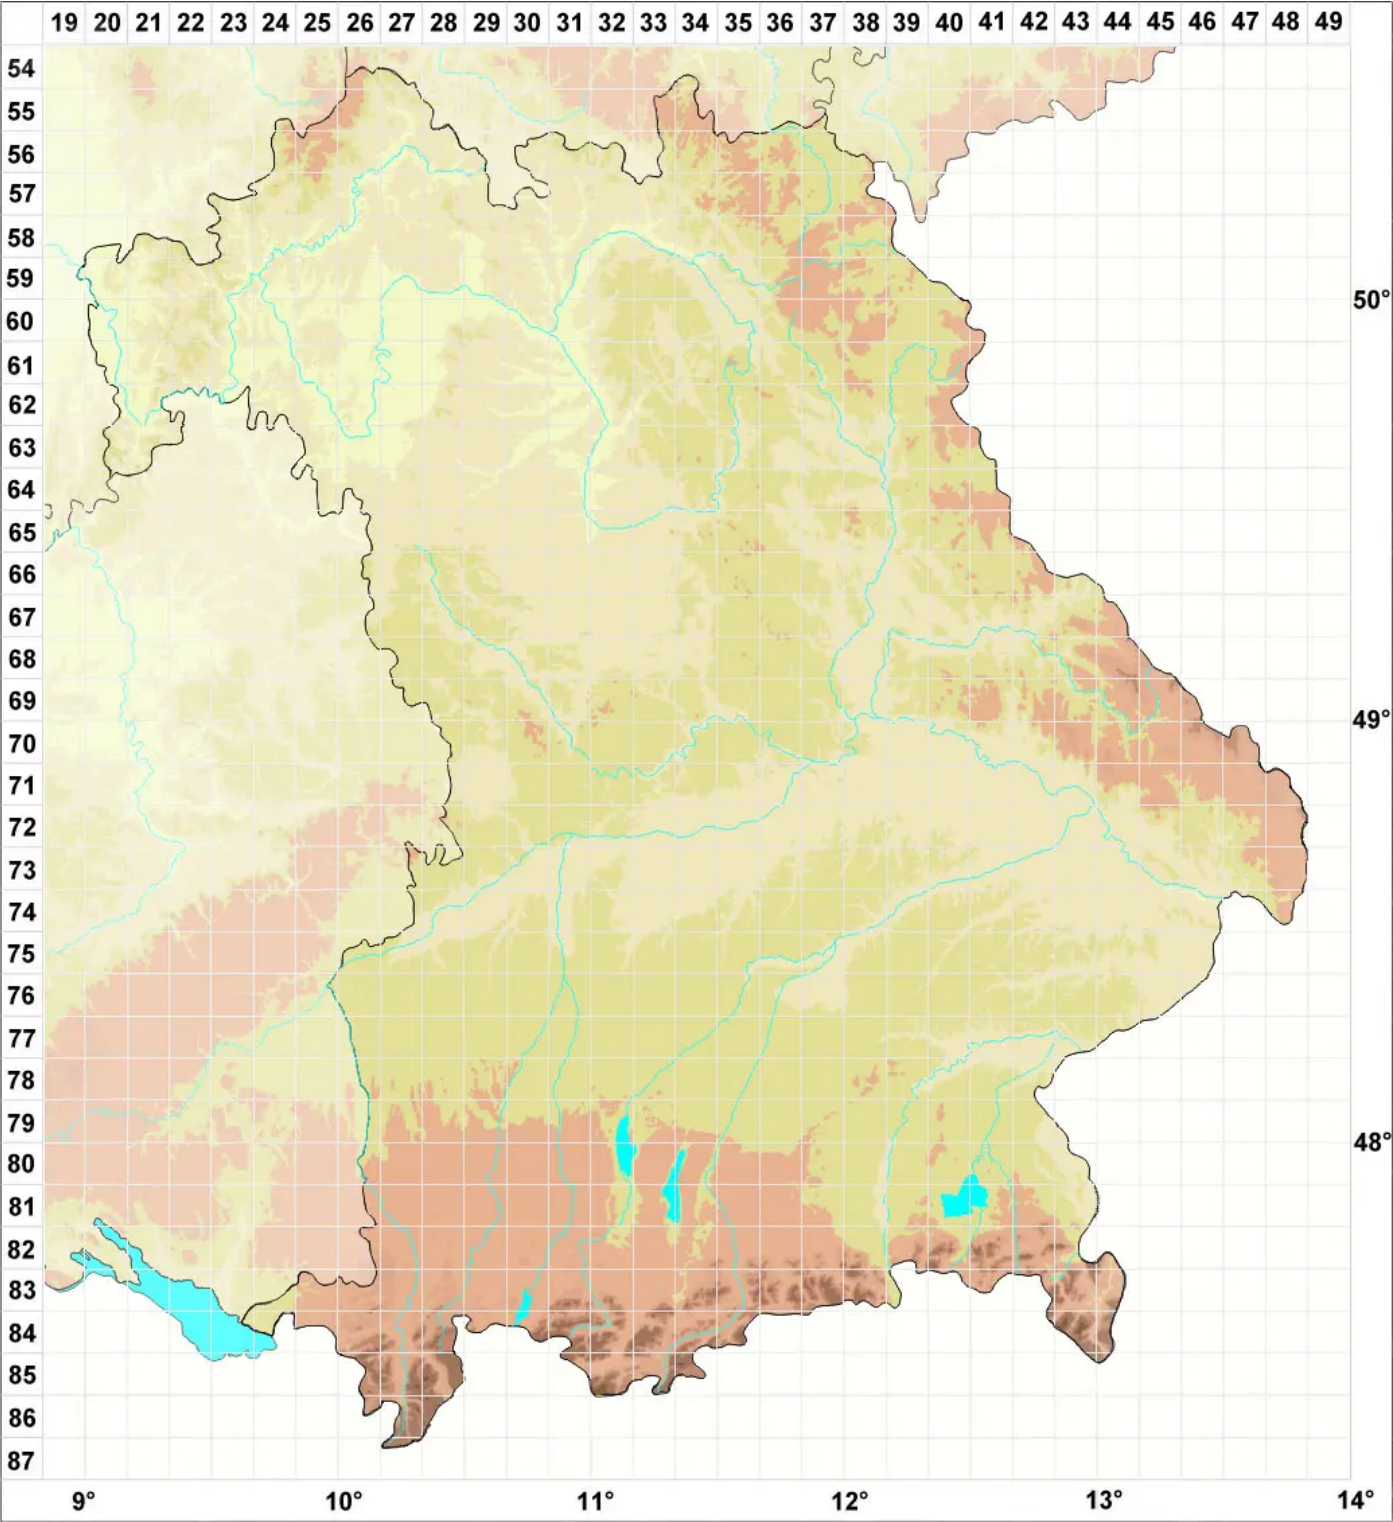

Micarea inquinans (Tul.) Coppins

Legende:

- Symbole:**
- Ausgefülltes Symbol:
Zeitraum von 1980 bis heute (Aktuelle Angabe)
 - Leeres Symbol:
Zeitraum vor 1980 (Altangabe)
 - Quadrat: Herbarbeleg