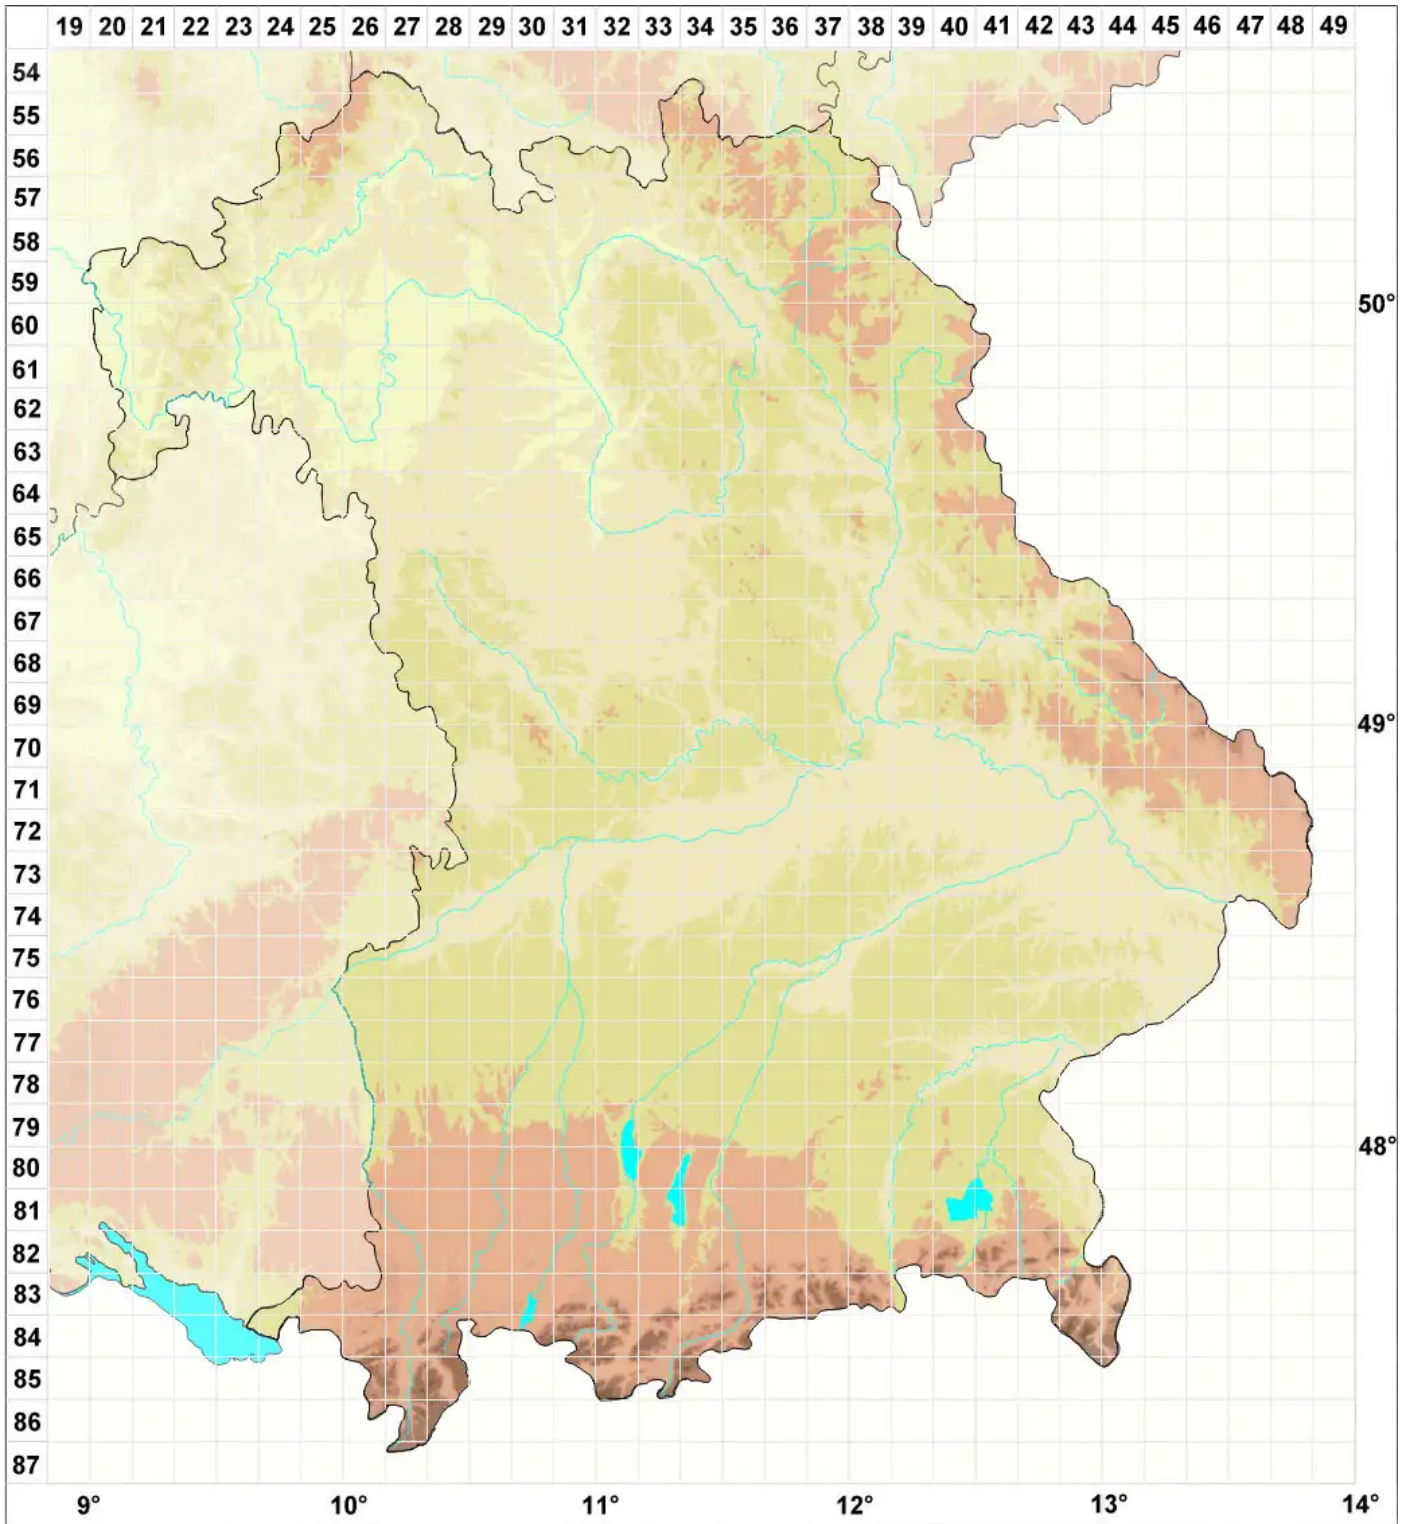

Micarea inquinans (Tul.) Coppins

Legende:

- Symbole:**
Ausgefülltes Symbol:
Zeitraum von 1980 bis heute (Aktuelle Angabe)
Leeres Symbol:
Zeitraum vor 1980 (Altangabe)
Quadrat: Herbarbeleg