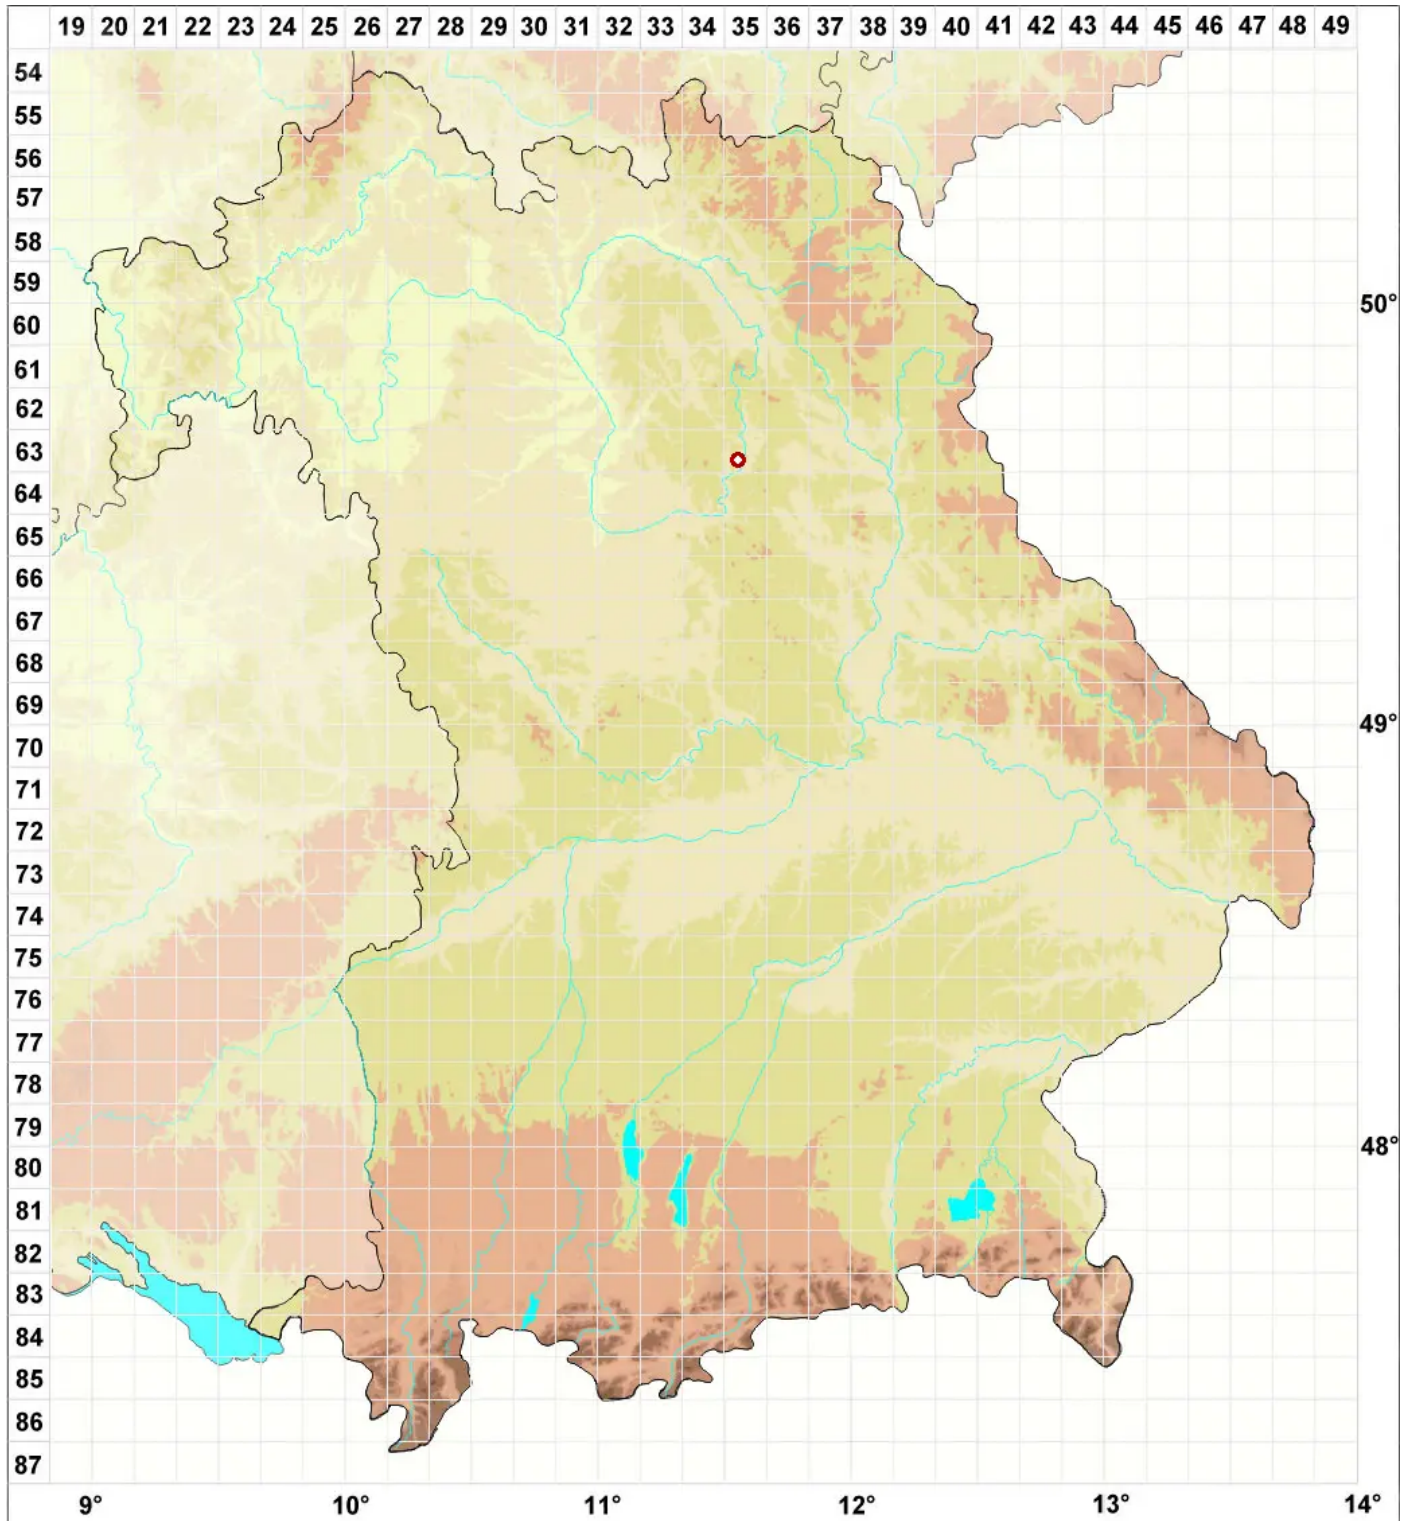

Abrothallus parmeliarum (Sommerf.) Arnold

Legende:

Symbole:

Ausgefülltes Symbol:
Zeitraum von 1980 bis heute (Aktuelle Angabe)

Leeres Symbol:
Zeitraum vor 1980 (Altangabe)

Quadrat: Herbarbeleg