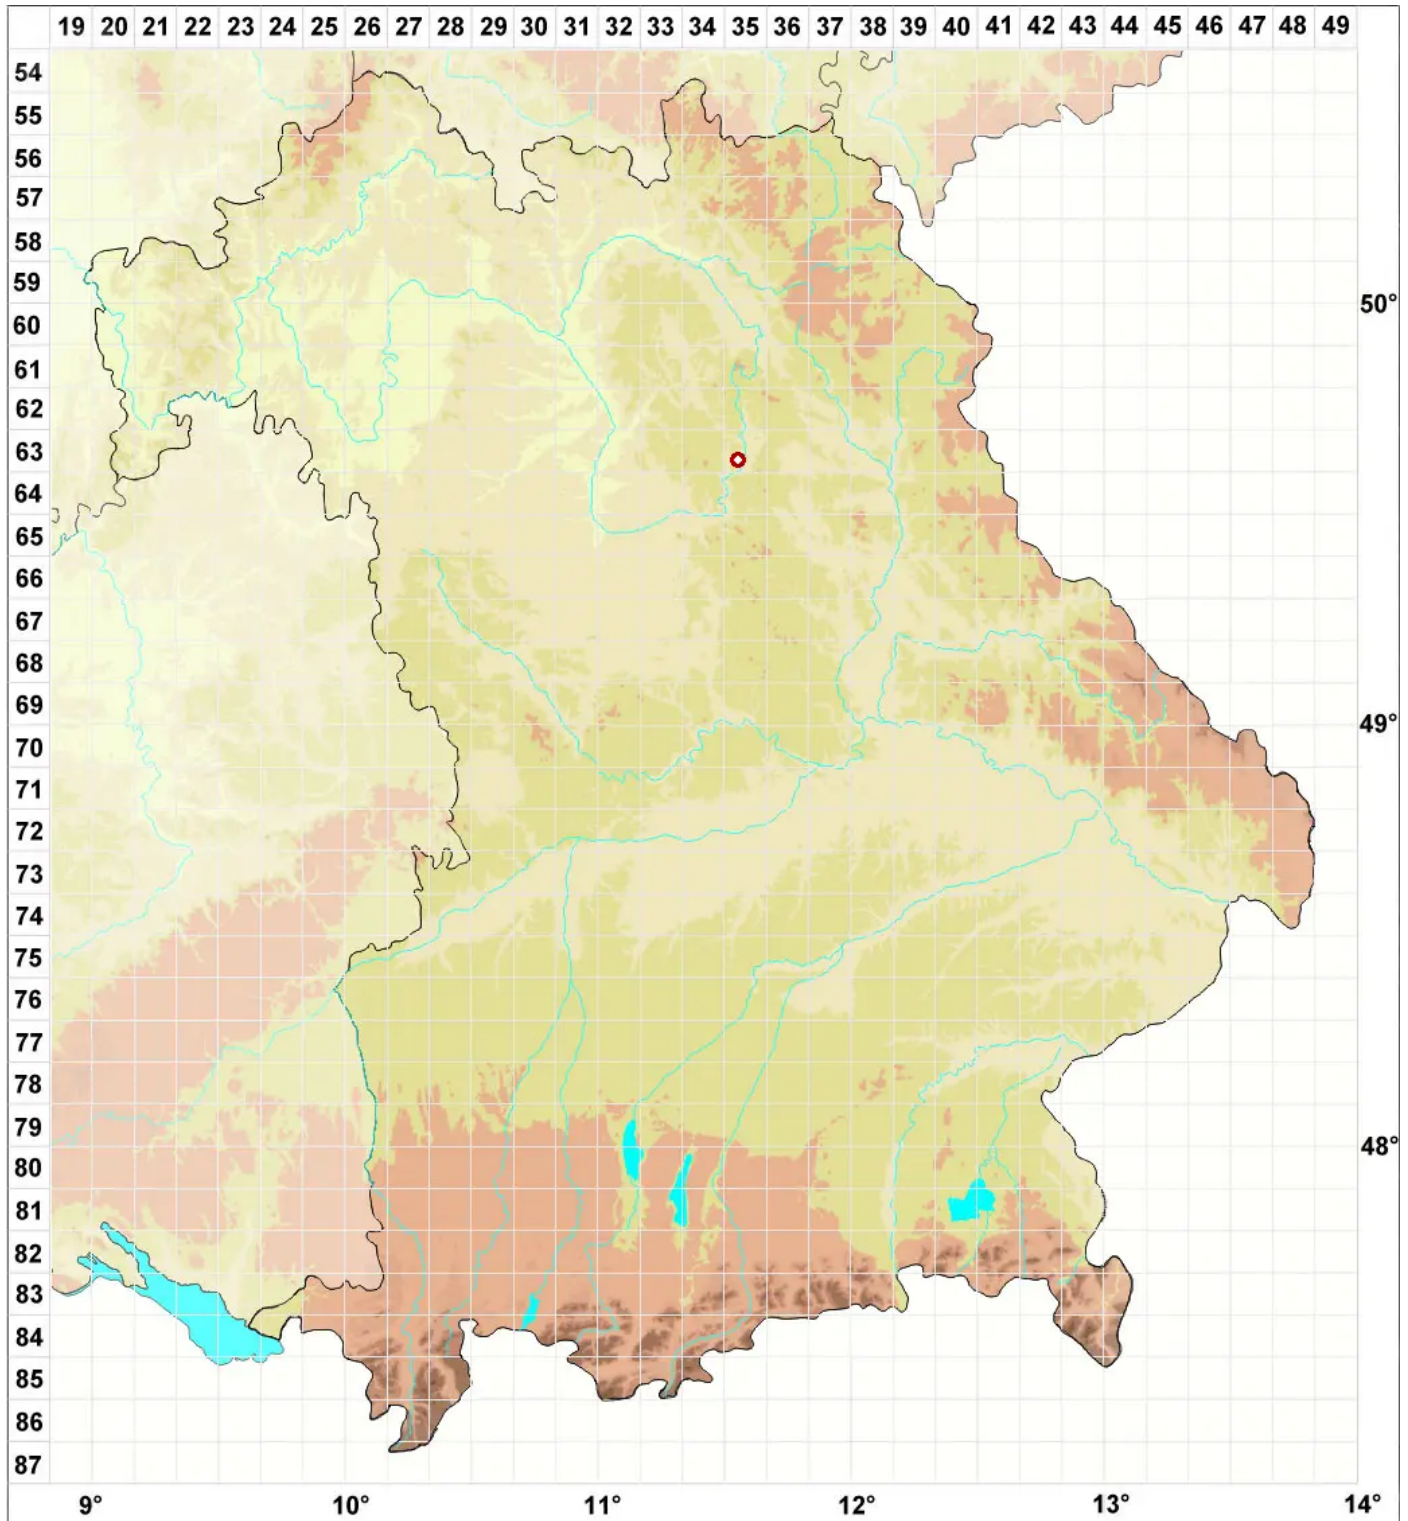

# Abrothallus parmeliarum (Sommerf.) Arnold

Legende:

**Symbole:**

Ausgefülltes Symbol:  
Zeitraum von 1980 bis heute (Aktuelle Angabe)

Leeres Symbol:  
Zeitraum vor 1980 (Altangabe)

Quadrat: Herbarbeleg