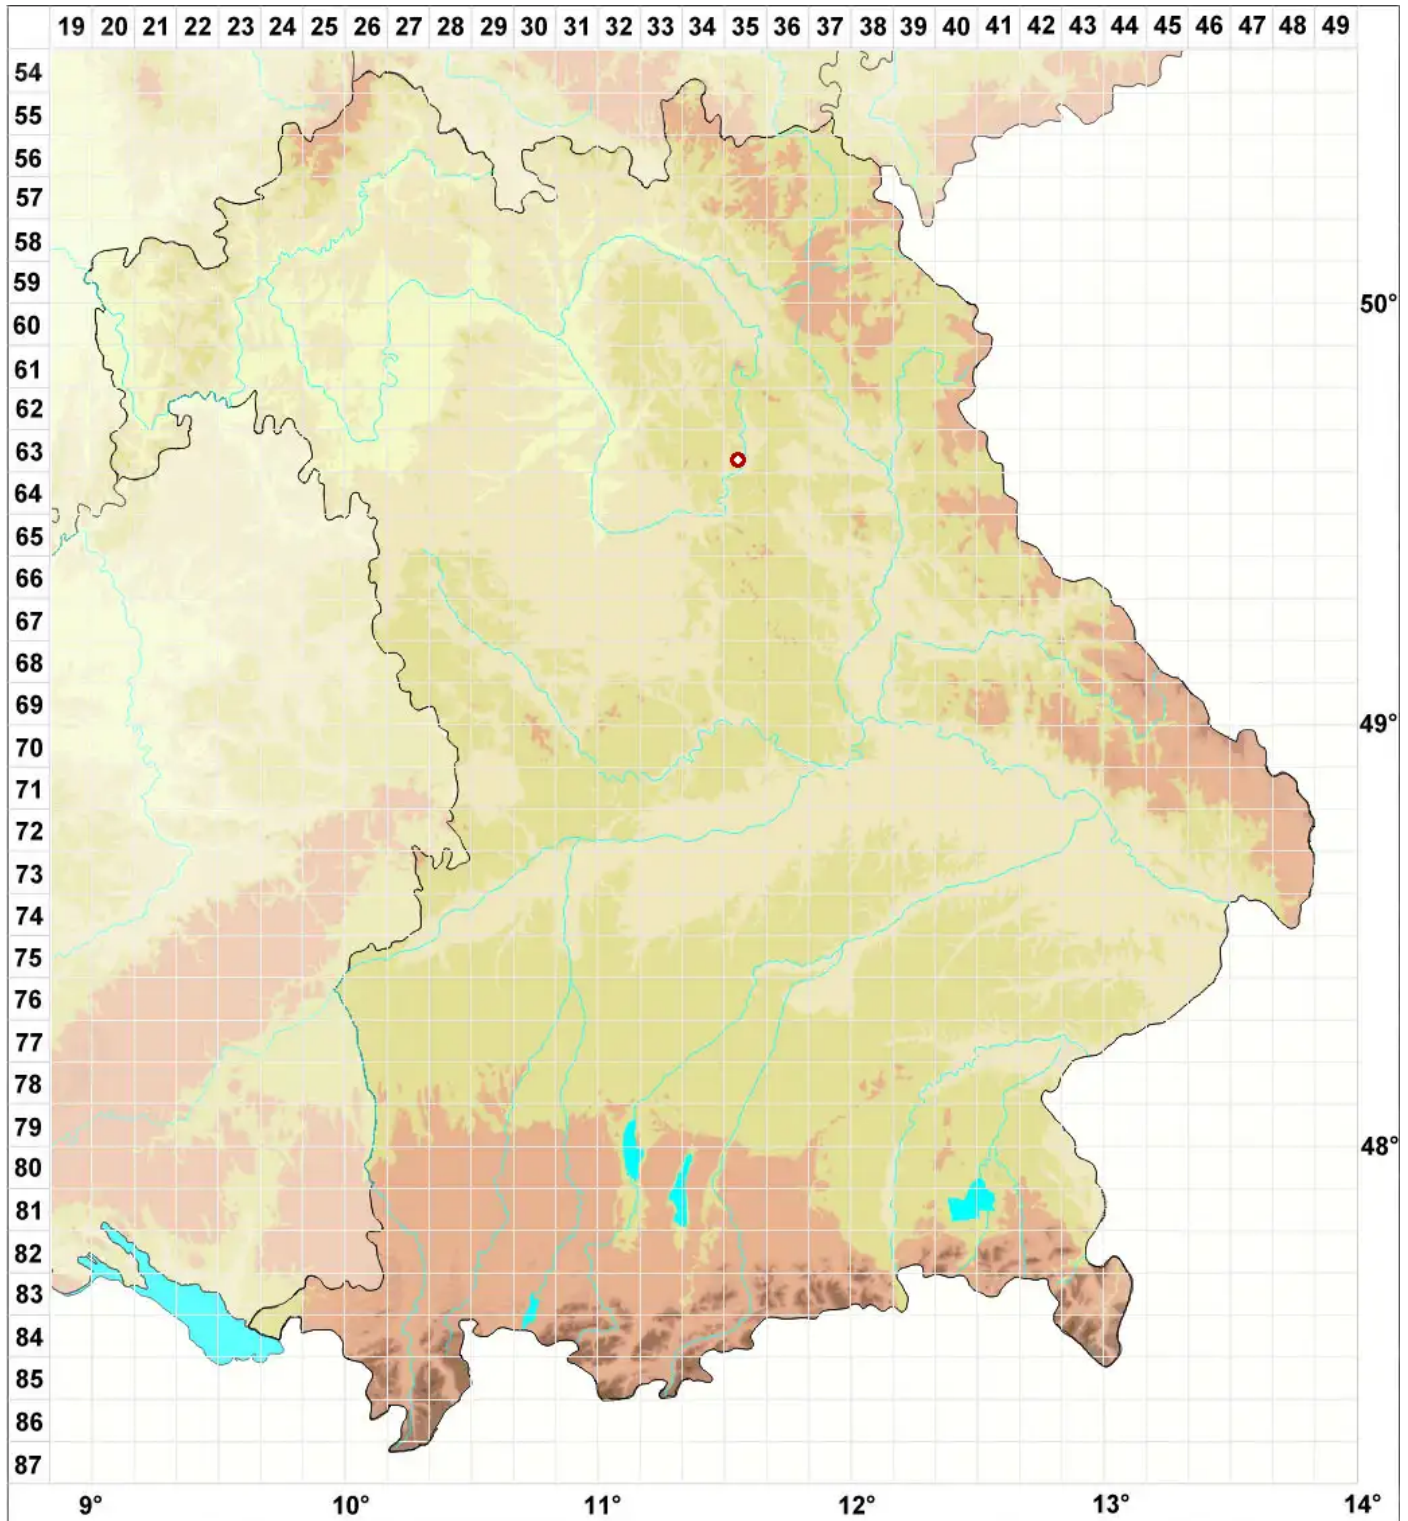

Abrothallus parmeliarum (Sommerf.) Arnold

Legende:

Symbole:

Ausgefülltes Symbol:
Zeitraum von 1980 bis heute (Aktuelle Angabe)

Leeres Symbol:
Zeitraum vor 1980 (Altangabe)

Quadrat: Herbarbeleg