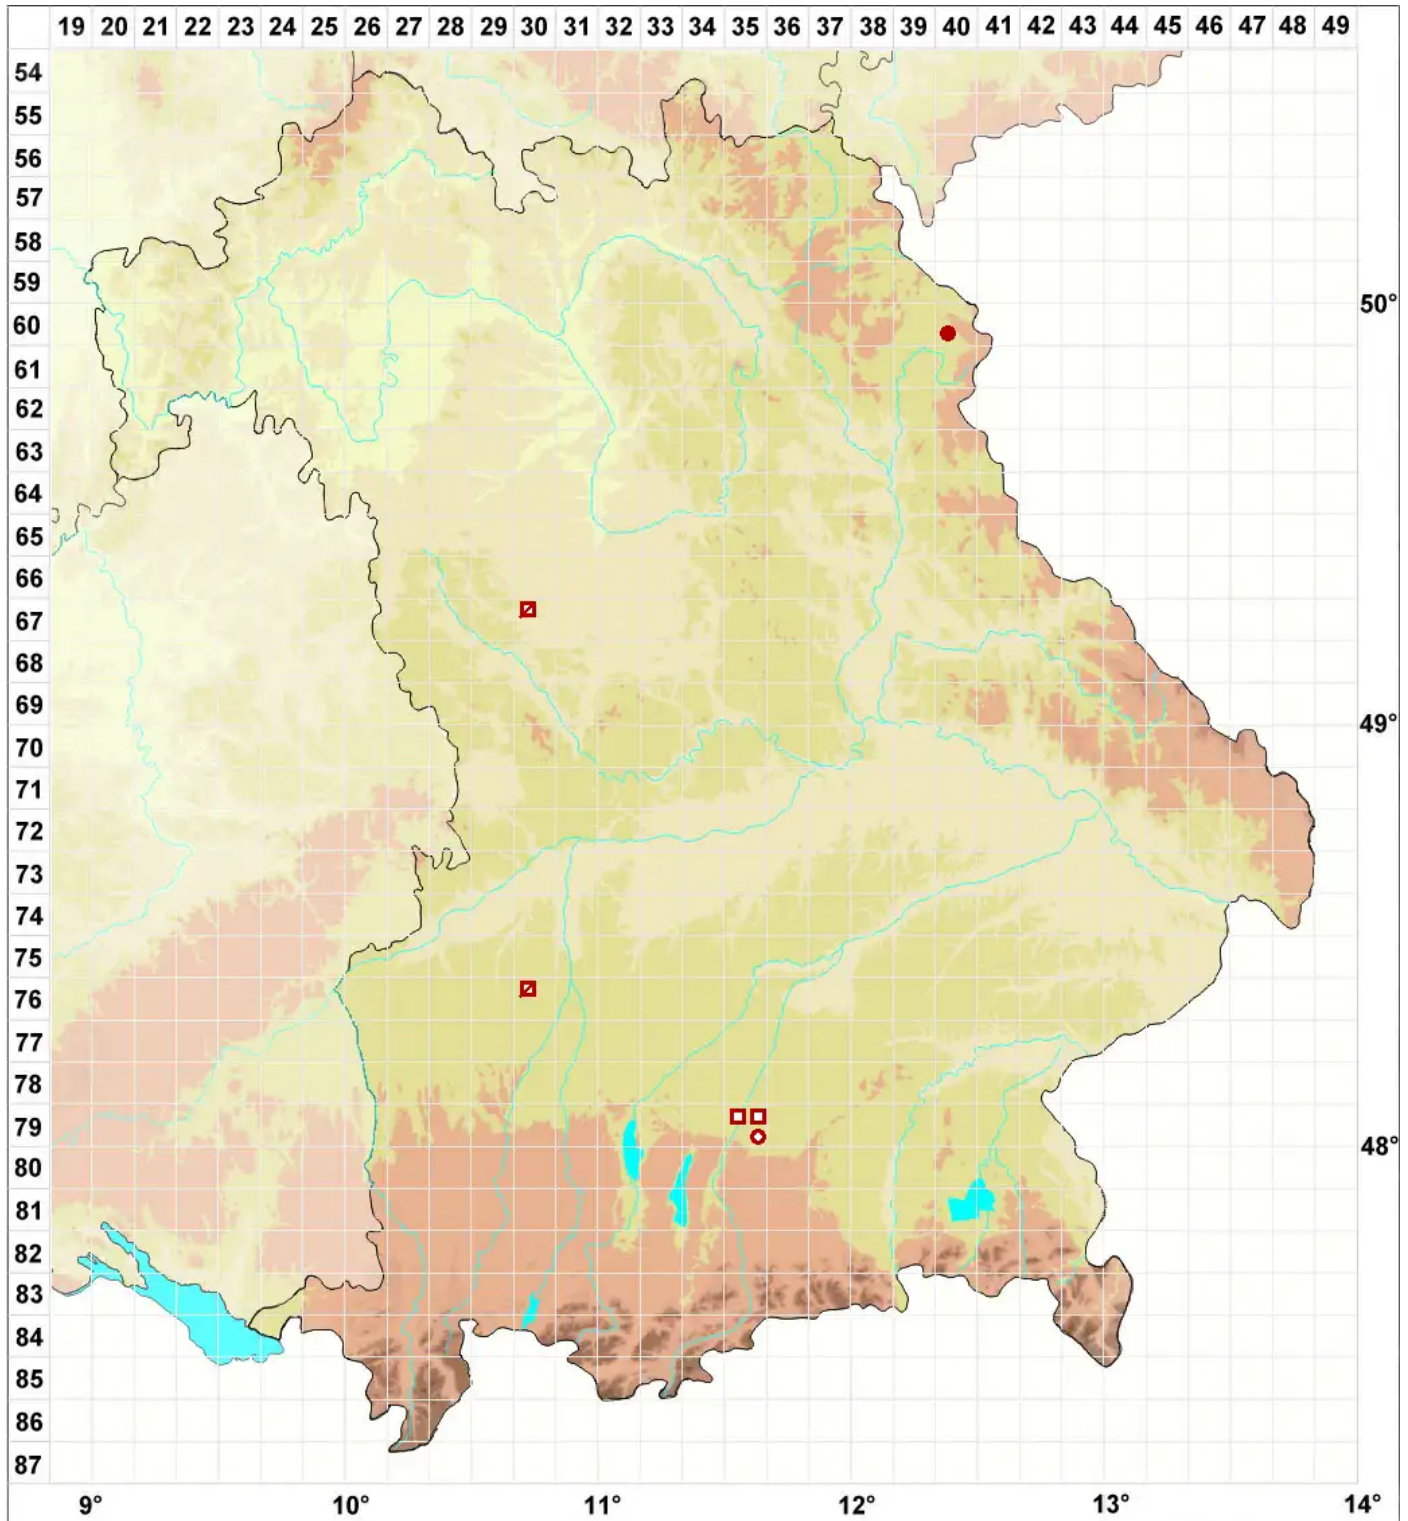

Abrothallus prodiens (Harm.) Clauzade, Diederich & Cl. Roux

Legende:

- Symbole:**
Ausgefülltes Symbol:
Zeitraum von 1980 bis heute (Aktuelle Angabe)
Leeres Symbol:
Zeitraum vor 1980 (Altangabe)
Quadrat: Herbarbeleg