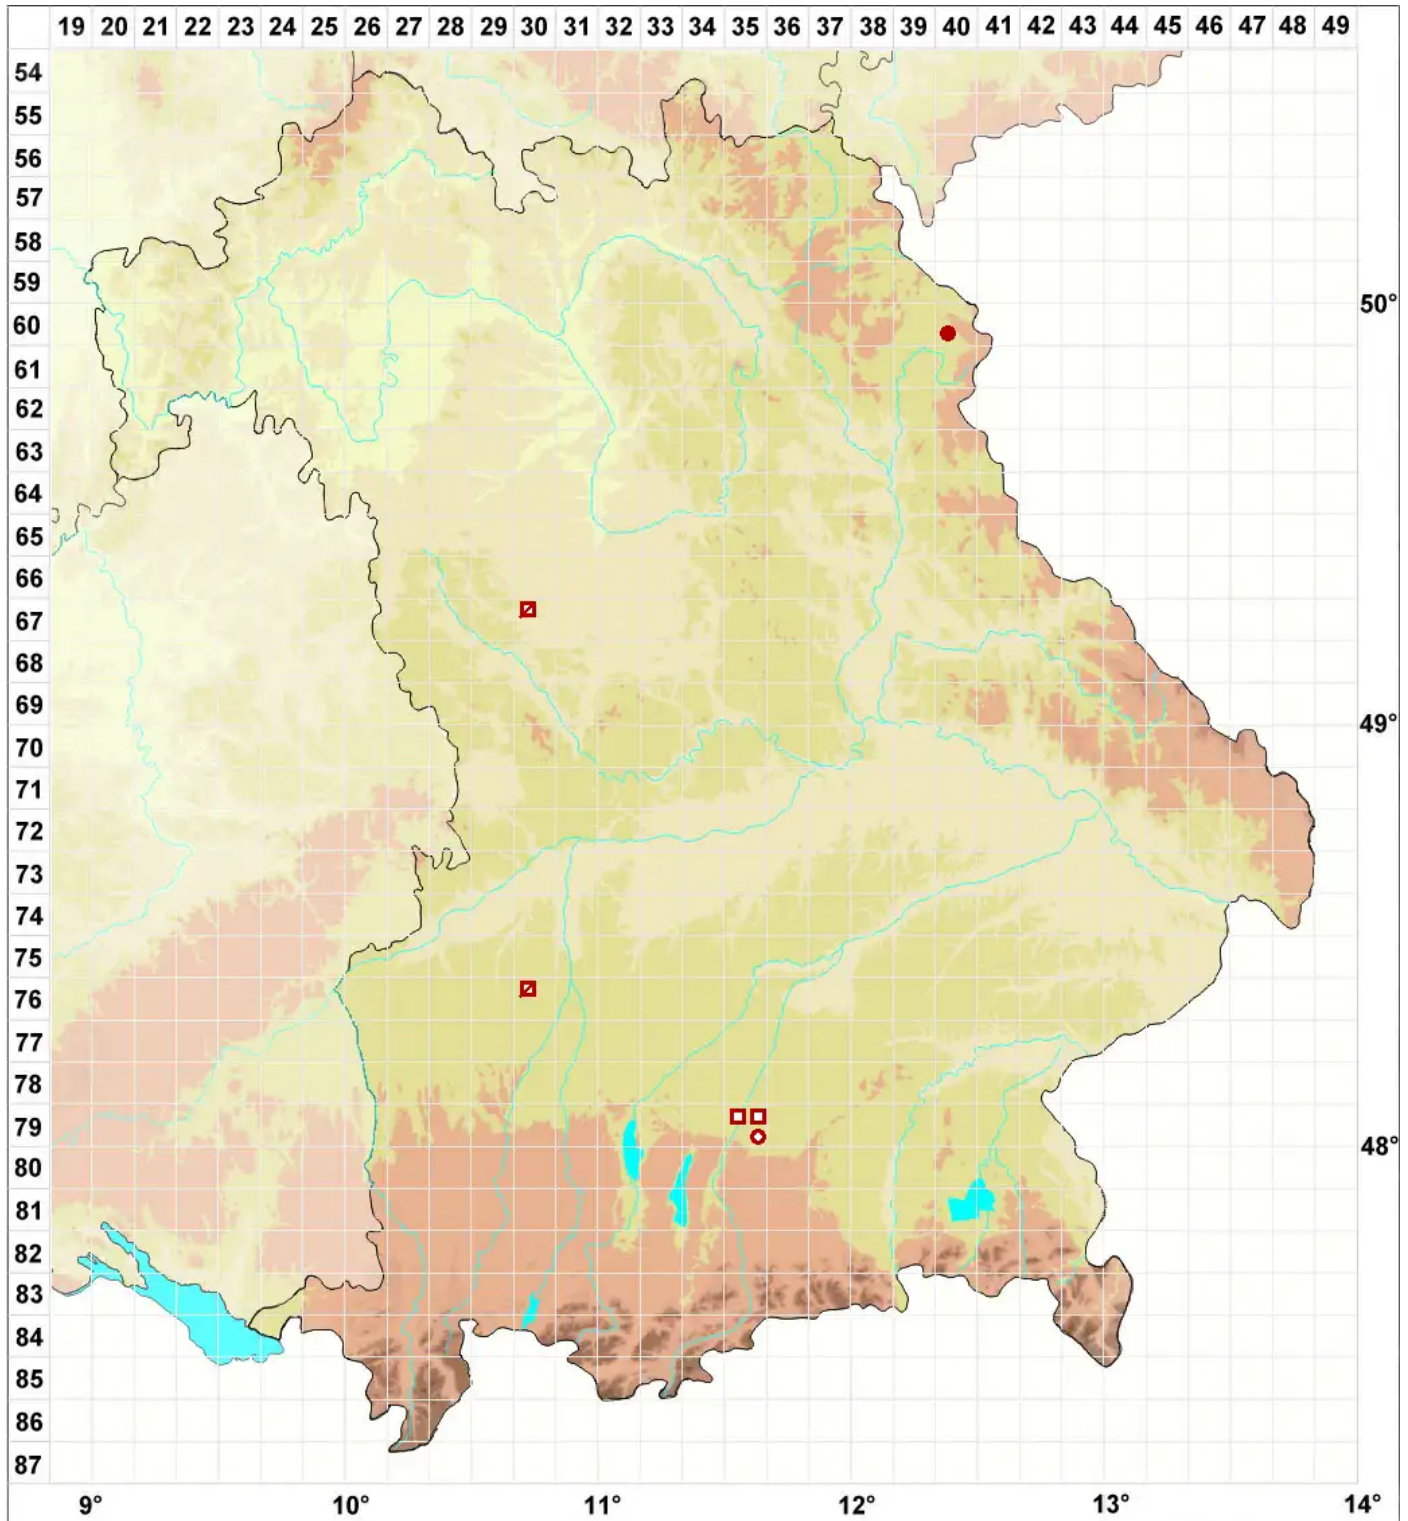

Abrothallus prodiens (Harm.) Clauzade, Diederich & Cl. Roux

Legende:

Symbole:
Ausgefülltes Symbol:
Zeitraum von 1980 bis heute (Aktuelle Angabe)
Leeres Symbol:
Zeitraum vor 1980 (Altangabe)
Quadrat: Herbarbeleg