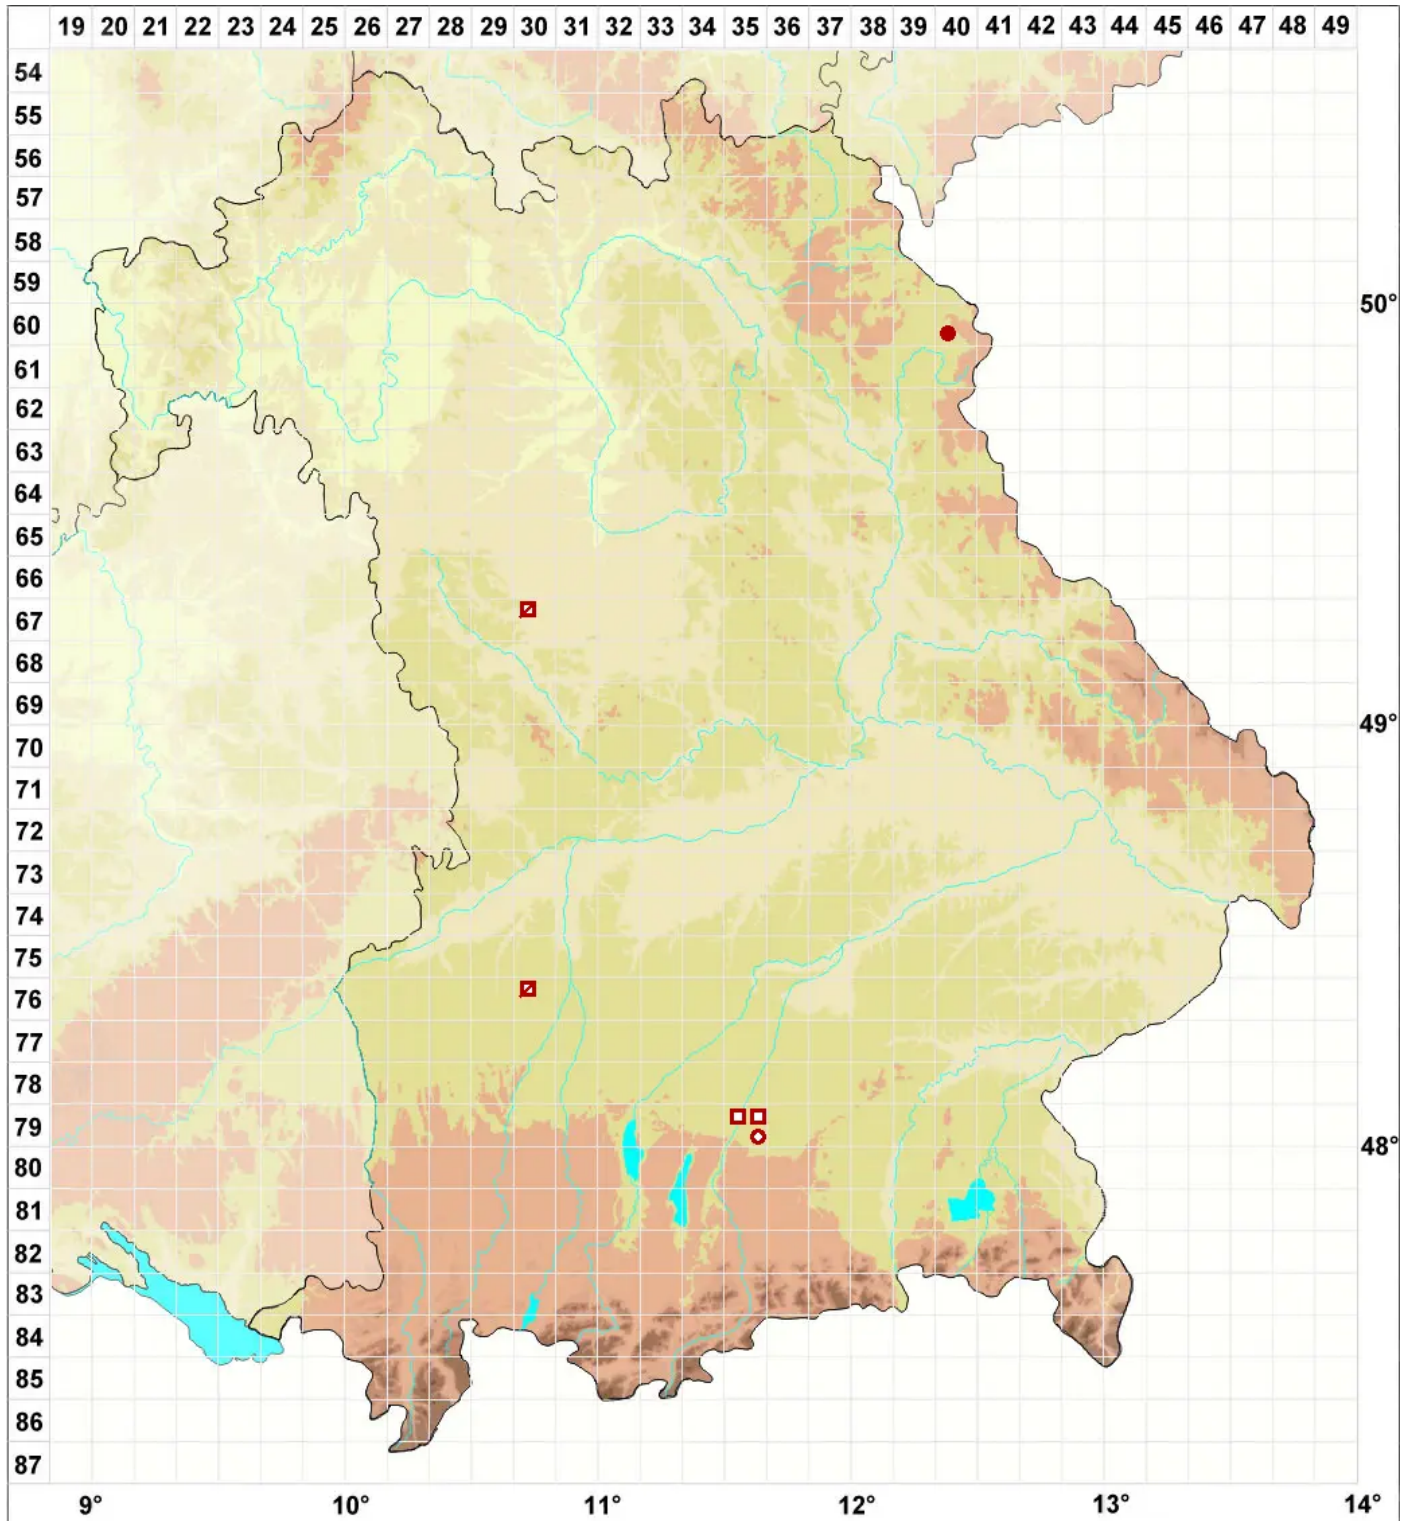

Abrothallus prodiens (Harm.) Clauzade, Diederich & Cl. Roux

Legende:

Symbole:

Ausgefülltes Symbol:
Zeitraum von 1980 bis heute (Aktuelle Angabe)

Leeres Symbol:
Zeitraum vor 1980 (Altangabe)

Quadrat: Herbarbeleg