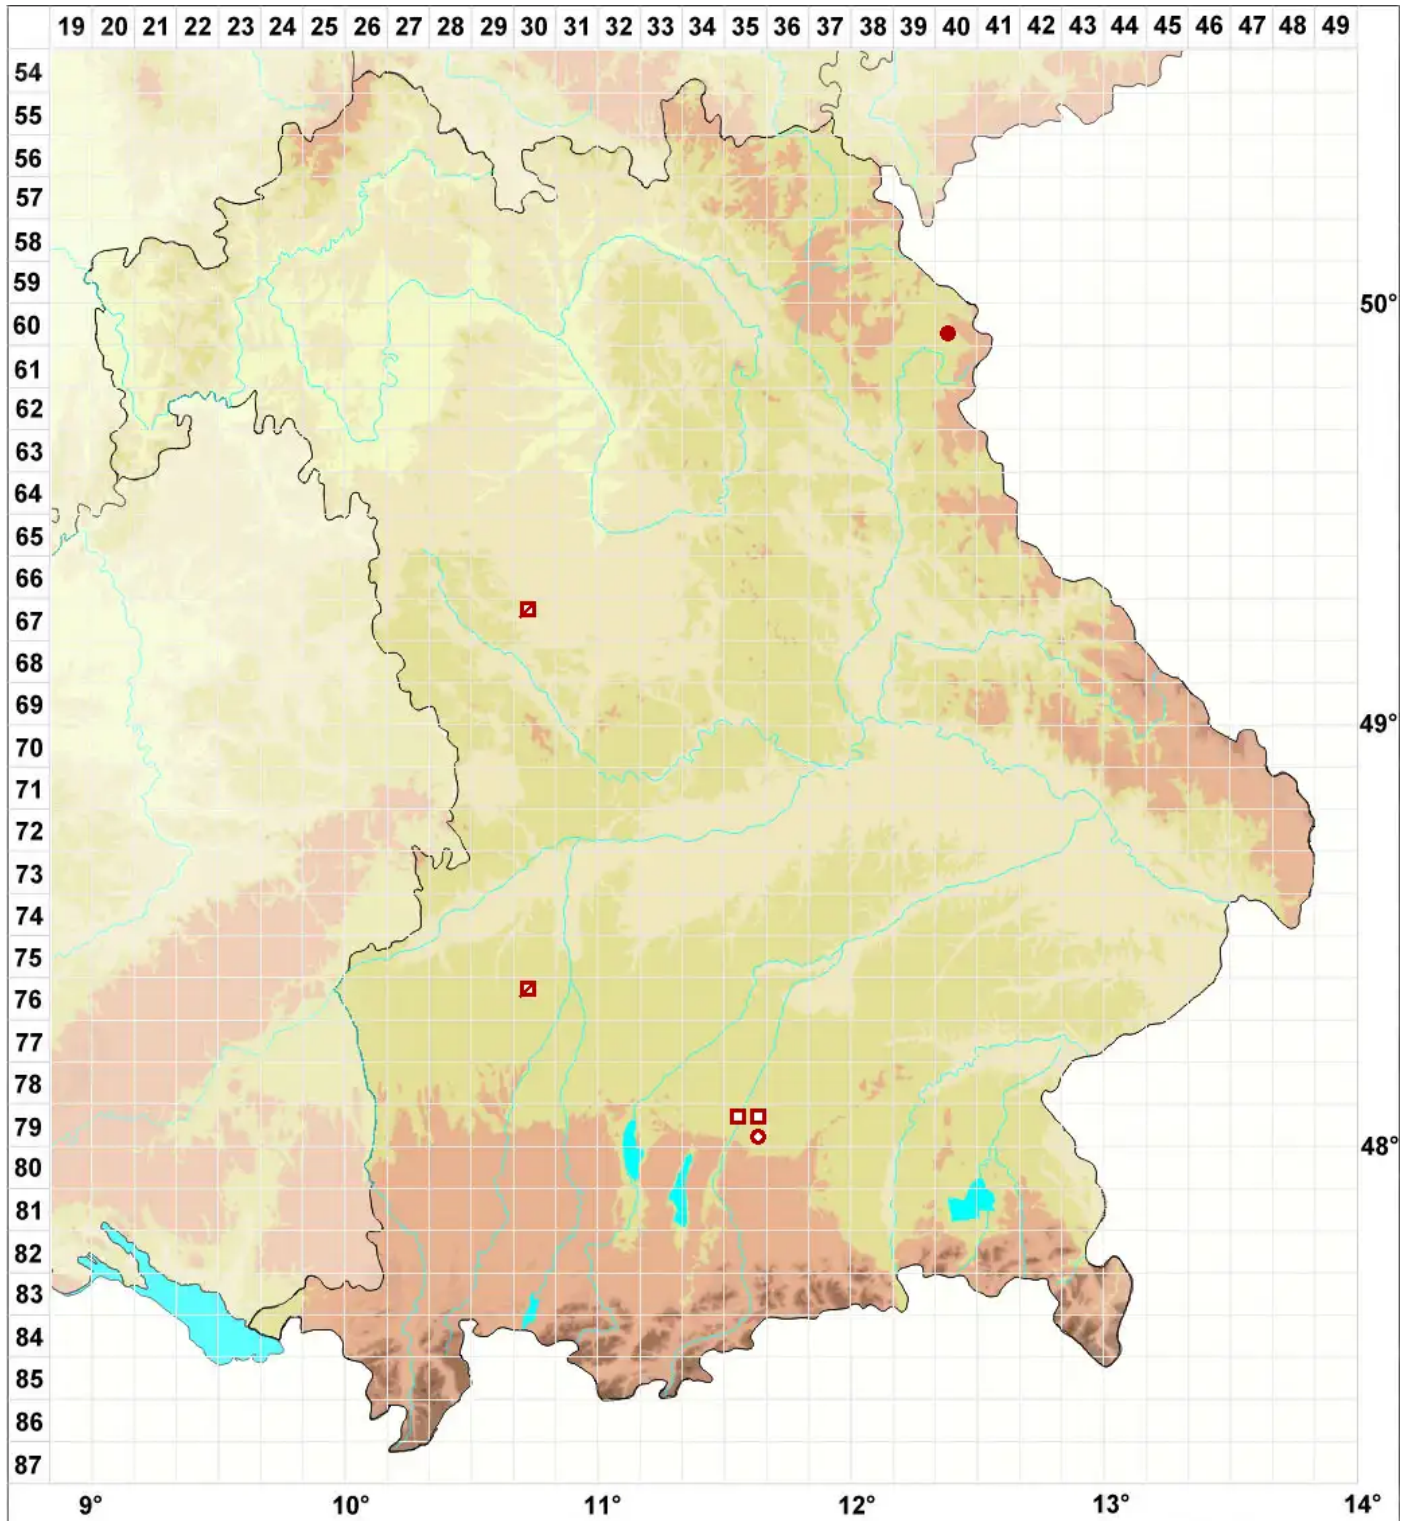

Abrothallus prodiens (Harm.) Clauzade, Diederich & Cl. Roux

Legende:

Symbole:

Ausgefülltes Symbol:
Zeitraum von 1980 bis heute (Aktuelle Angabe)

Leeres Symbol:
Zeitraum vor 1980 (Altangabe)

Quadrat: Herbarbeleg