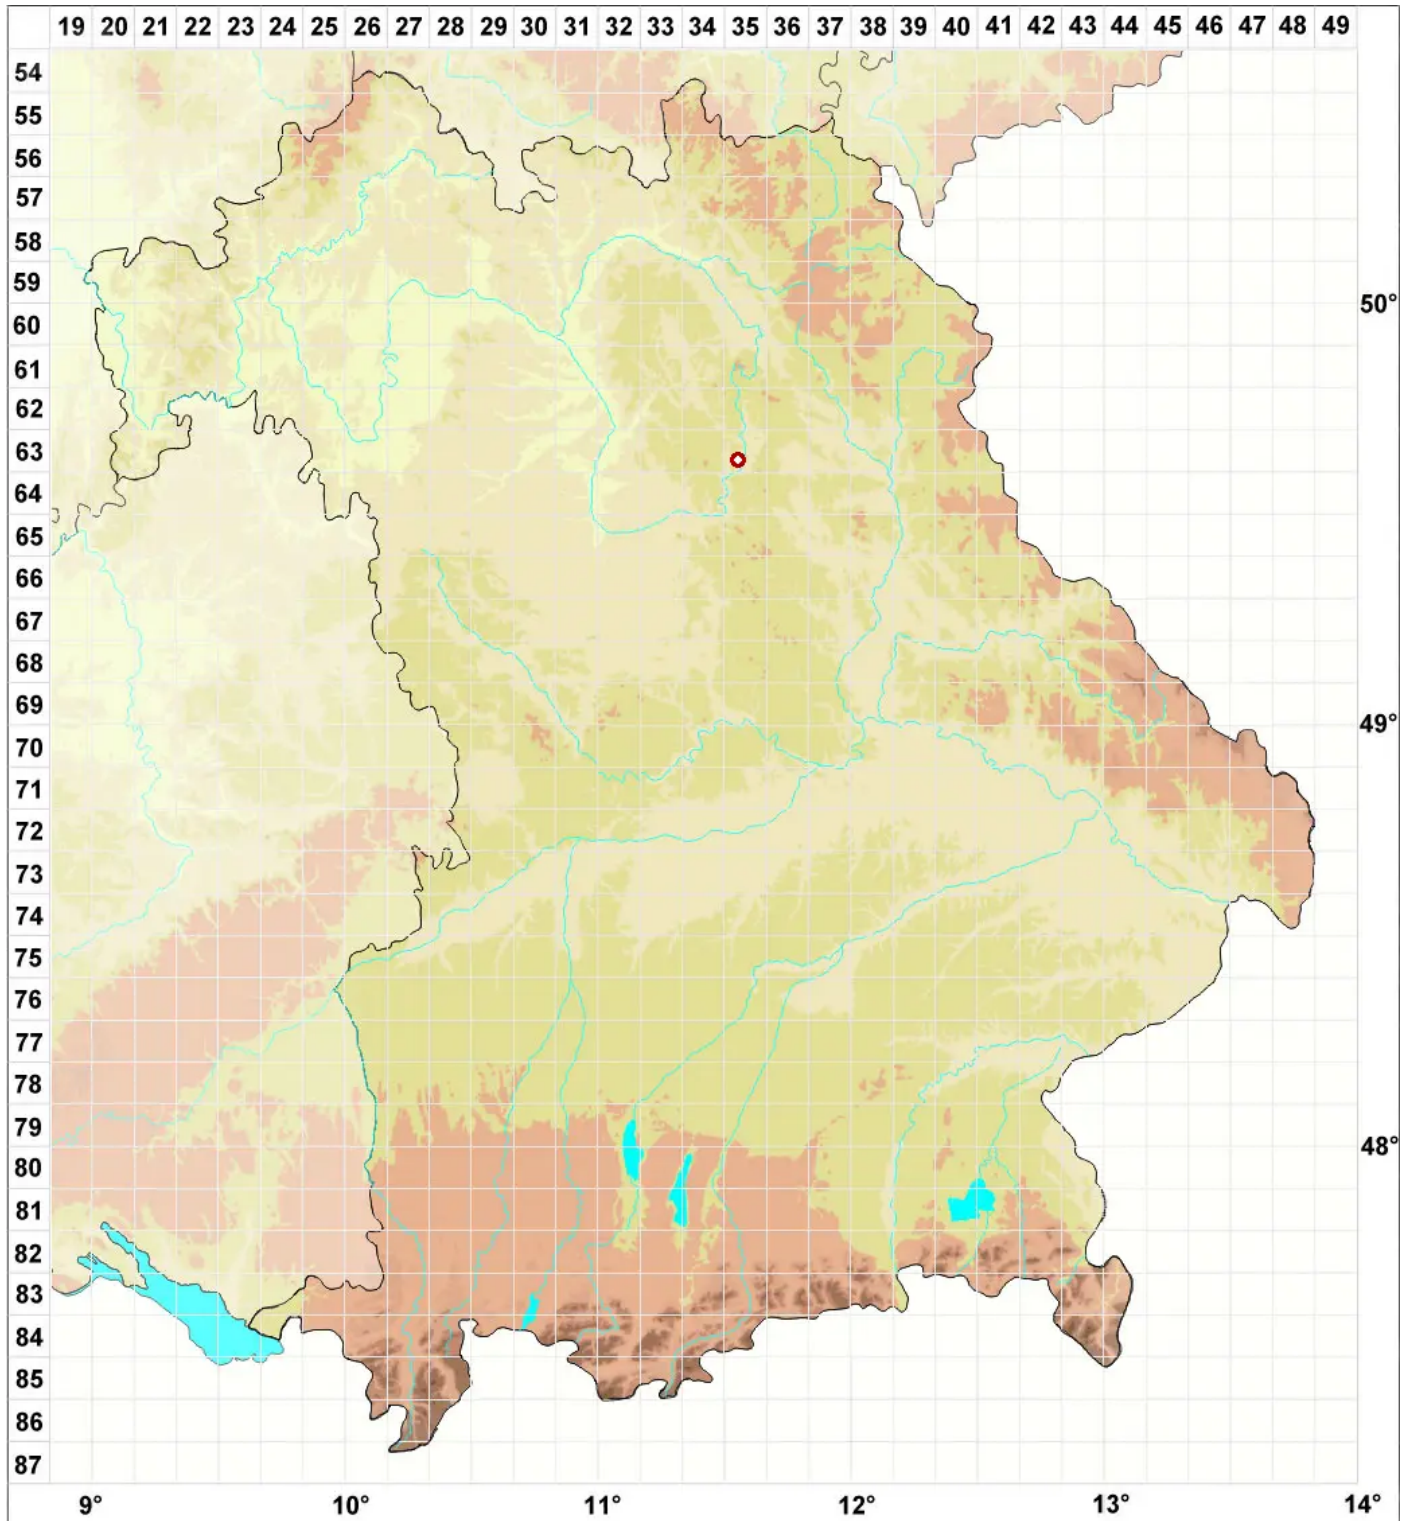

Abrothallus parmeliarum (Sommerf.) Arnold

Legende:

- Symbole:**
- Ausgefülltes Symbol:
Zeitraum von 1980 bis heute (Aktuelle Angabe)
 - Leeres Symbol:
Zeitraum vor 1980 (Altangabe)
 - Quadrat: Herbarbeleg