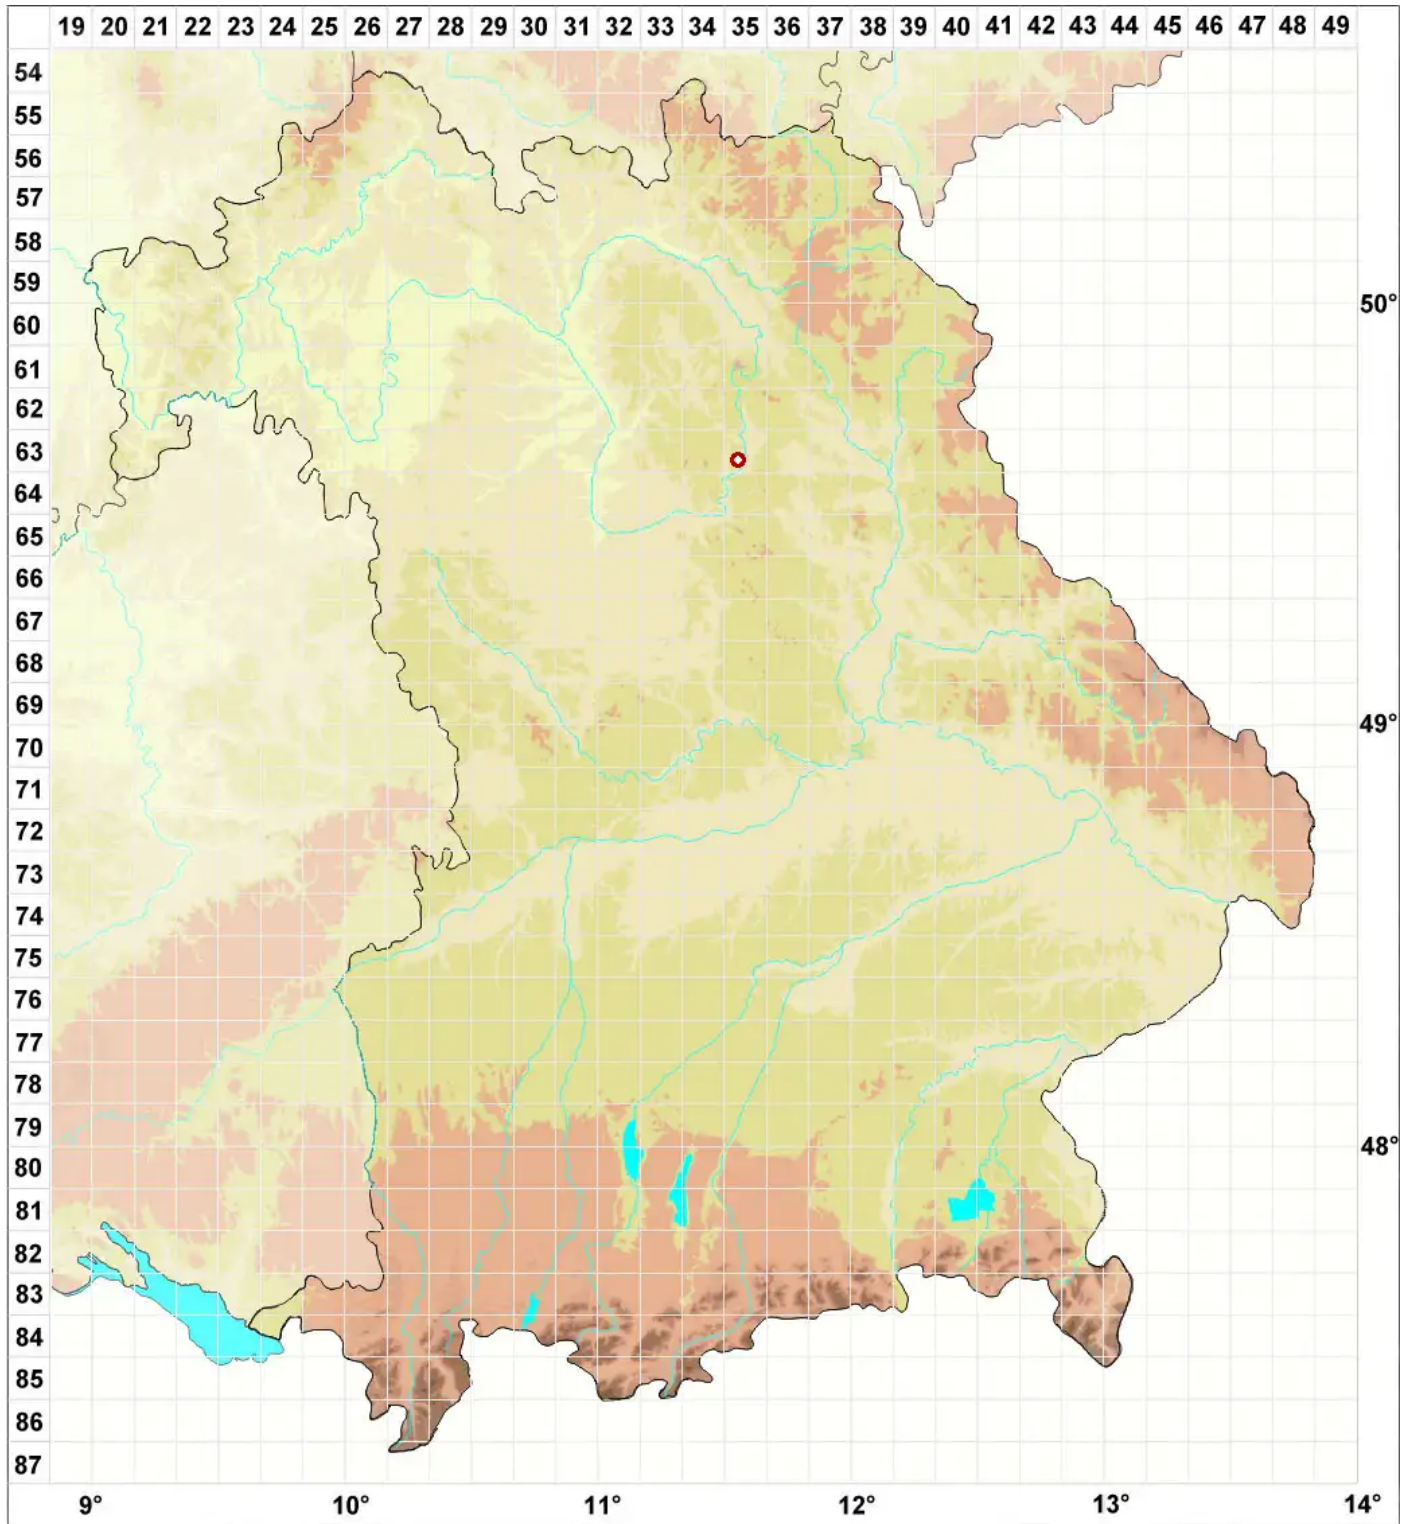

Abrothallus parmeliarum (Sommerf.) Arnold

Legende:

Symbole:

Ausgefülltes Symbol:
Zeitraum von 1980 bis heute (Aktuelle Angabe)

Leeres Symbol:
Zeitraum vor 1980 (Altangabe)

Quadrat: Herbarbeleg