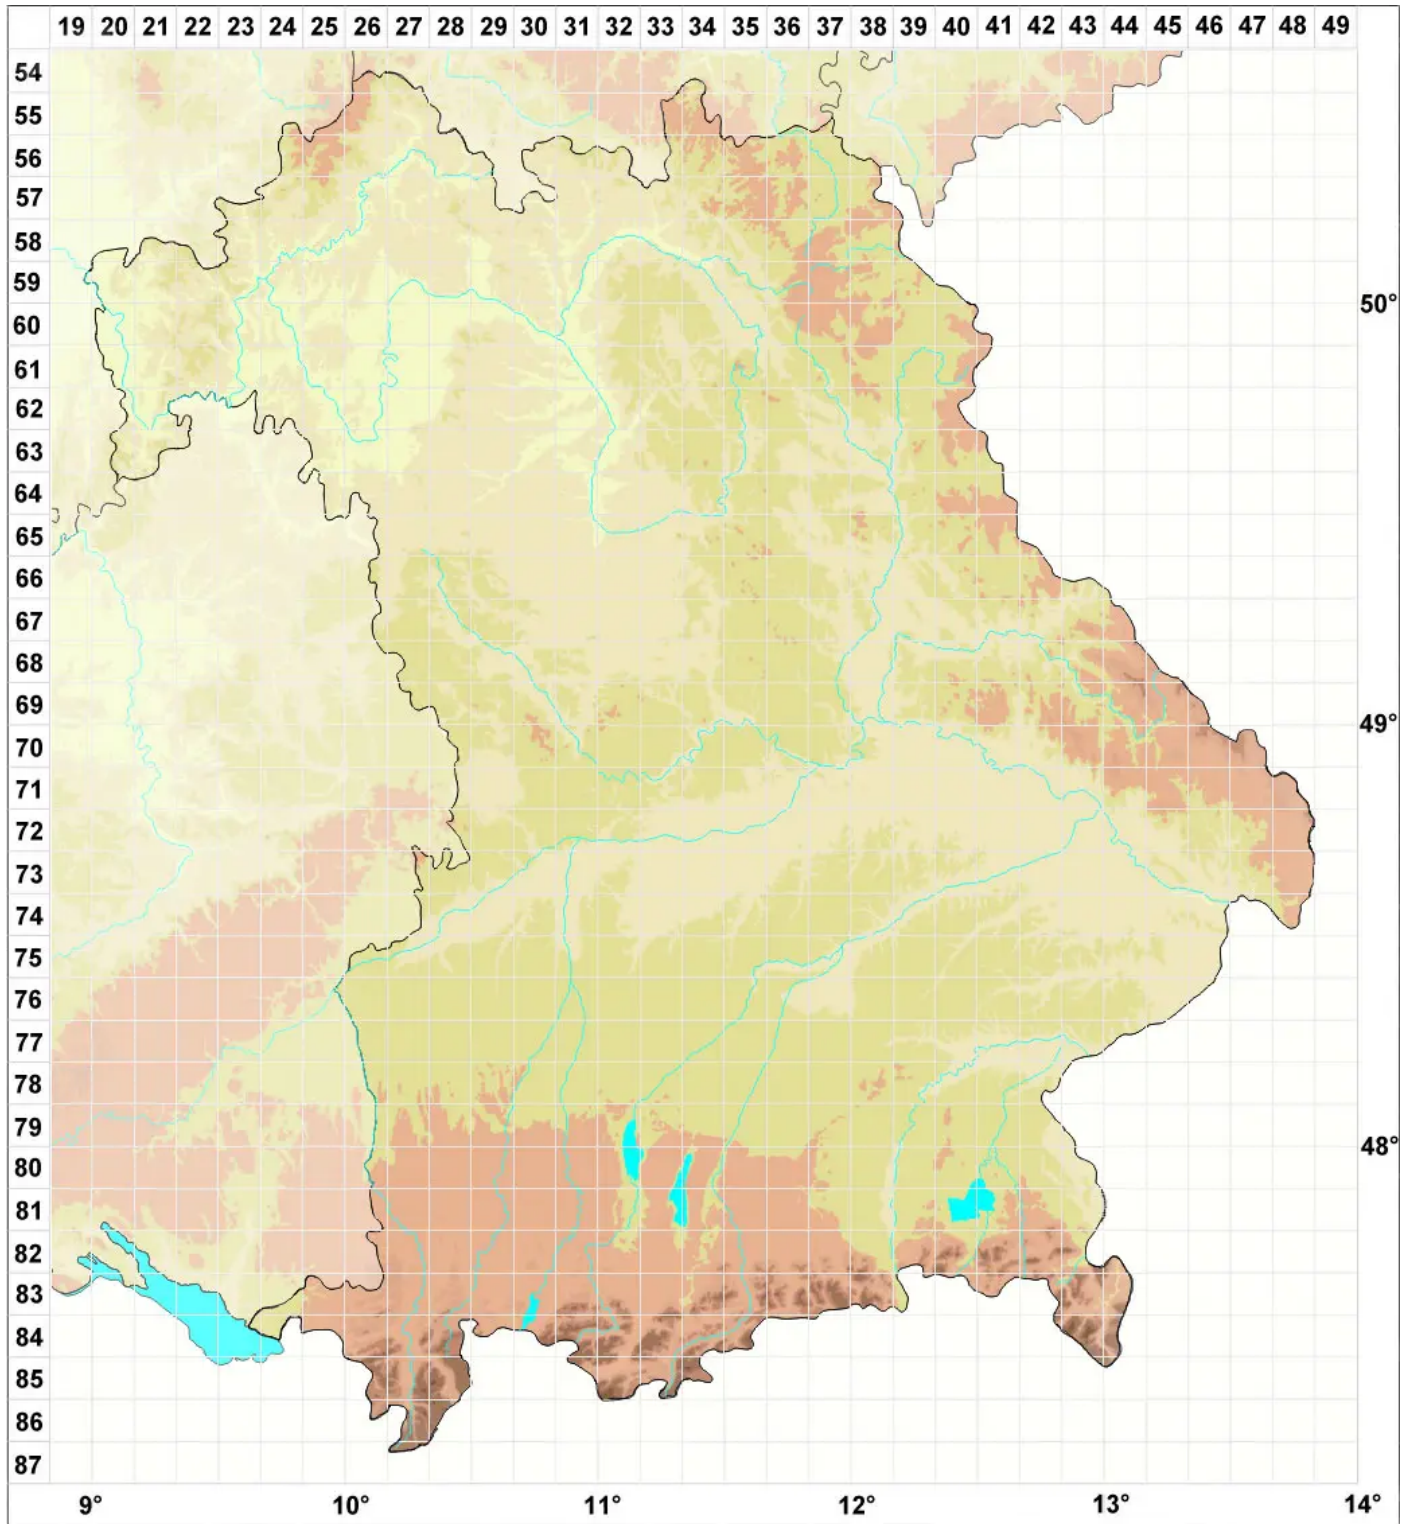

Abrothallus suecicus (Kirschst.) Nordin

Legende:

Symbole:

Ausgefülltes Symbol:
Zeitraum von 1980 bis heute (Aktuelle Angabe)

Leeres Symbol:
Zeitraum vor 1980 (Altangabe)

Quadrat: Herbarbeleg