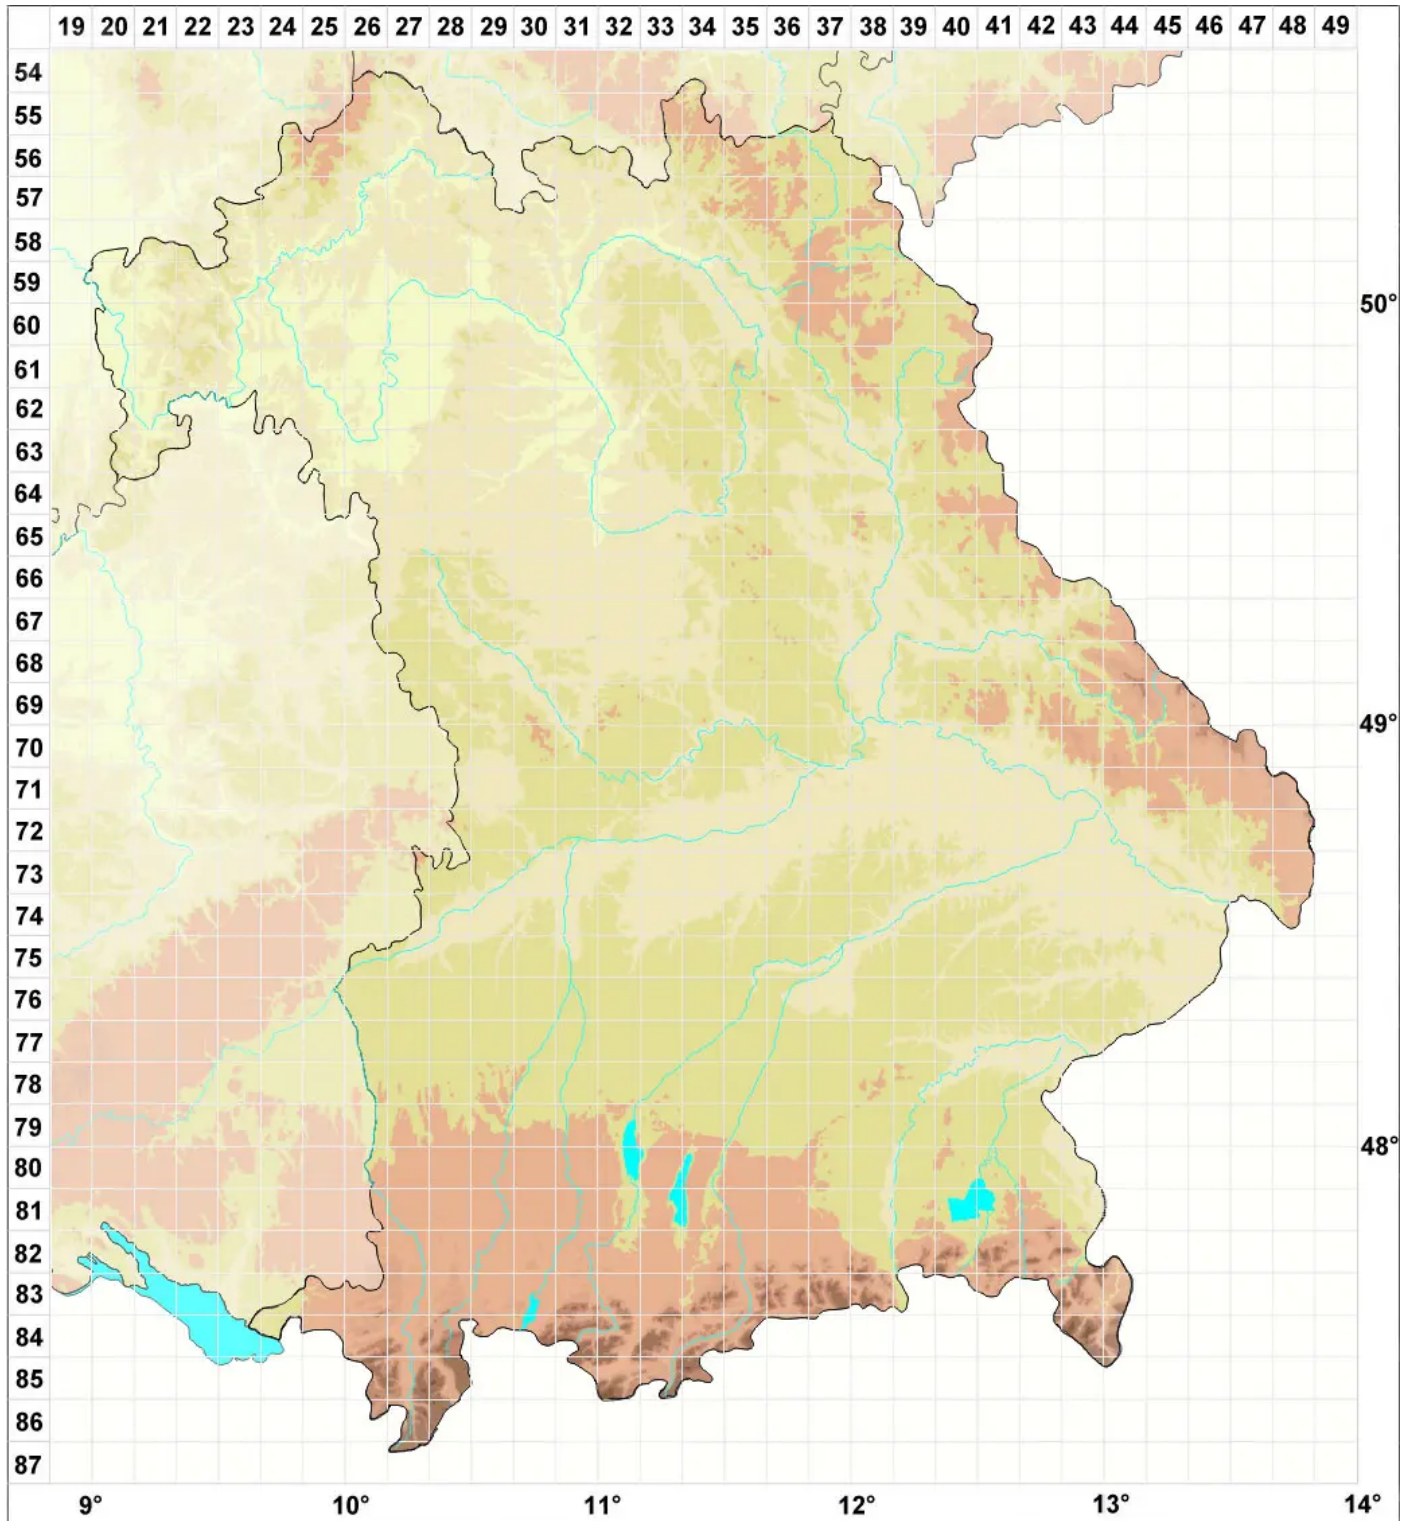

Abrothallus usneae Stein

Legende:

- Symbole:**
Ausgefülltes Symbol:
Zeitraum von 1980 bis heute (Aktuelle Angabe)
Leeres Symbol:
Zeitraum vor 1980 (Altangabe)
Quadrat: Herbarbeleg