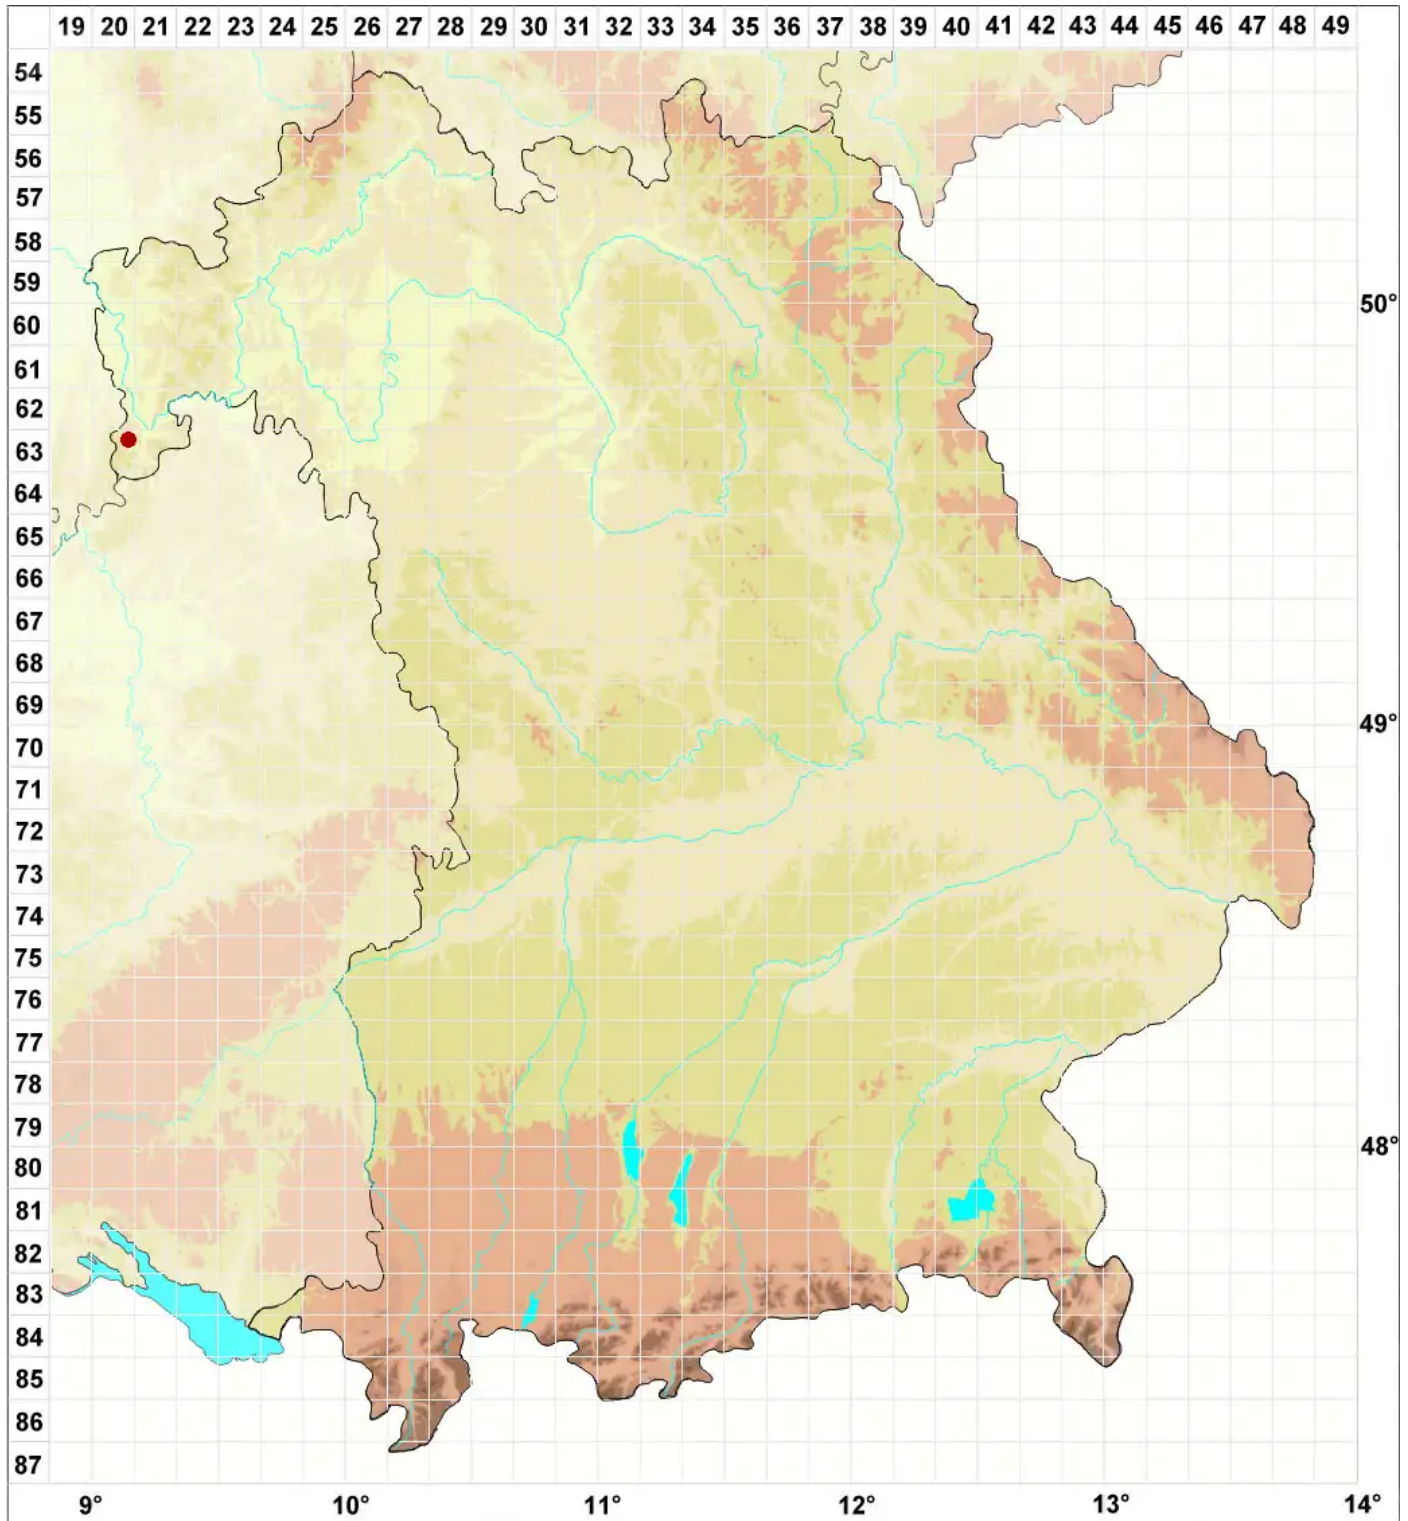

Absconditella delutula (Nyl.) Coppins & H. Kilius

Stein-Wachsflechte

Legende:

- Symbole:**
- Ausgefülltes Symbol:
Zeitraum von 1980 bis heute (Aktuelle Angabe)
 - Leeres Symbol:
Zeitraum vor 1980 (Altangabe)
 - Quadrat: Herbarbeleg