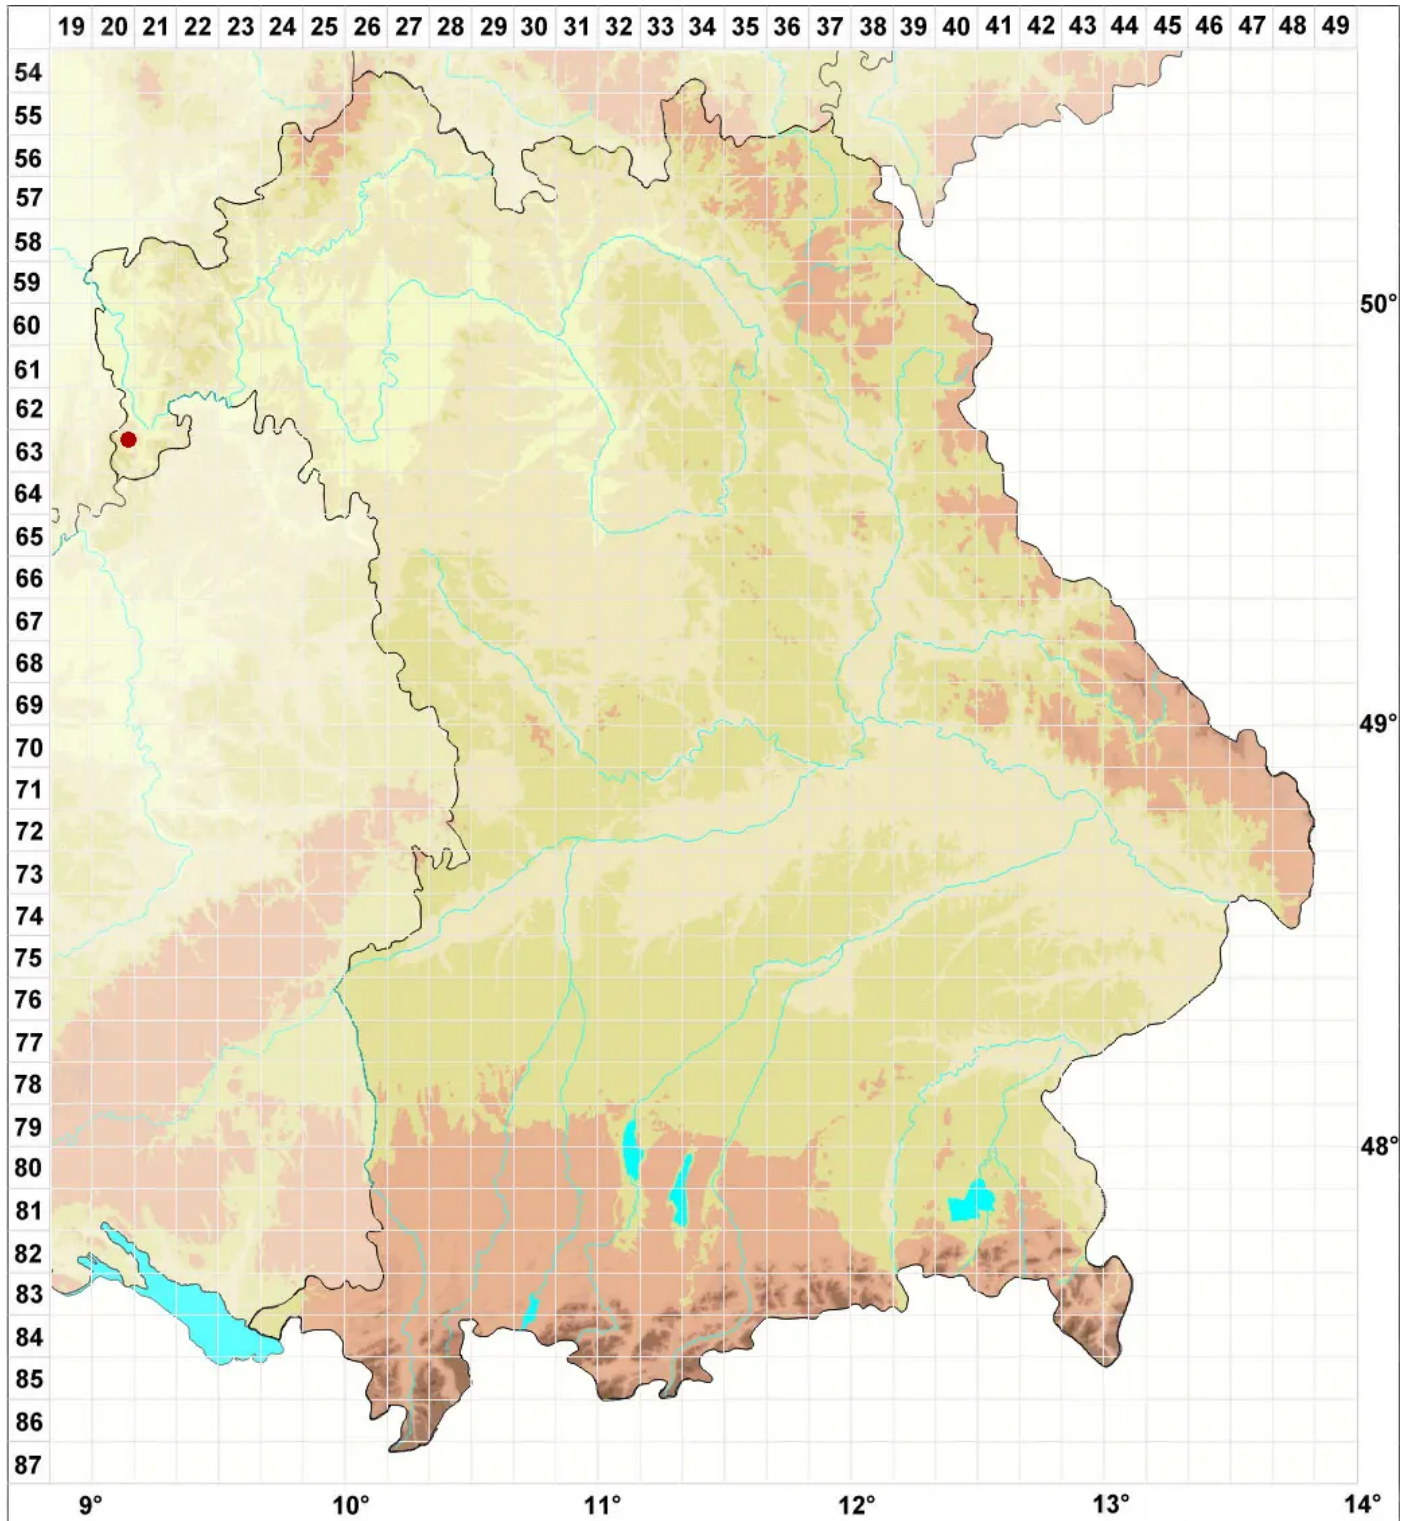

Absconditella delutula (Nyl.) Coppins & H. Kilius

Stein-Wachsflechte

Legende:

Symbole:

Ausgefülltes Symbol:
Zeitraum von 1980 bis heute (Aktuelle Angabe)

Leeres Symbol:
Zeitraum vor 1980 (Altangabe)

Quadrat: Herbarbeleg