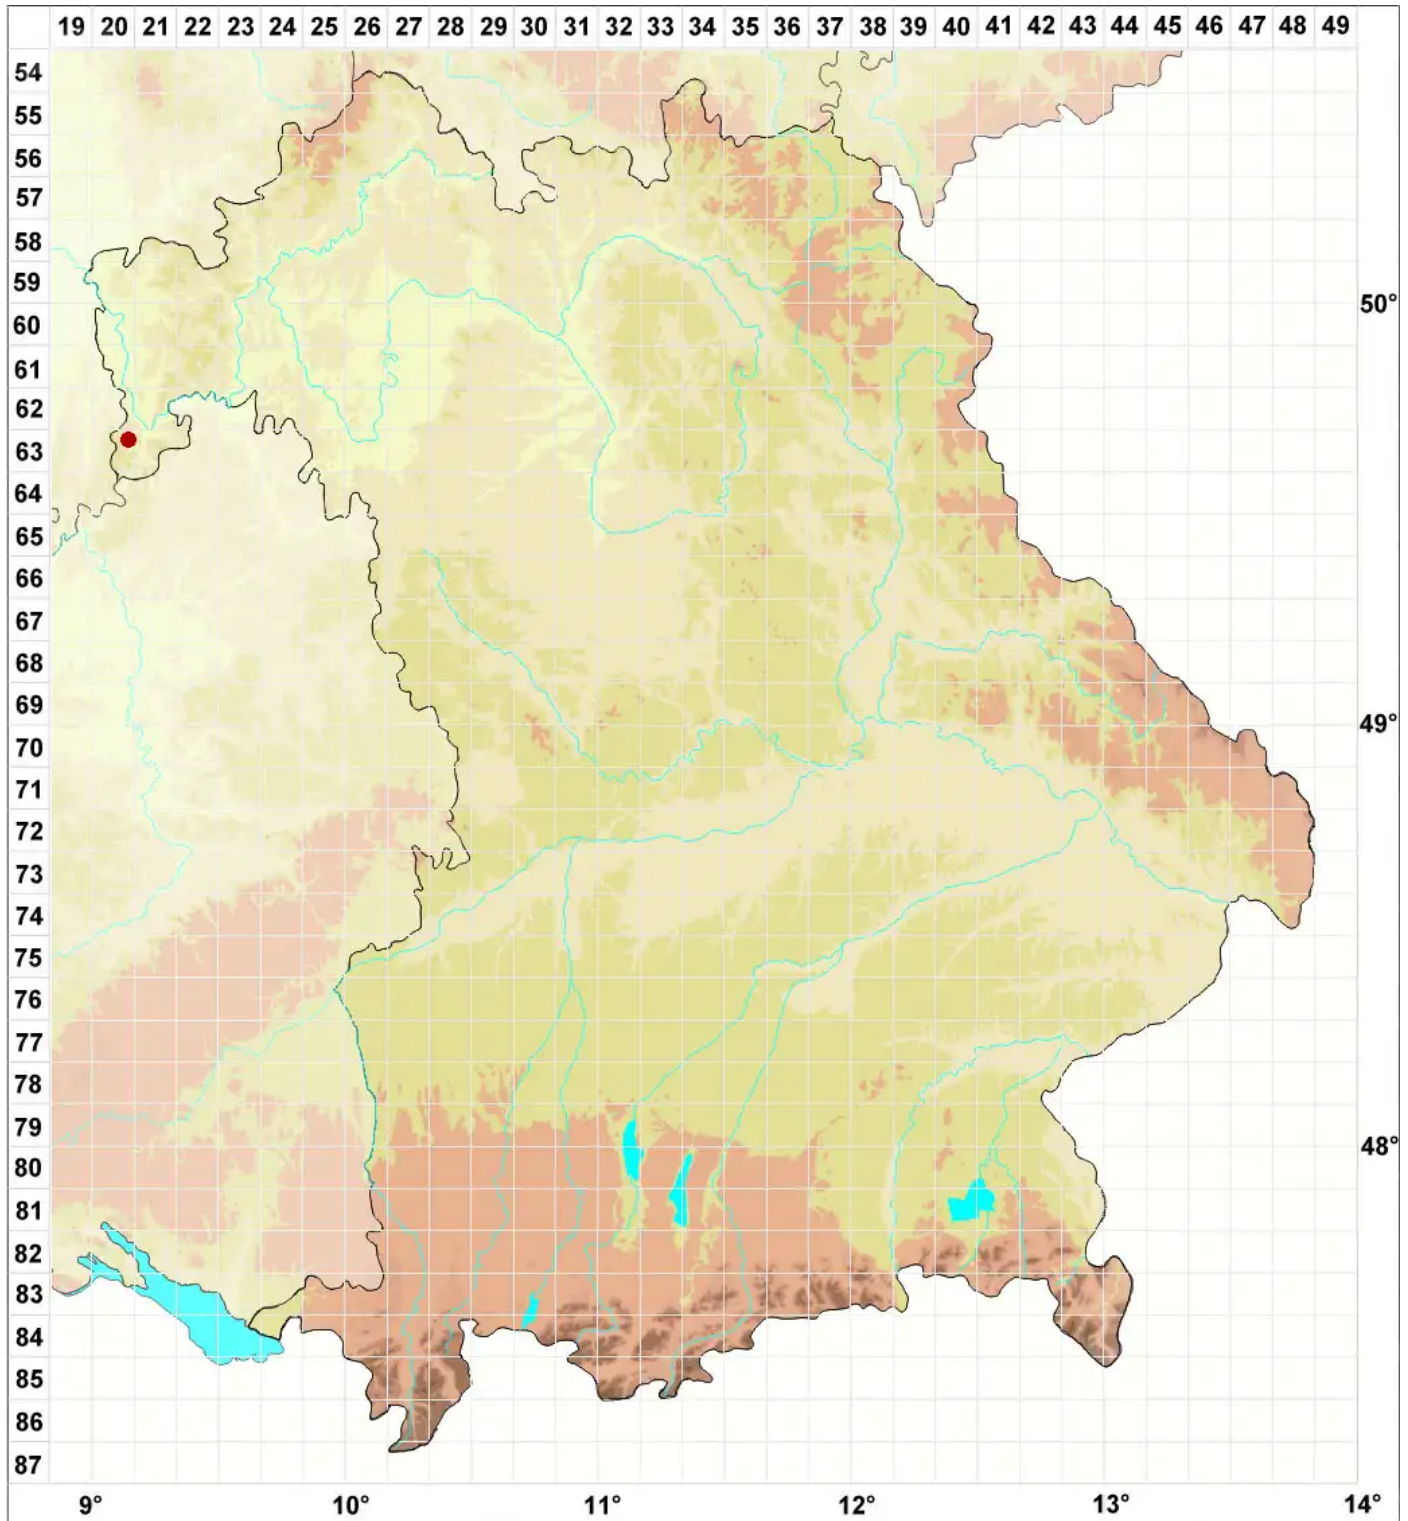

# Absconditella delutula (Nyl.) Coppins & H. Kilius

Stein-Wachsflechte

Legende:

**Symbole:**  
Ausgefülltes Symbol:  
Zeitraum von 1980 bis heute (Aktuelle Angabe)  
Leeres Symbol:  
Zeitraum vor 1980 (Altangabe)  
Quadrat: Herbarbeleg