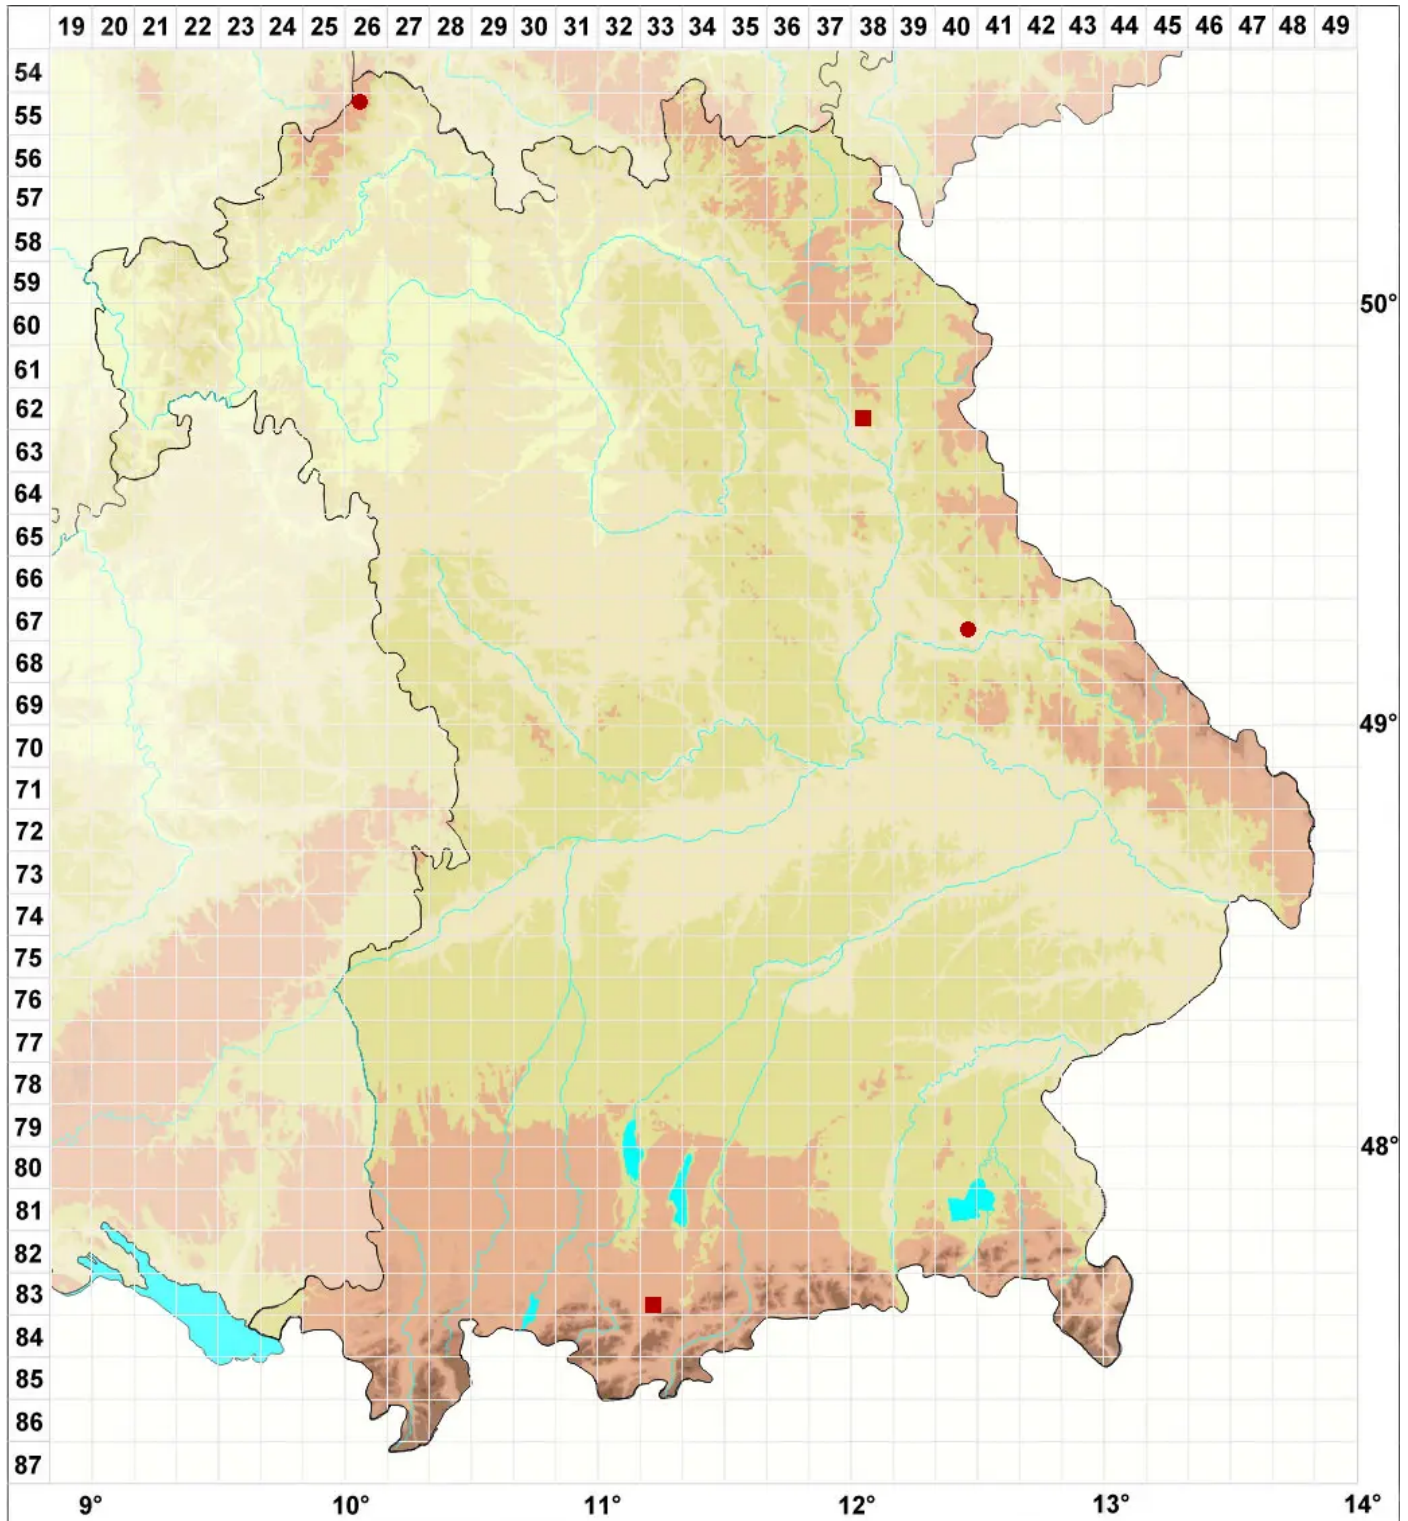

Absconditella sphagnum Vězda & Poelt

Torfmoos-Wachsflechte

Legende:

Symbole:
Ausgefülltes Symbol:
Zeitraum von 1980 bis heute (Aktuelle Angabe)
Leeres Symbol:
Zeitraum vor 1980 (Altangabe)
Quadrat: Herbarbeleg