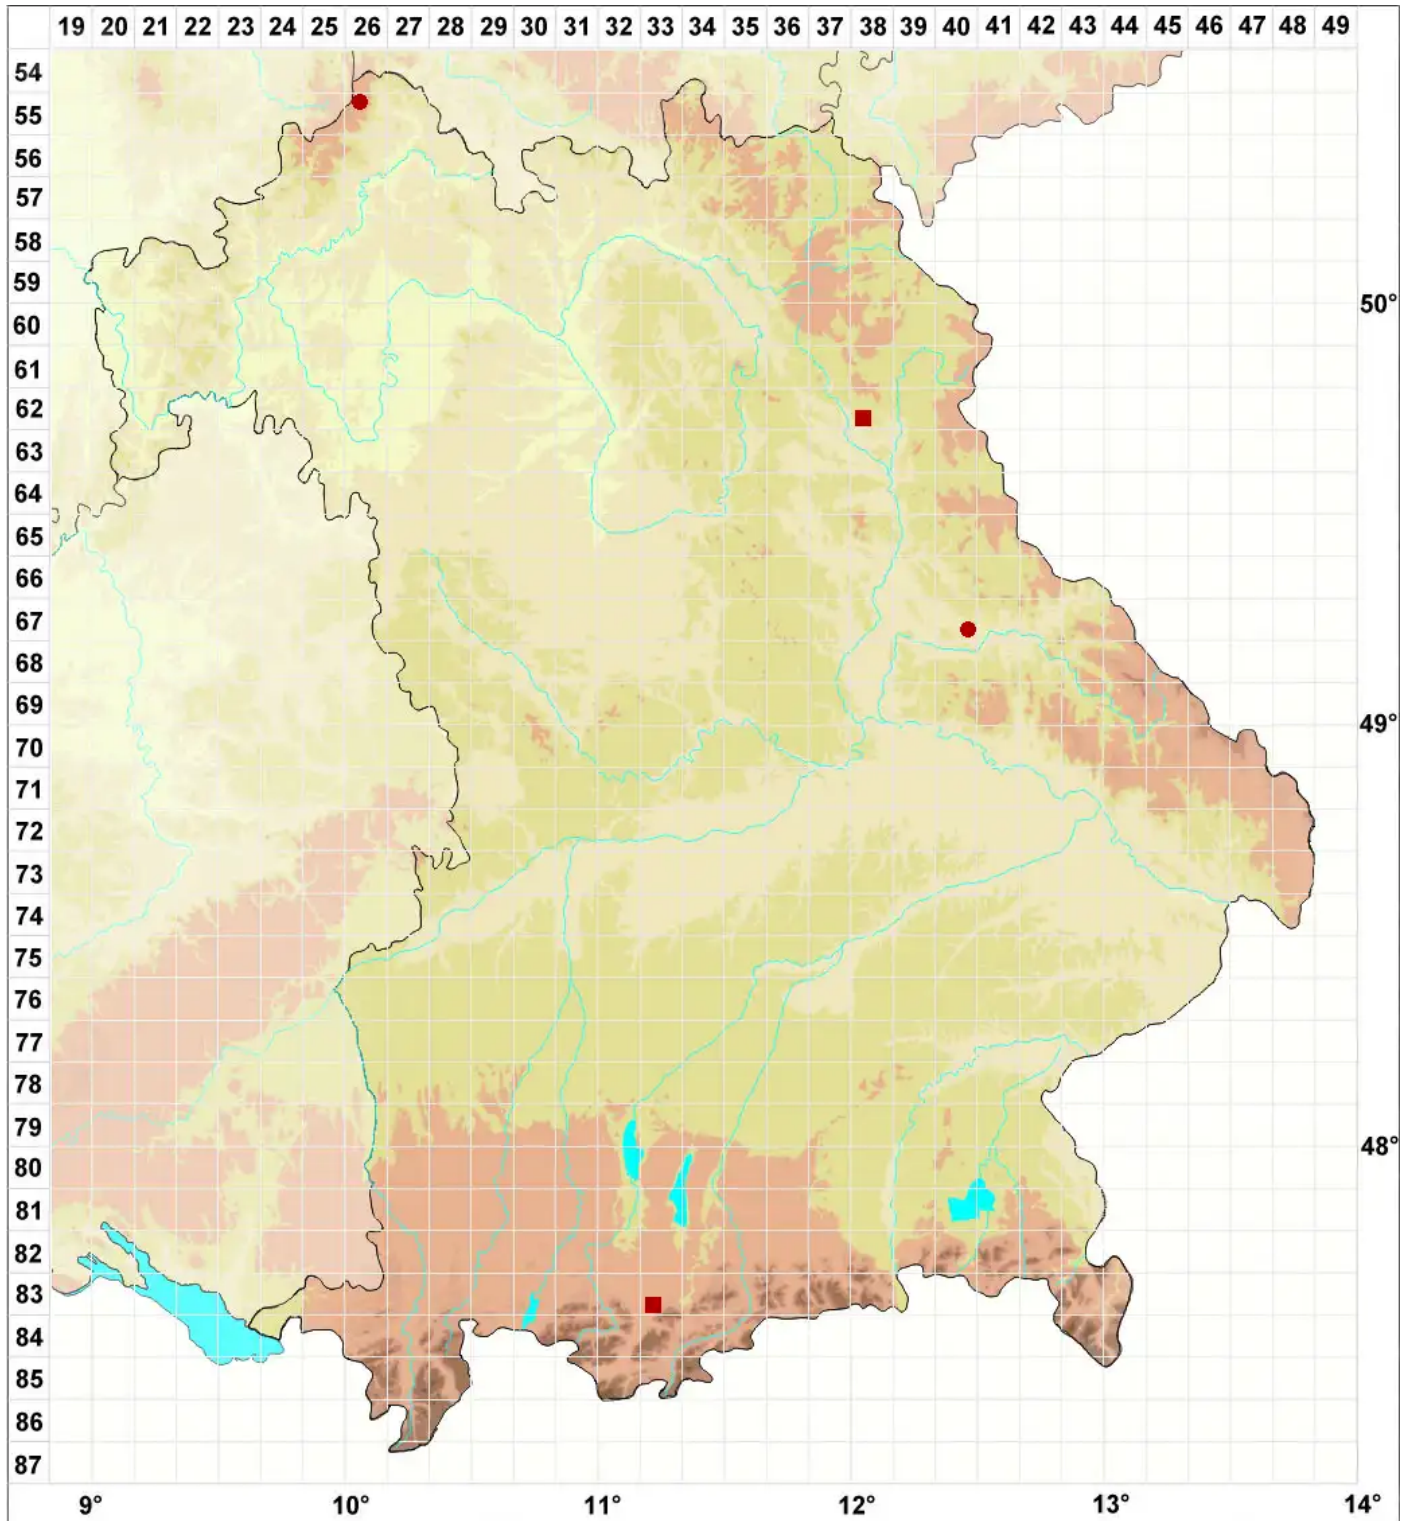

Absconditella sphagnum Vězda & Poelt

Torfmoos-Wachsflechte

Legende:

Symbole:
Ausgefülltes Symbol:
Zeitraum von 1980 bis heute (Aktuelle Angabe)
Leeres Symbol:
Zeitraum vor 1980 (Altangabe)
Quadrat: Herbarbeleg