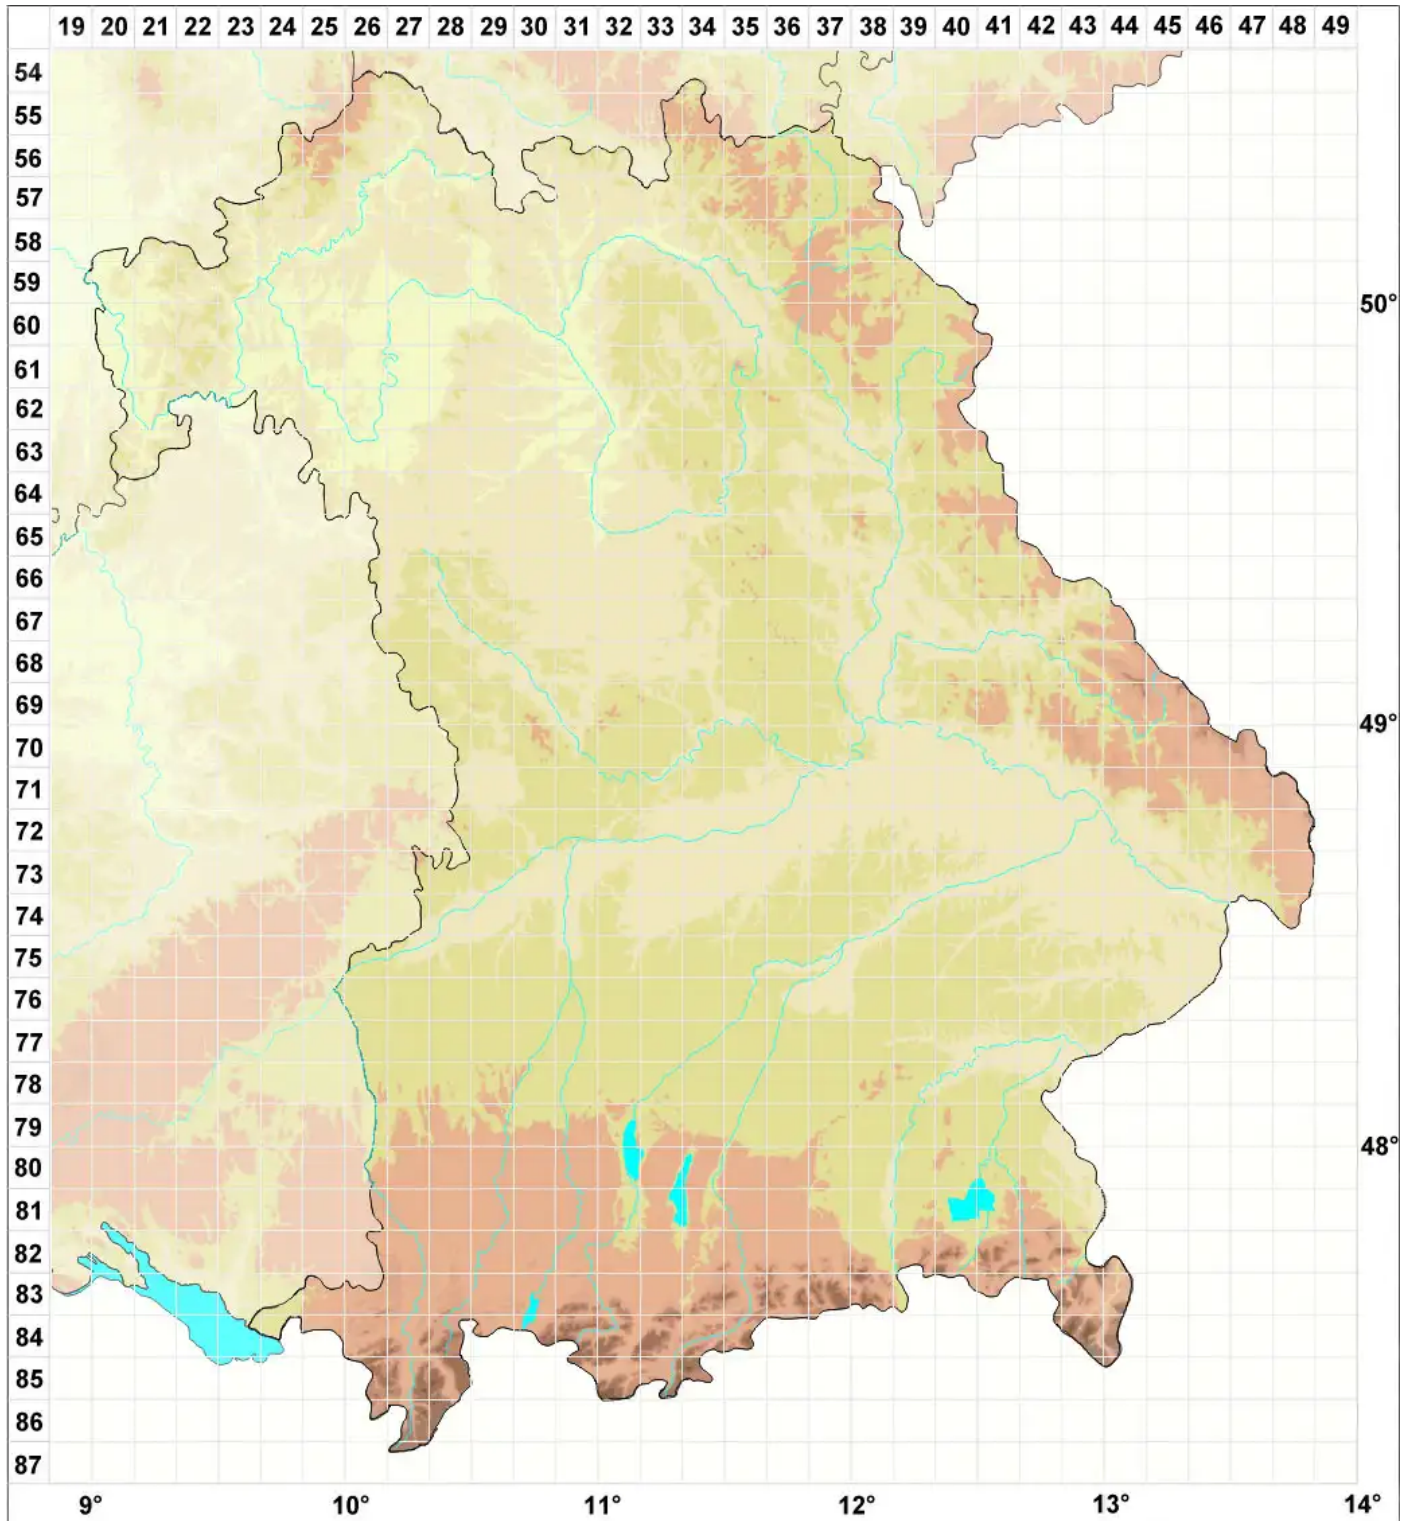

Absconditella trivialis (Willey ex Tuck.) Vězda

Gewöhnliche Wachsflechte

Legende:

- Symbole:**
Ausgefülltes Symbol:
Zeitraum von 1980 bis heute (Aktuelle Angabe)
Leeres Symbol:
Zeitraum vor 1980 (Altangabe)
Quadrat: Herbarbeleg