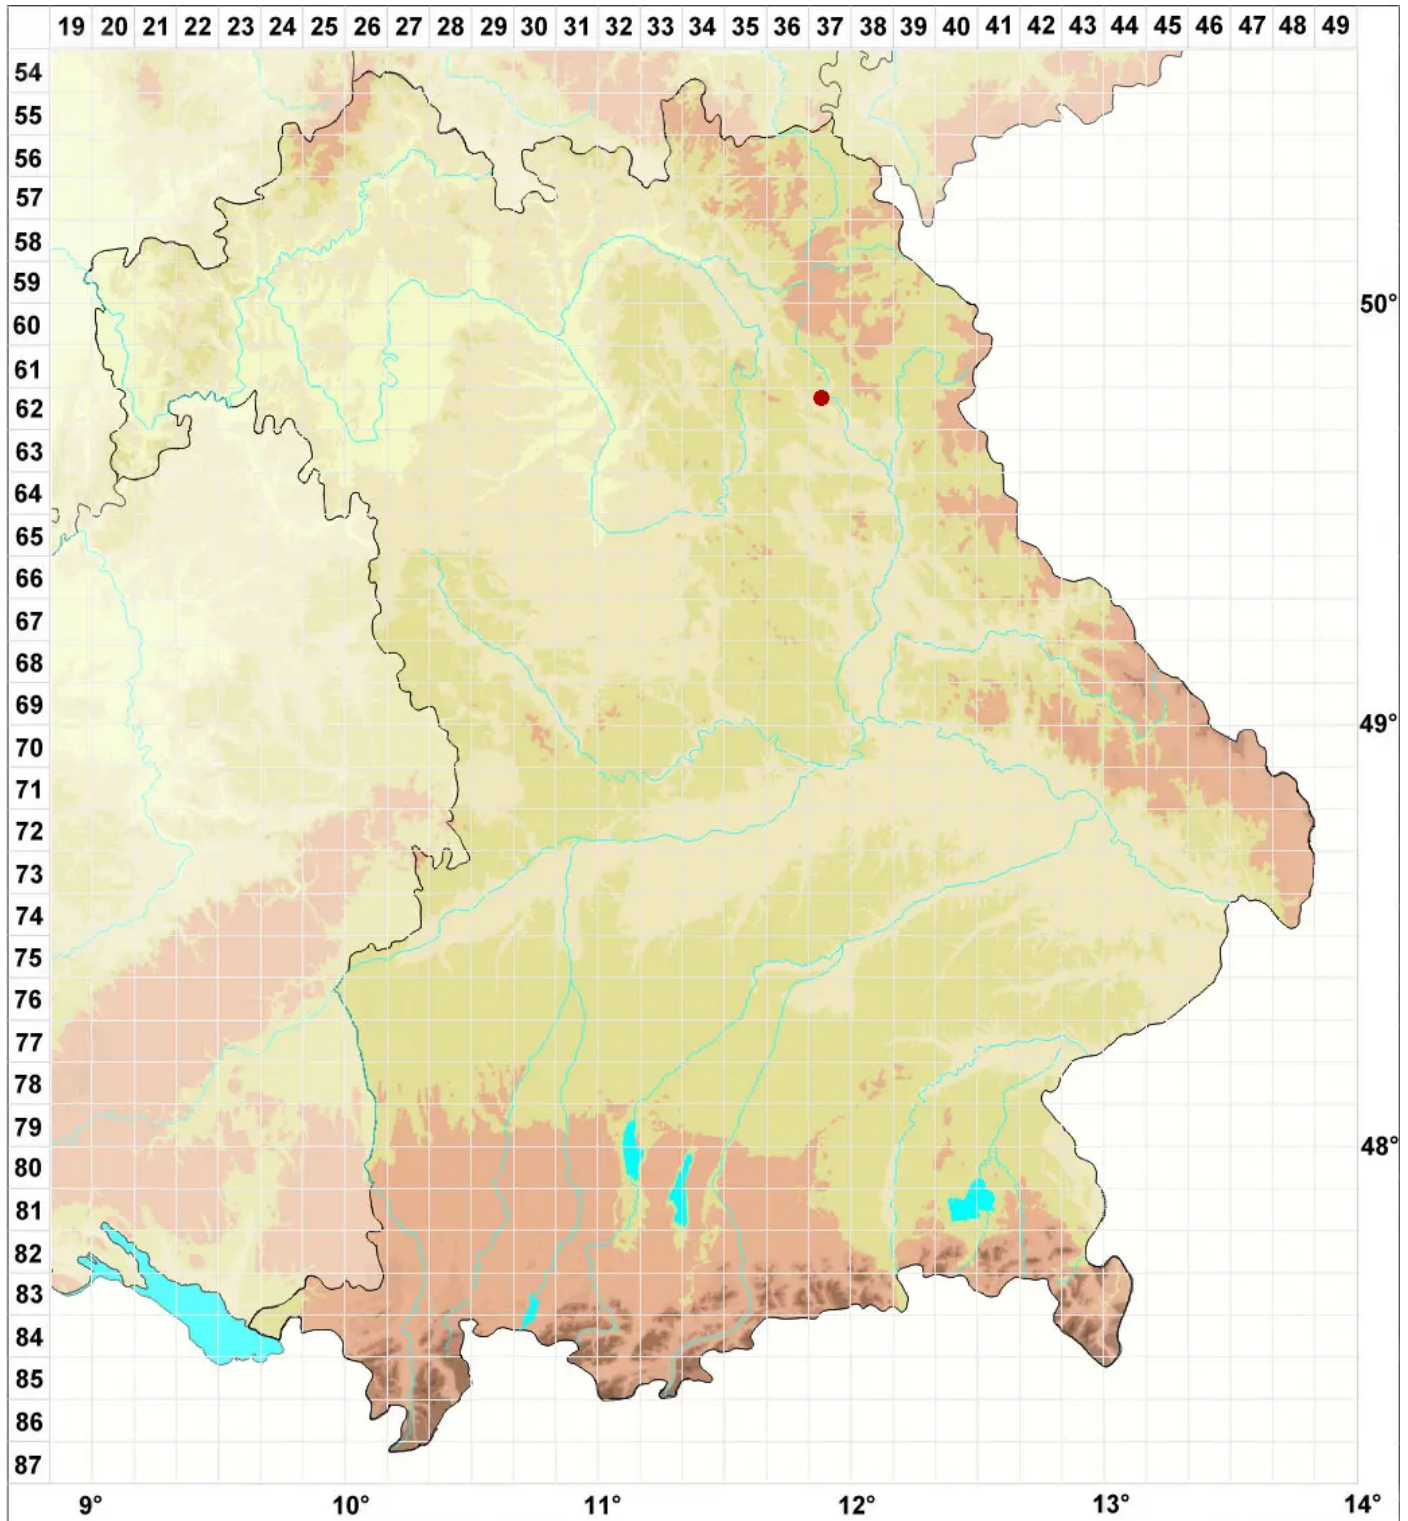

# Acaroconium punctiforme Kocourk. & D. Hawksw.

Legende:

**Symbole:**  
Ausgefülltes Symbol:  
Zeitraum von 1980 bis heute (Aktuelle Angabe)  
Leeres Symbol:  
Zeitraum vor 1980 (Altangabe)  
Quadrat: Herbarbeleg