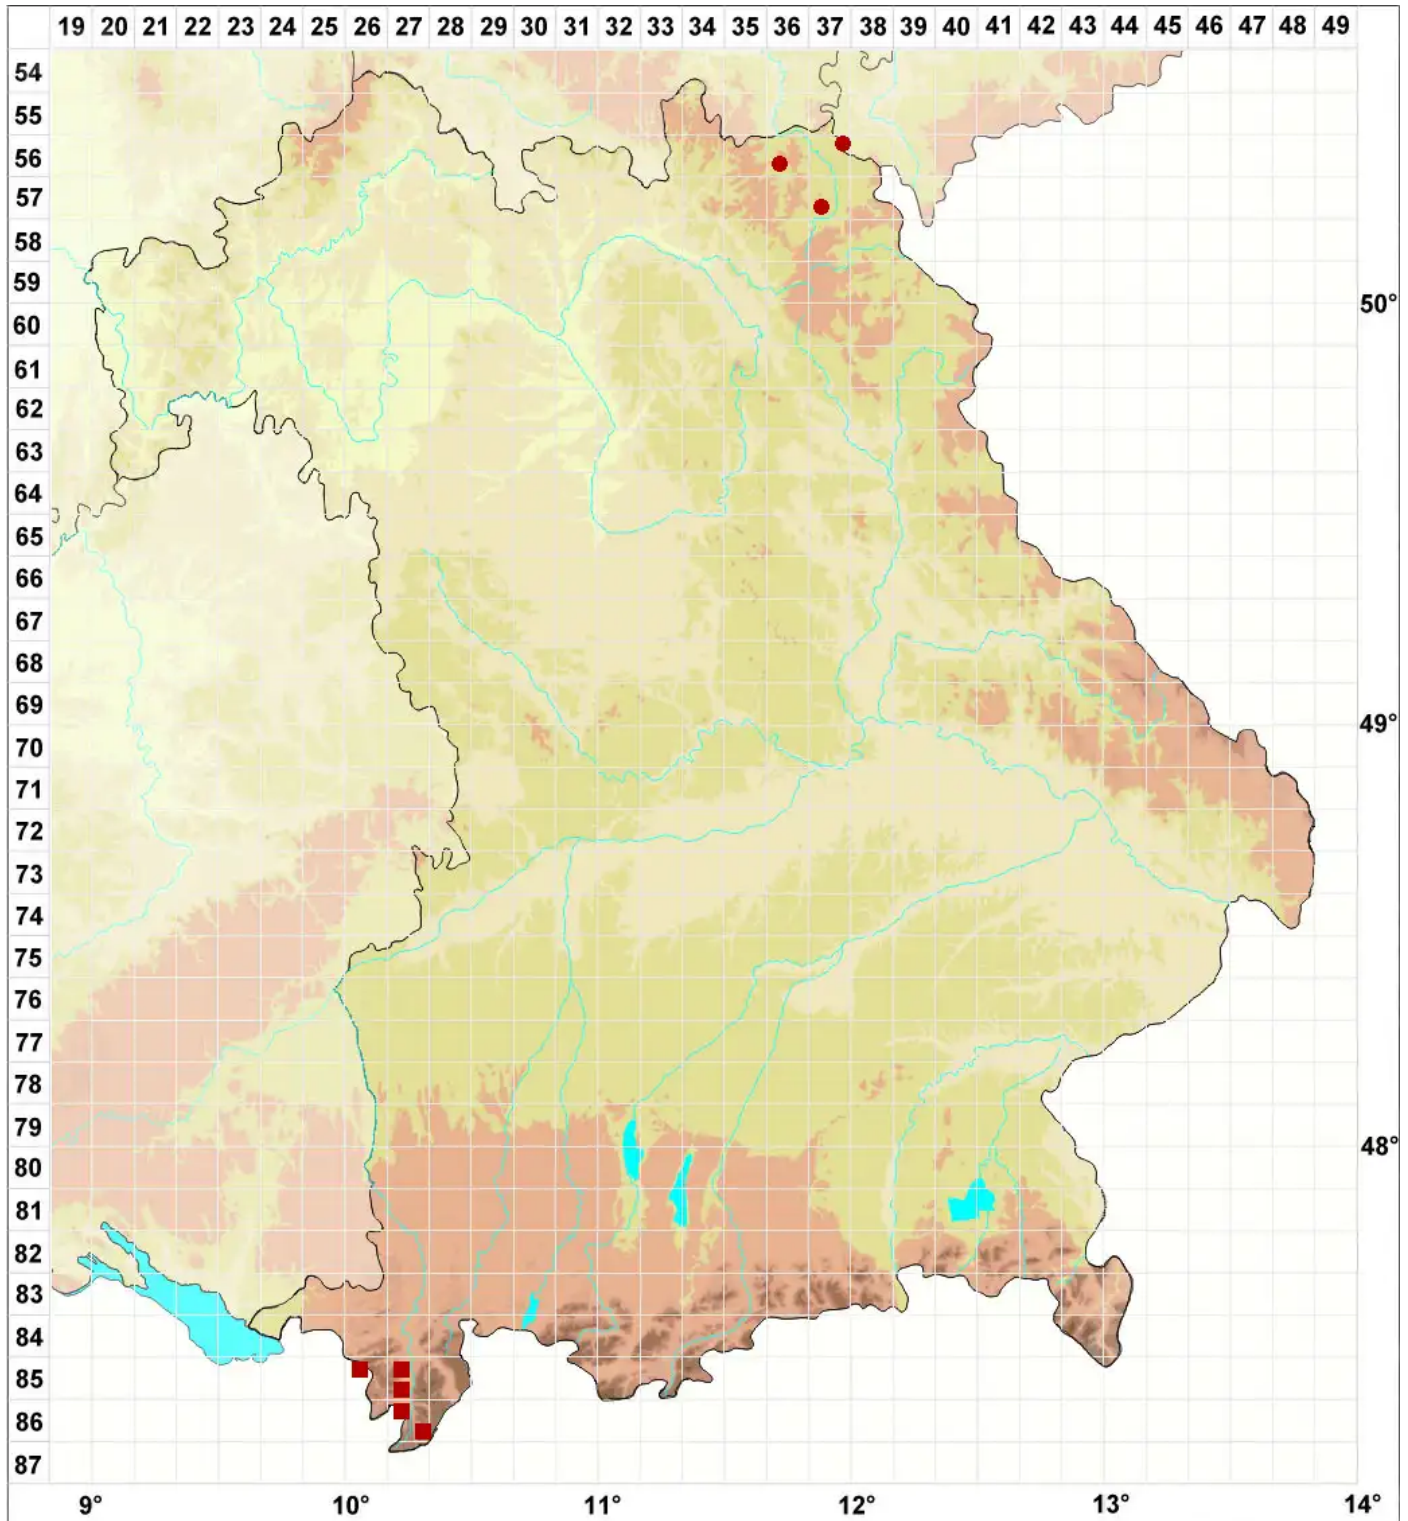

Acarospora impressula Th. Fr.

Eingedrückte Kleinsporflechte

Legende:

Symbole:

Ausgefülltes Symbol:
Zeitraum von 1980 bis heute (Aktuelle Angabe)

Leeres Symbol:
Zeitraum vor 1980 (Altangabe)

Quadrat: Herbarbeleg