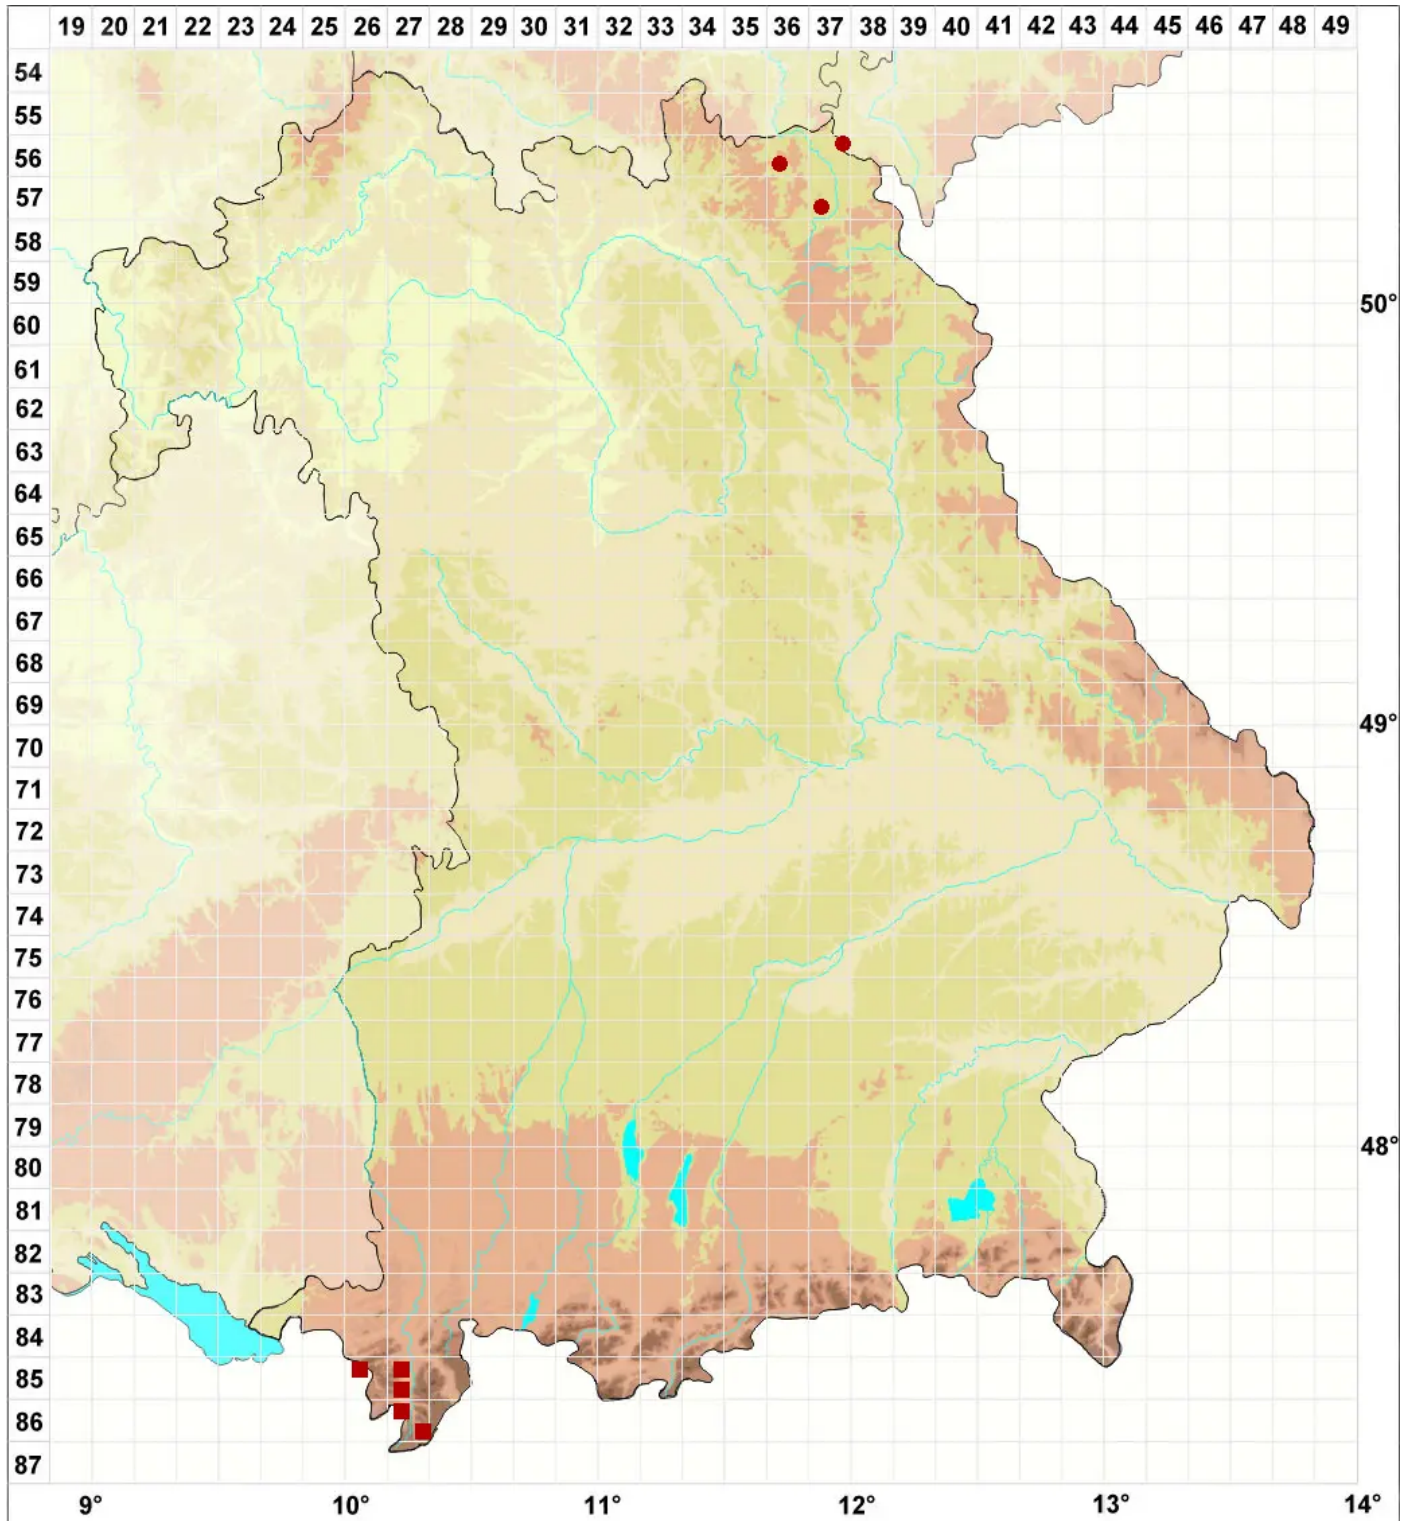

# Acarospora impressula Th. Fr.

Eingedrückte Kleinsporflechte

Legende:

- Symbole:**  
Ausgefülltes Symbol:  
Zeitraum von 1980 bis heute (Aktuelle Angabe)  
Leeres Symbol:  
Zeitraum vor 1980 (Altangabe)  
Quadrat: Herbarbeleg