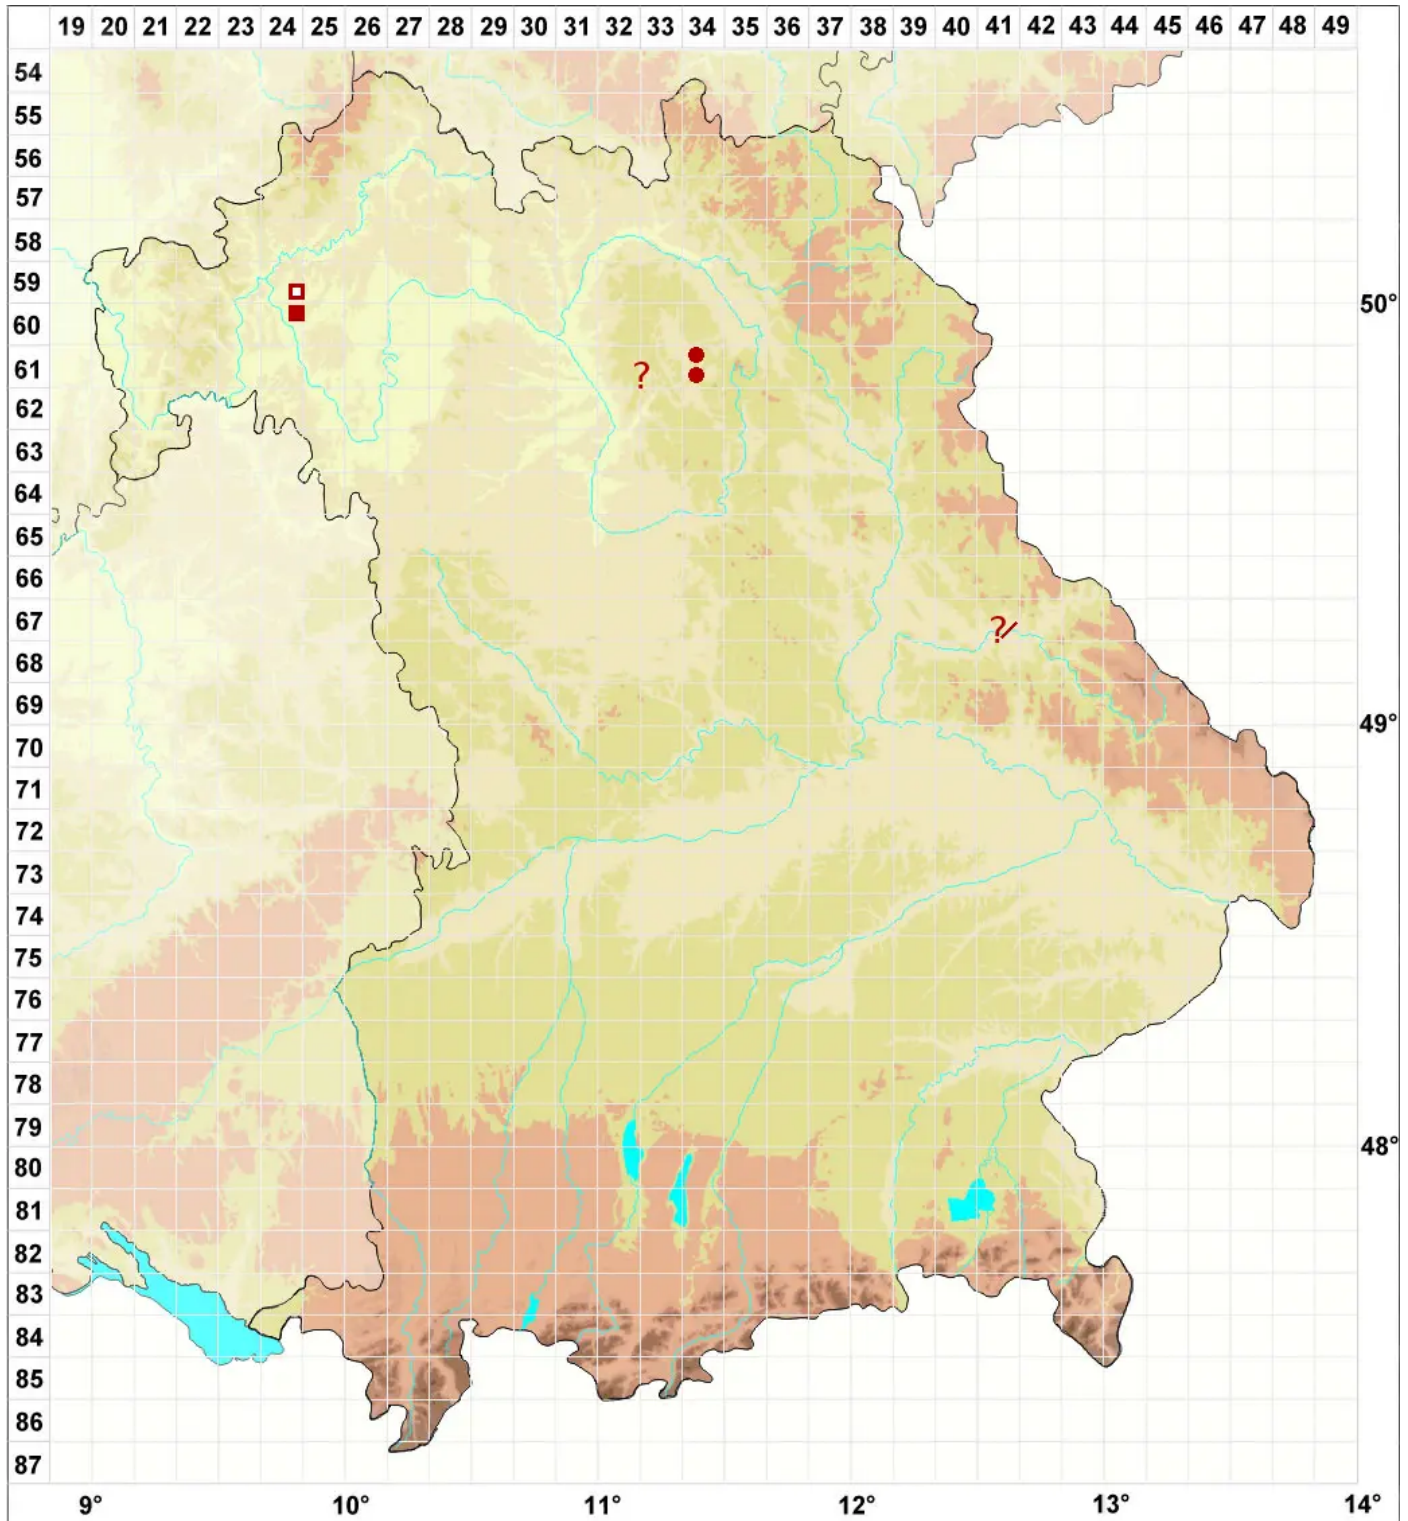

# Acarospora cervina A. Massal.

## Hirschbraune Kleinsporflechte

Legende:

**Symbole:**

Ausgefülltes Symbol:  
Zeitraum von 1980 bis heute (Aktuelle Angabe)

Leeres Symbol:  
Zeitraum vor 1980 (Altangabe)

Quadrat: Herbarbeleg