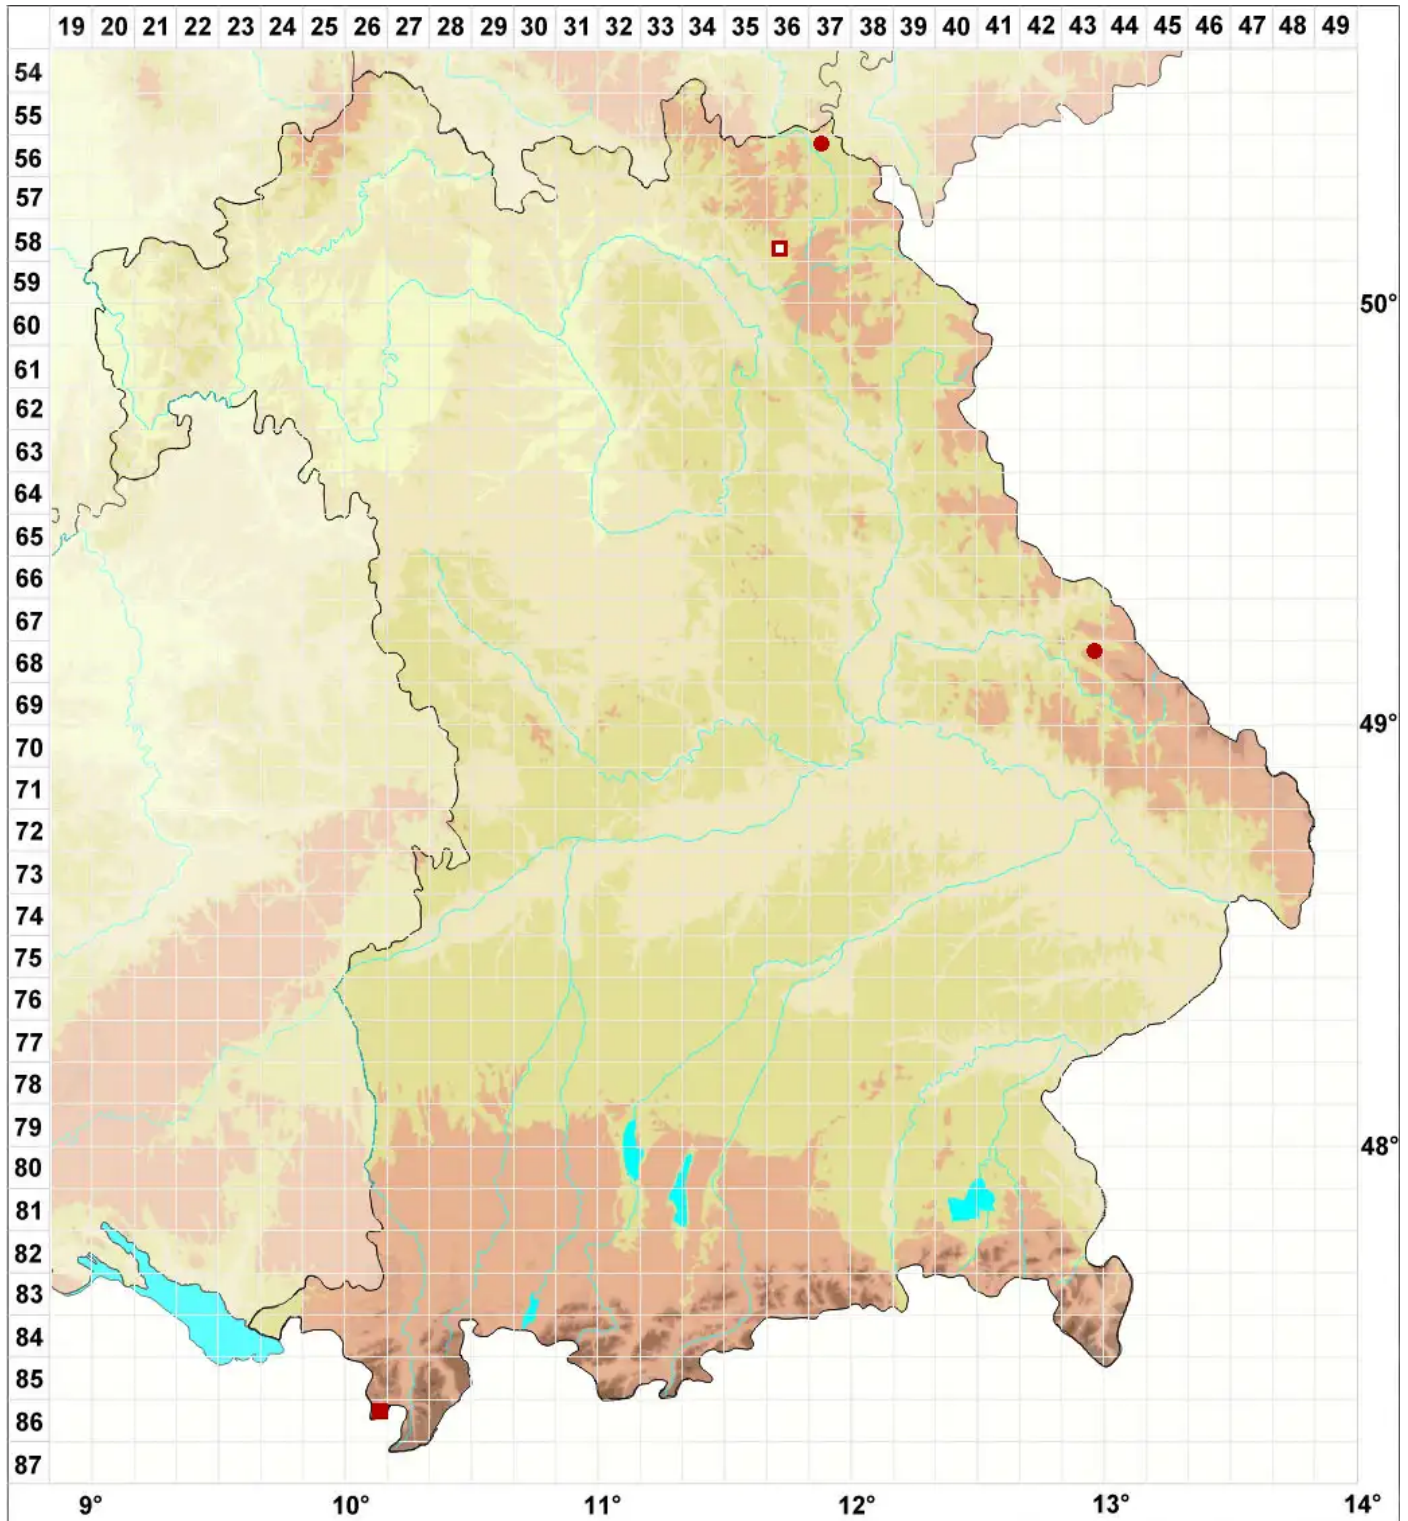

Pleopsidium chlorophanum (Wahlenb.) Zopf

Grüngelber Felsenfleck

Legende:

Symbole:
Ausgefülltes Symbol:
Zeitraum von 1980 bis heute (Aktuelle Angabe)
Leeres Symbol:
Zeitraum vor 1980 (Altangabe)
Quadrat: Herbarbeleg