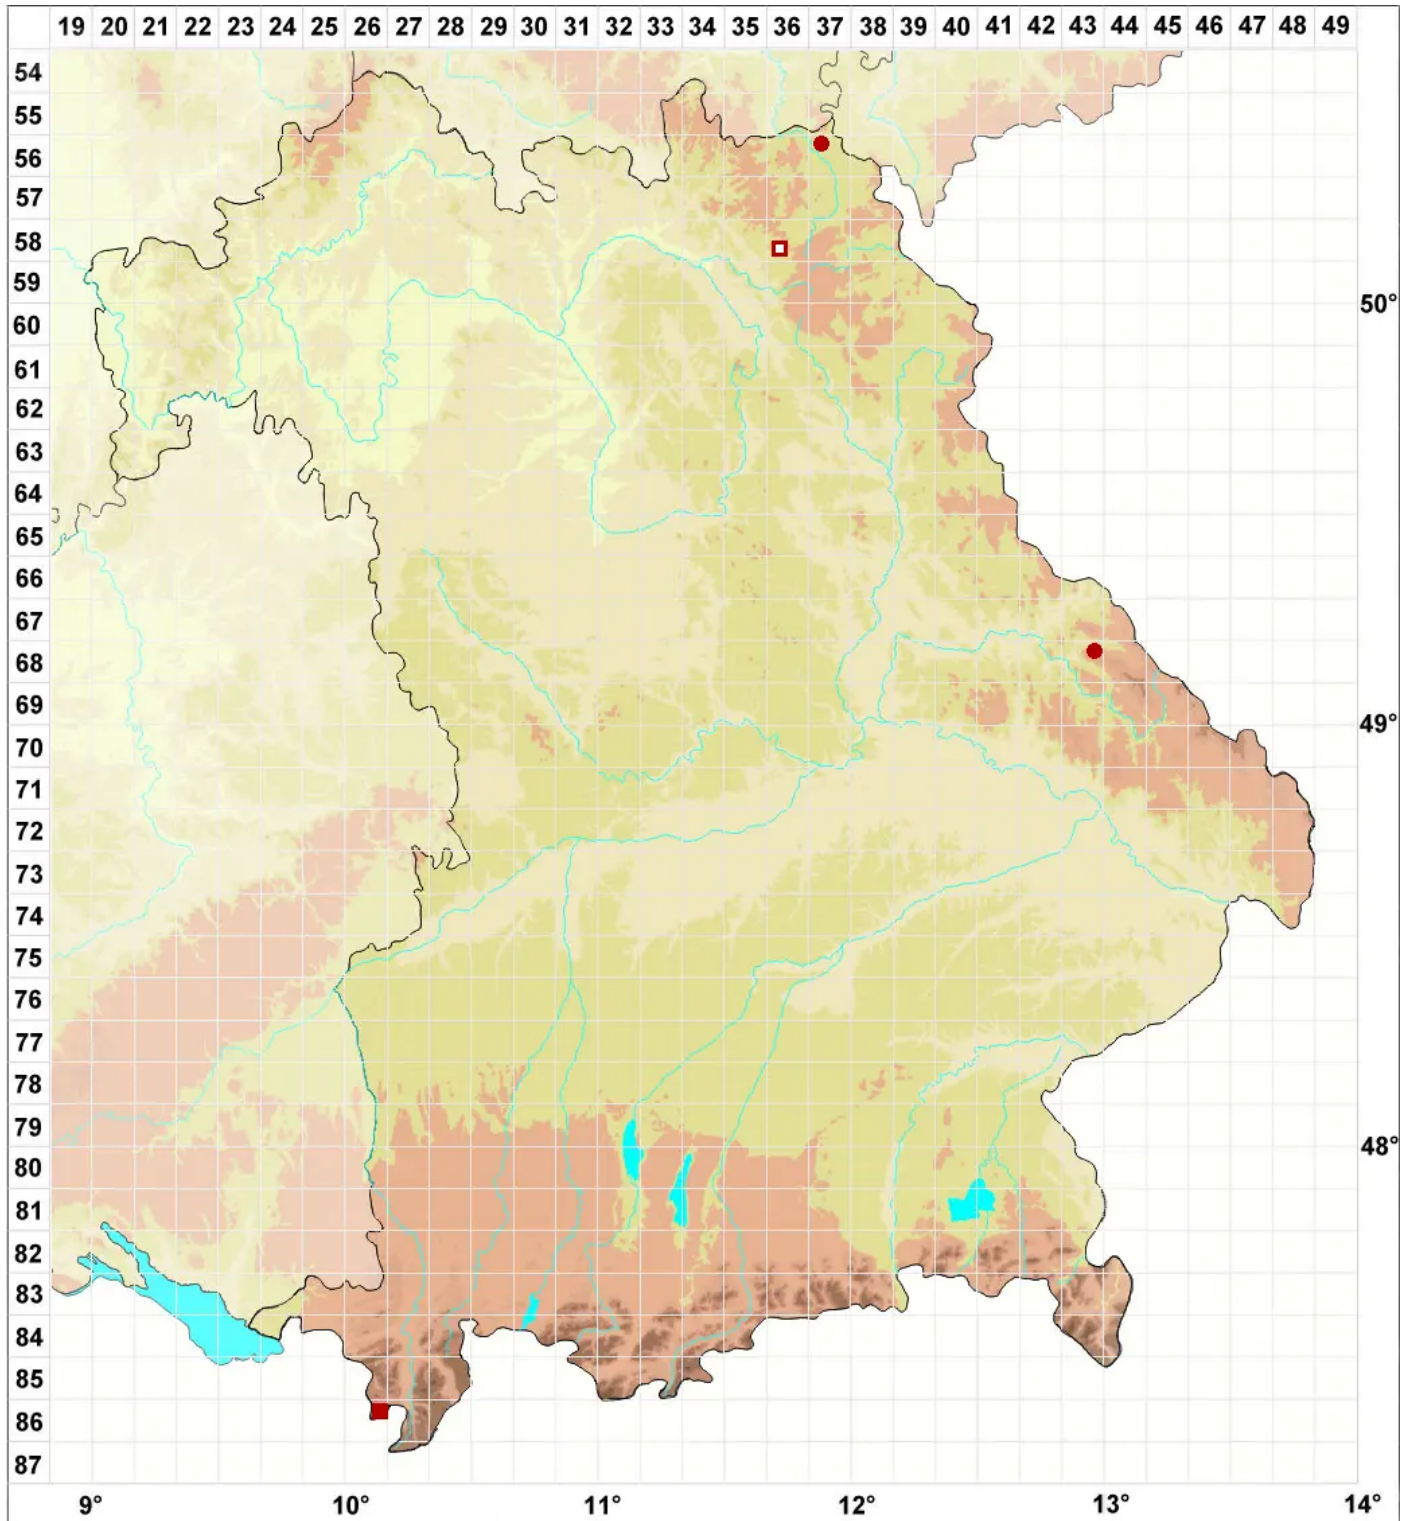

Pleopsidium chlorophanum (Wahlenb.) Zopf

Grüngelber Felsenfleck

Legende:

Symbole:

Ausgefülltes Symbol:
Zeitraum von 1980 bis heute (Aktuelle Angabe)

Leeres Symbol:
Zeitraum vor 1980 (Altangabe)

Quadrat: Herbarbeleg