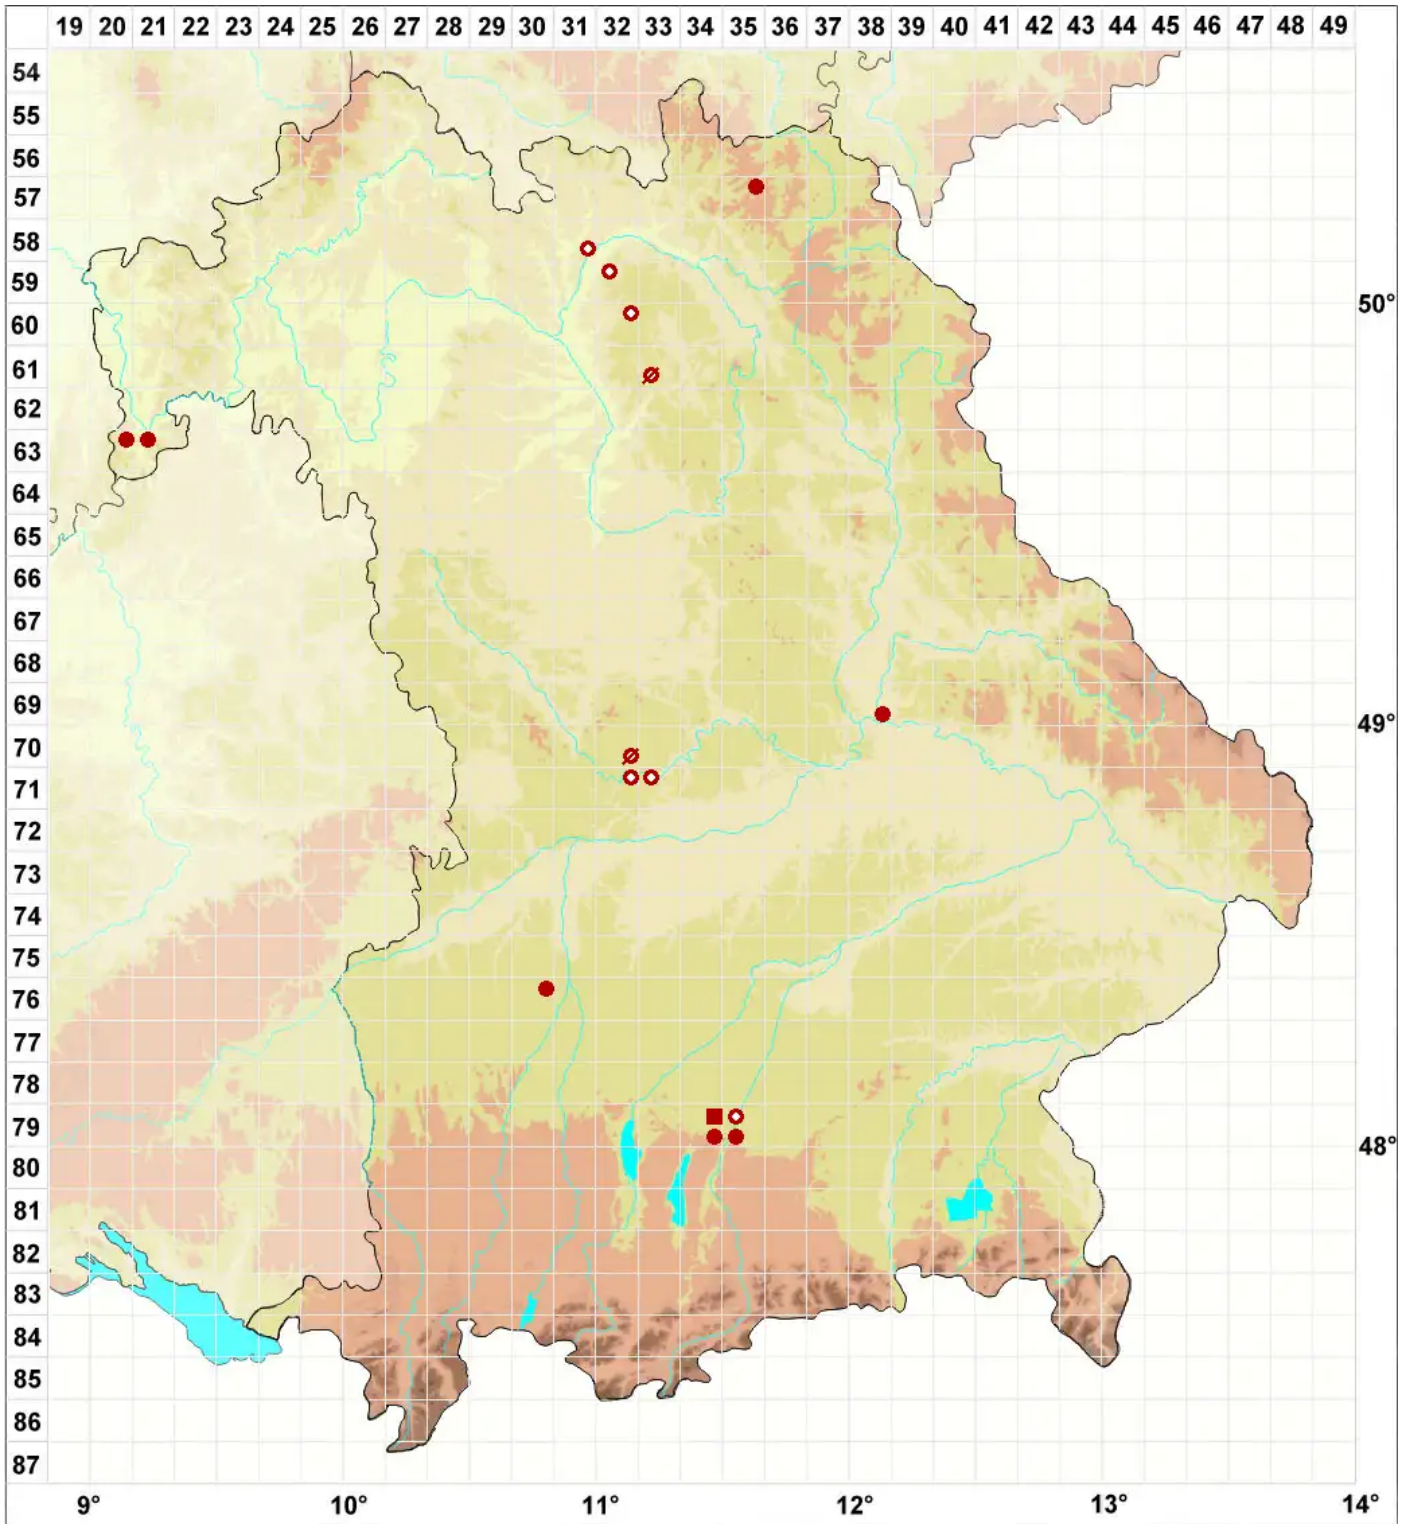

# Myriospora heppii Nägeli in Hepp

Legende:

- Symbole:**
- Ausgefülltes Symbol:  
Zeitraum von 1980 bis heute (Aktuelle Angabe)
  - Leeres Symbol:  
Zeitraum vor 1980 (Altangabe)
  - Quadrat: Herbarbeleg