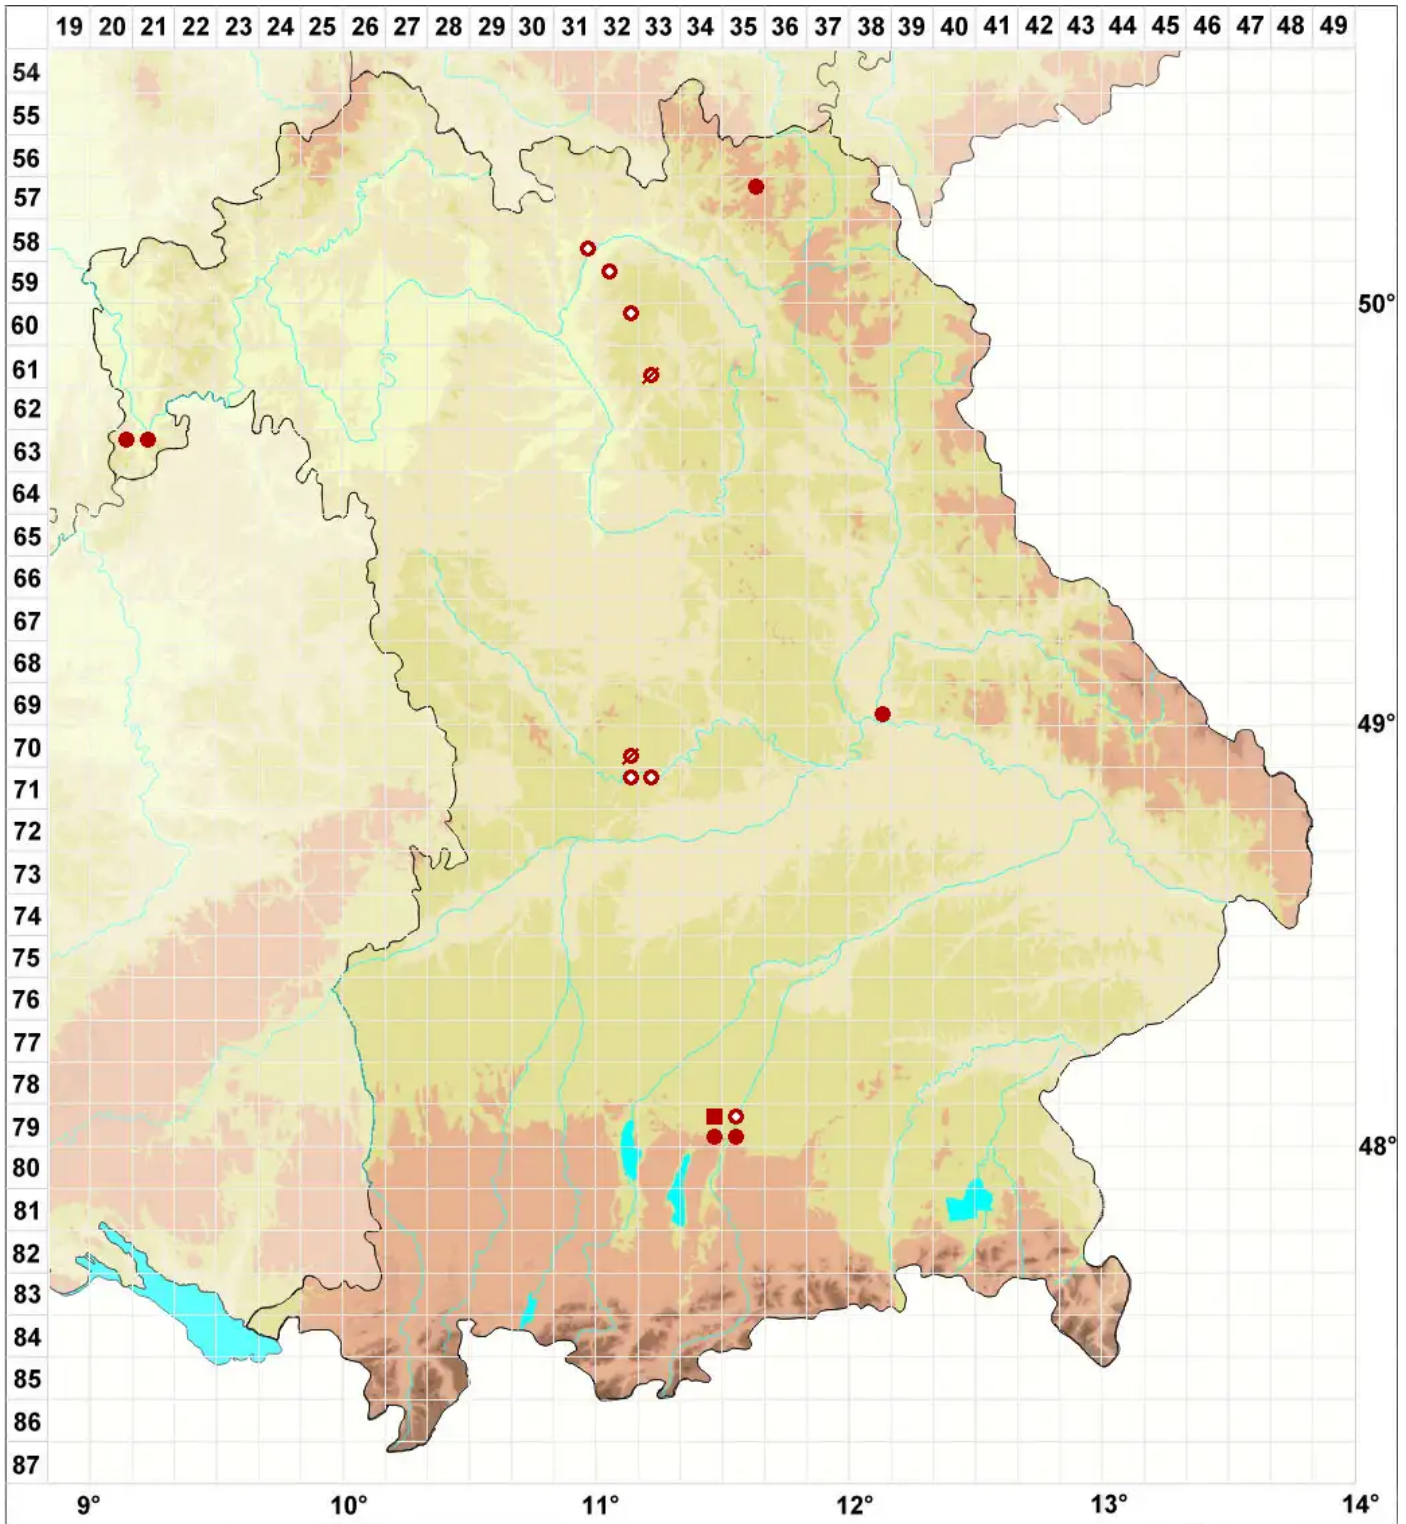

Myriospora heppii Nägeli in Hepp

Legende:

- Symbole:**
- Ausgefülltes Symbol:
Zeitraum von 1980 bis heute (Aktuelle Angabe)
 - Leeres Symbol:
Zeitraum vor 1980 (Altangabe)
 - Quadrat: Herbarbeleg