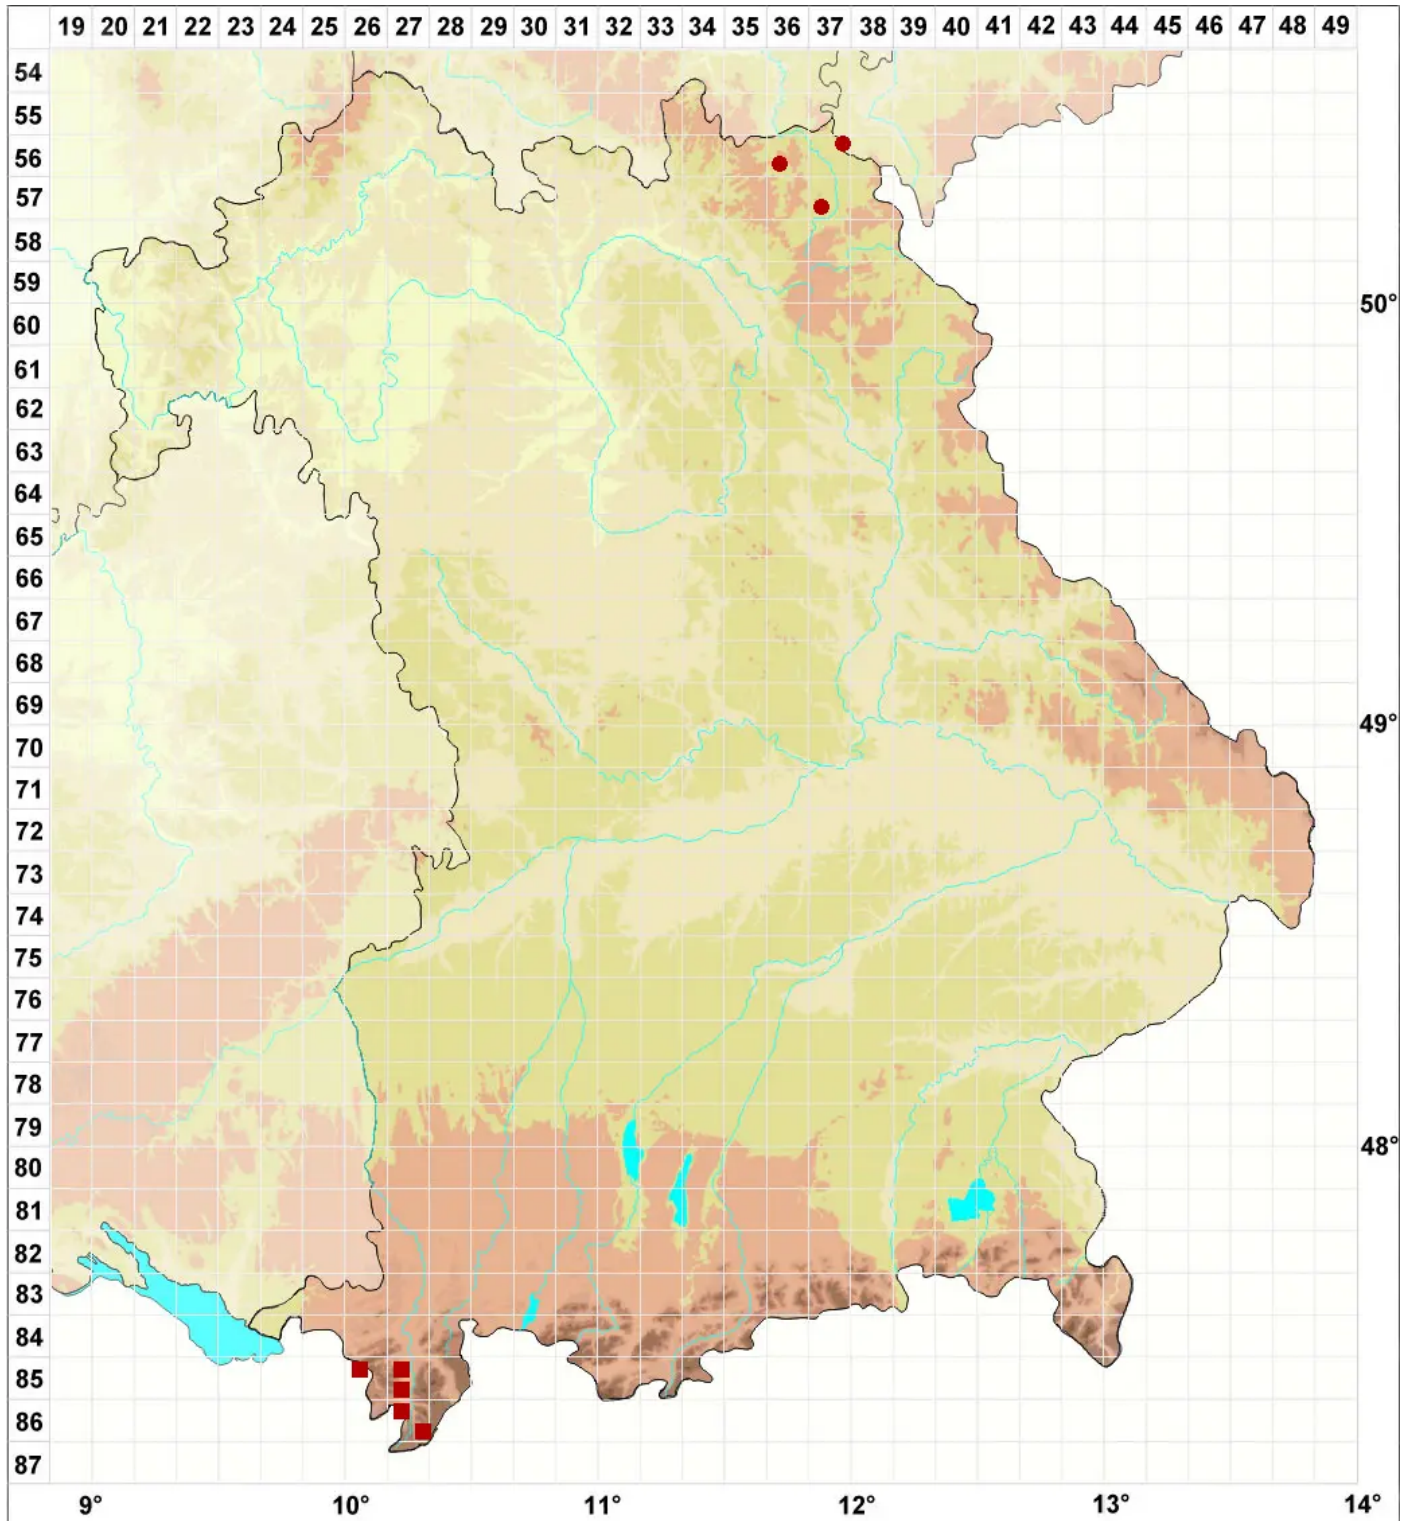

Acarospora impressula Th. Fr.

Eingedrückte Kleinsporflechte

Legende:

Symbole:

Ausgefülltes Symbol:
Zeitraum von 1980 bis heute (Aktuelle Angabe)

Leeres Symbol:
Zeitraum vor 1980 (Altangabe)

Quadrat: Herbarbeleg