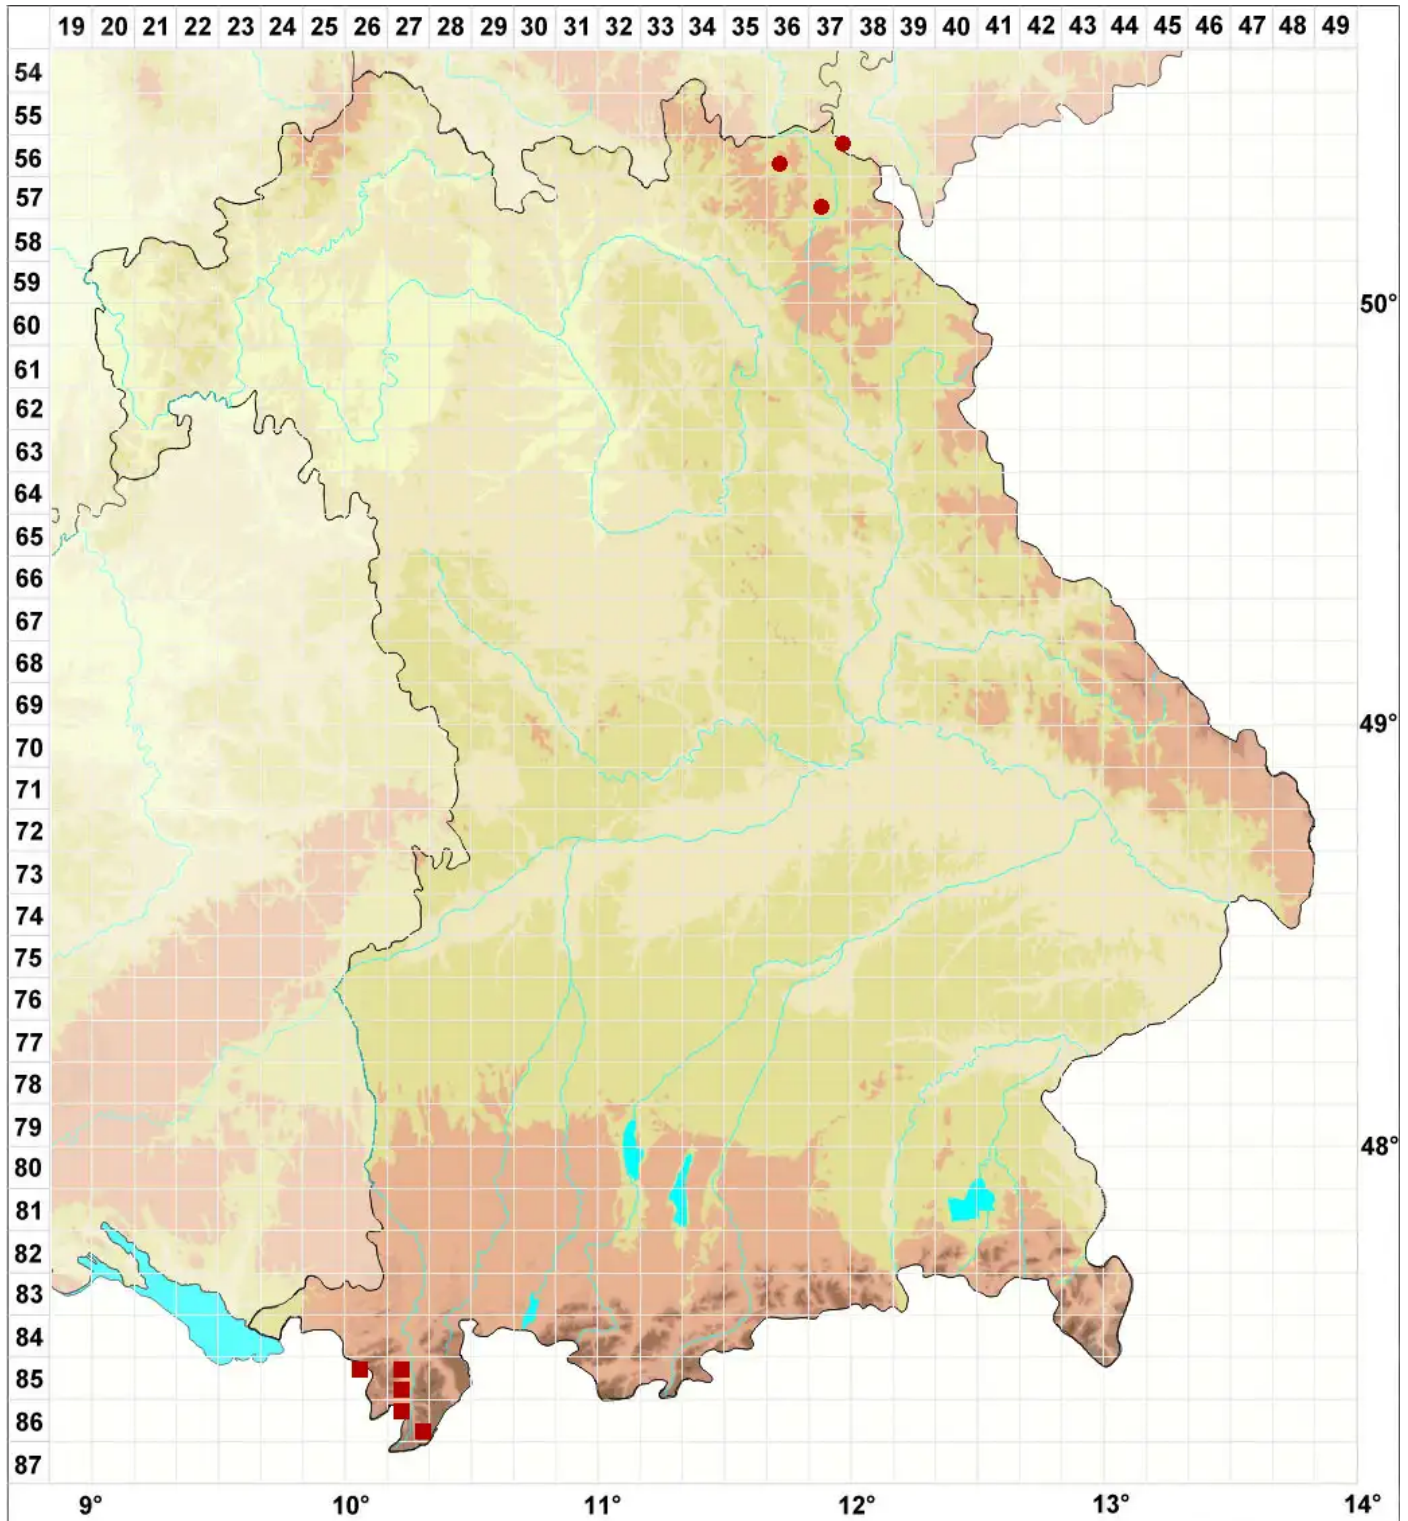

# Acarospora impressula Th. Fr.

Eingedrückte Kleinsporflechte

Legende:

**Symbole:**

Ausgefülltes Symbol:  
Zeitraum von 1980 bis heute (Aktuelle Angabe)

Leeres Symbol:  
Zeitraum vor 1980 (Altangabe)

Quadrat: Herbarbeleg