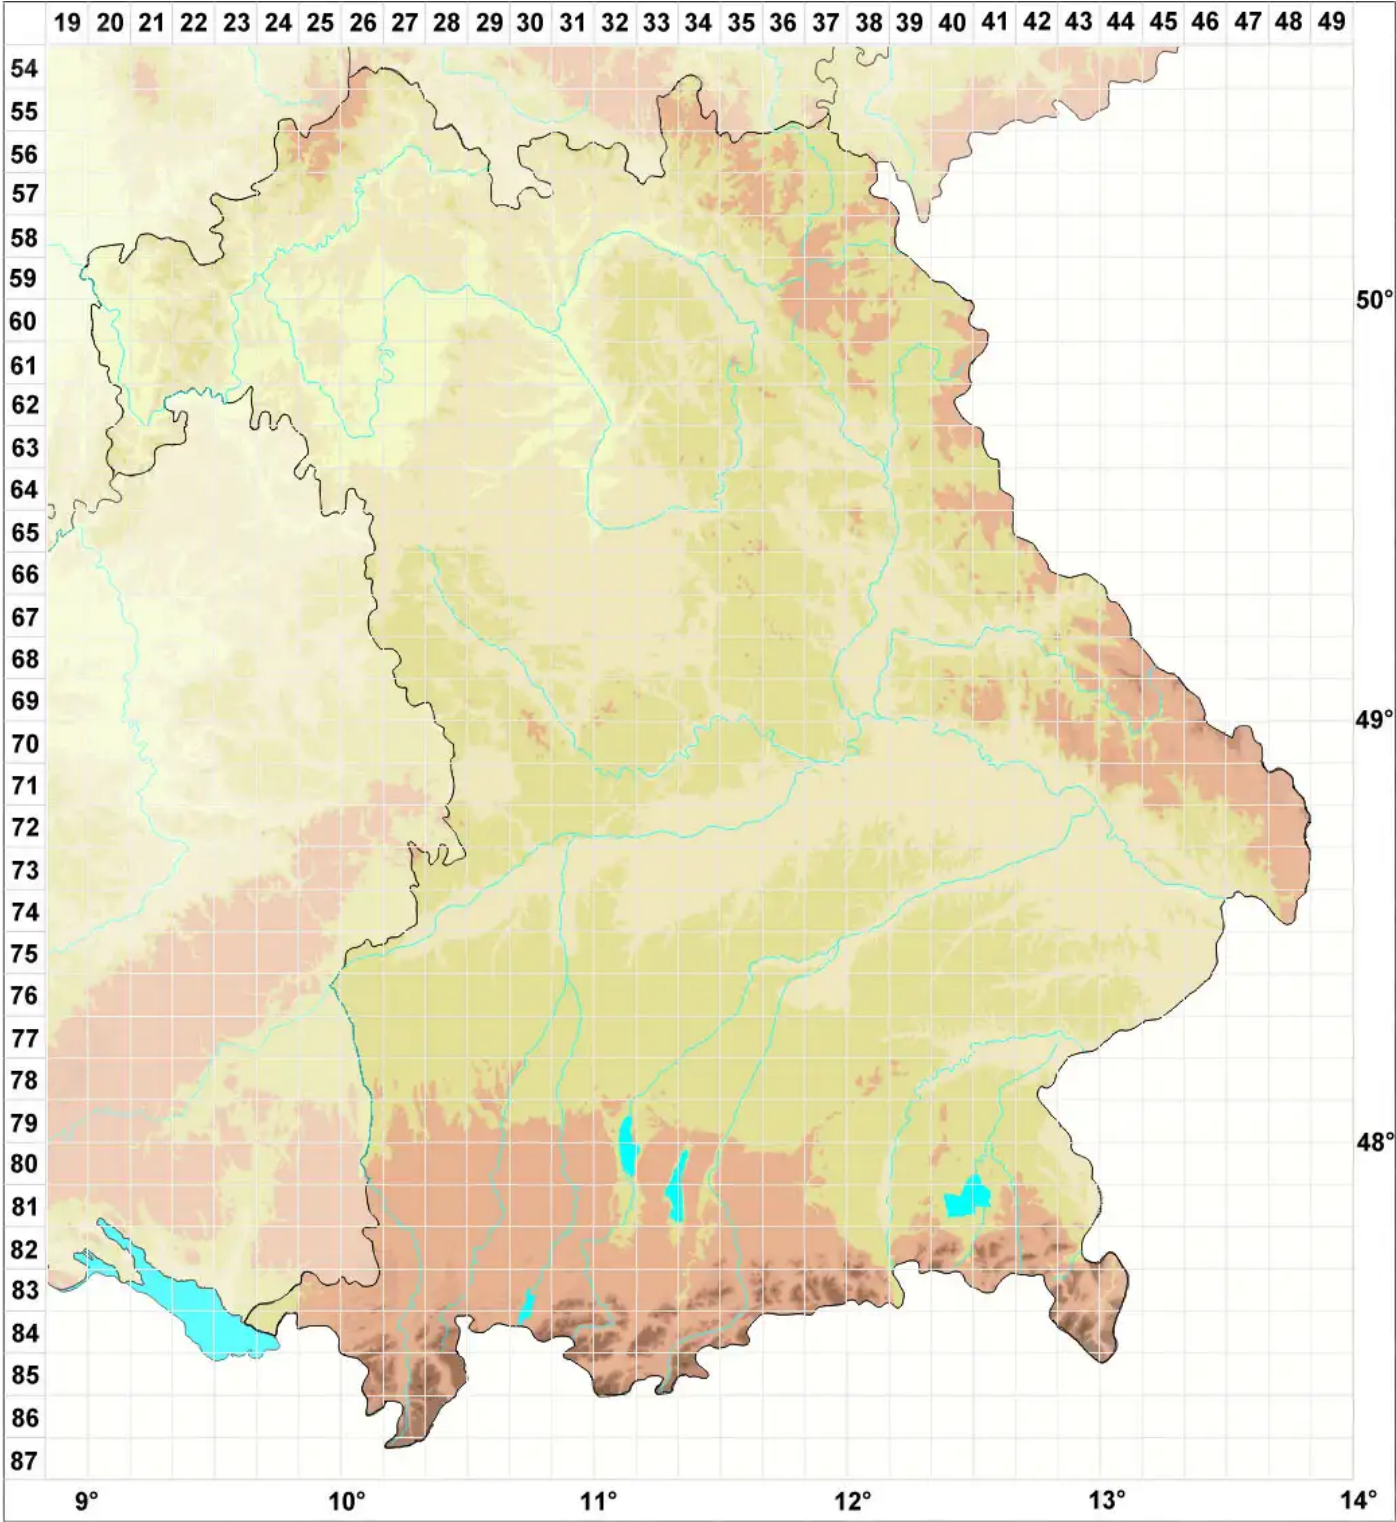

# Acarospora irregularis H. Magn.

Legende:

- Symbole:**
- Ausgefülltes Symbol:  
Zeitraum von 1980 bis heute (Aktuelle Angabe)
  - Leeres Symbol:  
Zeitraum vor 1980 (Altangabe)
  - Quadrat: Herbarbeleg