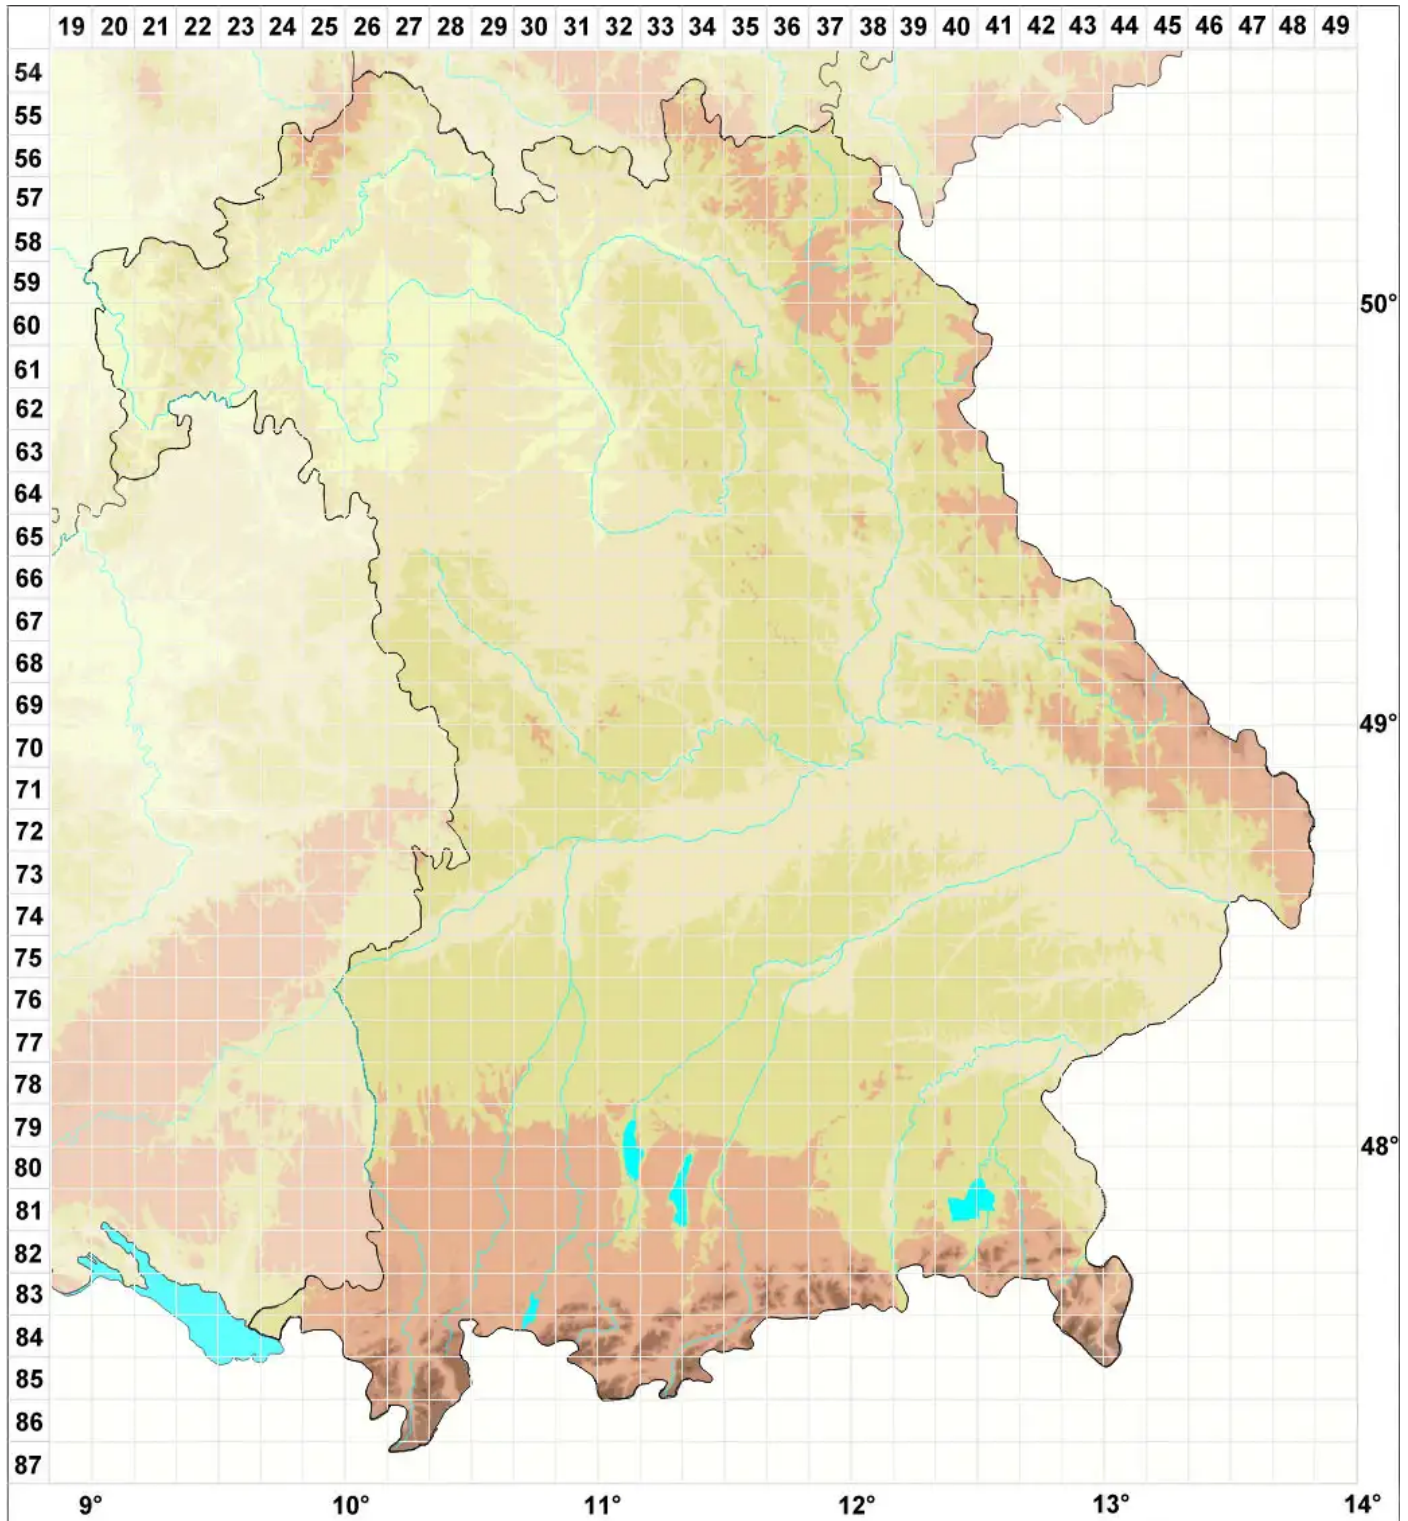

Acarospora irregularis H. Magn.

Legende:

- Symbole:**
Ausgefülltes Symbol:
Zeitraum von 1980 bis heute (Aktuelle Angabe)
Leeres Symbol:
Zeitraum vor 1980 (Altangabe)
Quadrat: Herbarbeleg