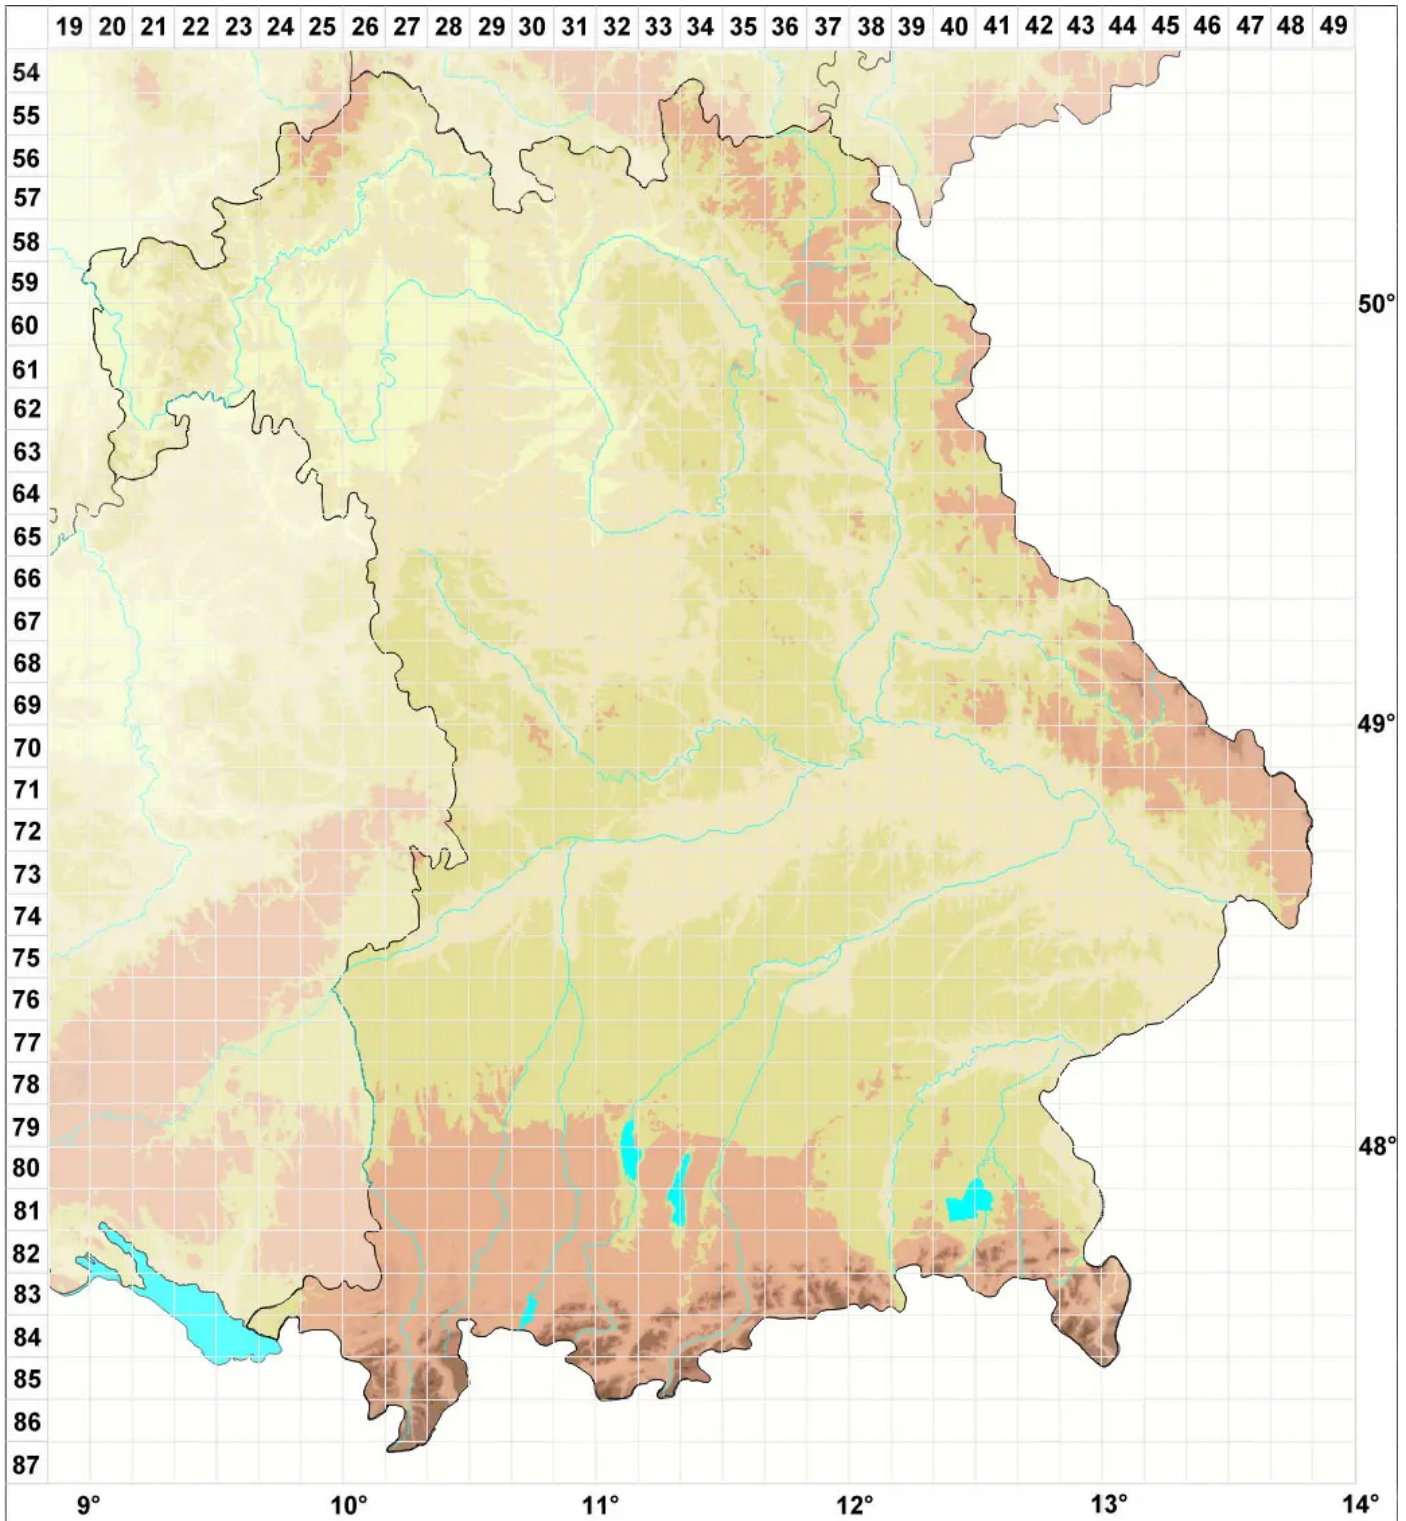

Acarospora irregularis H. Magn.

Legende:

Symbole:
Ausgefülltes Symbol:
Zeitraum von 1980 bis heute (Aktuelle Angabe)
Leeres Symbol:
Zeitraum vor 1980 (Altangabe)
Quadrat: Herbarbeleg