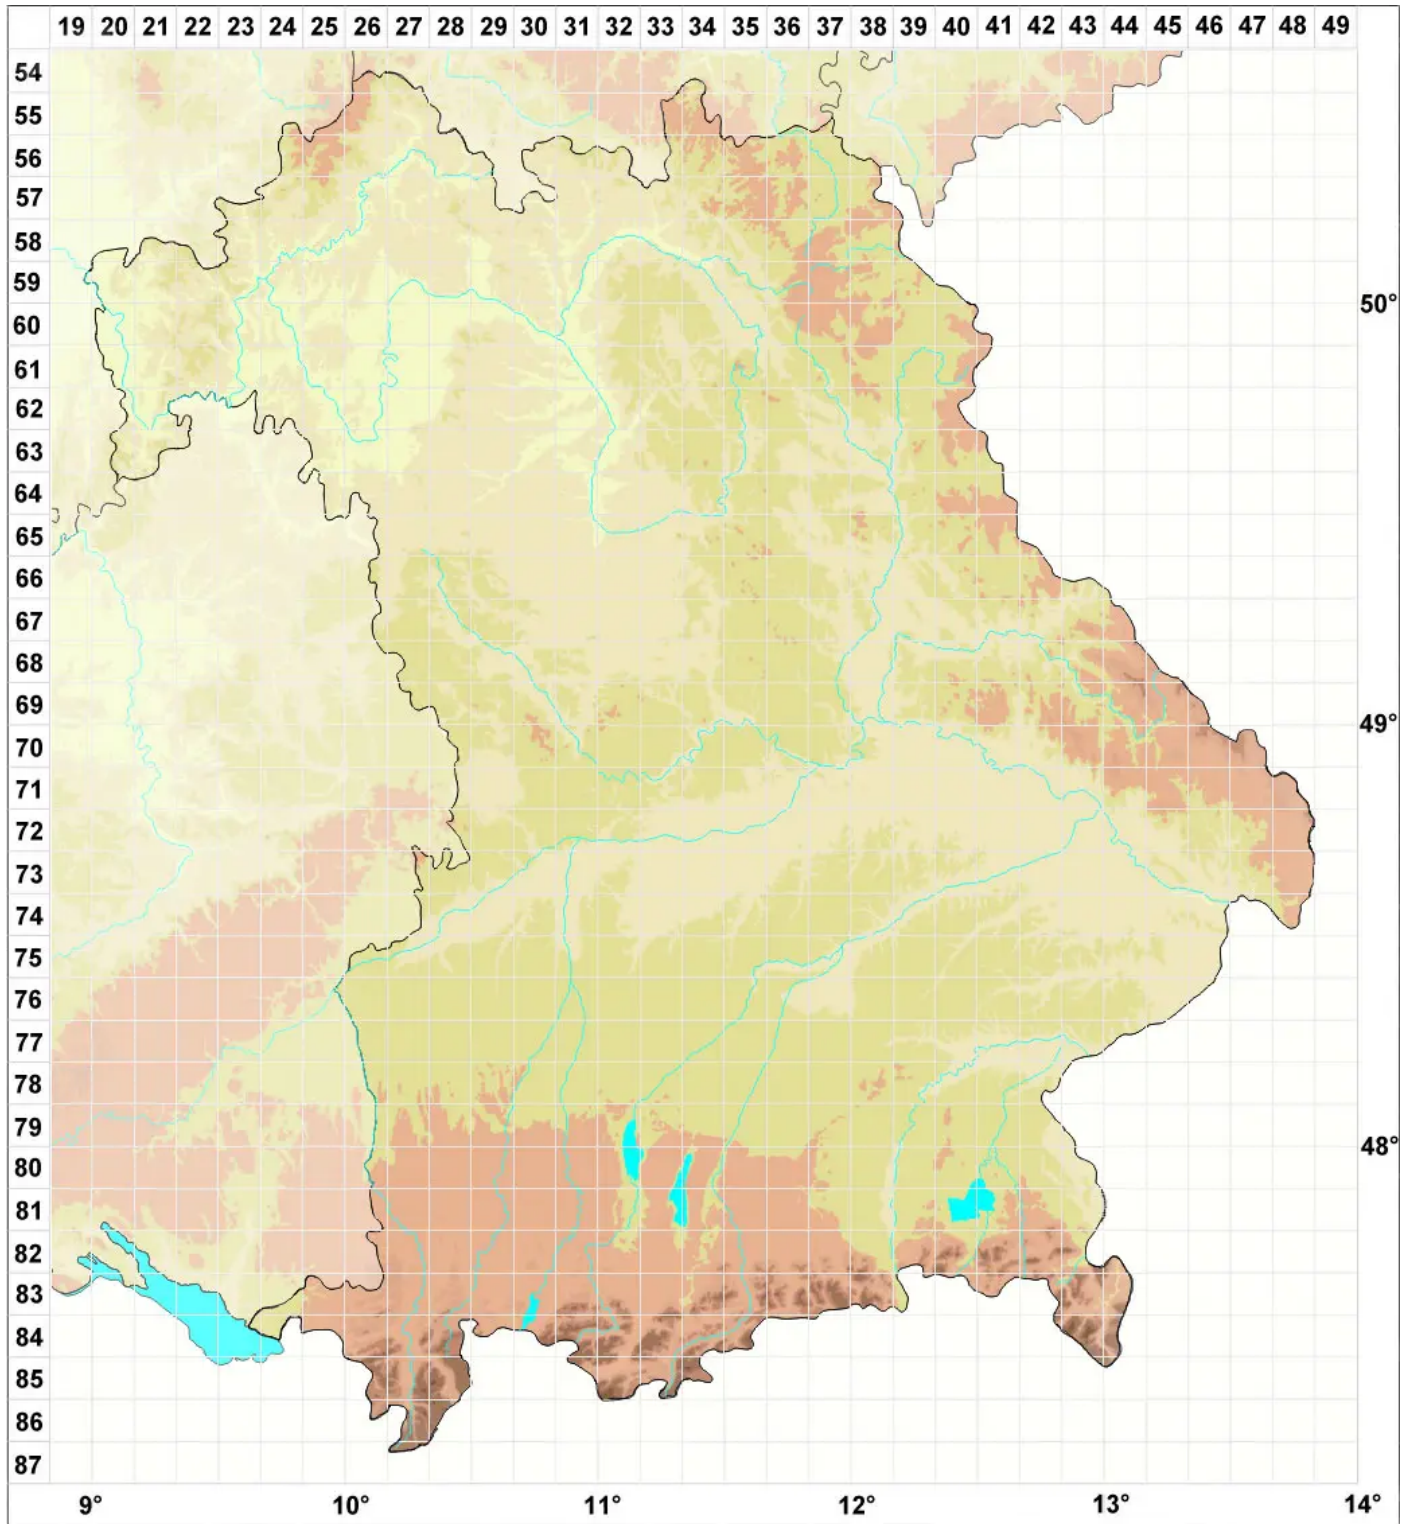

# Acarospora lesdainii Harm. ex A. L. Sm.

Legende:

- Symbole:**  
Ausgefülltes Symbol:  
Zeitraum von 1980 bis heute (Aktuelle Angabe)  
Leeres Symbol:  
Zeitraum vor 1980 (Altangabe)  
Quadrat: Herbarbeleg