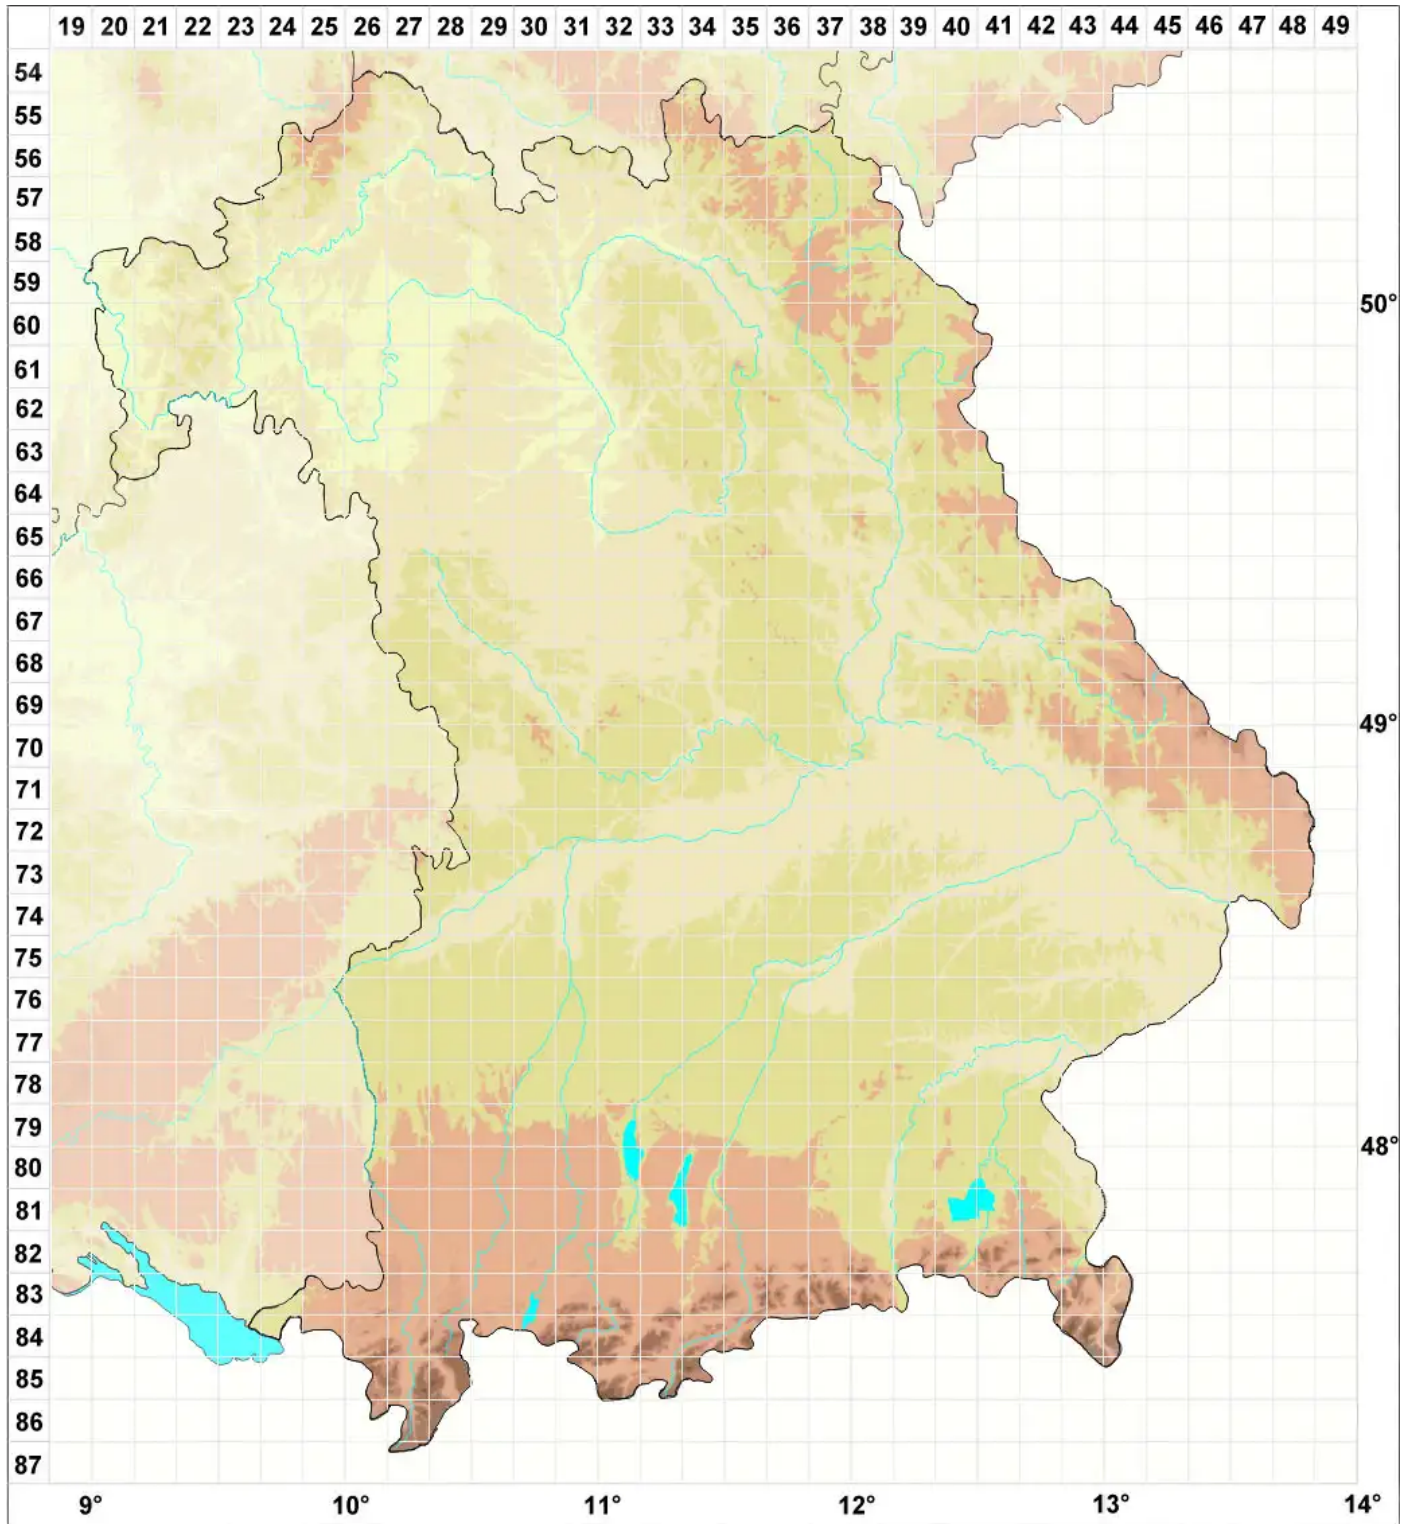

Acarospora lesdainii Harm. ex A. L. Sm.

Legende:

- Symbole:**
Ausgefülltes Symbol:
Zeitraum von 1980 bis heute (Aktuelle Angabe)
Leeres Symbol:
Zeitraum vor 1980 (Altangabe)
Quadrat: Herbarbeleg