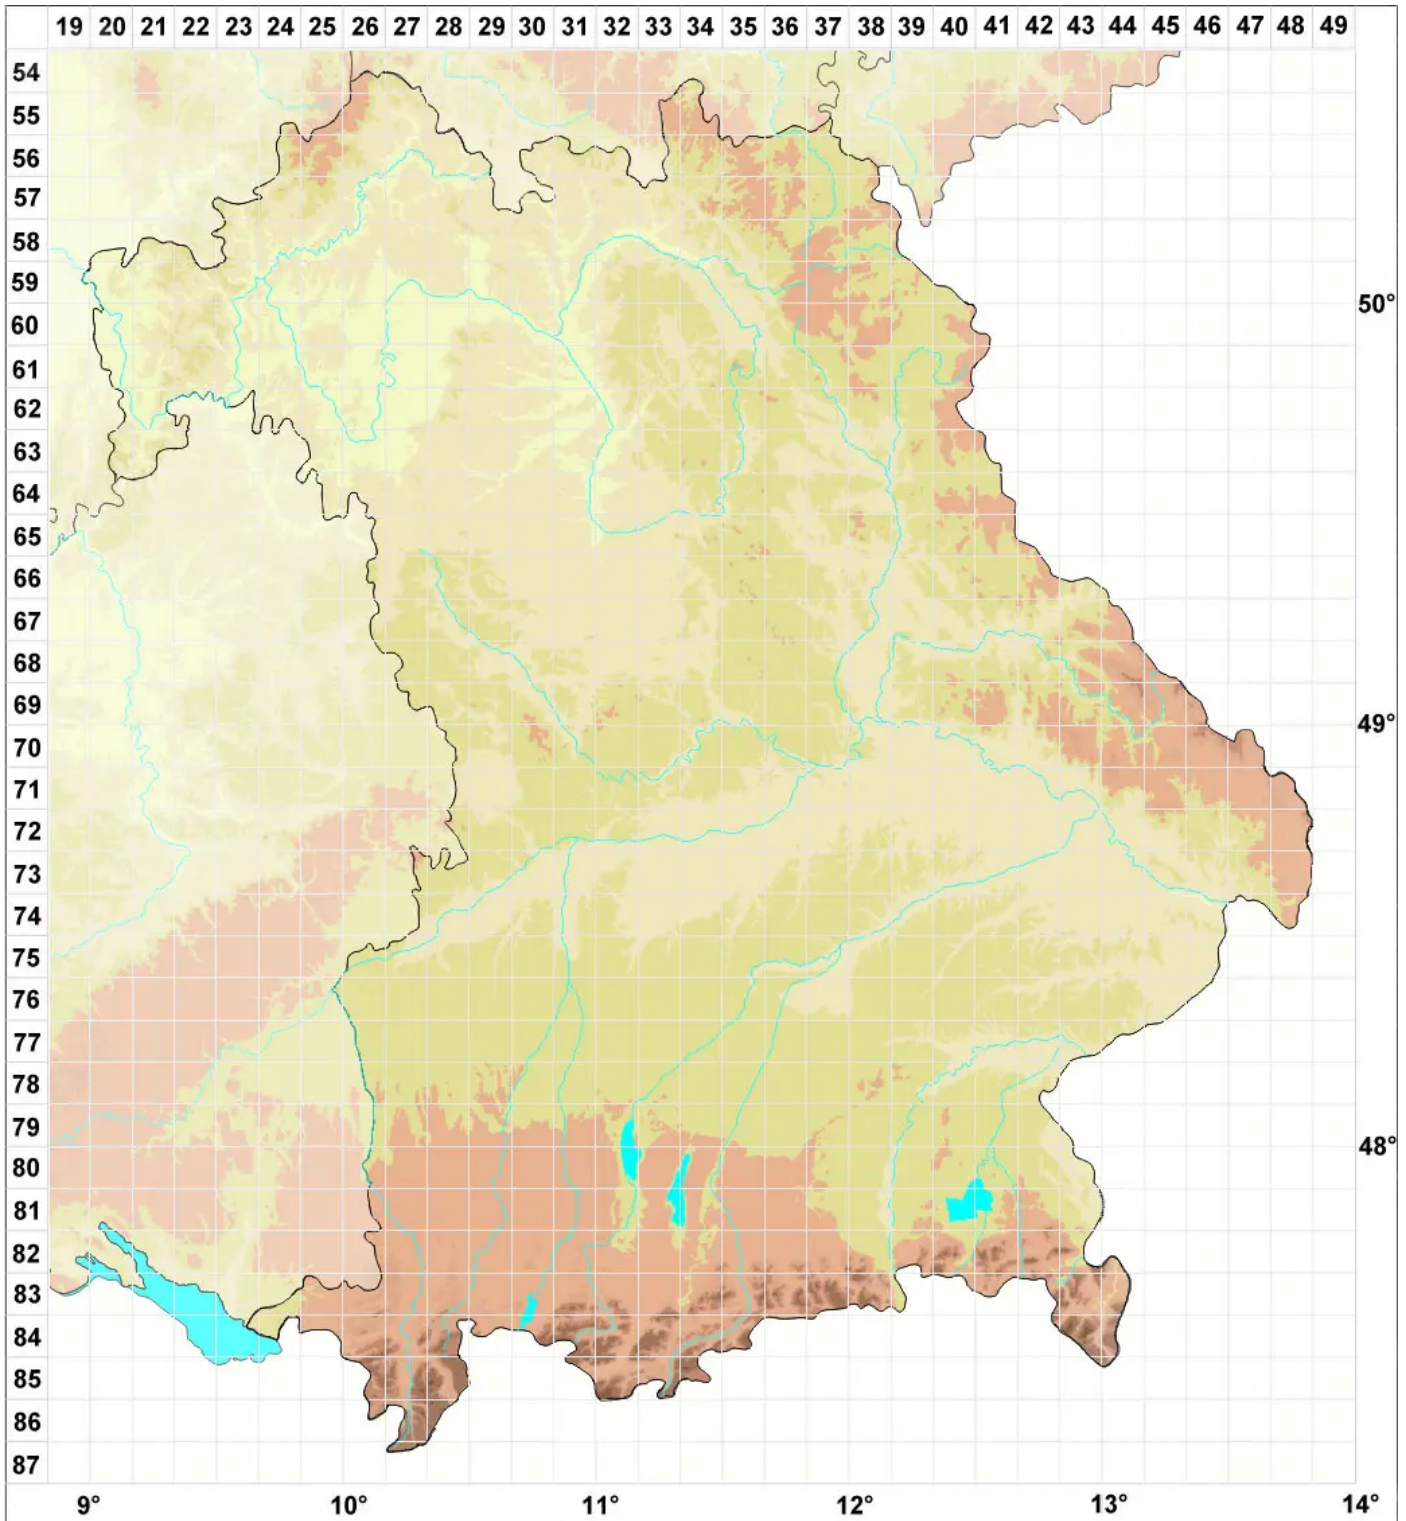

# Pleopsidium flavum (Bellardi) Körb.

Gelber Felsenfleck

Legende:

- Symbole:**  
Ausgefülltes Symbol:  
Zeitraum von 1980 bis heute (Aktuelle Angabe)  
Leeres Symbol:  
Zeitraum vor 1980 (Altangabe)  
Quadrat: Herbarbeleg