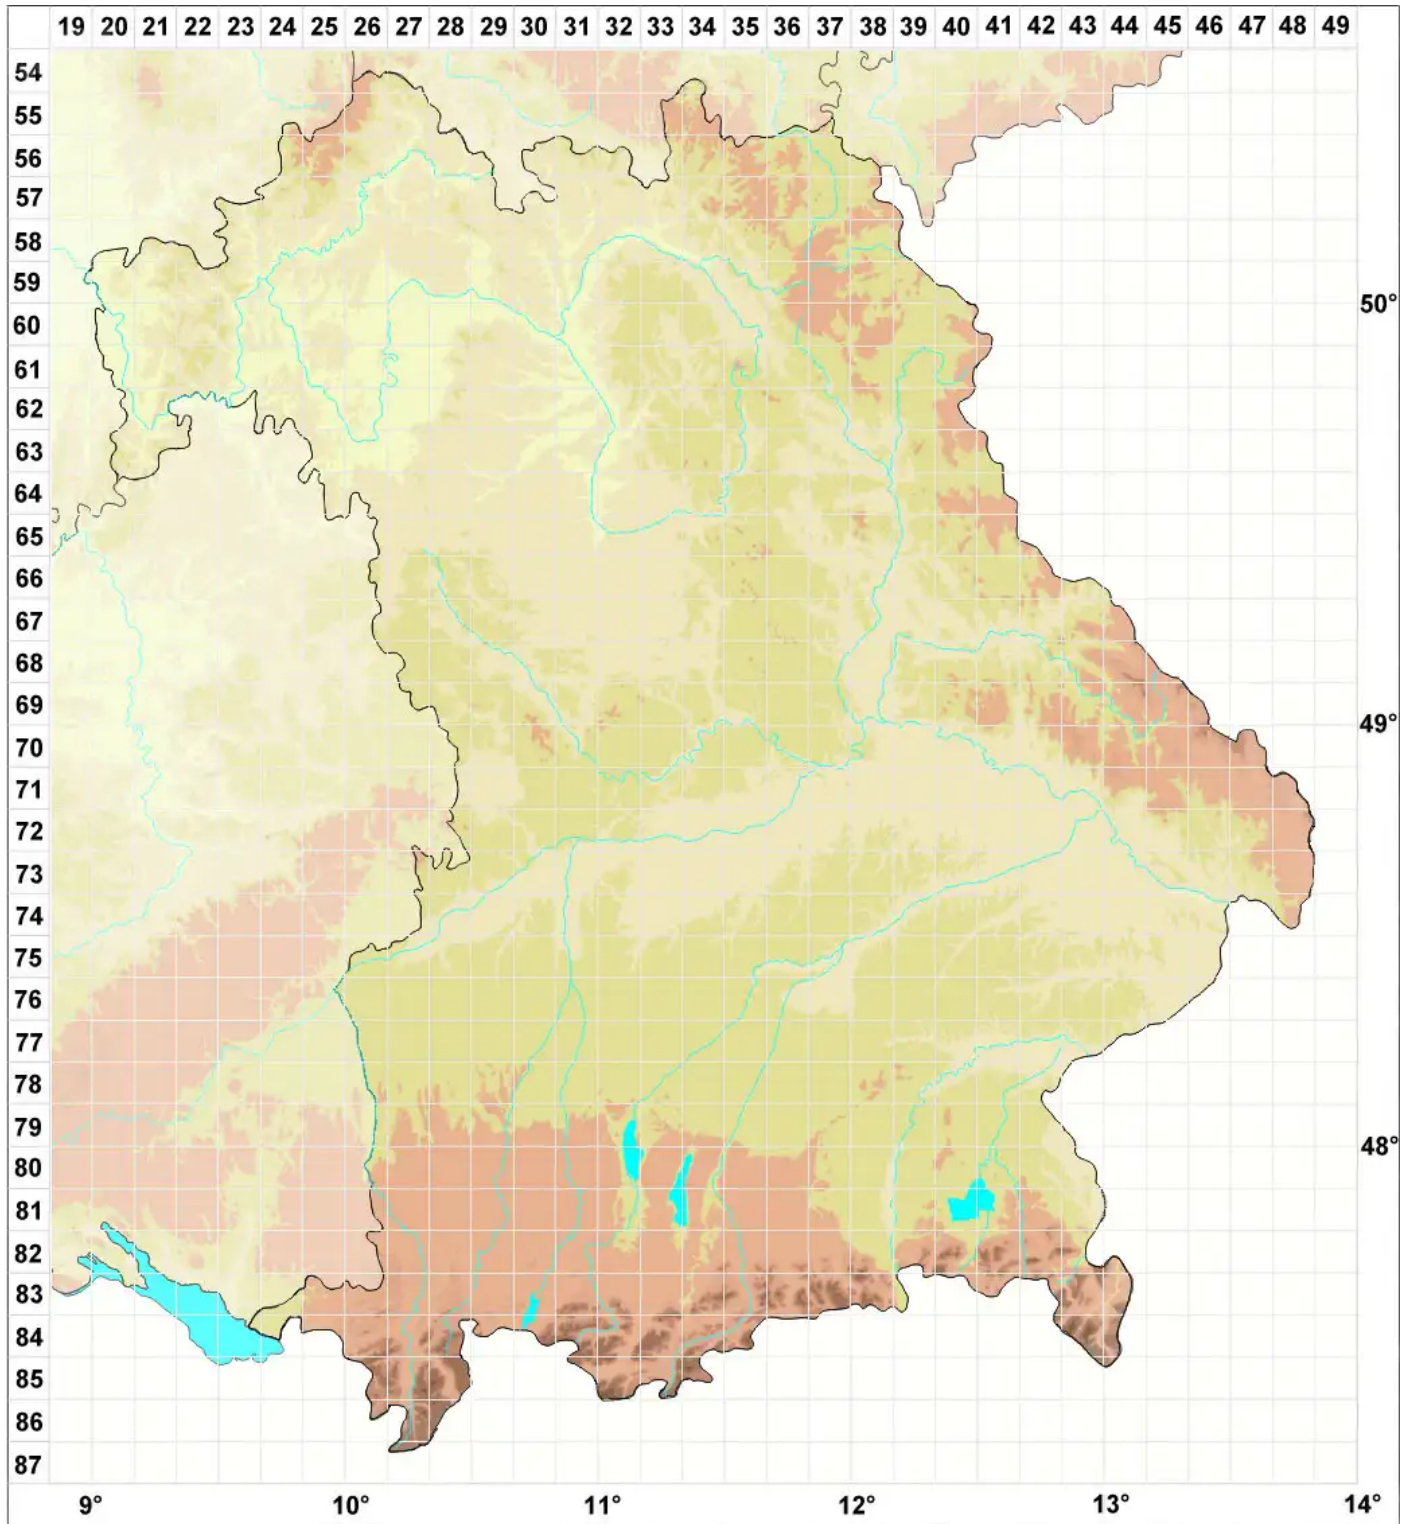

Acarospora tongleti Hue

Tonglets Kleinsporflechte

Legende:

Symbole:

Ausgefülltes Symbol:
Zeitraum von 1980 bis heute (Aktuelle Angabe)

Leeres Symbol:
Zeitraum vor 1980 (Altangabe)

Quadrat: Herbarbeleg