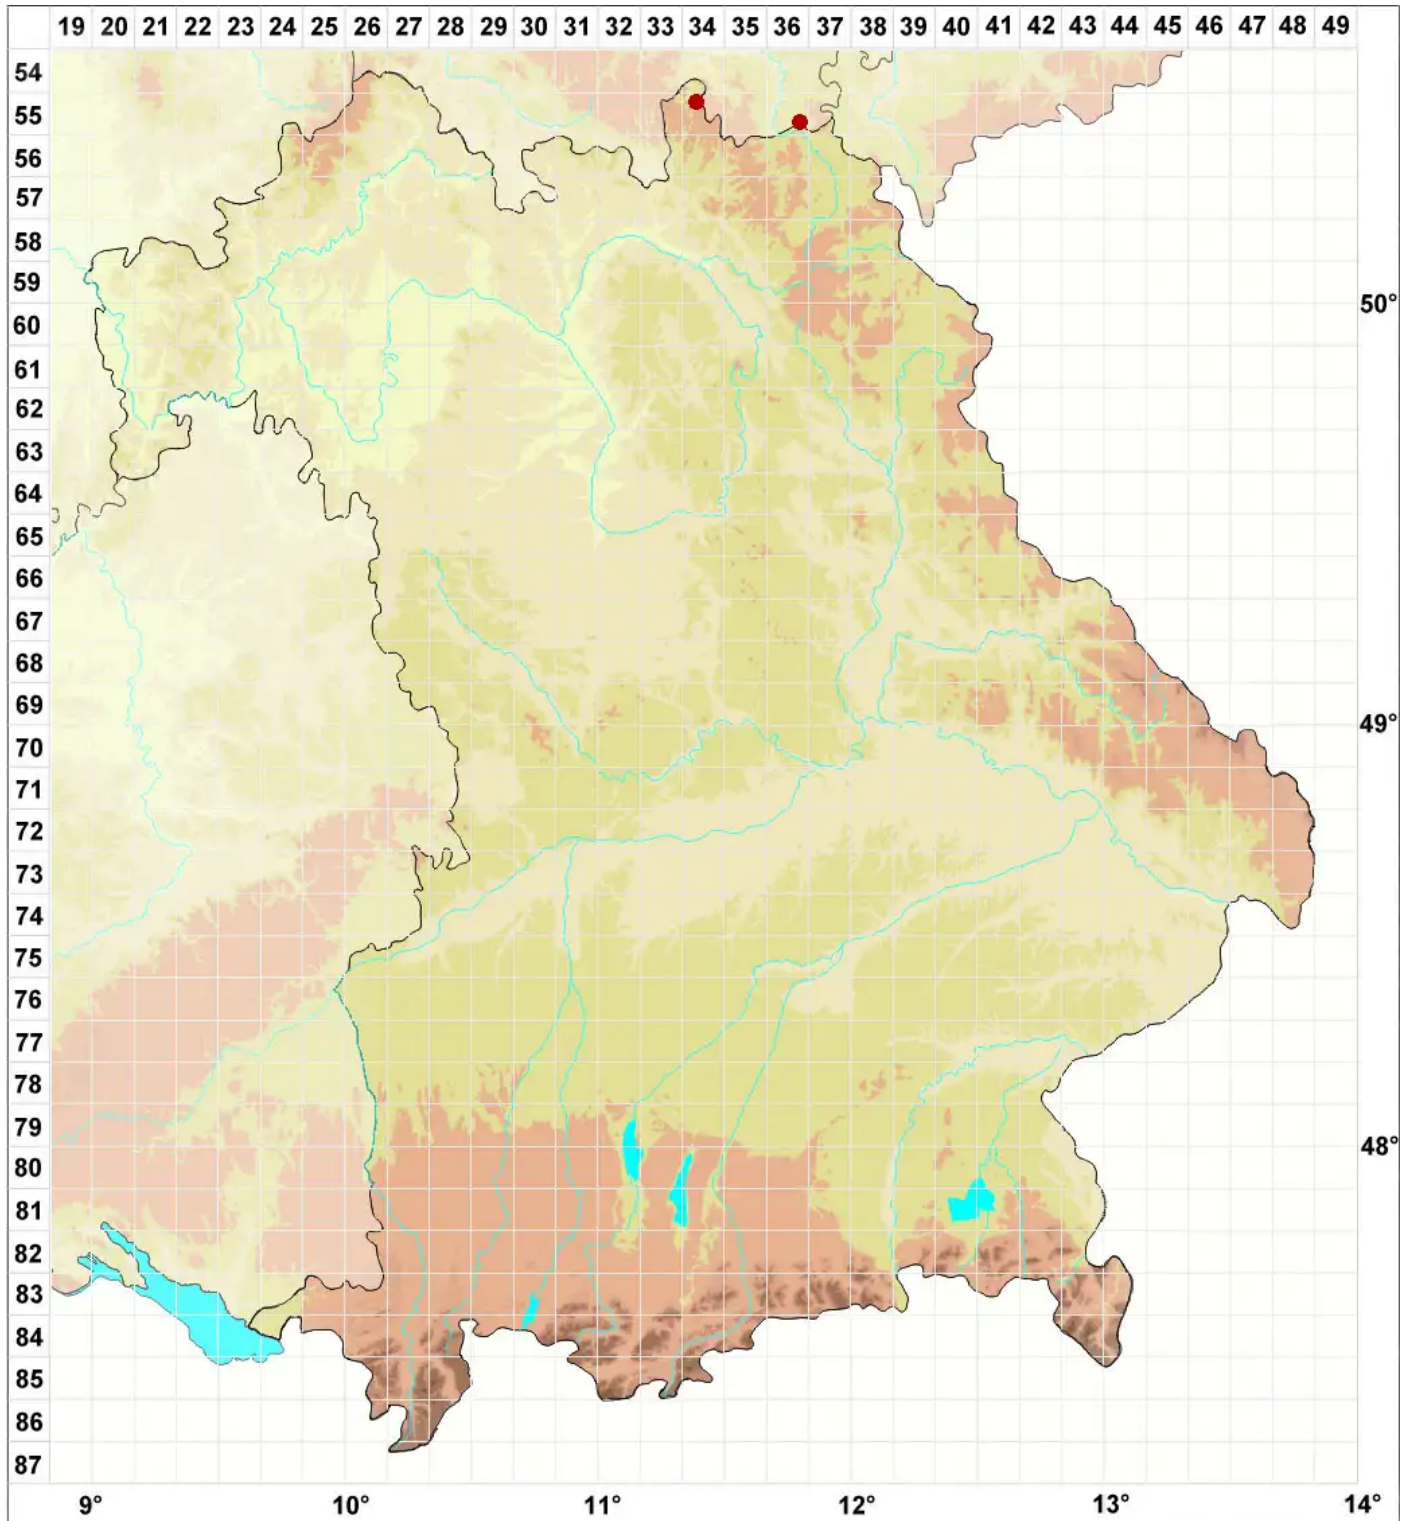

Acarospora rugulosa Körb.

Runzelige Kleinsporflechte

Legende:

Symbole:

Ausgefülltes Symbol:
Zeitraum von 1980 bis heute (Aktuelle Angabe)

Leeres Symbol:
Zeitraum vor 1980 (Altangabe)

Quadrat: Herbarbeleg