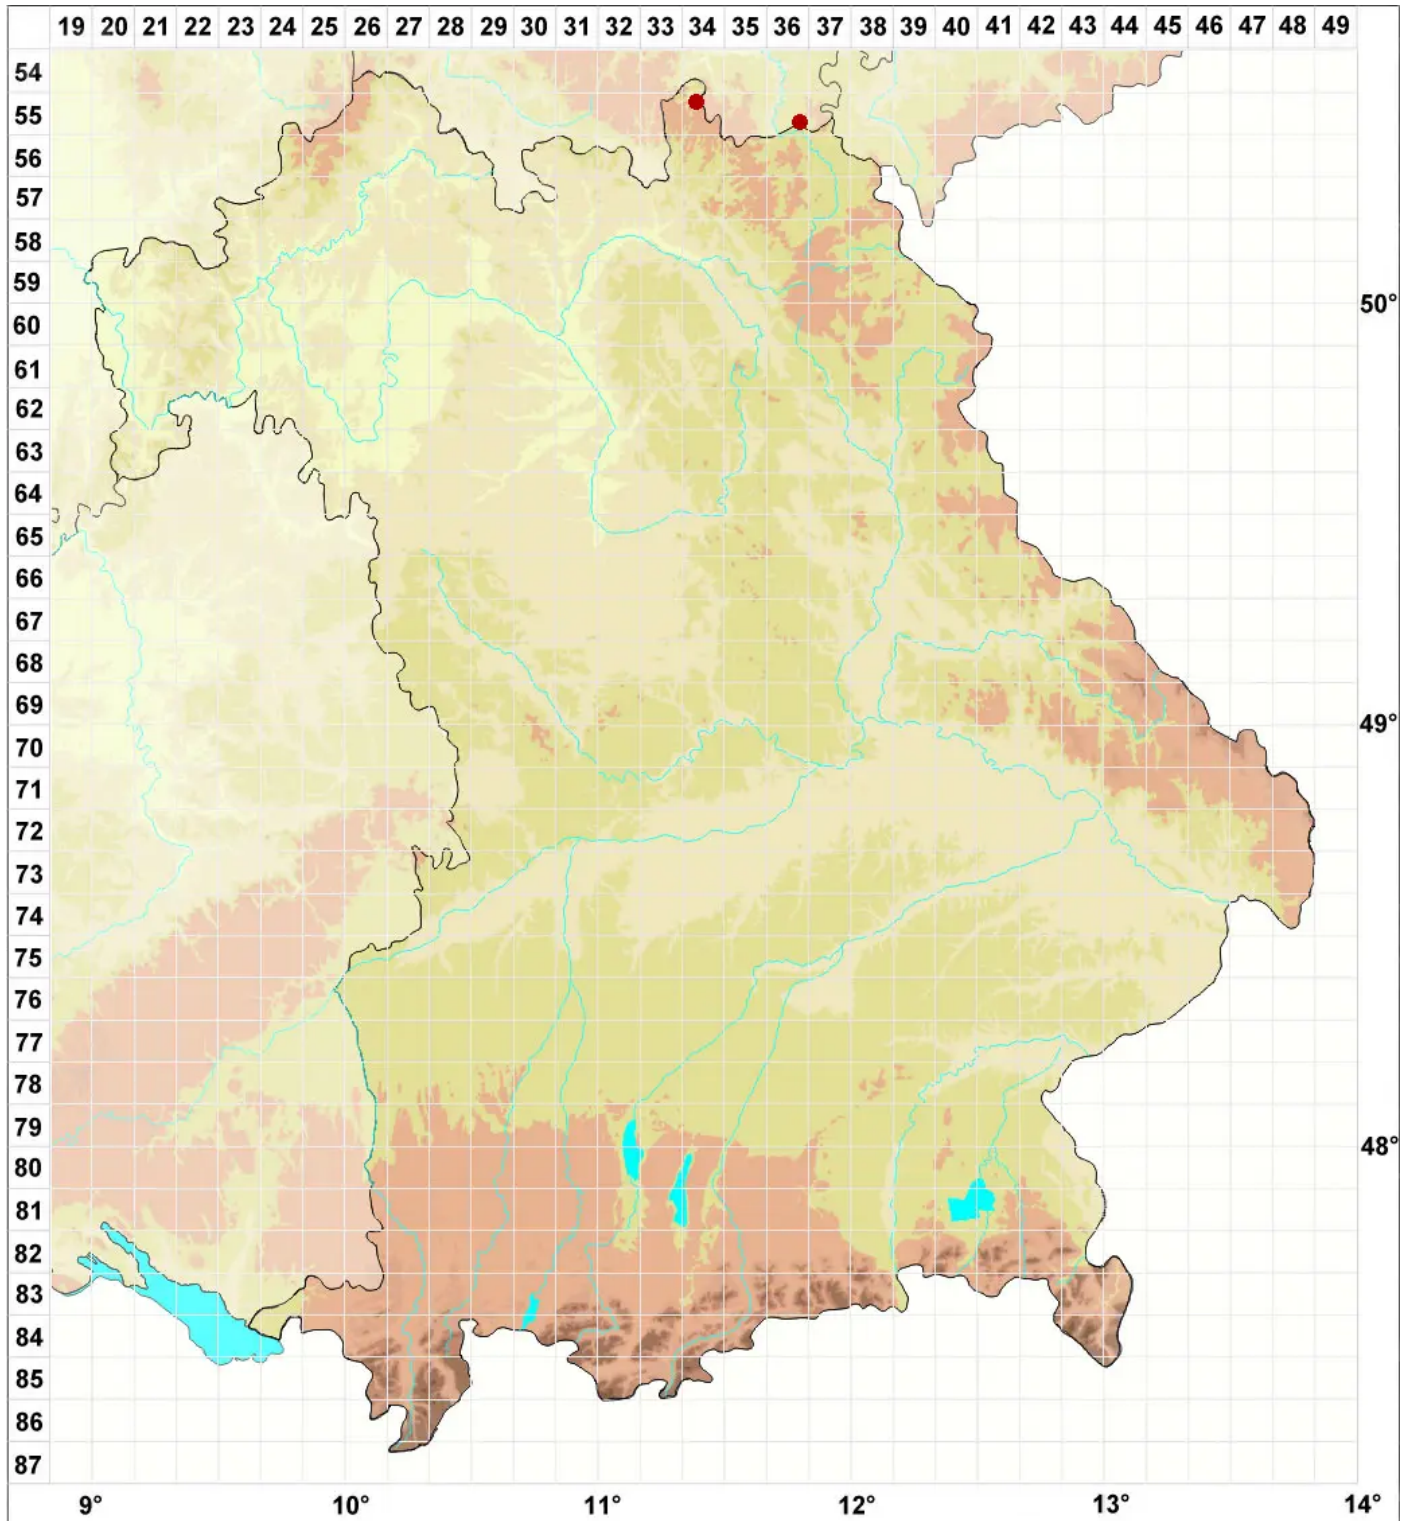

Acarospora rugulosa Körb.

Runzelige Kleinsporflechte

Legende:

Symbole:

Ausgefülltes Symbol:
Zeitraum von 1980 bis heute (Aktuelle Angabe)

Leeres Symbol:
Zeitraum vor 1980 (Altangabe)

Quadrat: Herbarbeleg