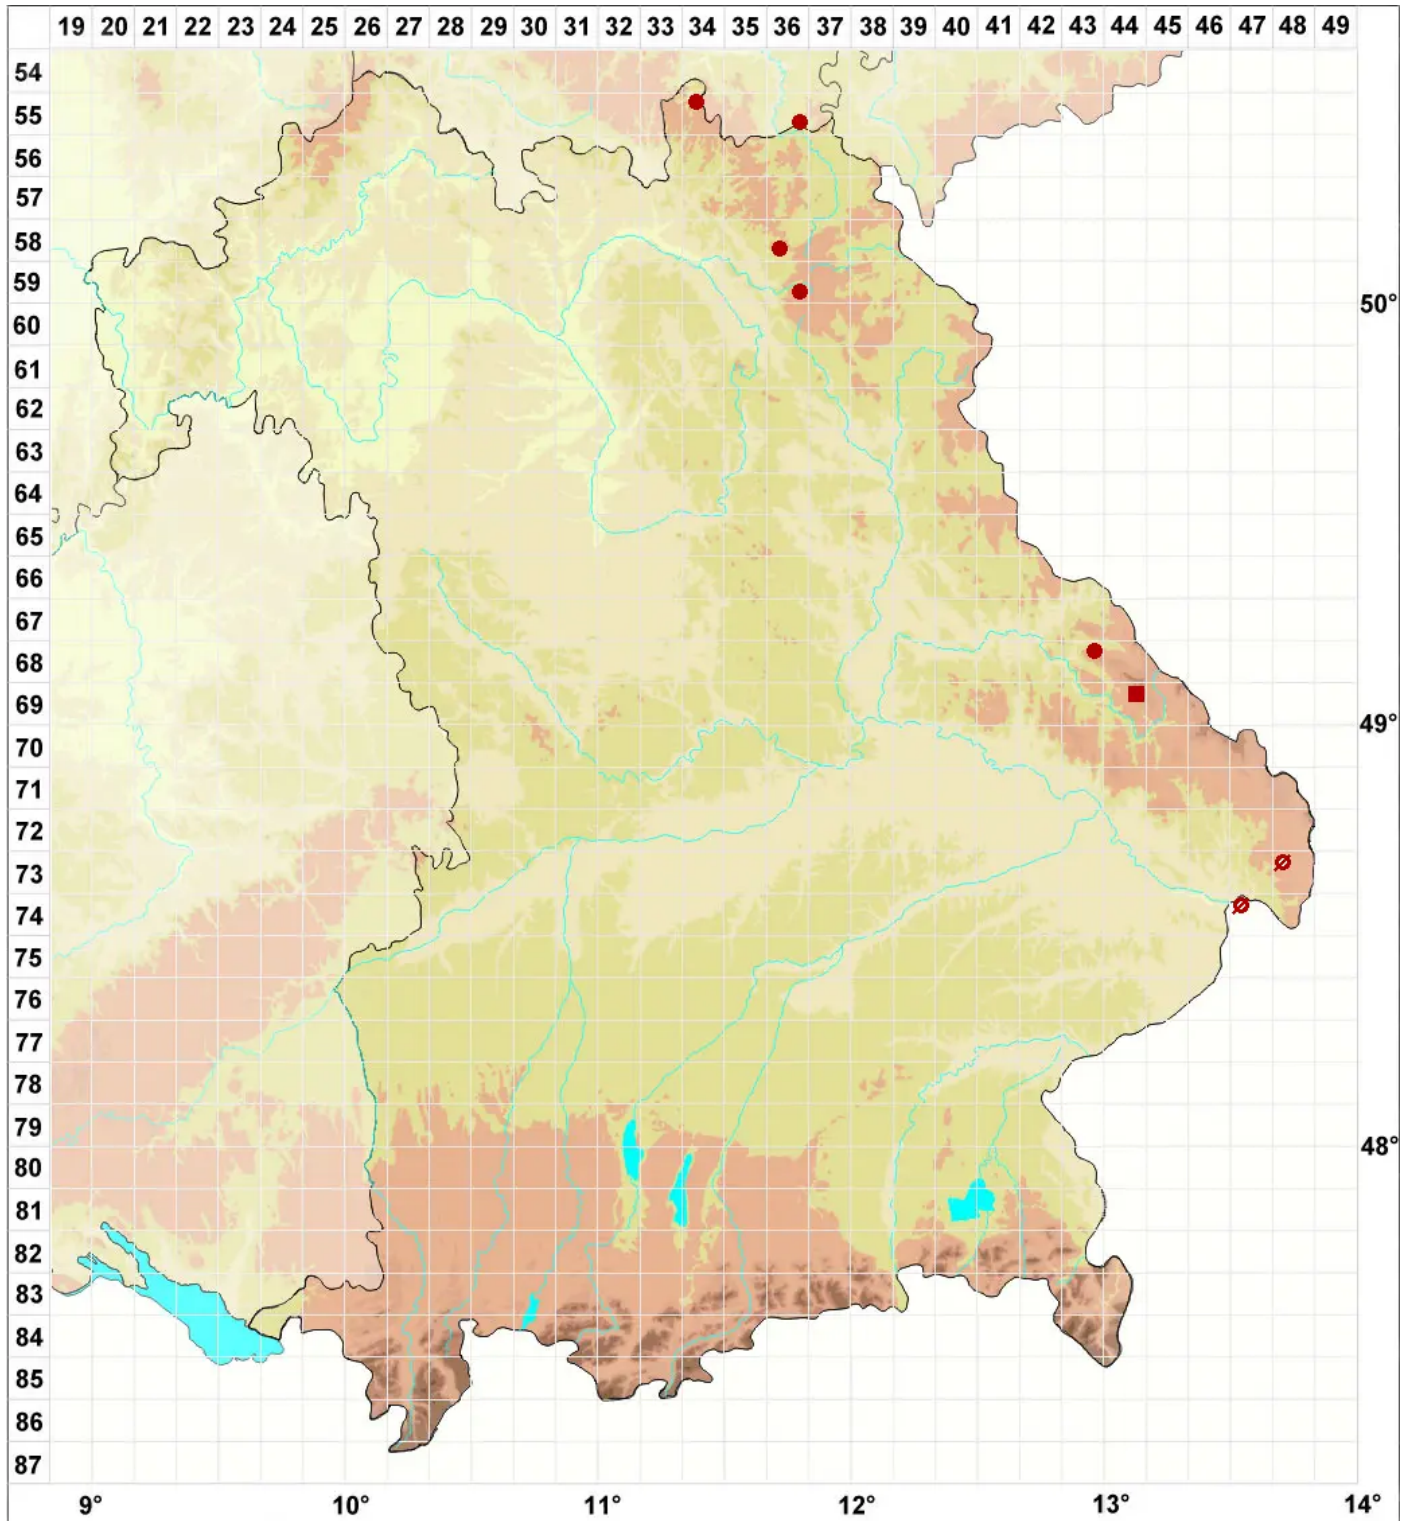

# Acarospora sinopica (Wahlenb.) Körb.

## Rostrote Kleinsporflechte

Legende:

**Symbole:**

Ausgefülltes Symbol:  
Zeitraum von 1980 bis heute (Aktuelle Angabe)

Leeres Symbol:  
Zeitraum vor 1980 (Altangabe)

Quadrat: Herbarbeleg