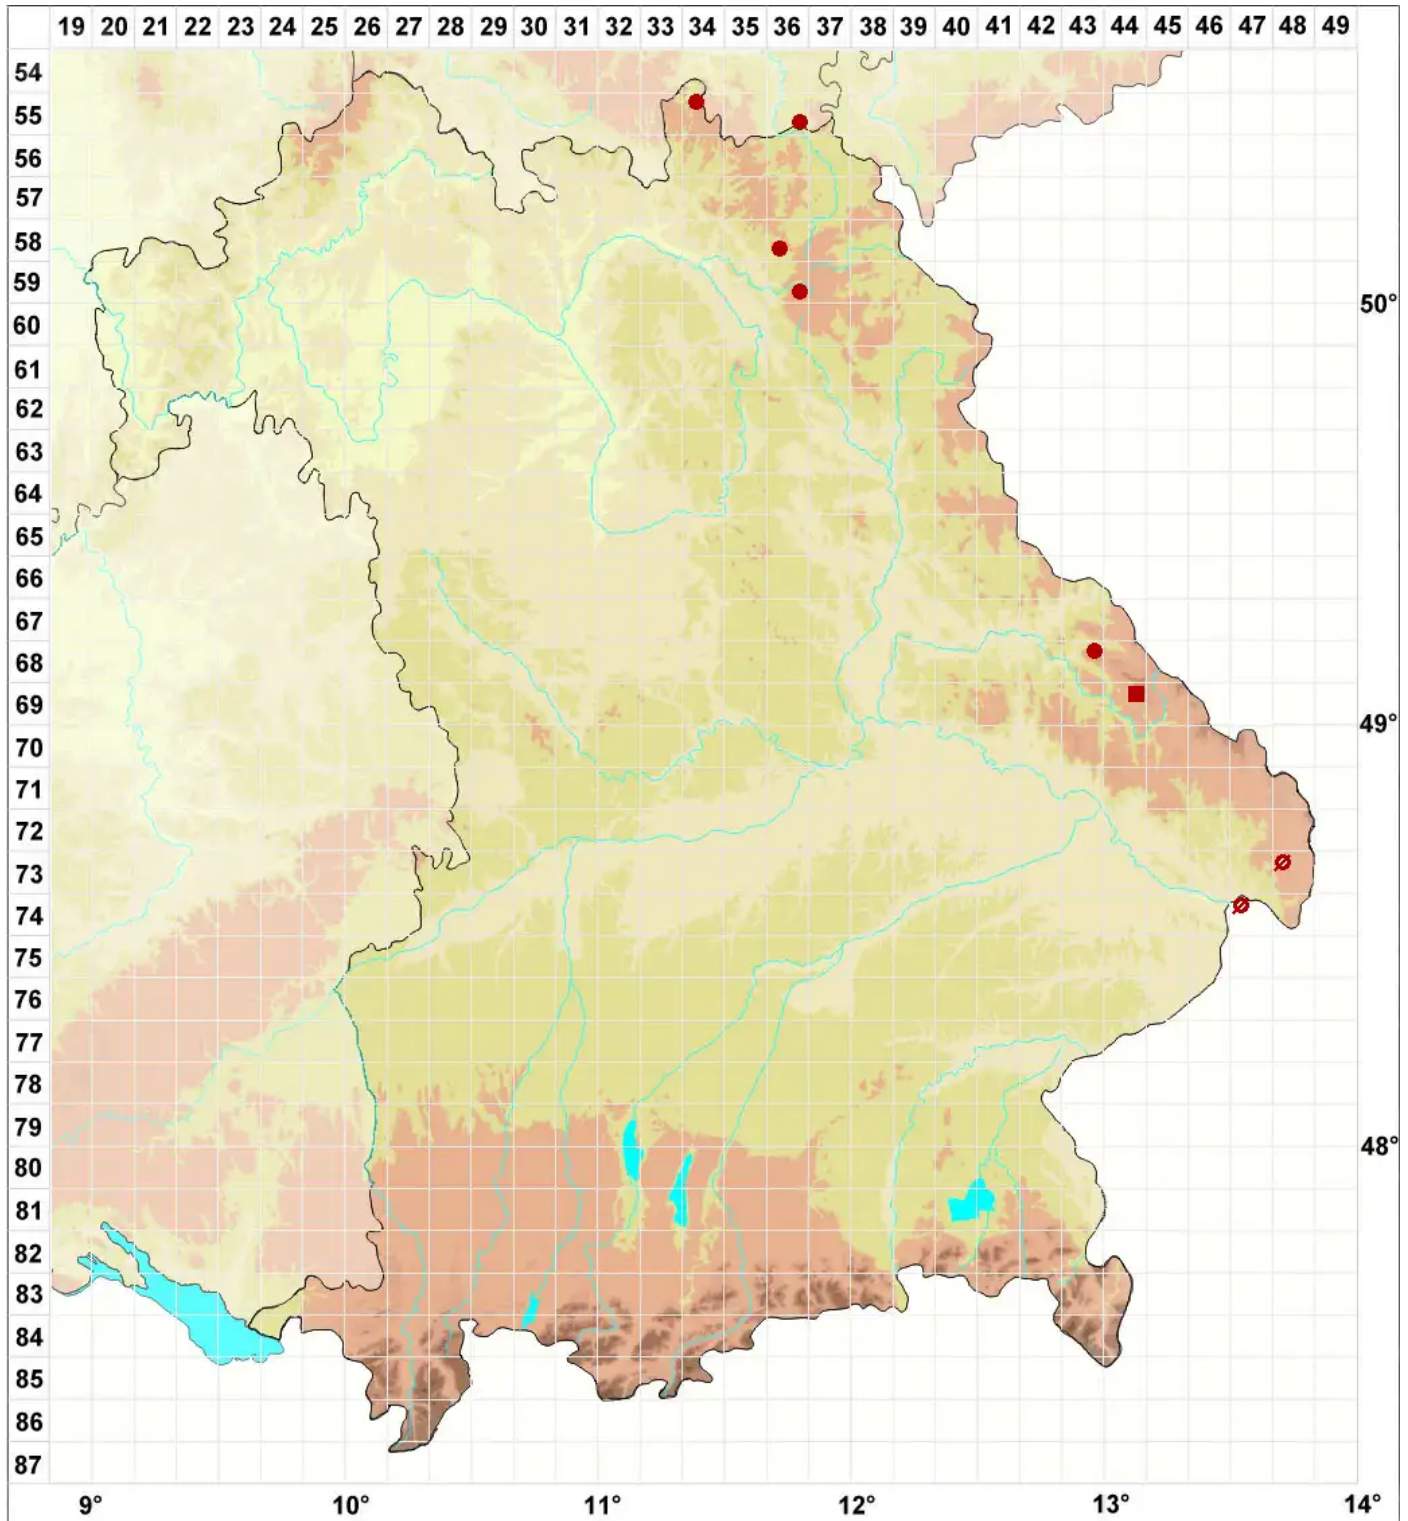

# Acarospora sinopica (Wahlenb.) Körb.

## Rostrote Kleinsporflechte

Legende:

- Symbole:**  
Ausgefülltes Symbol:  
Zeitraum von 1980 bis heute (Aktuelle Angabe)  
Leeres Symbol:  
Zeitraum vor 1980 (Altangabe)  
Quadrat: Herbarbeleg