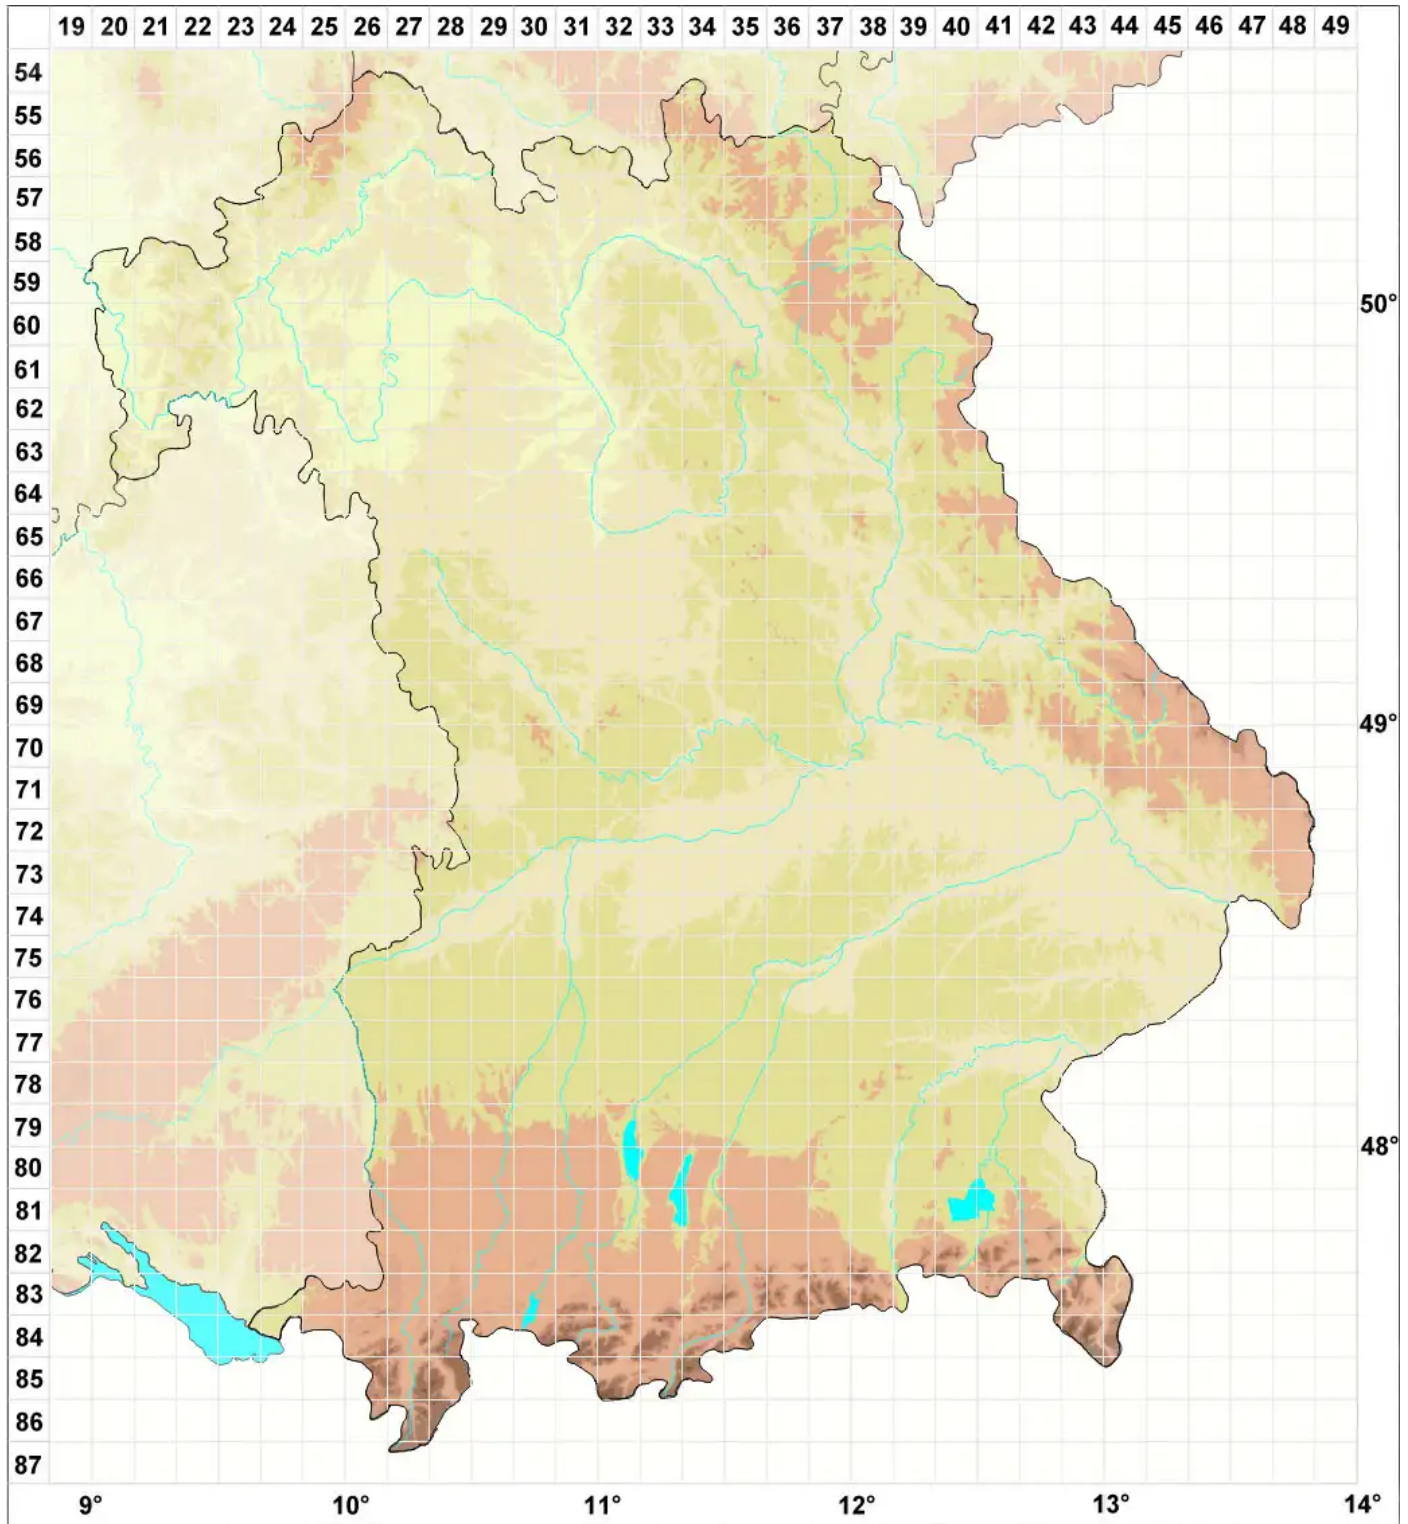

Acarospora lesdainii Harm. ex A. L. Sm.

Legende:

Symbole:

Ausgefülltes Symbol:
Zeitraum von 1980 bis heute (Aktuelle Angabe)

Leeres Symbol:
Zeitraum vor 1980 (Altangabe)

Quadrat: Herbarbeleg