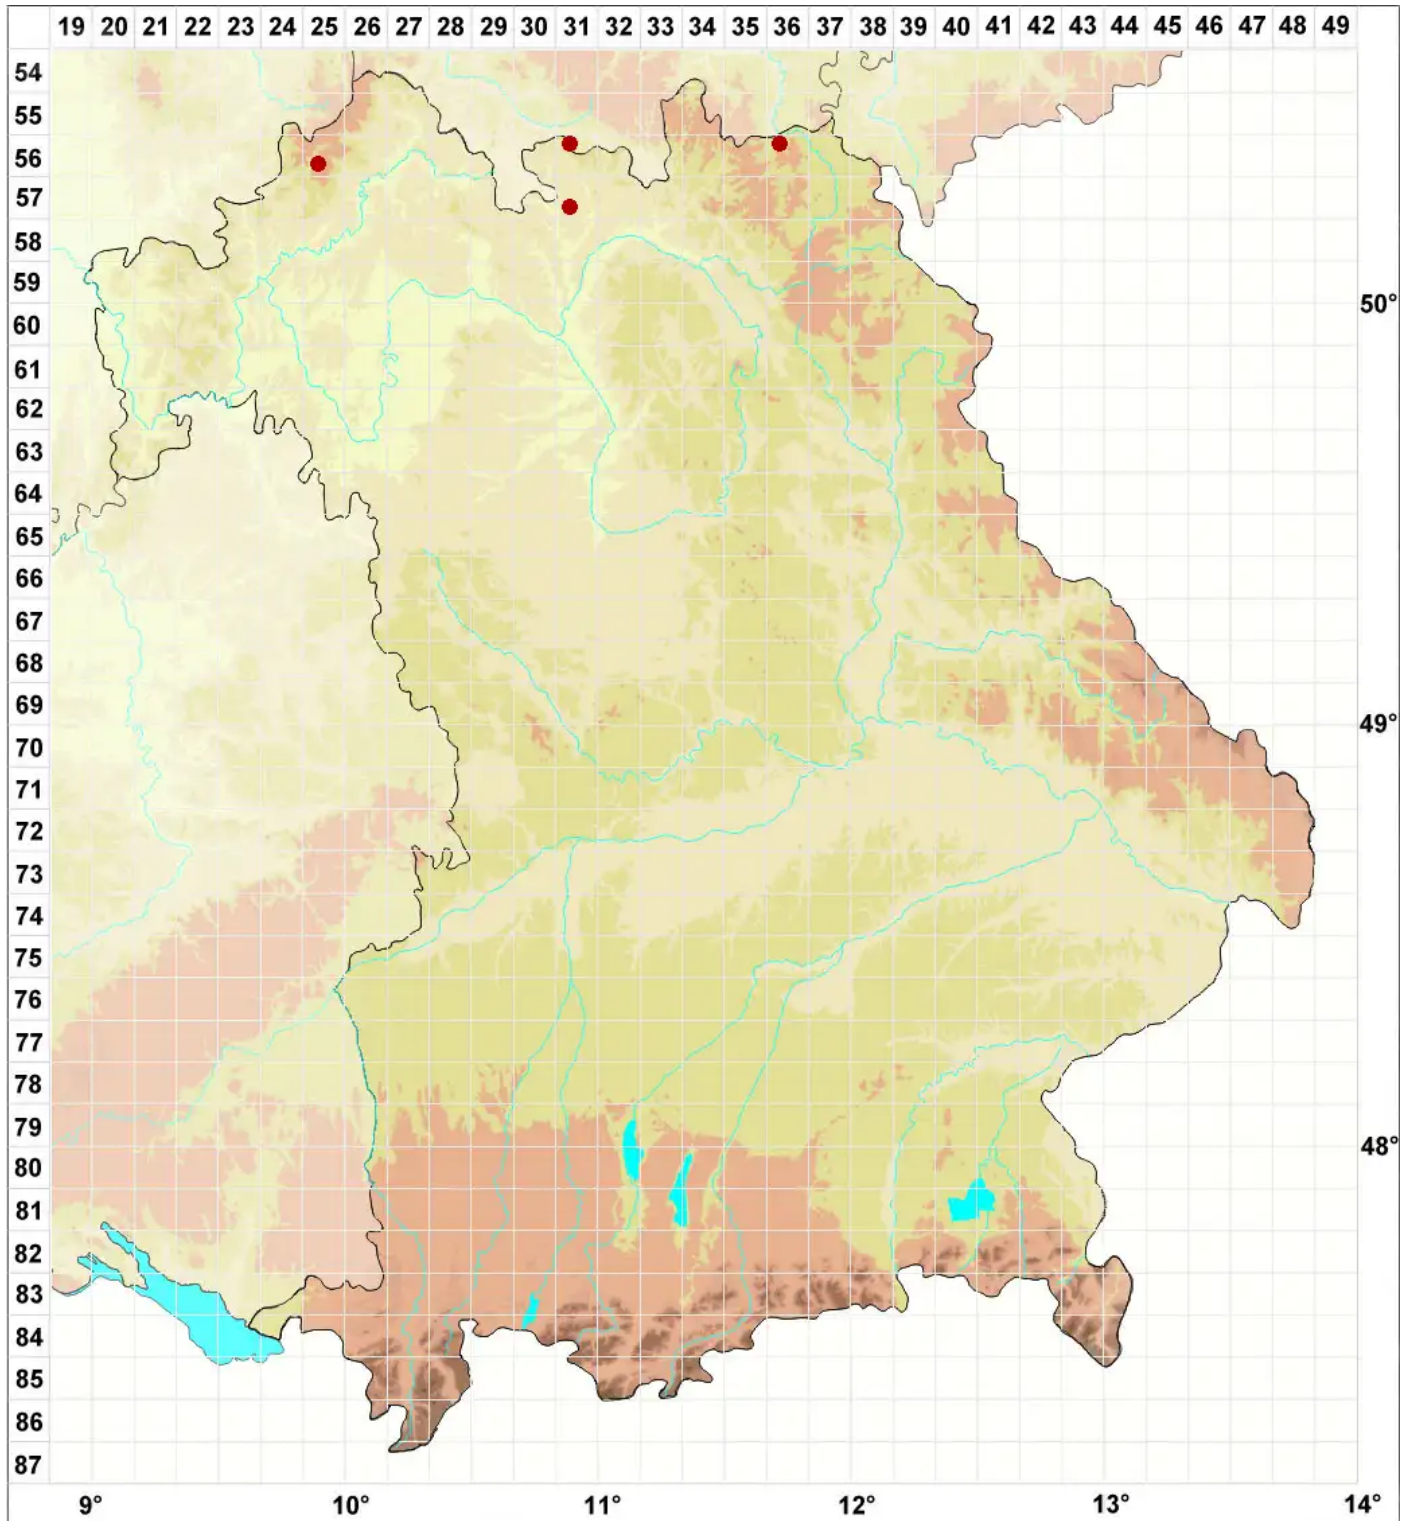

# Polysporina lapponica (Ach. ex Schaer.) Degel.

Nordische Weichfruchtflechte

Legende:

**Symbole:**

Ausgefülltes Symbol:  
Zeitraum von 1980 bis heute (Aktuelle Angabe)

Leeres Symbol:  
Zeitraum vor 1980 (Altangabe)

Quadrat: Herbarbeleg