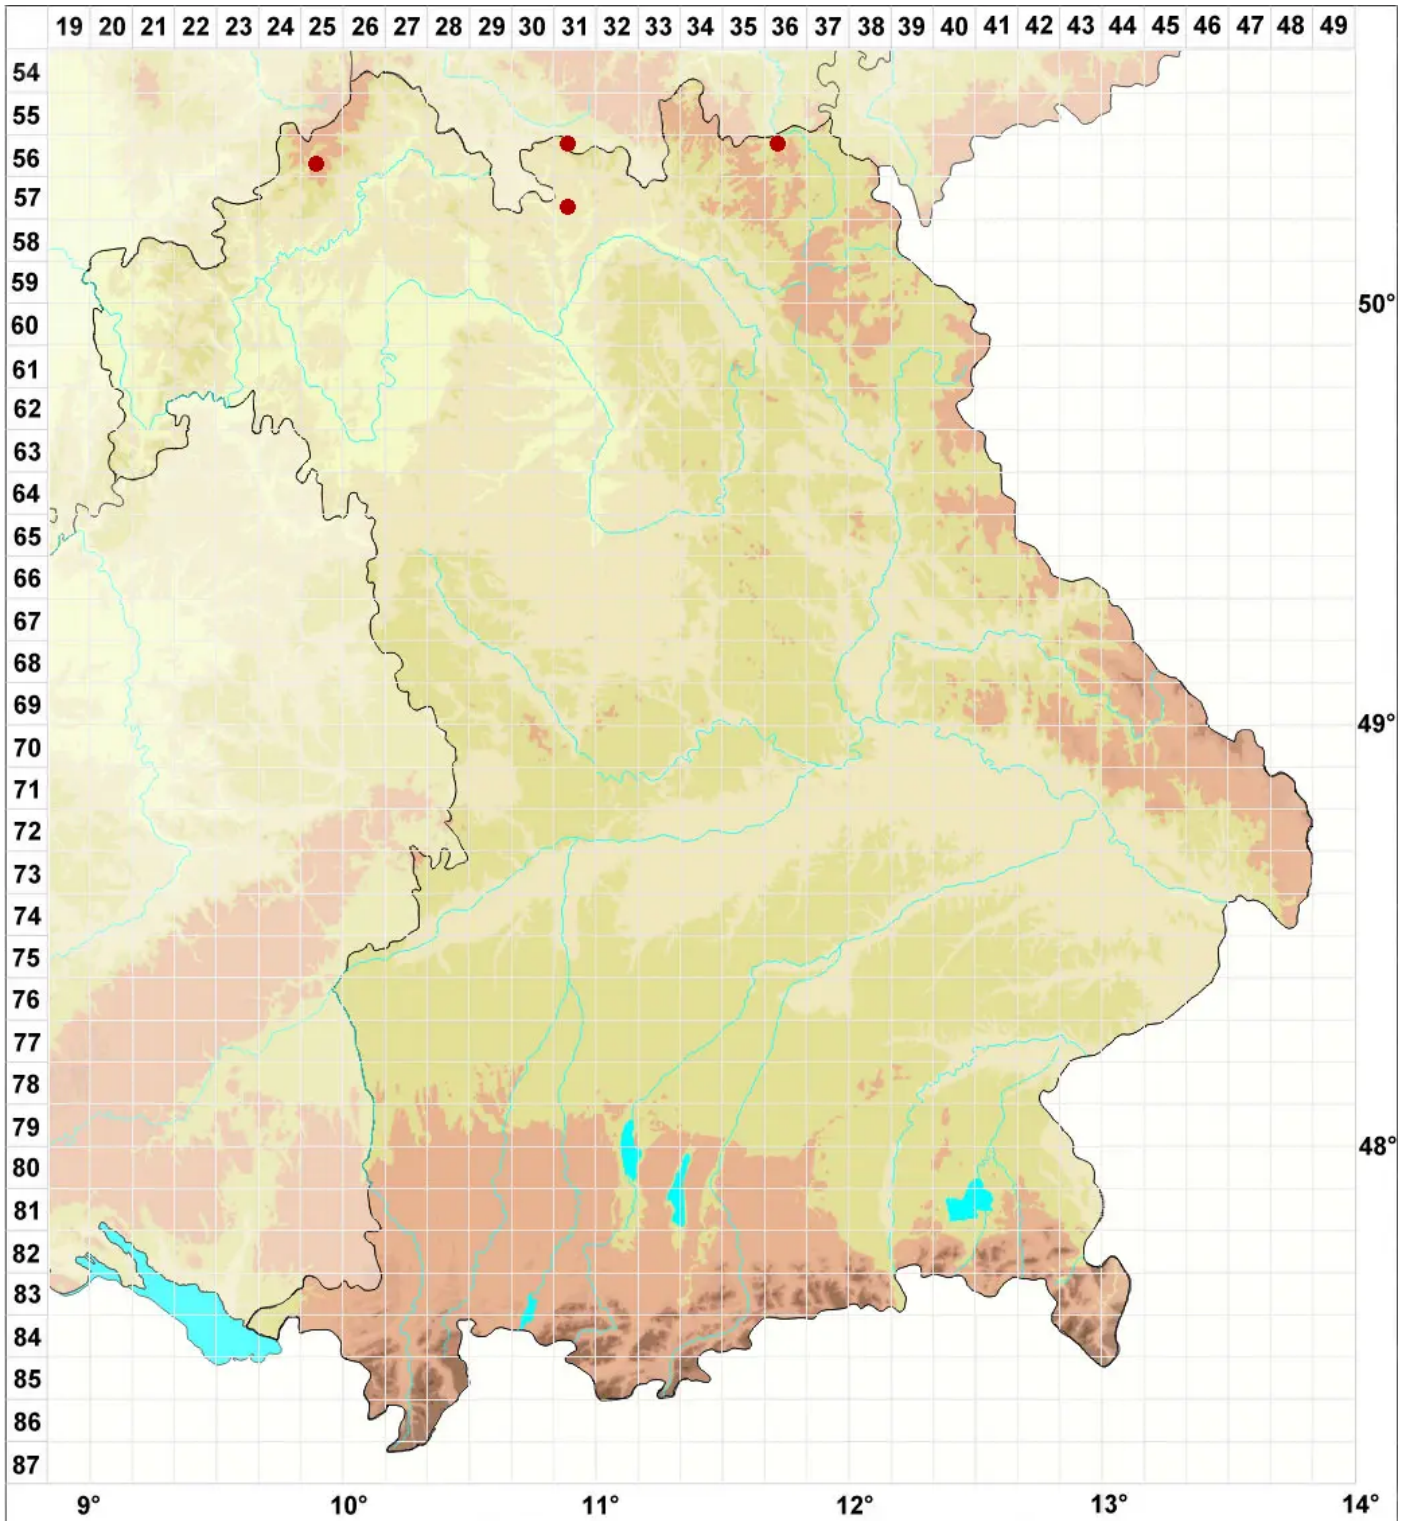

Polysporina lapponica (Ach. ex Schaer.) Degel.

Nordische Weichfruchtflechte

Legende:

- Symbole:**
- Ausgefülltes Symbol:
Zeitraum von 1980 bis heute (Aktuelle Angabe)
 - Leeres Symbol:
Zeitraum vor 1980 (Altangabe)
 - Quadrat: Herbarbeleg