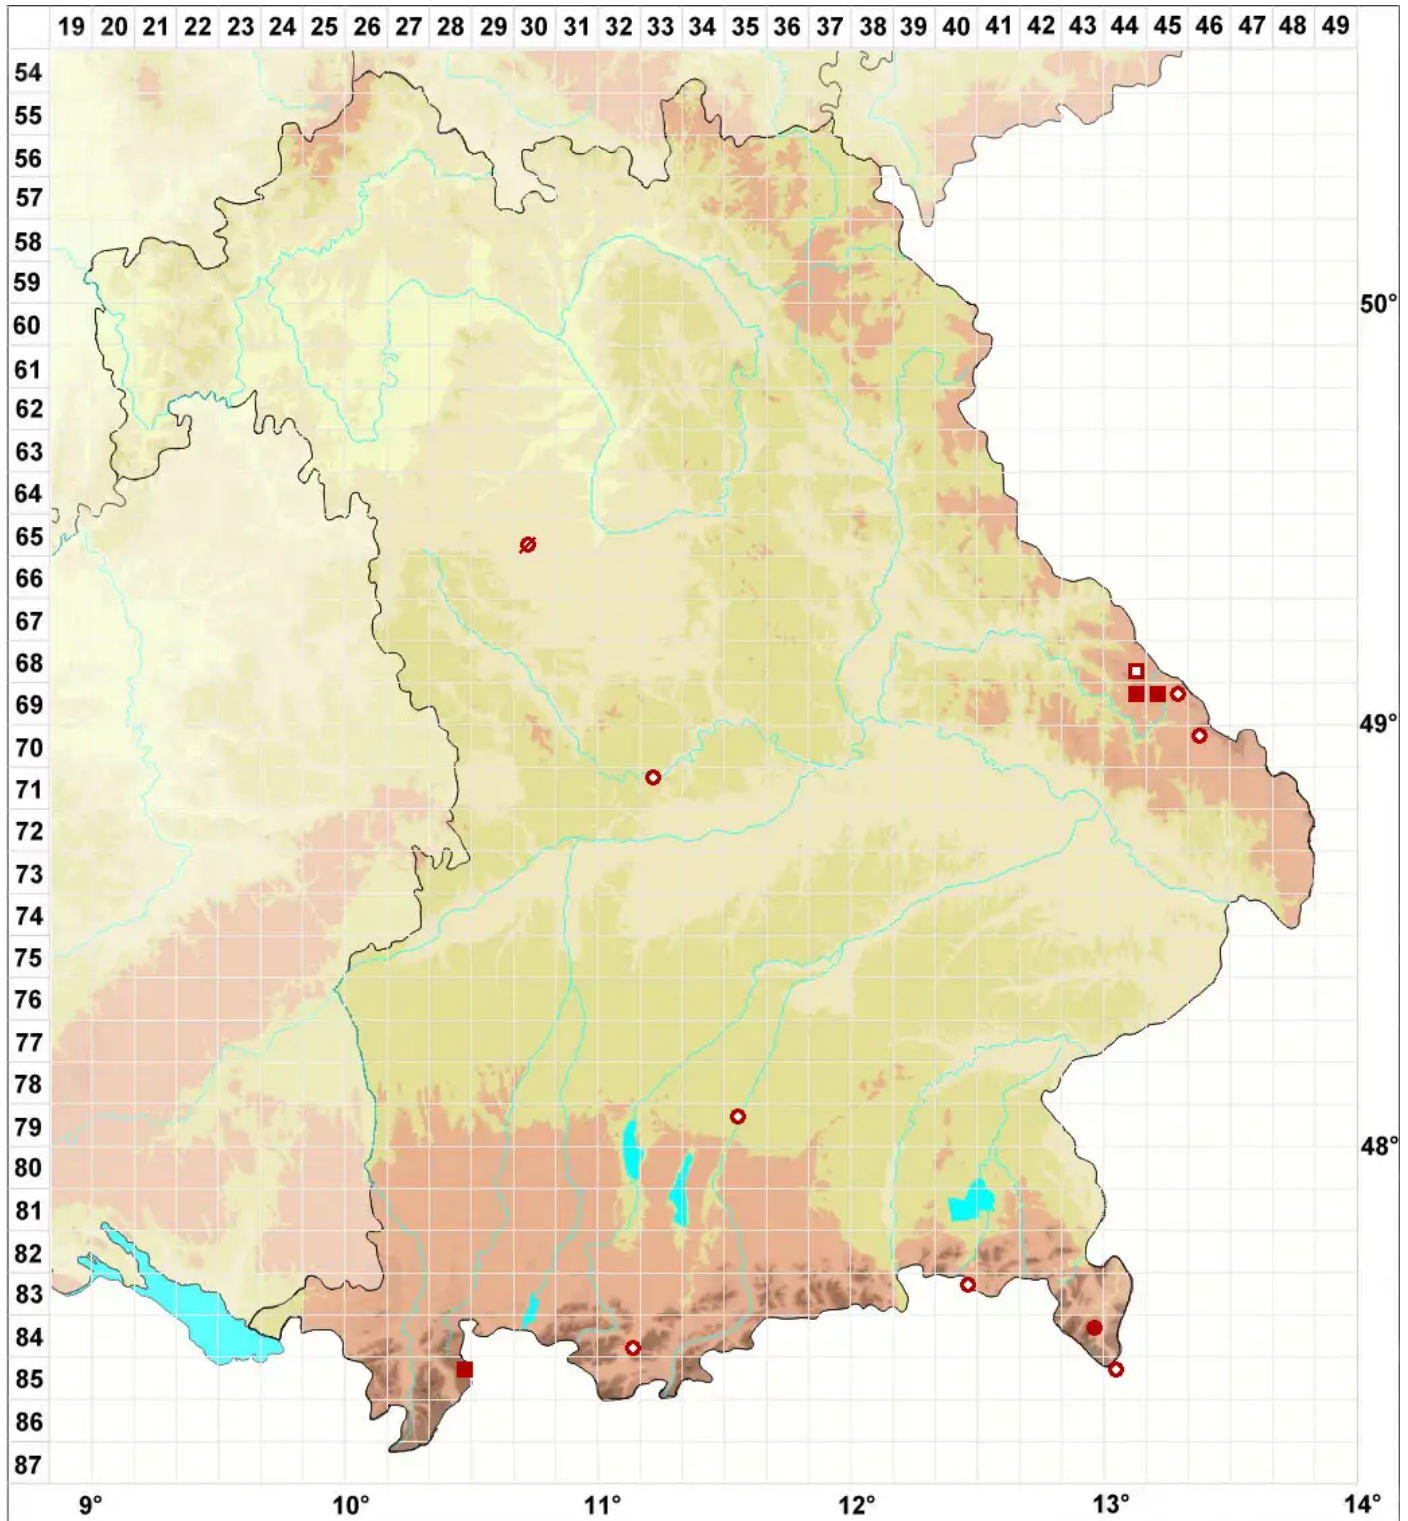

# Cyphelium inquinans (Sm.) Trevis.

## Graue Staubfruchtflechte

Legende:

**Symbole:**

Ausgefülltes Symbol:  
Zeitraum von 1980 bis heute (Aktuelle Angabe)

Leeres Symbol:  
Zeitraum vor 1980 (Altangabe)

Quadrat: Herbarbeleg