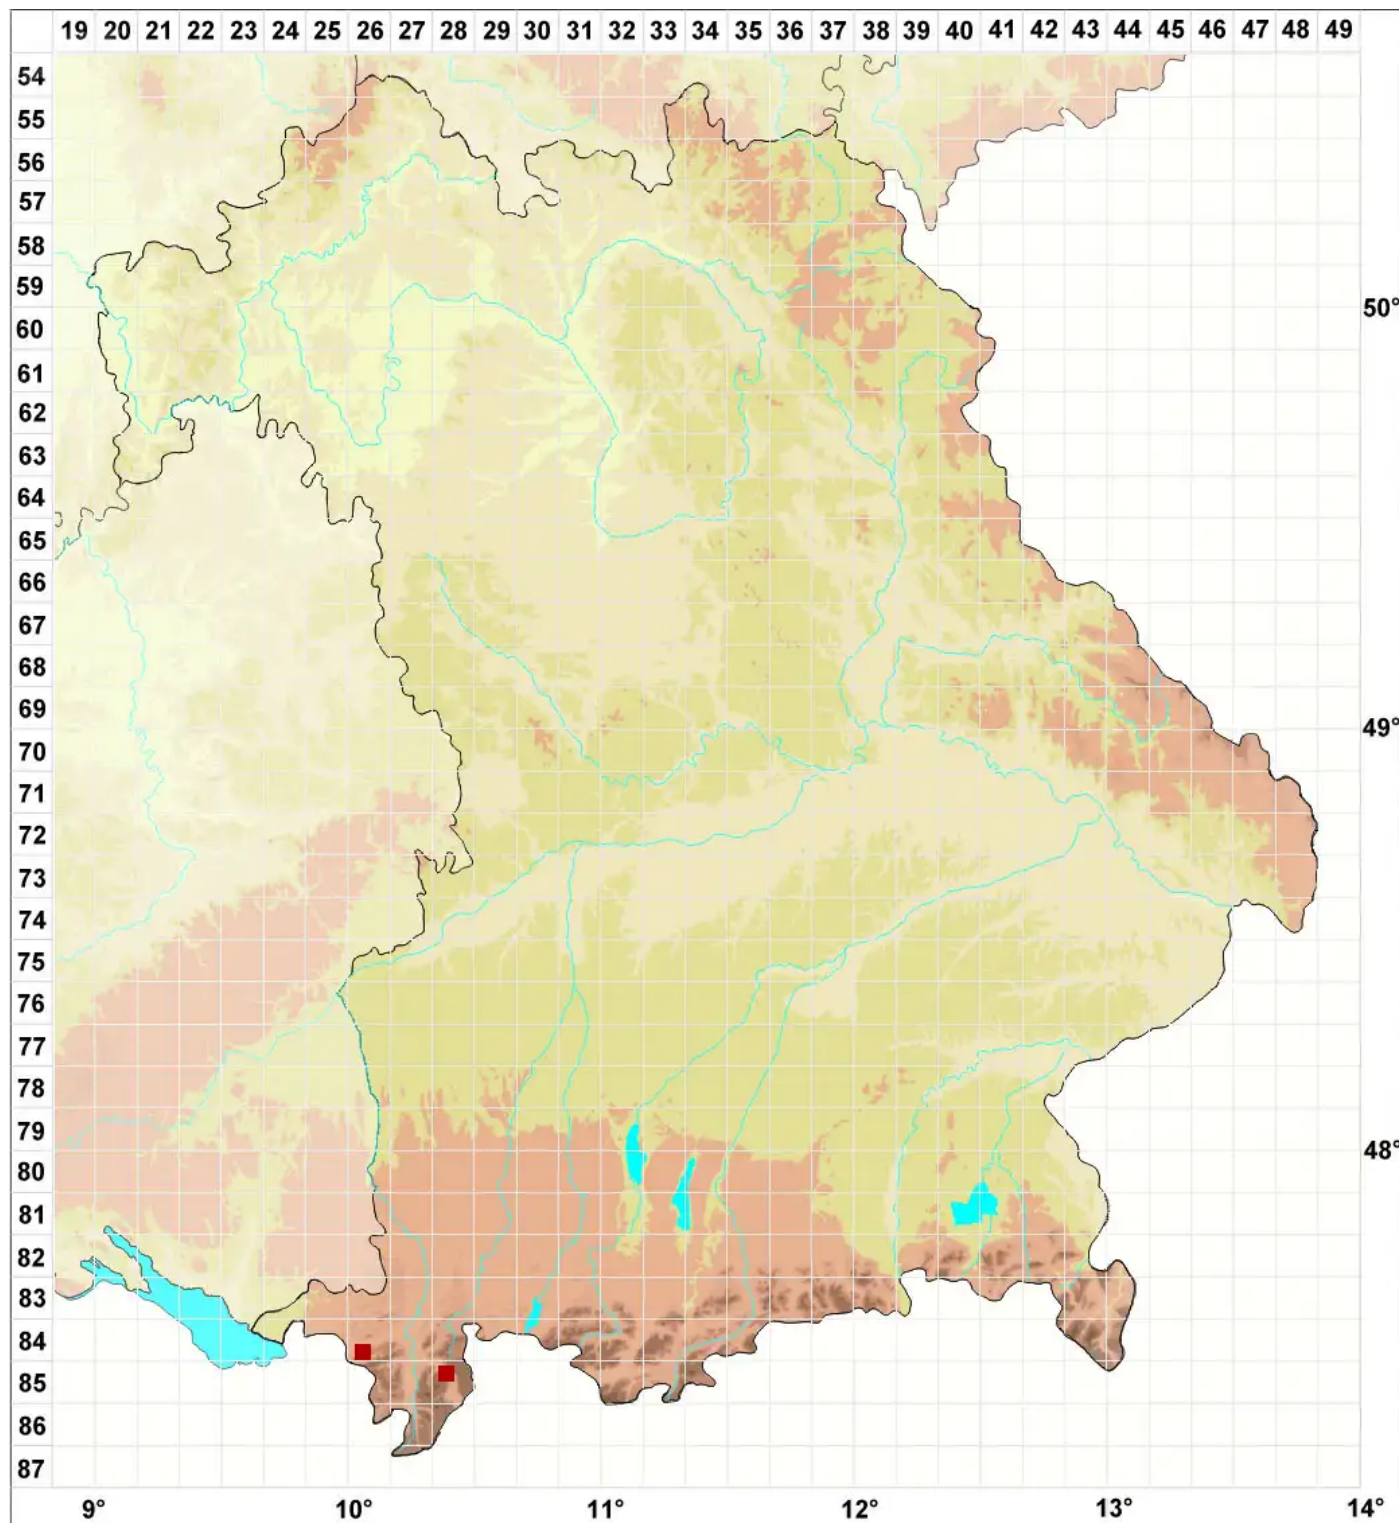

Cyphelium karelicum (Vain.) Räsänen

Karelische Staubfruchtflechte

Legende:

Symbole:

Ausgefülltes Symbol:
Zeitraum von 1980 bis heute (Aktuelle Angabe)

Leeres Symbol:
Zeitraum vor 1980 (Altangabe)

Quadrat: Herbarbeleg