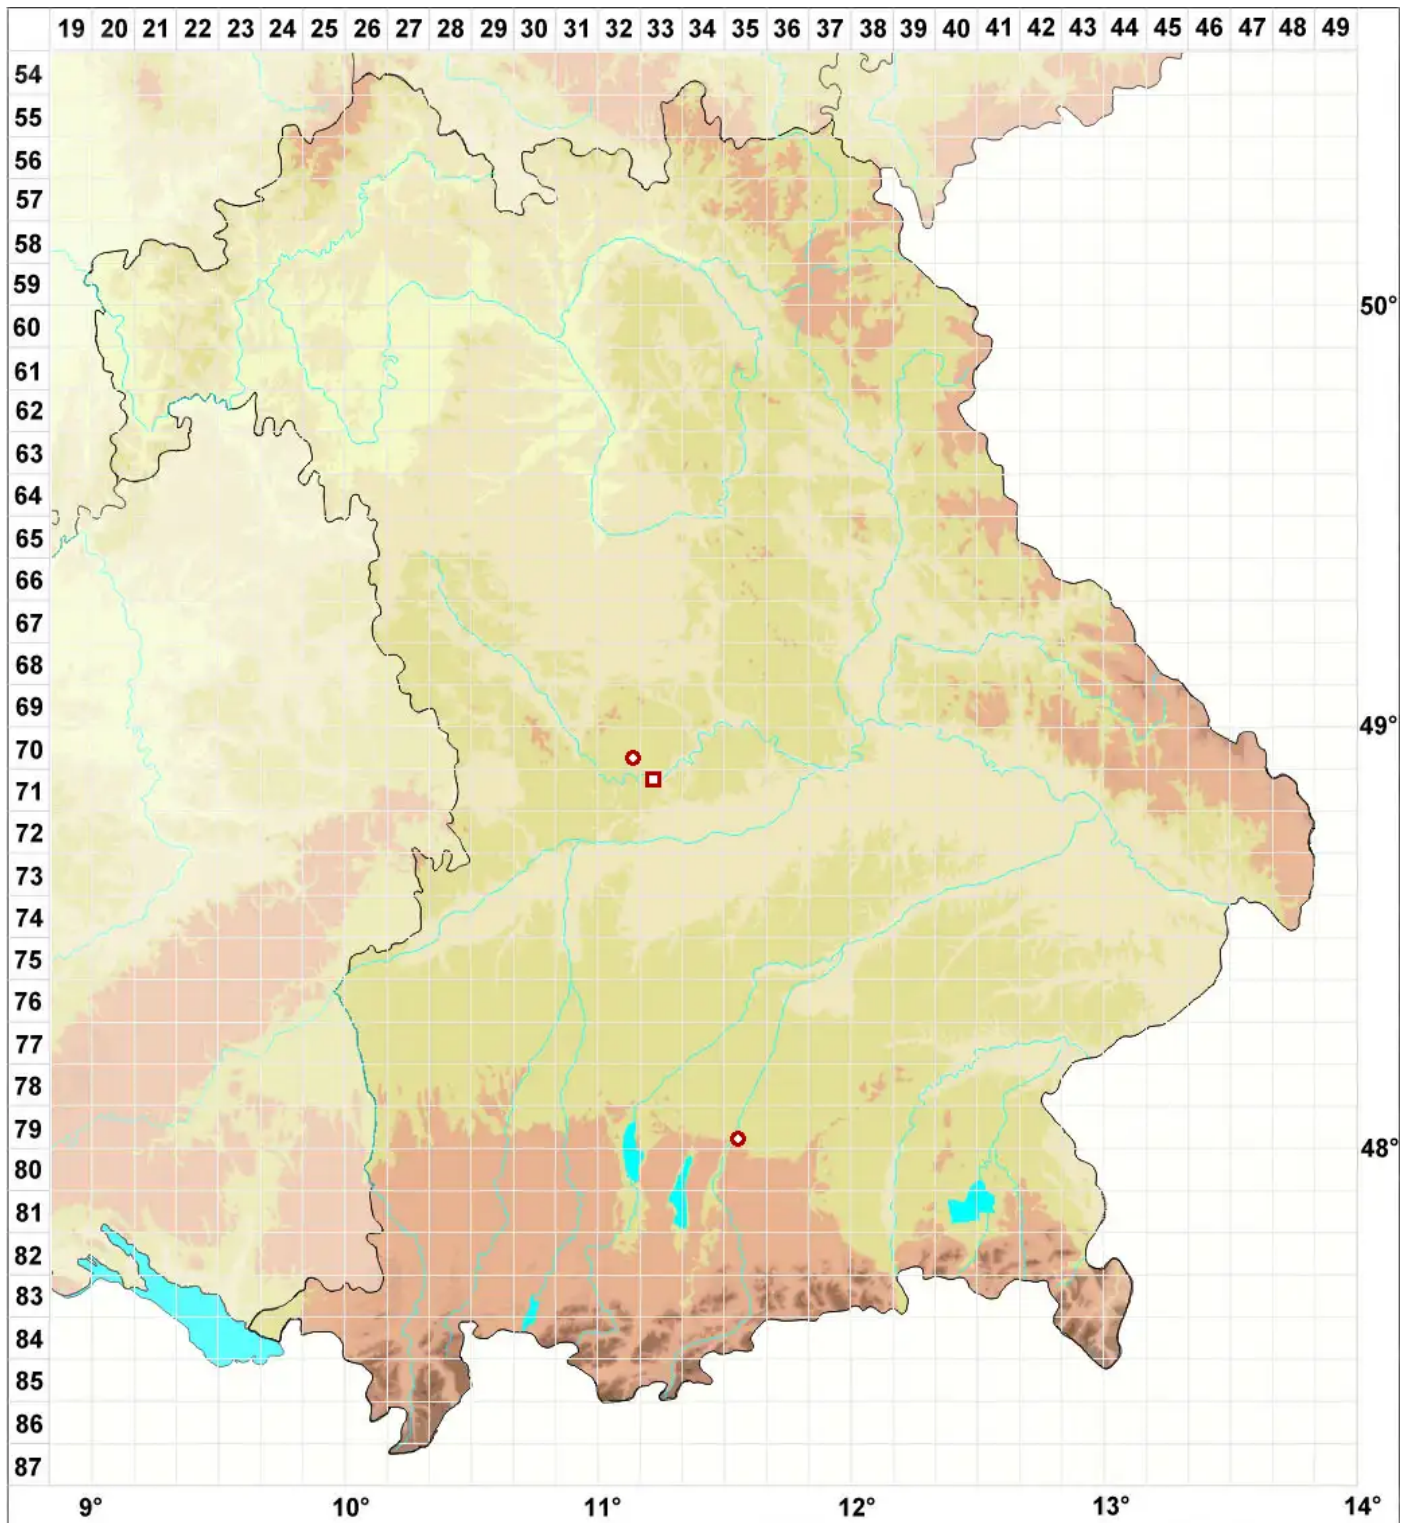

Cyphelium sessile (Pers.) Trevis.

Legende:

Symbole:

Ausgefülltes Symbol:
Zeitraum von 1980 bis heute (Aktuelle Angabe)

Leeres Symbol:
Zeitraum vor 1980 (Altangabe)

Quadrat: Herbarbeleg