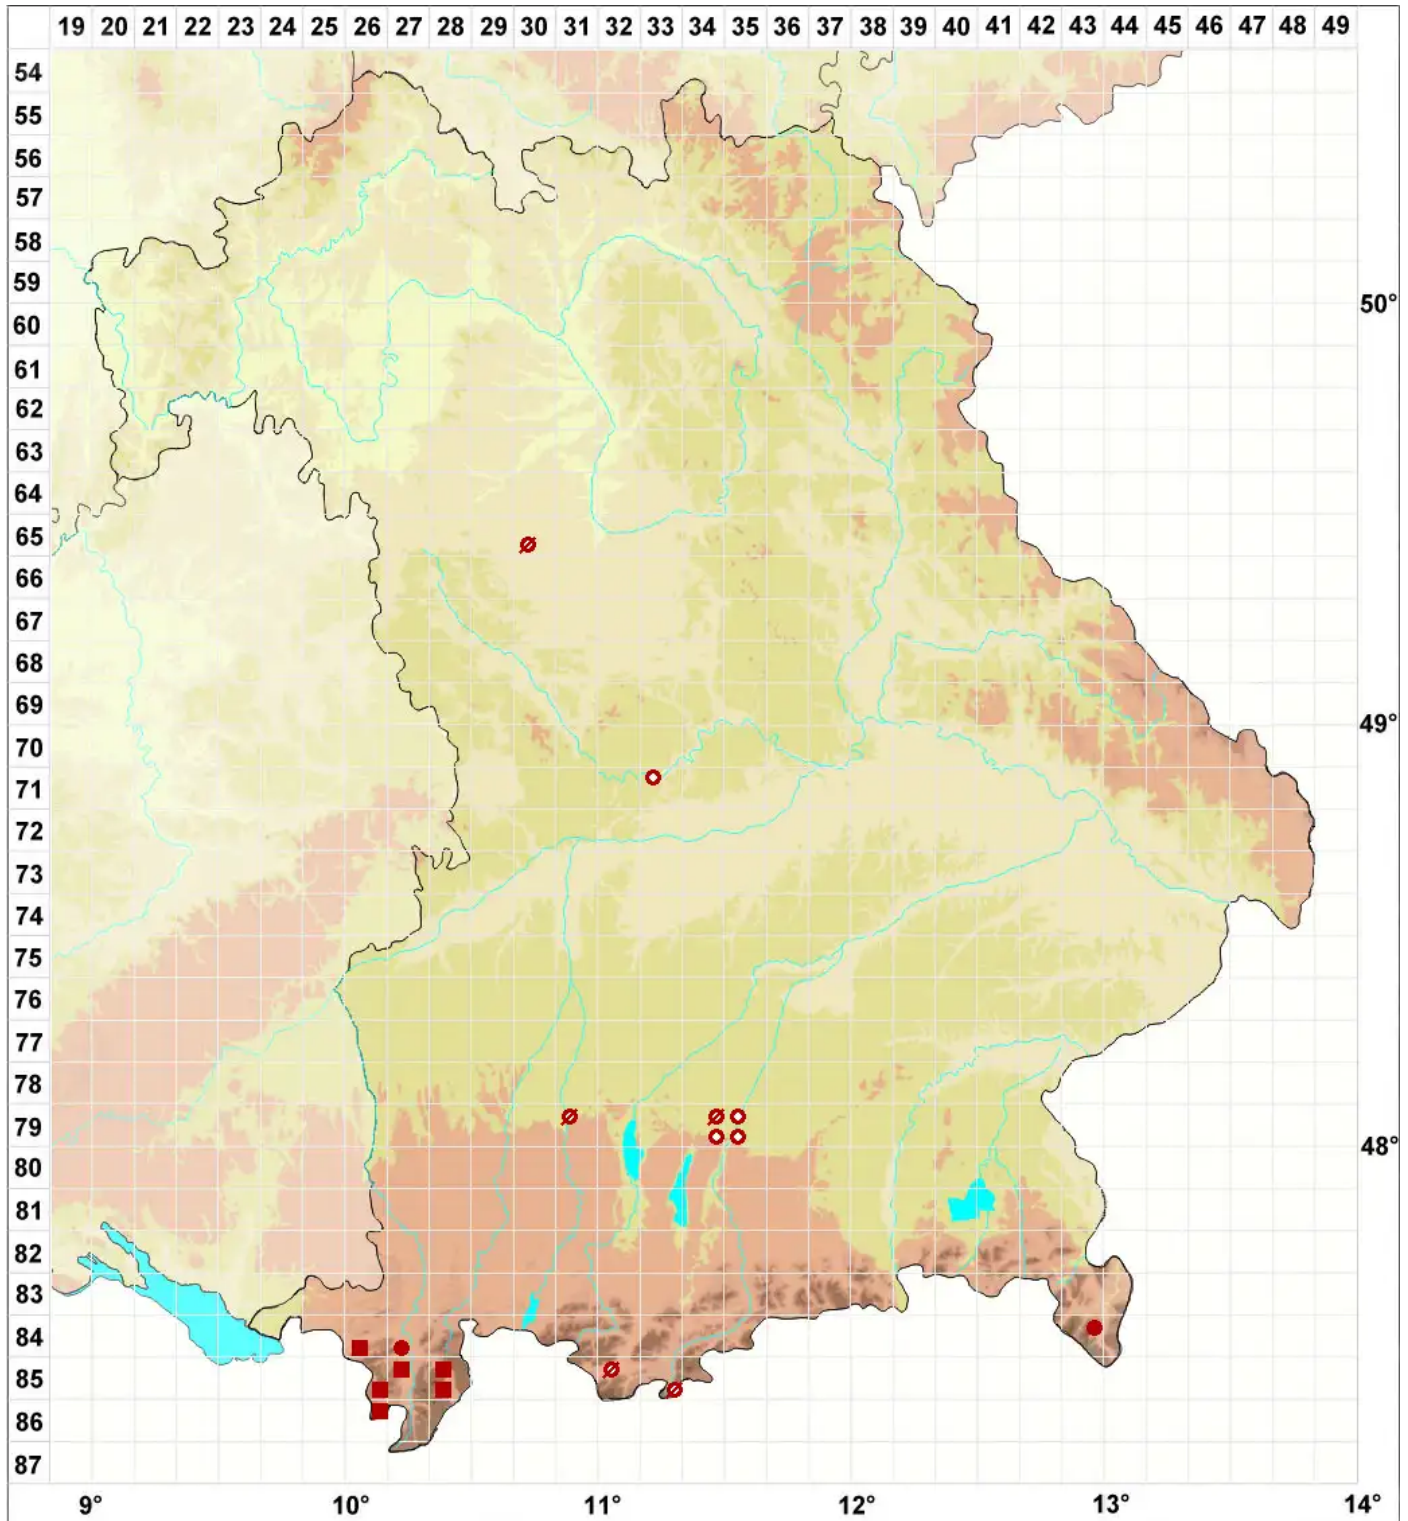

# Cyphelium tigillare (Ach.) Ach.

## Gelbe Staubfruchtflechte

Legende:

**Symbole:**

Ausgefülltes Symbol:  
Zeitraum von 1980 bis heute (Aktuelle Angabe)

Leeres Symbol:  
Zeitraum vor 1980 (Altangabe)

Quadrat: Herbarbeleg