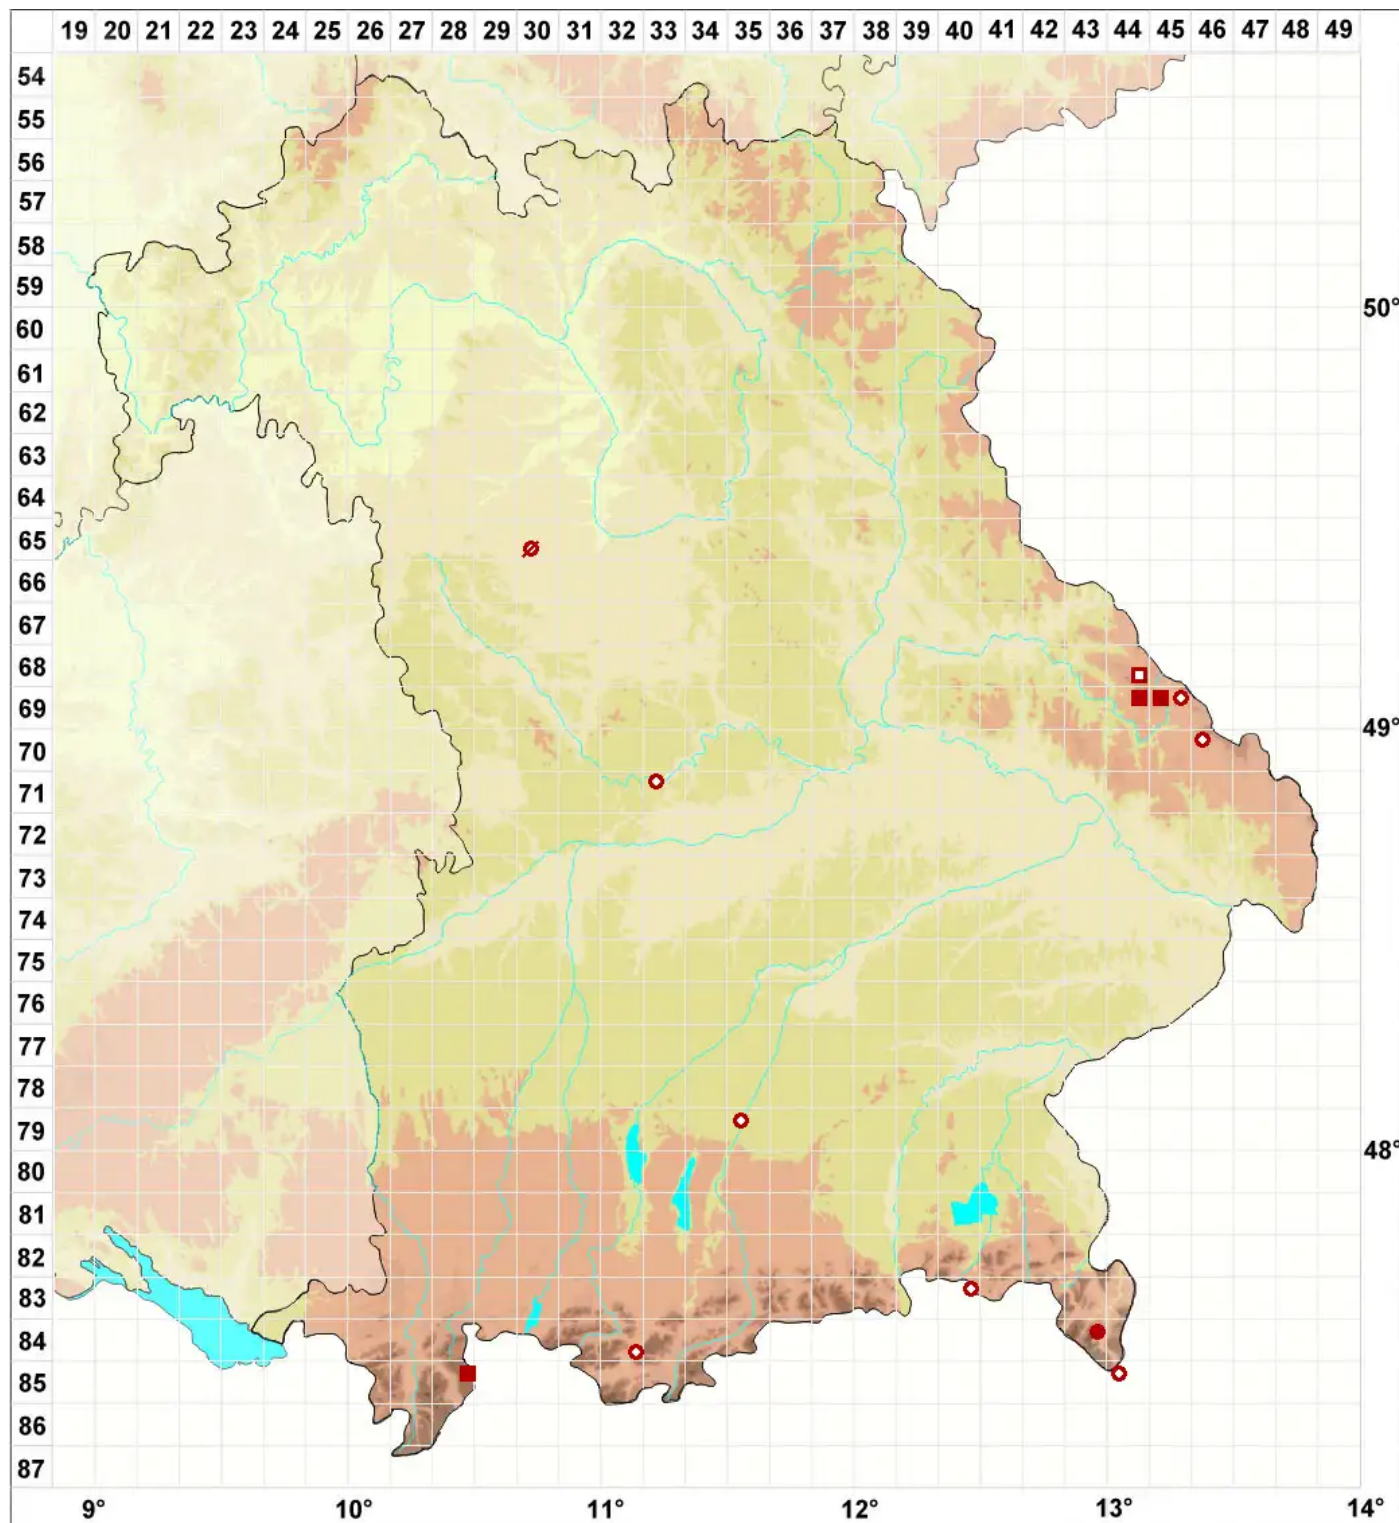

Cyphelium inquinans (Sm.) Trevis.

Graue Staubfruchtflechte

Legende:

Symbole:

Ausgefülltes Symbol:
Zeitraum von 1980 bis heute (Aktuelle Angabe)

Leeres Symbol:
Zeitraum vor 1980 (Altangabe)

Quadrat: Herbarbeleg