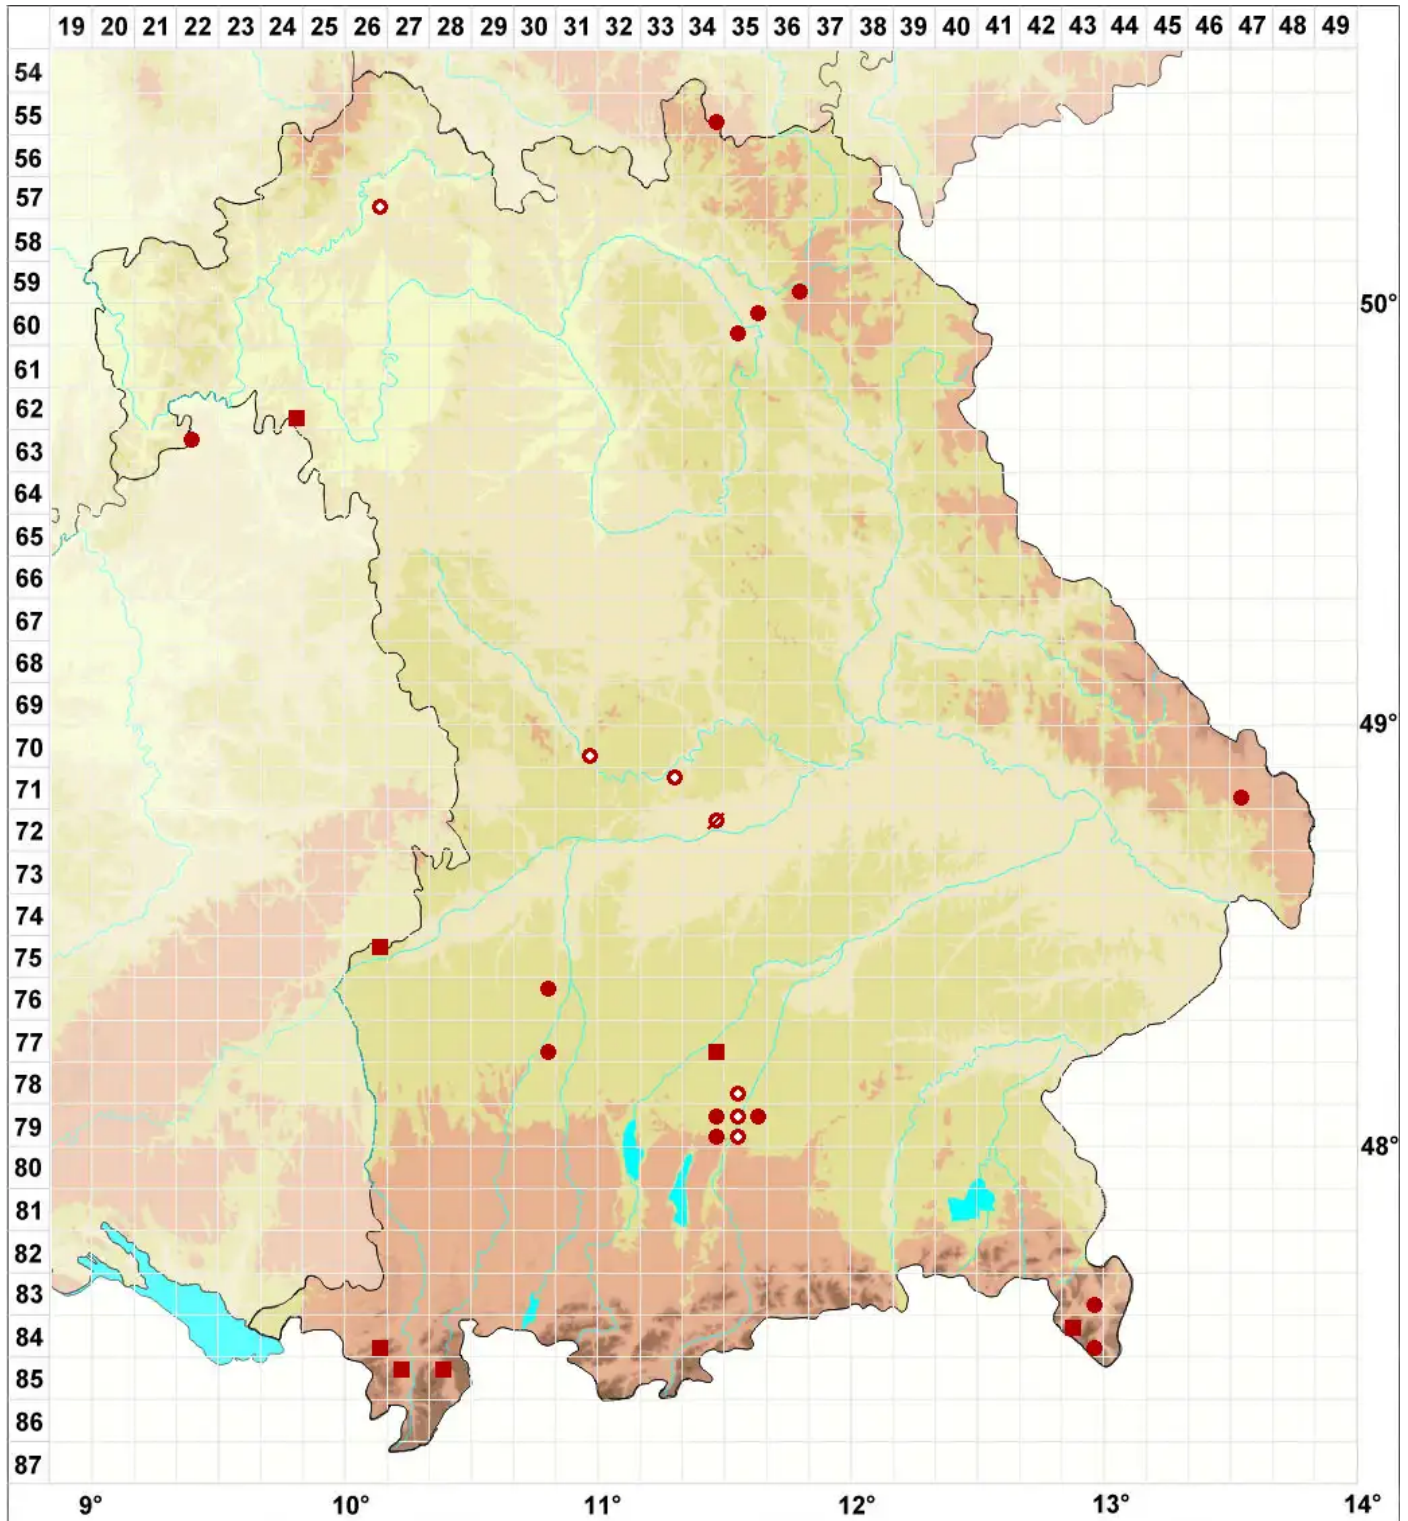

Acrocordia gemmata (Ach.) A. Massal.

Perlen-Herzflechte

Legende:

Symbole:
Ausgefülltes Symbol:
Zeitraum von 1980 bis heute (Aktuelle Angabe)
Leeres Symbol:
Zeitraum vor 1980 (Altangabe)
Quadrat: Herbarbeleg