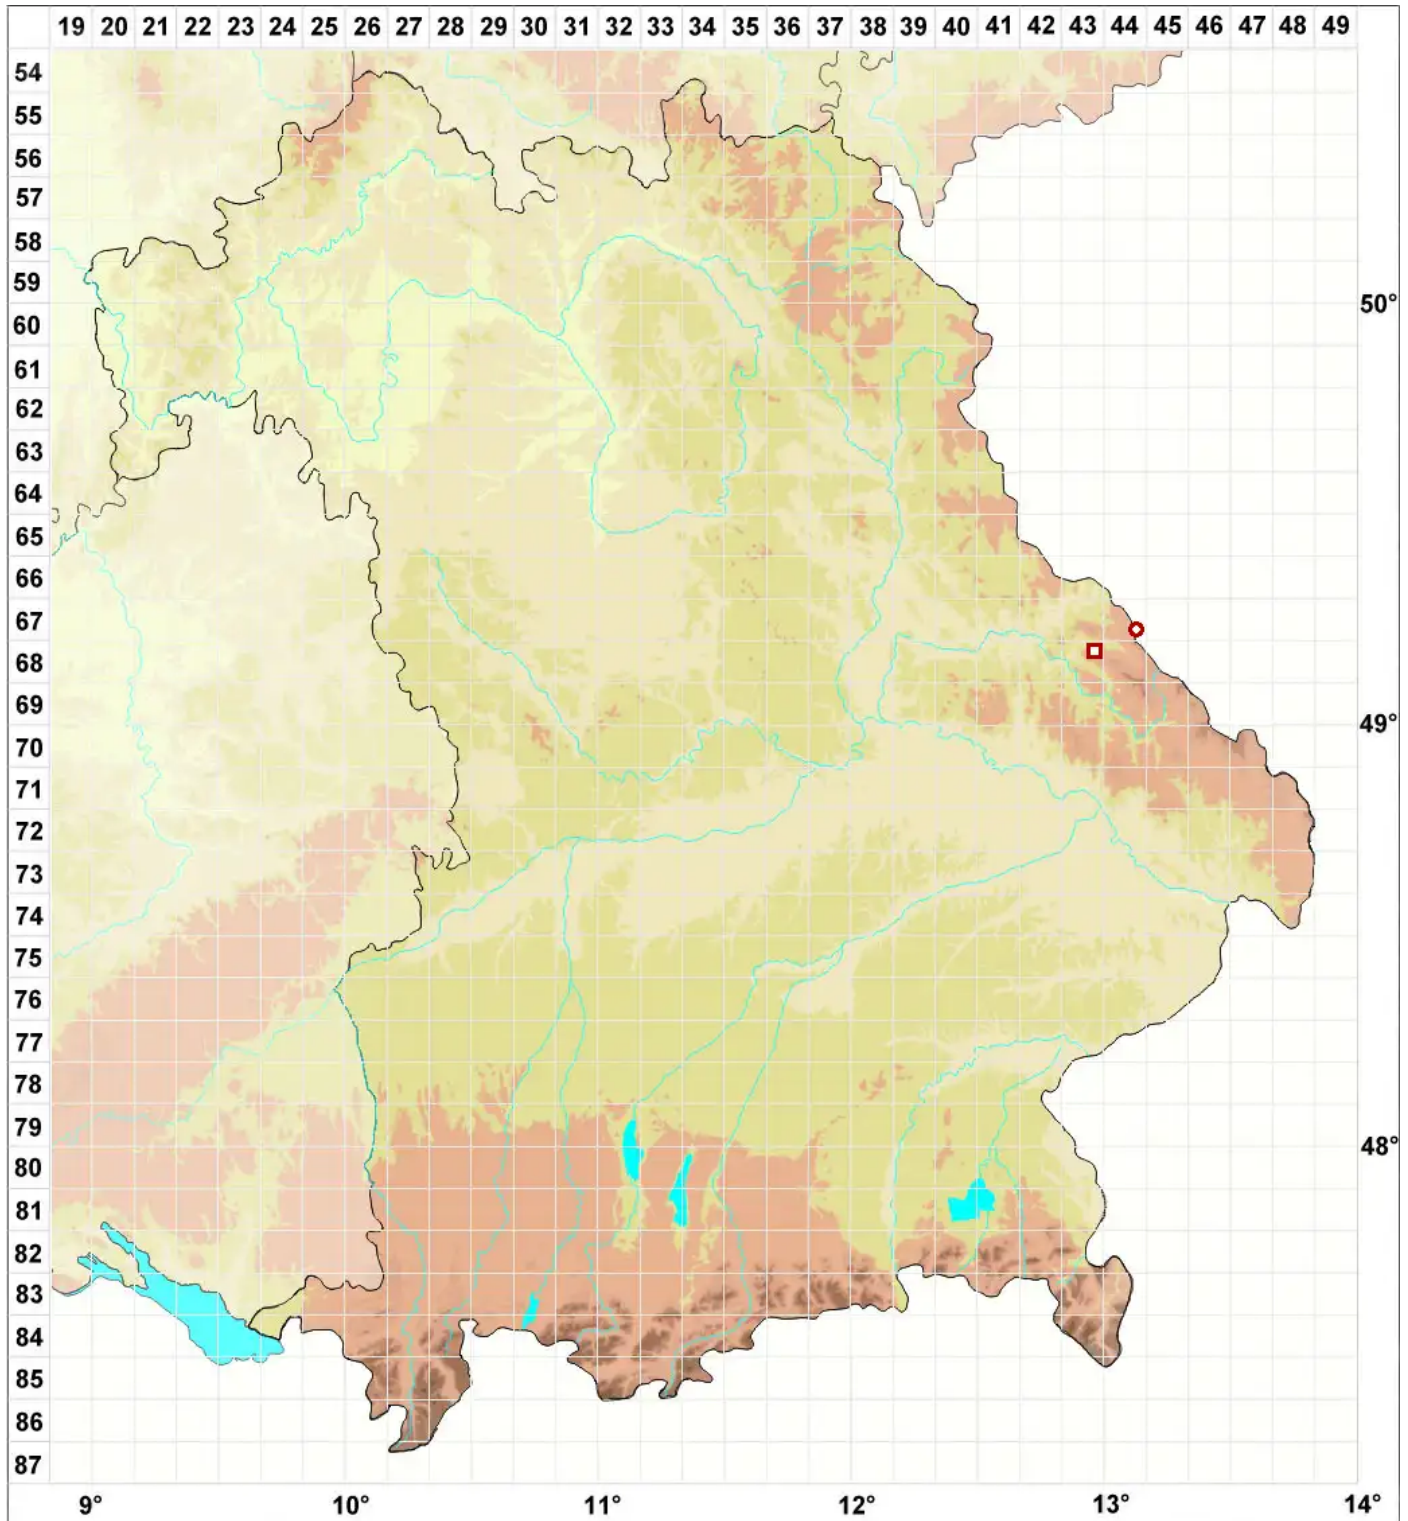

# Adelolecia pilati (Hepp) Hertel & Hafellner

## Pilatus-Schmalrandflechte

Legende:

**Symbole:**

Ausgefülltes Symbol:  
Zeitraum von 1980 bis heute (Aktuelle Angabe)

Leeres Symbol:  
Zeitraum vor 1980 (Altangabe)

Quadrat: Herbarbeleg