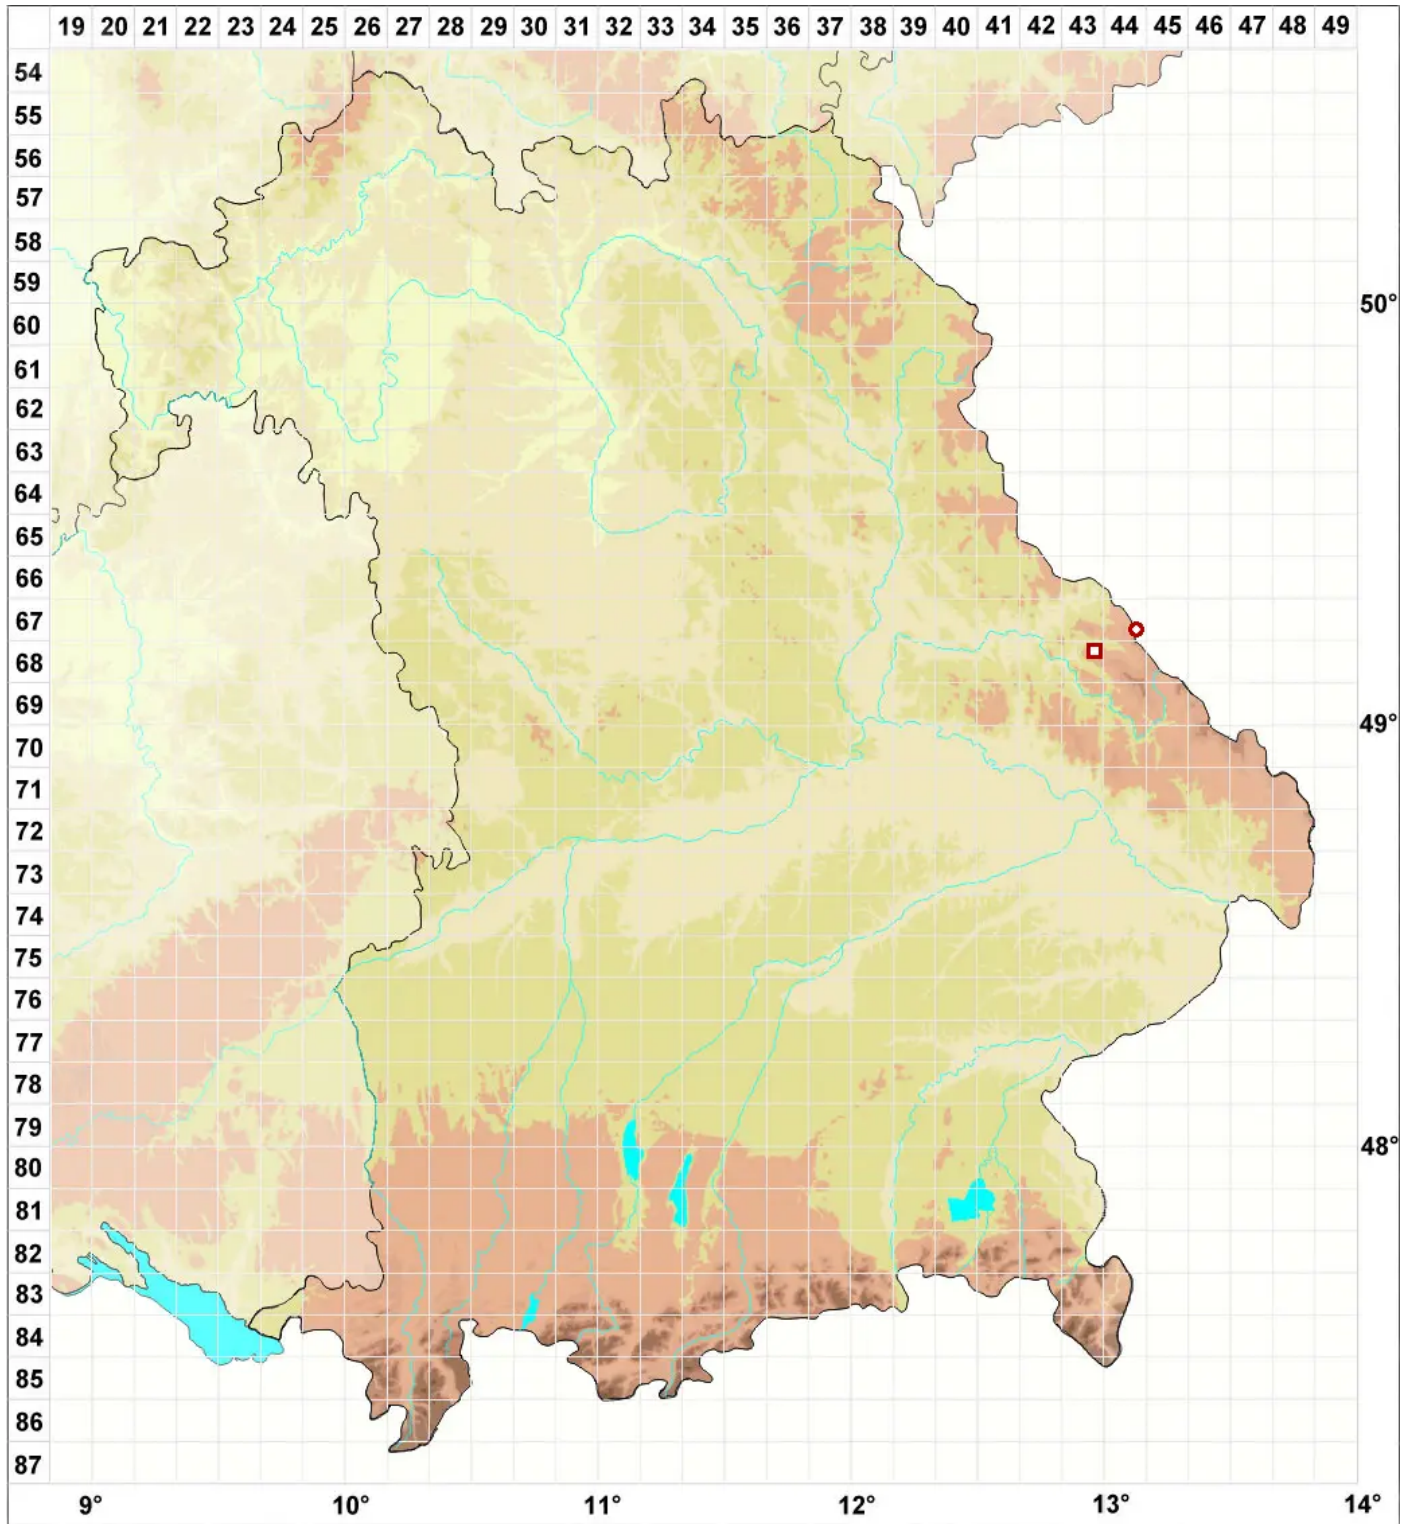

Adelolecia pilati (Hepp) Hertel & Hafellner

Pilatus-Schmalrandflechte

Legende:

Symbole:

Ausgefülltes Symbol:
Zeitraum von 1980 bis heute (Aktuelle Angabe)

Leeres Symbol:
Zeitraum vor 1980 (Altangabe)

Quadrat: Herbarbeleg