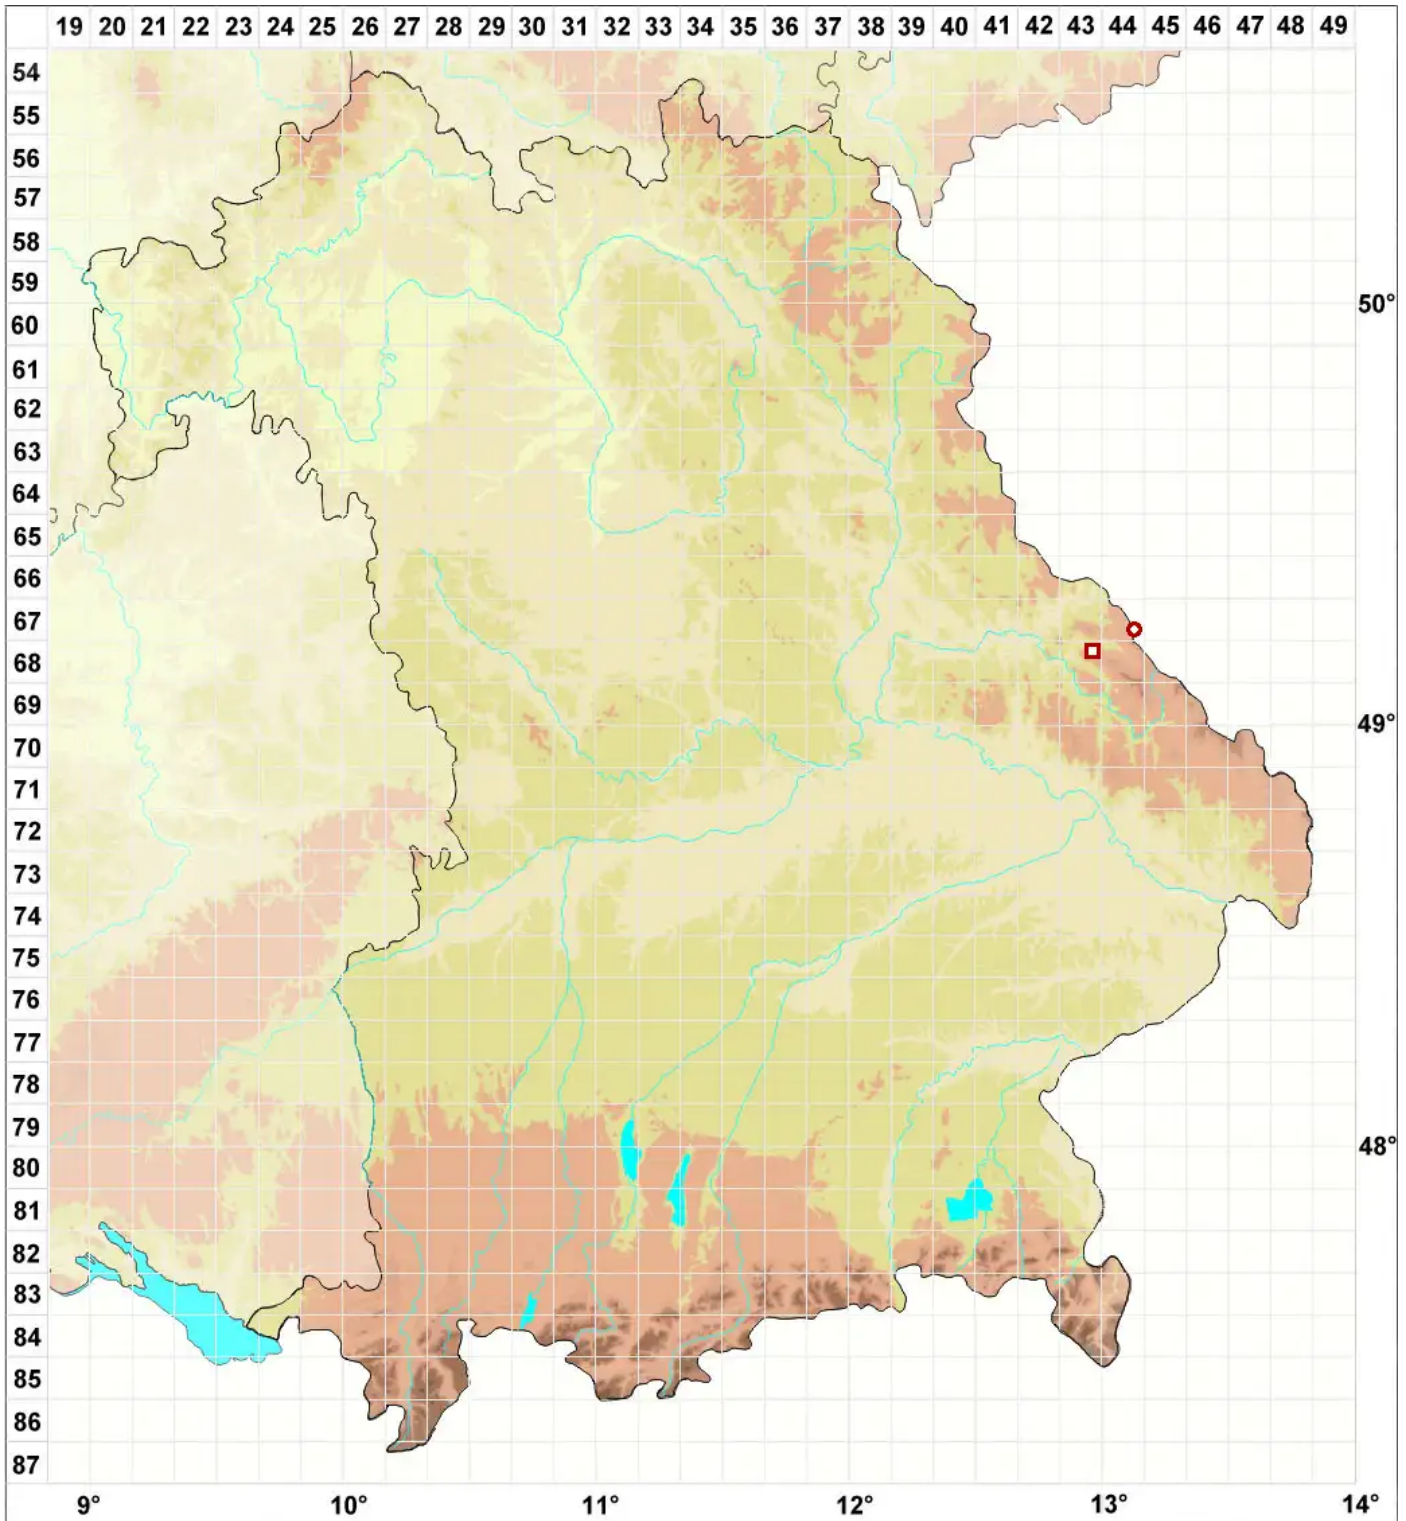

Adelolecia pilati (Hepp) Hertel & Hafellner

Pilatus-Schmalrandflechte

Legende:

Symbole:

Ausgefülltes Symbol:
Zeitraum von 1980 bis heute (Aktuelle Angabe)

Leeres Symbol:
Zeitraum vor 1980 (Altangabe)

Quadrat: Herbarbeleg