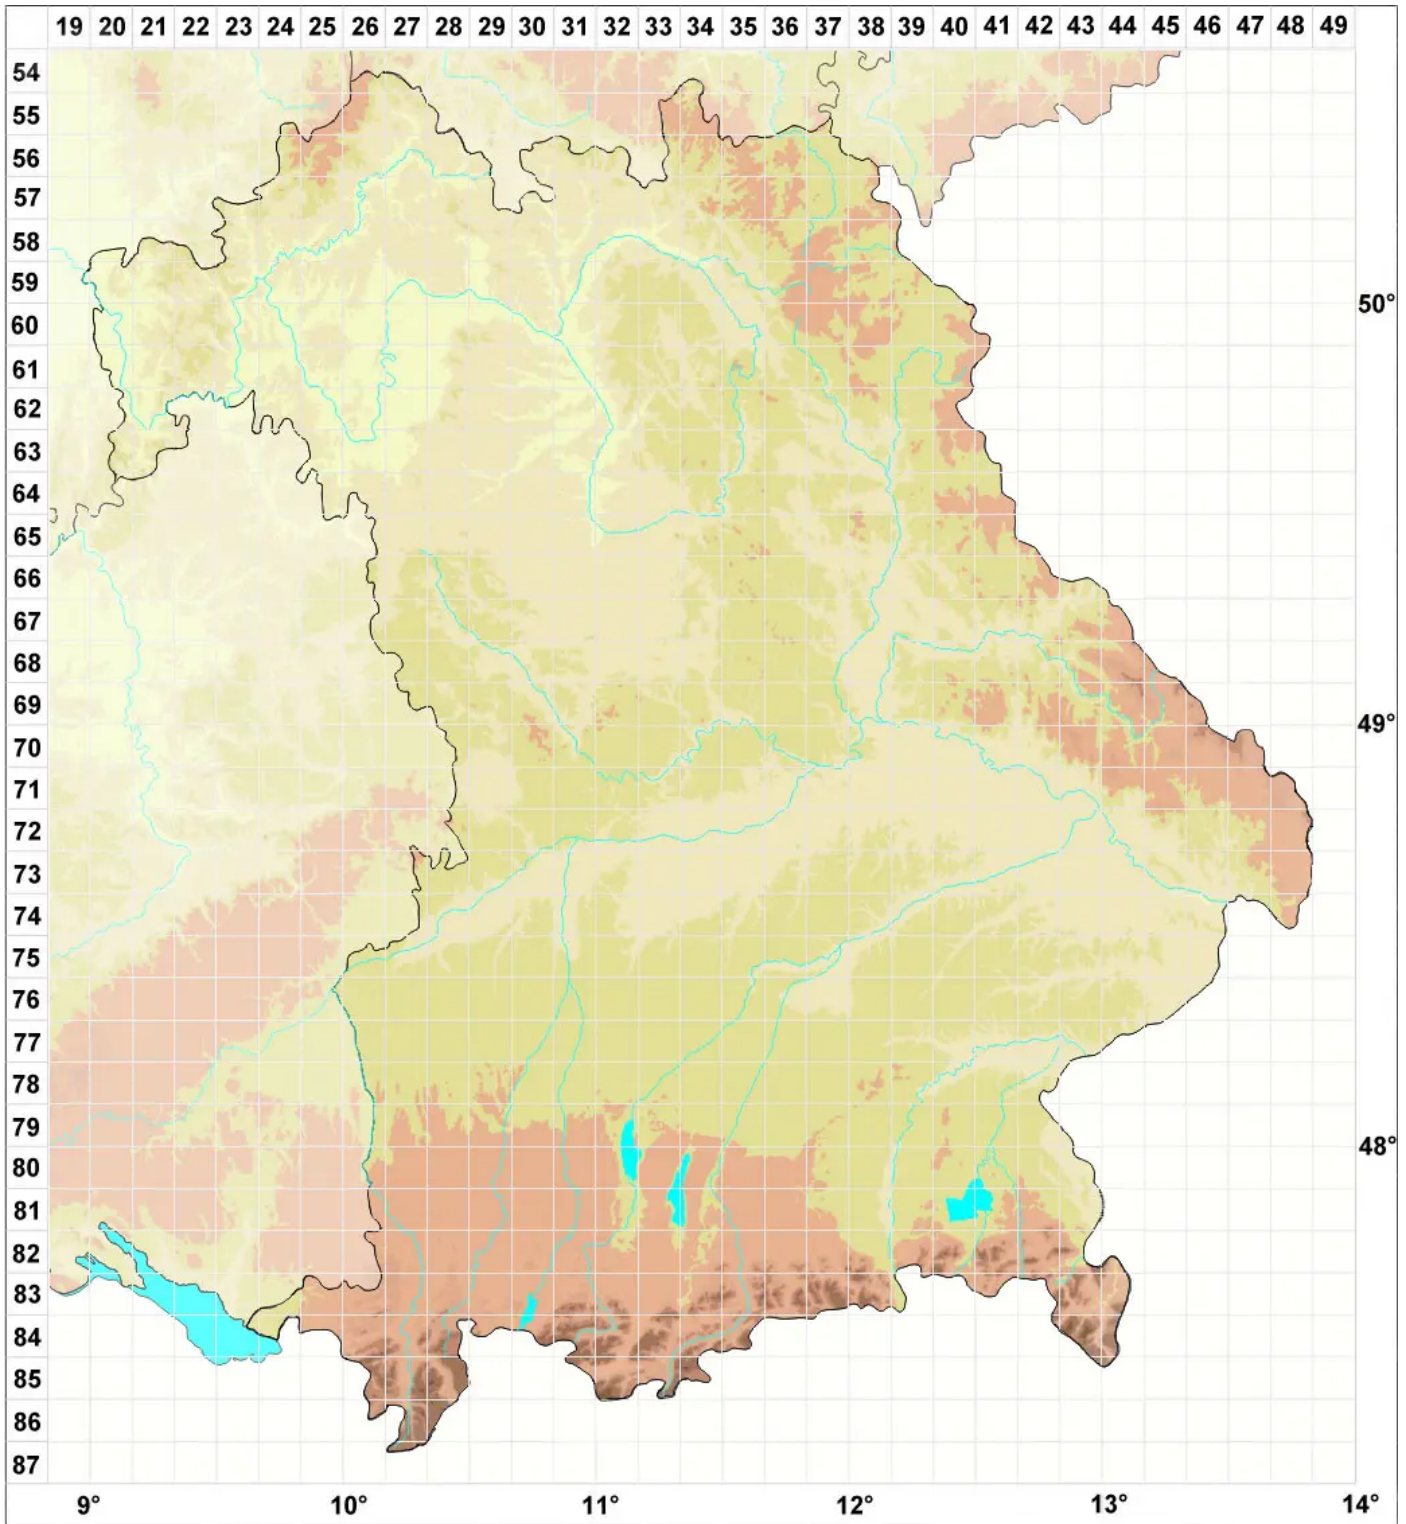

Agonimia flabelliformis J. P. Halda, Czarnota & Guzow-Krzem

Fächer-Tönnchenflechte

Legende:

Symbole:

Ausgefülltes Symbol:
Zeitraum von 1980 bis heute (Aktuelle Angabe)

Leeres Symbol:
Zeitraum vor 1980 (Altangabe)

Quadrat: Herbarbeleg