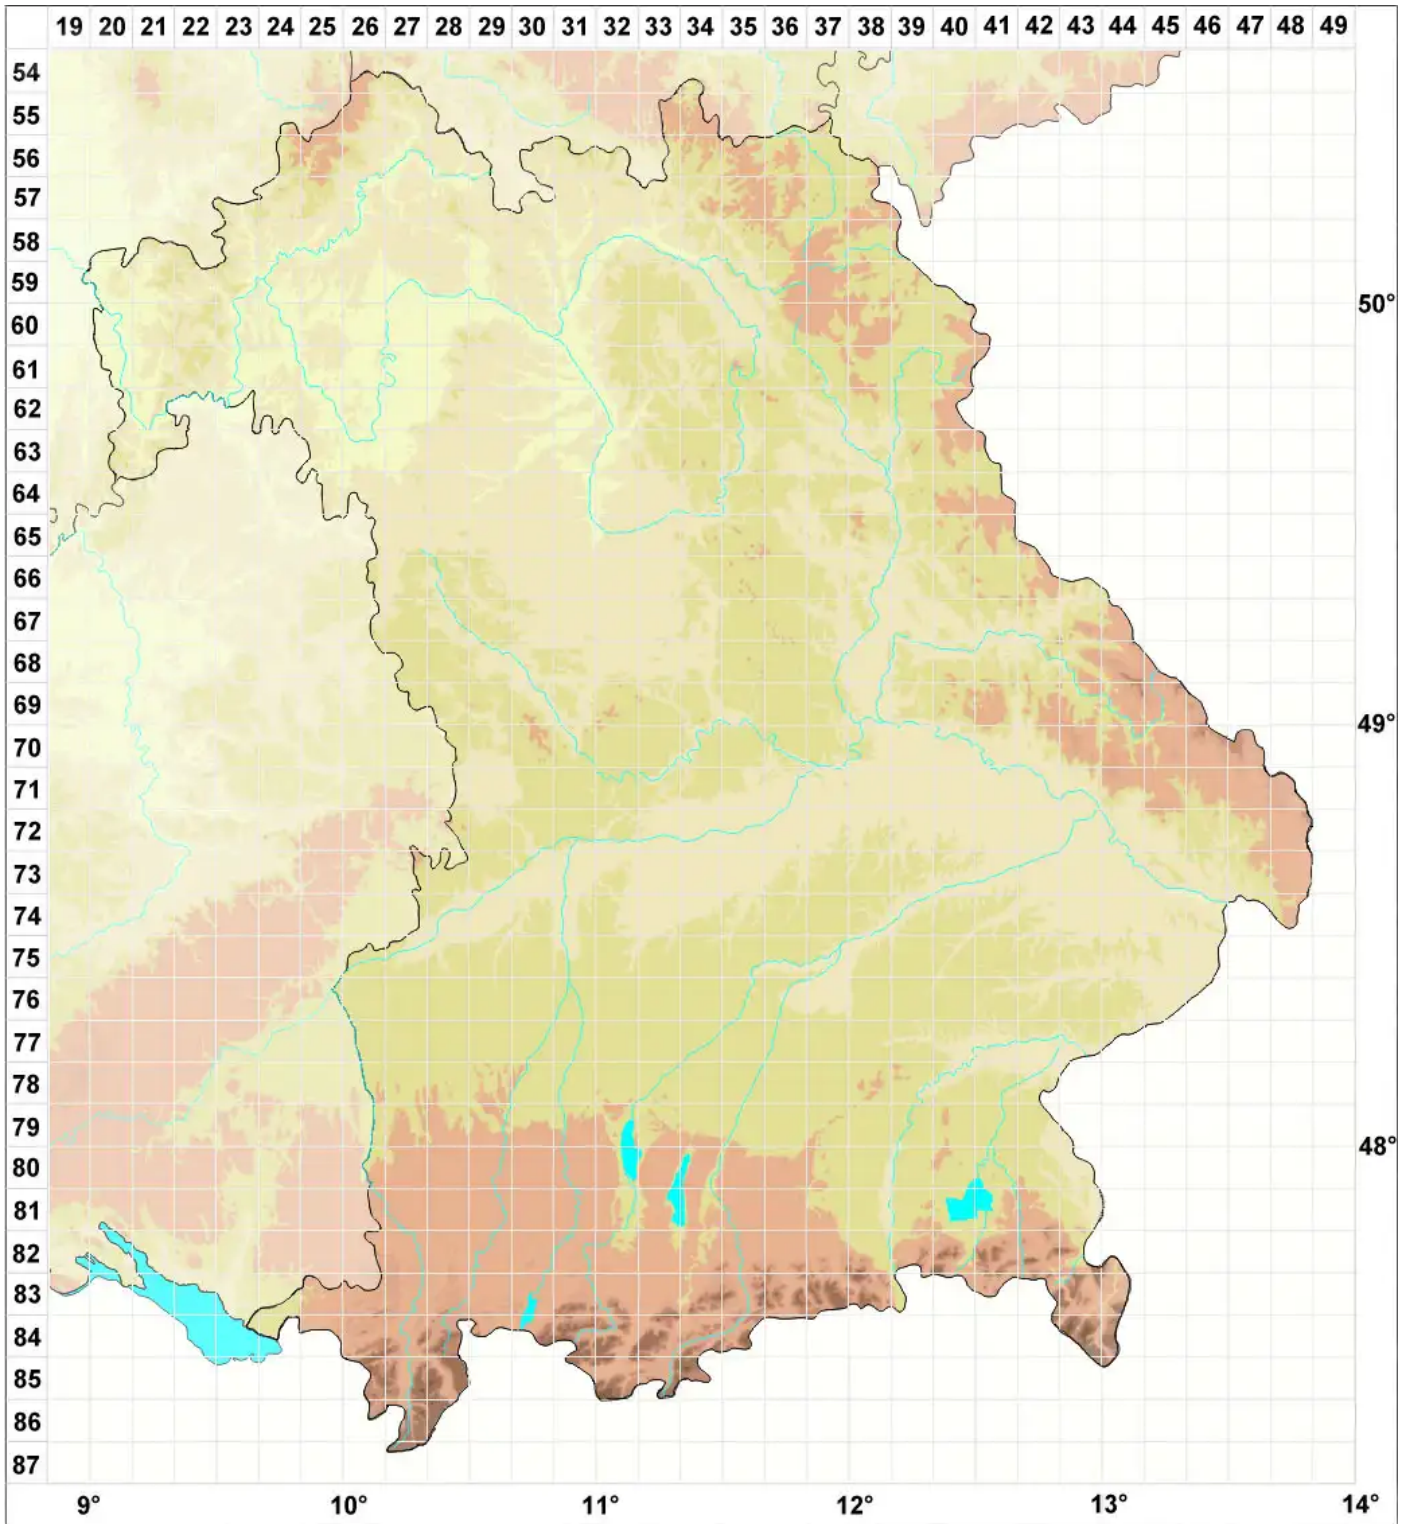

# Agonimia flabelliformis J. P. Halda, Czarnota & Guzow-Krzem

## Fächer-Tönnchenflechte

Legende:

- Symbole:**  
Ausgefülltes Symbol:  
Zeitraum von 1980 bis heute (Aktuelle Angabe)  
Leeres Symbol:  
Zeitraum vor 1980 (Altangabe)  
Quadrat: Herbarbeleg