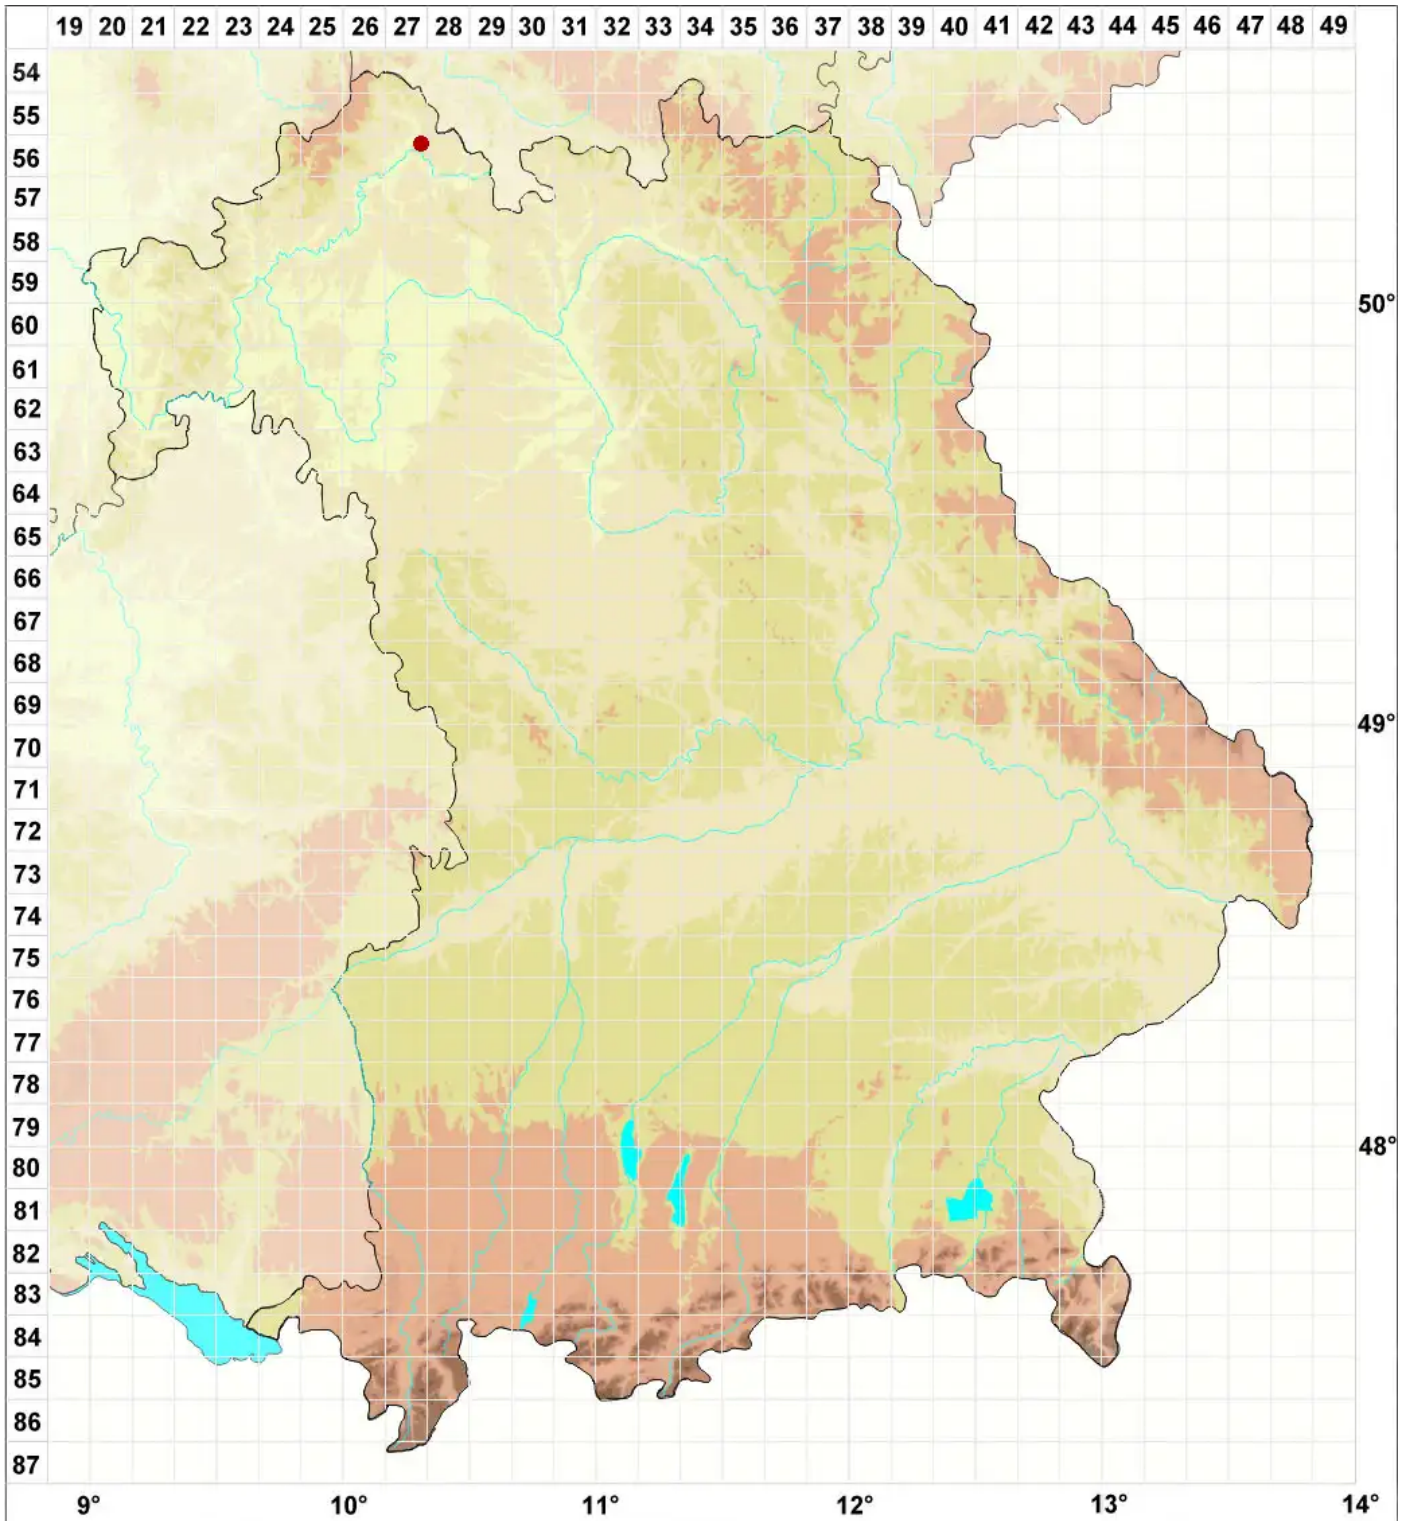

# Agonimia globulifera M. Brand & Diederich

## Pillen-Tönnchenflechte

Legende:

- Symbole:**  
Ausgefülltes Symbol:  
Zeitraum von 1980 bis heute (Aktuelle Angabe)  
Leeres Symbol:  
Zeitraum vor 1980 (Altangabe)  
Quadrat: Herbarbeleg