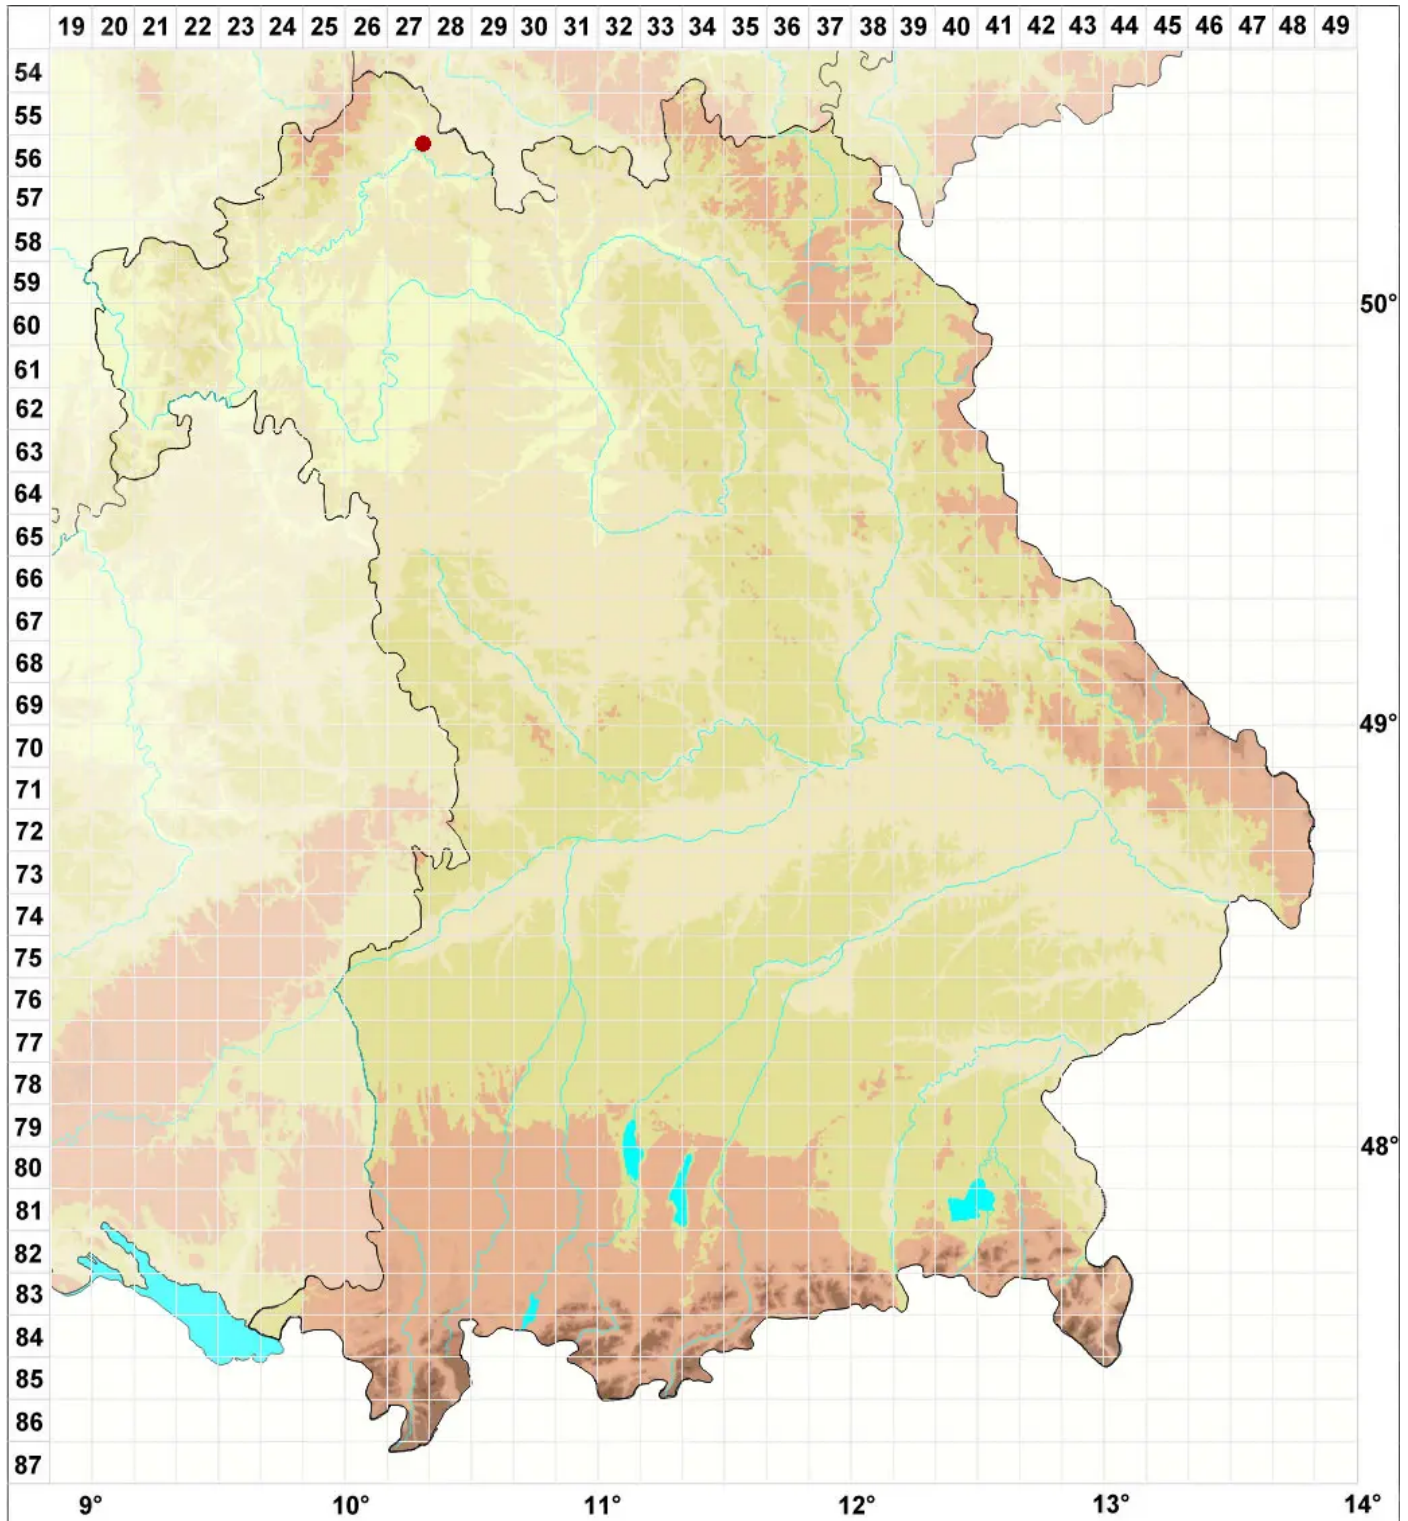

Agonimia globulifera M. Brand & Diederich

Pillen-Tönnchenflechte

Legende:

- Symbole:**
- Ausgefülltes Symbol:
Zeitraum von 1980 bis heute (Aktuelle Angabe)
 - Leeres Symbol:
Zeitraum vor 1980 (Altangabe)
 - Quadrat: Herbarbeleg