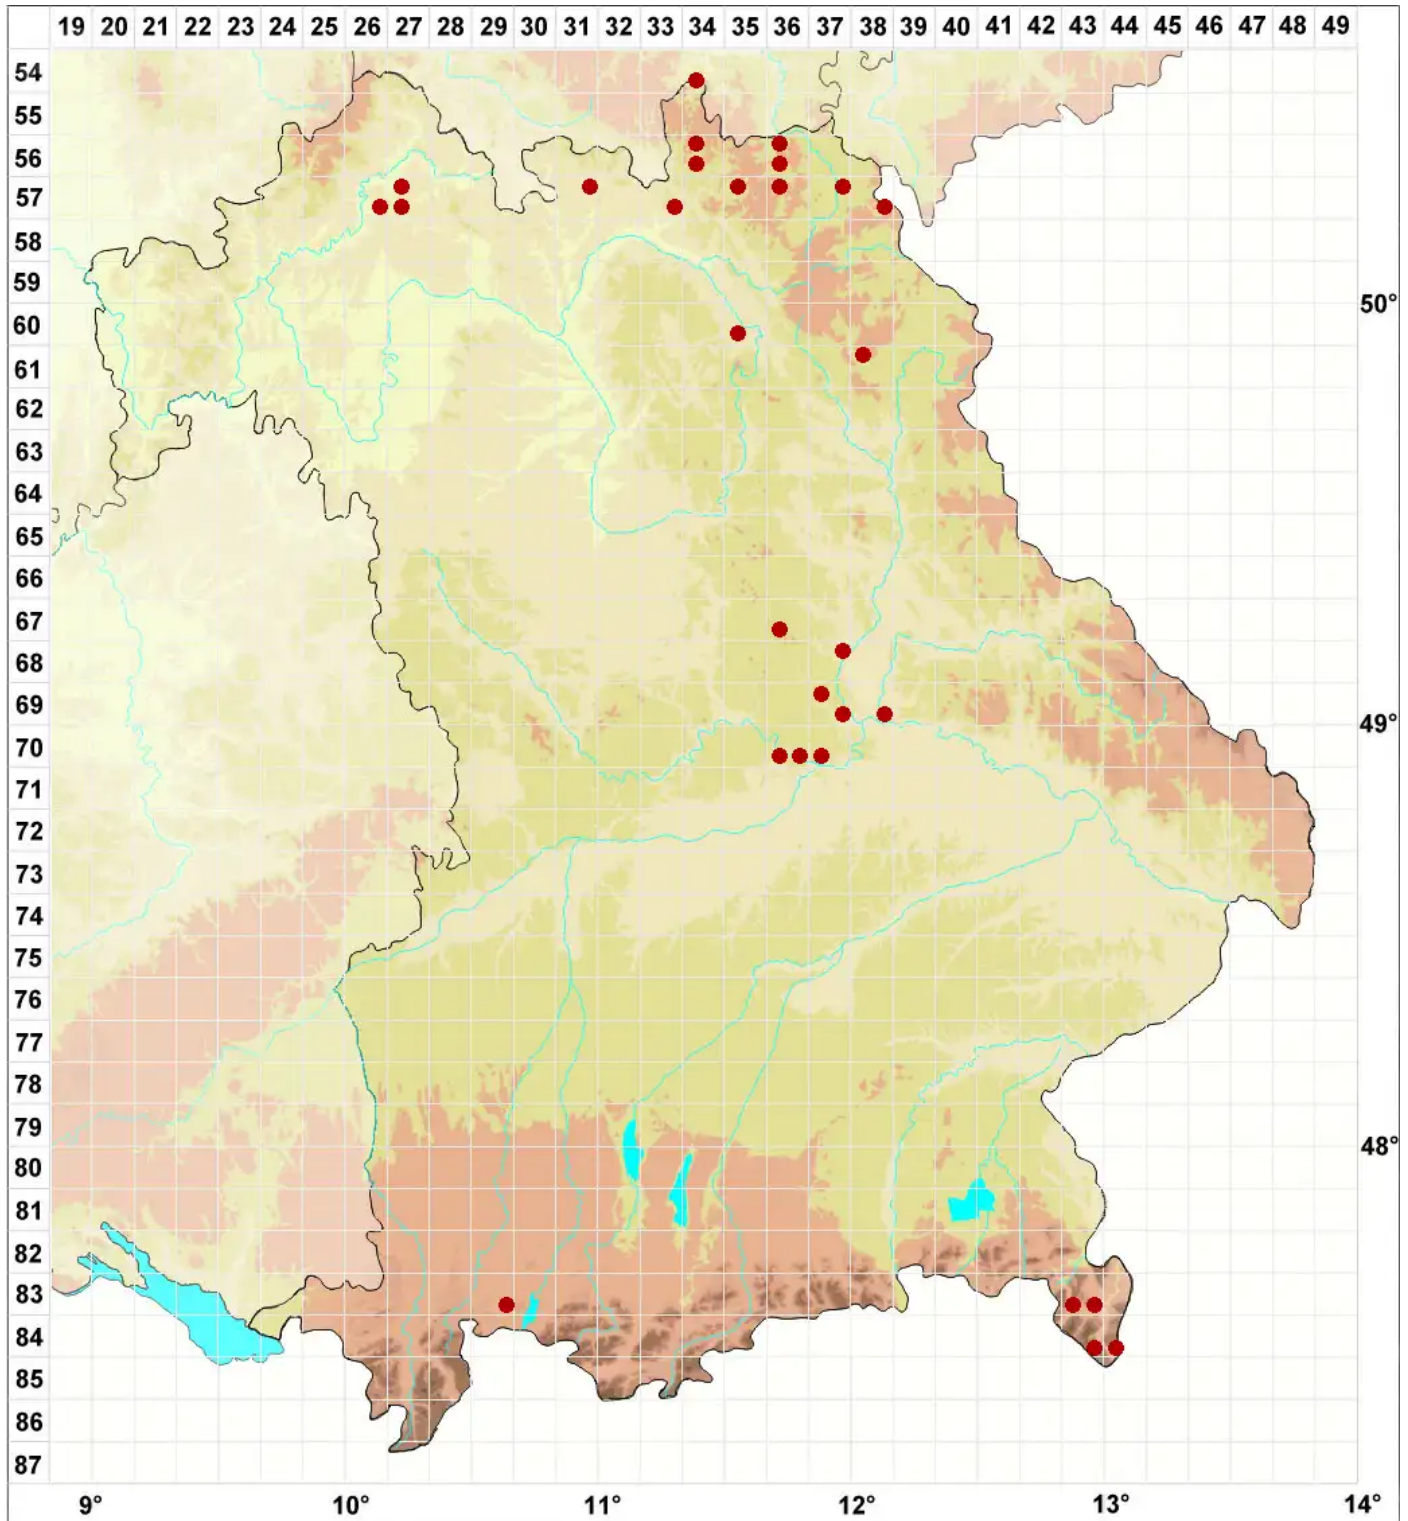

Agonimia tristicula (Nyl.) Zahlbr.

Grüne Tönnchenflechte

Legende:

Symbole:
Ausgefülltes Symbol:
Zeitraum von 1980 bis heute (Aktuelle Angabe)
Leeres Symbol:
Zeitraum vor 1980 (Altangabe)
Quadrat: Herbarbeleg