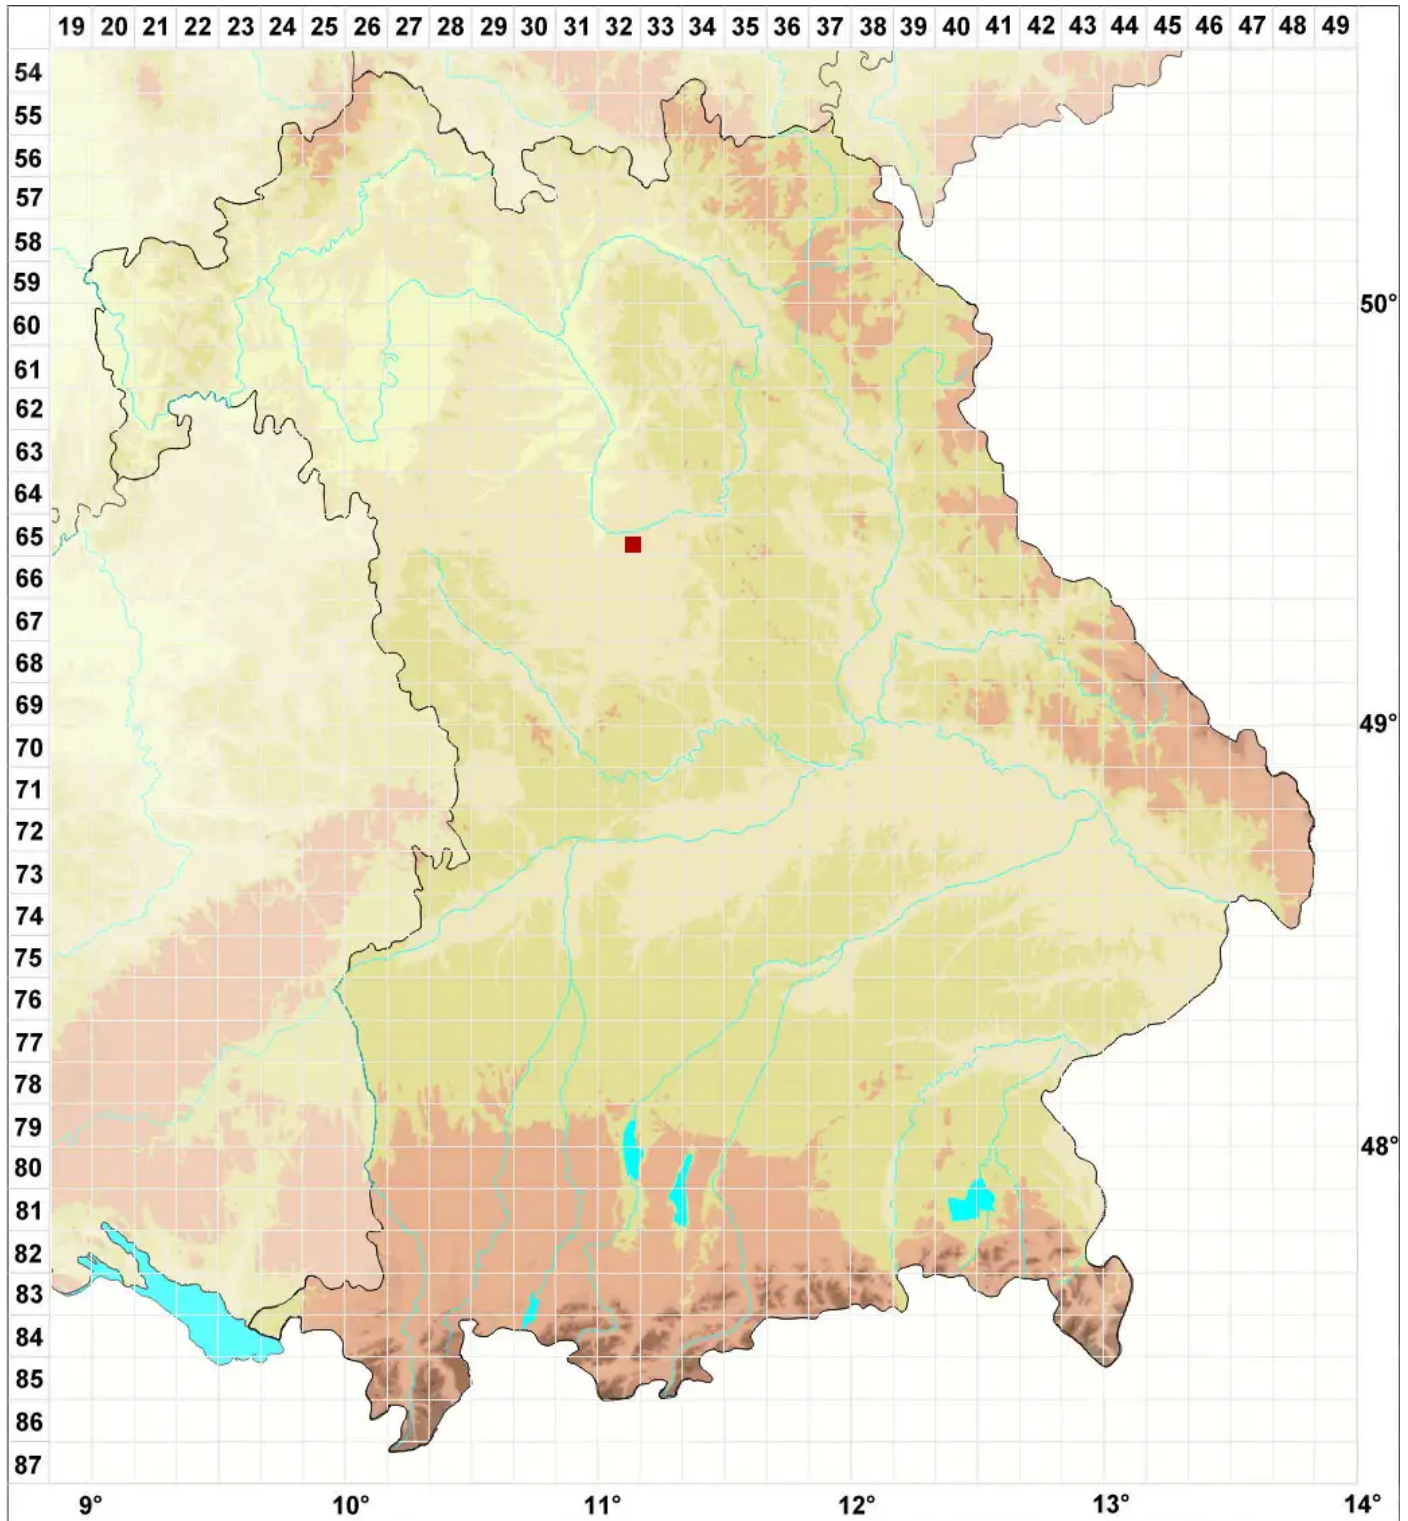

# Agonimia vouauxii (de Lesd.) M. Brand & Diederich

## Vouaux' Tönnchenflechte

Legende:

**Symbole:**

Ausgefülltes Symbol:  
Zeitraum von 1980 bis heute (Aktuelle Angabe)

Leeres Symbol:  
Zeitraum vor 1980 (Altangabe)

Quadrat: Herbarbeleg